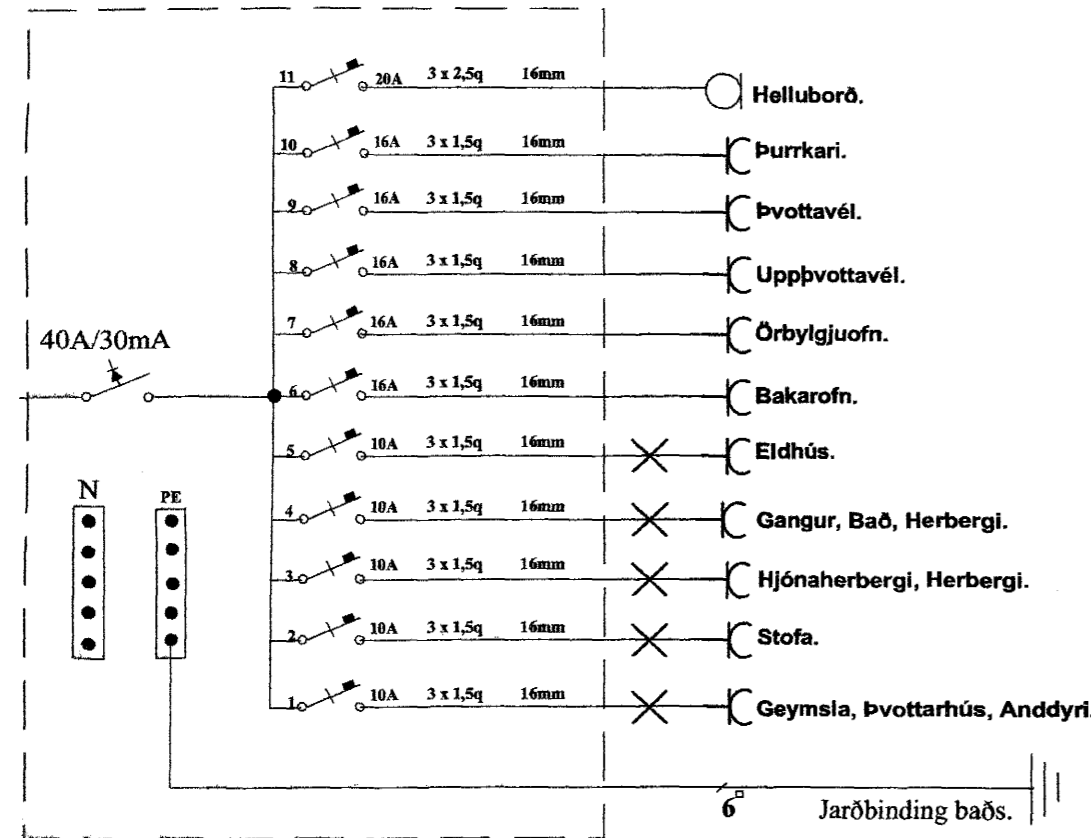

T101-T201-T104-T204

T102-202-103-203

EINLÍNUMYND

T1 - T2

01 DES. 2003
Byggingafultrúinn í Hafnarfirði
F.h. Sigurbjartur Halldórsson

Raf-Bræður ehf.			
Svanur H. Þórhallsson. Raflagnahönnuður. S. 5675880. GSM. 8965086. kt. 010267-3319.			
Verkefni: Burknaveilir 21. Hafnafjörður.		Teikning: Einlínumynd - Sökkulskaut.	
Teiknað: Svanur.	Kvarði:	Dags: 24.Okt.2003	Teikning nr: 4 af 4.
<i>Svanur Þórhallsson</i>		<i>Jon Guðm.</i>	