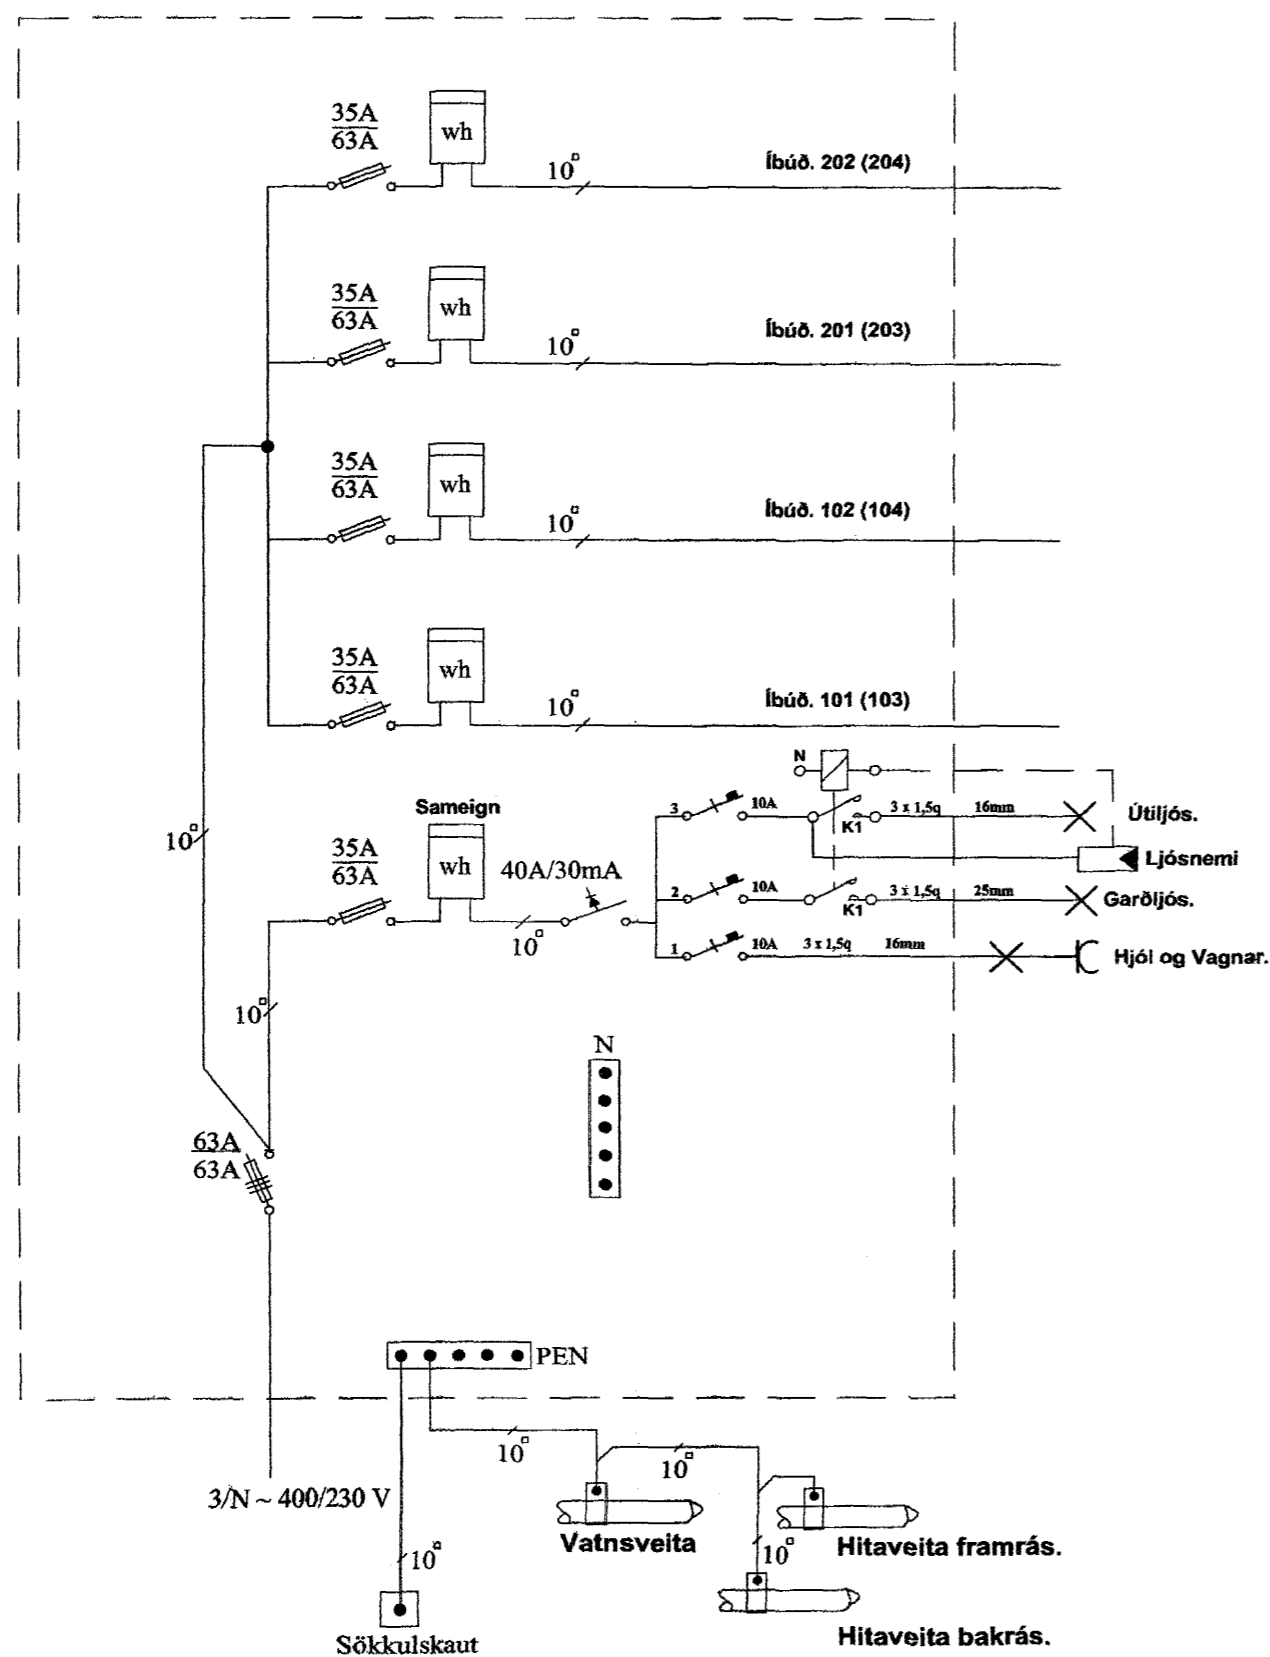

T101-T201-T104-T204

T102-202-103-203

EINLÍNUMYND

T1 - T2

01 DES. 2003
Byggingafultrúinn í Hafnarfirði
F.h. Sigurbjartur Halldórsson

Raf-Bræður ehf.			
Svanur H. Þórhallsson. Raflagnahönnuður. S. 5675880. GSM. 8965086. kt. 010267-3319.			
Verkefni: Burknaveilir 21. Hafnafjörður.		Teikning: Einlínumynd - Sökkulskaut.	
Teiknað: Svanur.	Kvarði:	Dags: 24.Okt.2003	Teikning nr: 4 af 4.
<i>Svanur Þórhallsson</i>		<i>Jon Guðm.</i>	