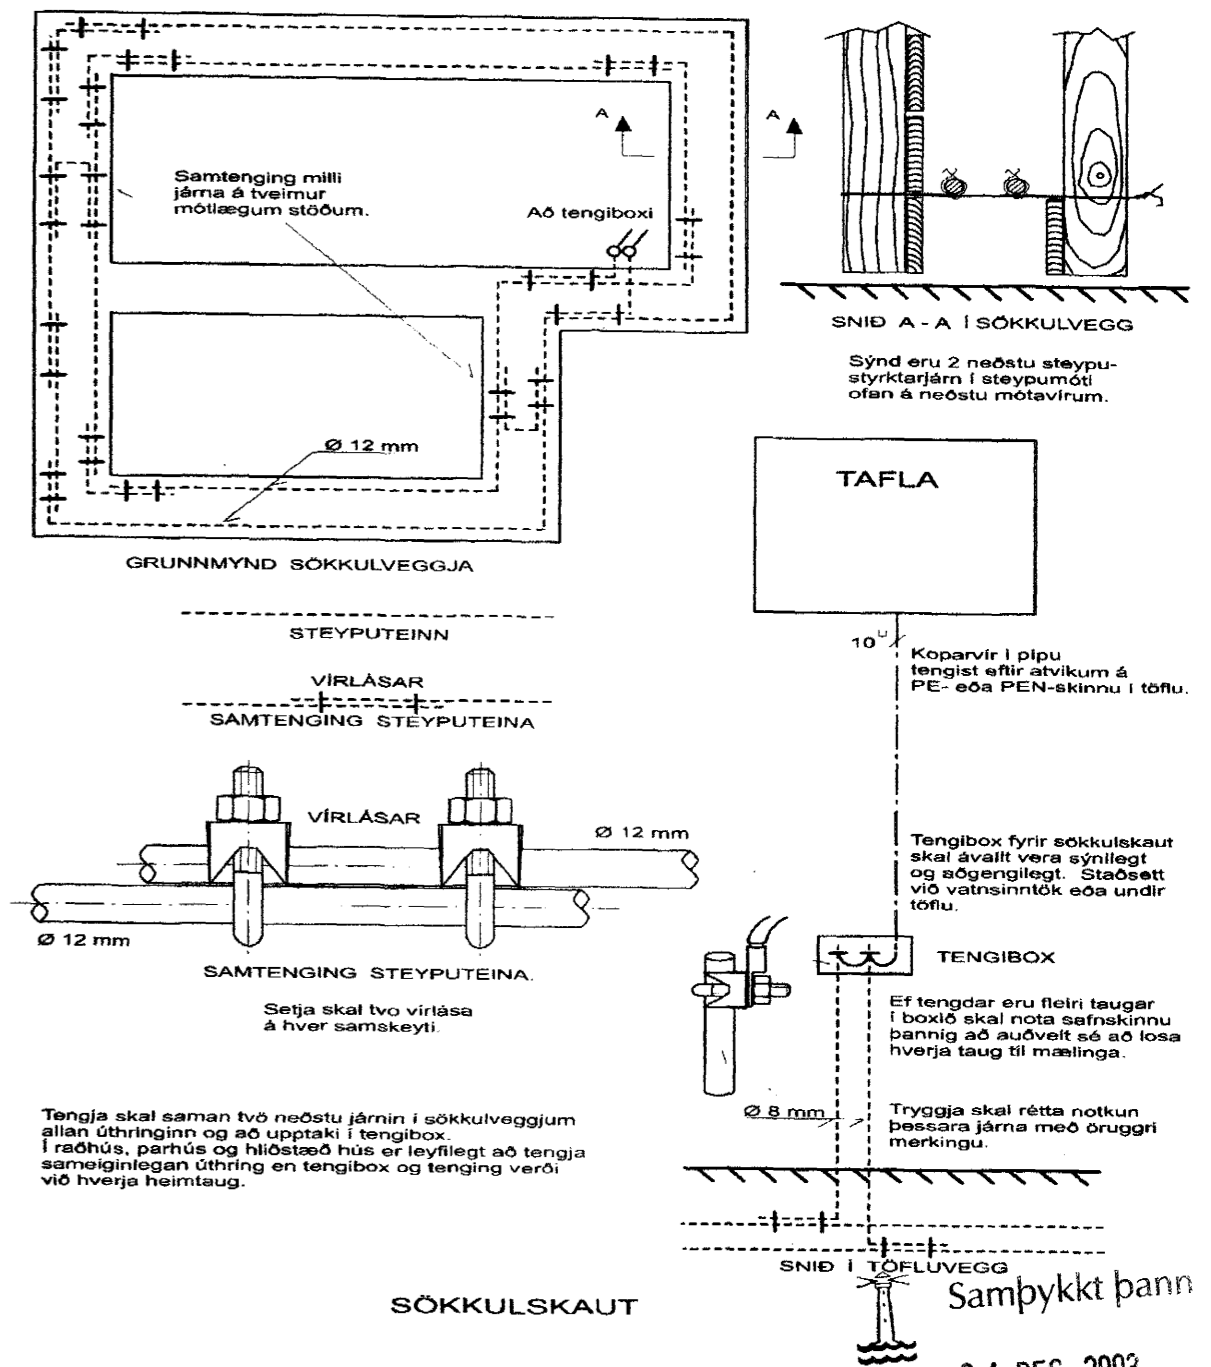

T101-T201-T104-T204

T102-202-103-203

EINLÍNUMYND

T1 - T2

01 DES. 2003
Byggingafultrúinn í Hafnarfirði
F.h. Sigurbjartur Halldórsson

Raf-Bræður ehf.			
Svanur H. Þórhallsson. Raflagnahönnuður. S. 5675880. GSM. 8965086. kt. 010267-3319.			
Verkefni: Burknaveilir 21. Hafnafjörður.		Teikning: Einlínumynd - Sökkulskaut.	
Teiknað: Svanur.	Kvarði:	Dags: 24.Okt.2003	Teikning nr: 4 af 4.
<i>Svanur Þórhallsson</i>		<i>Jon Guðm.</i>	