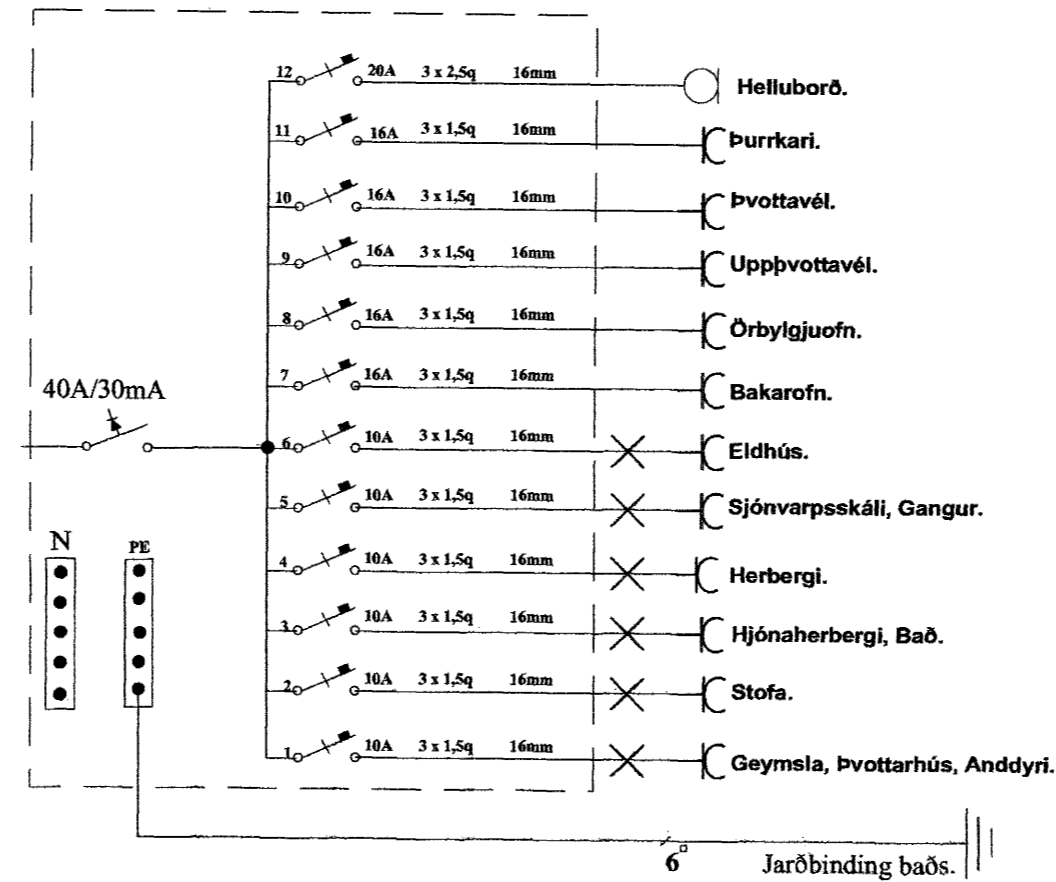

T101-T201-T104-T204

T102-202-103-203

EINLÍNUMYND

T1 - T2

01 DES. 2003
Byggingafultrúinn í Hafnarfirði
F.h. Sigurbjartur Halldórsson

Raf-Bræður ehf.			
Svanur H. Þórhallsson. Raflagnahönnuður. S. 5675880. GSM. 8965086. kt. 010267-3319.			
Verkefni: Burknaveilir 21. Hafnafjörður.		Teikning: Einlínumynd - Sökkulskaut.	
Teiknað: Svanur.	Kvarði:	Dags: 24.Okt.2003	Teikning nr: 4 af 4.
<i>Svanur Þórhallsson</i>		<i>Jon Guðm.</i>	