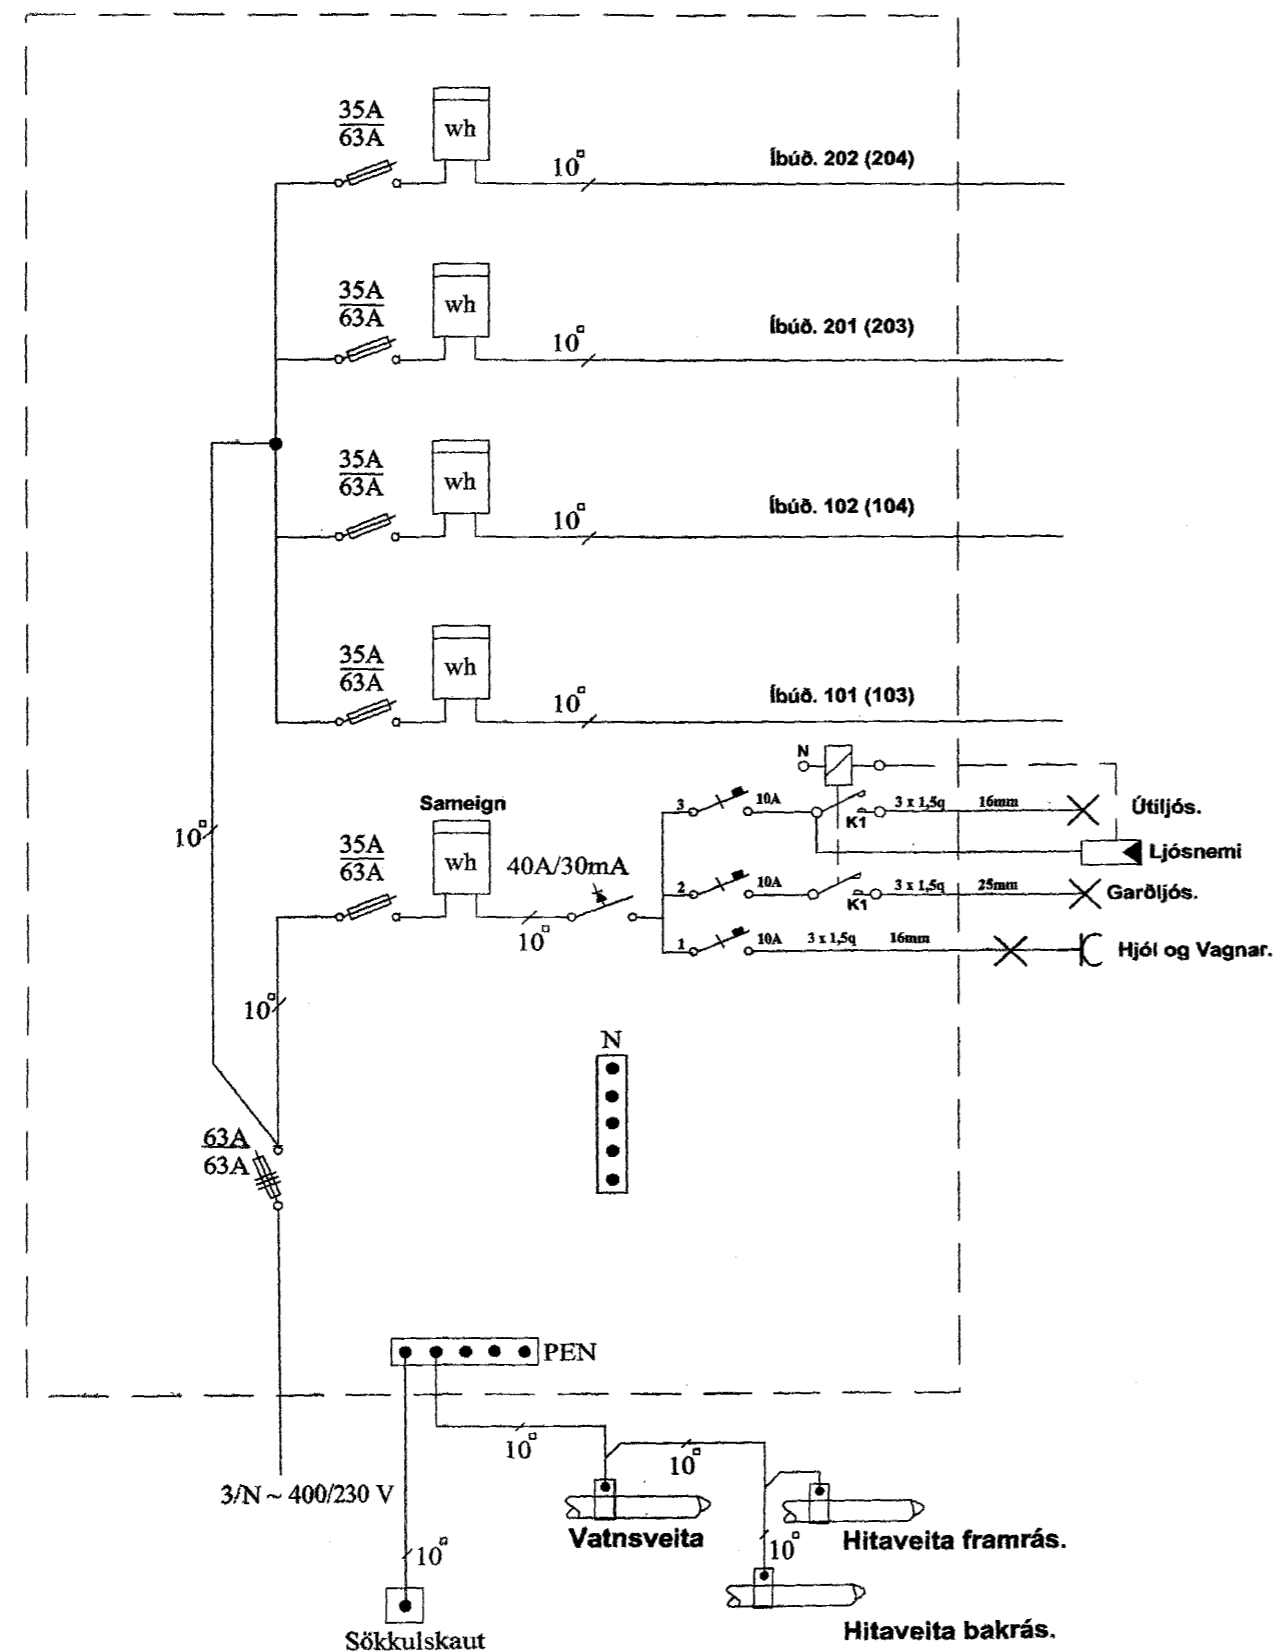

T101-T201-T104-T204

T102-202-103-203

EINLÍNUMYND

T1 - T2

Sambykkt þann
01. DES. 2003

Byggingafultrúinn í Hafnarfirði
F.h. Sigurbjartur Halldórsson

Raf-Bræður ehf.			
Svanur H. Þórhallsson. Raflagnahönnuður. S. 5675880. GSM. 8965086. kt. 010267-3319.			
Verkefni: Burknaveilir 21. Hafnafjörður.		Teikning: Einlínumynd - Sökkulskaut.	
Teiknað: Svanur.	Kvarði:	Dags: 24.Okt.2003	Teikning nr: 4 af 4.
<i>Svanur Þórhallsson</i>		<i>Jon Guðm.</i>	