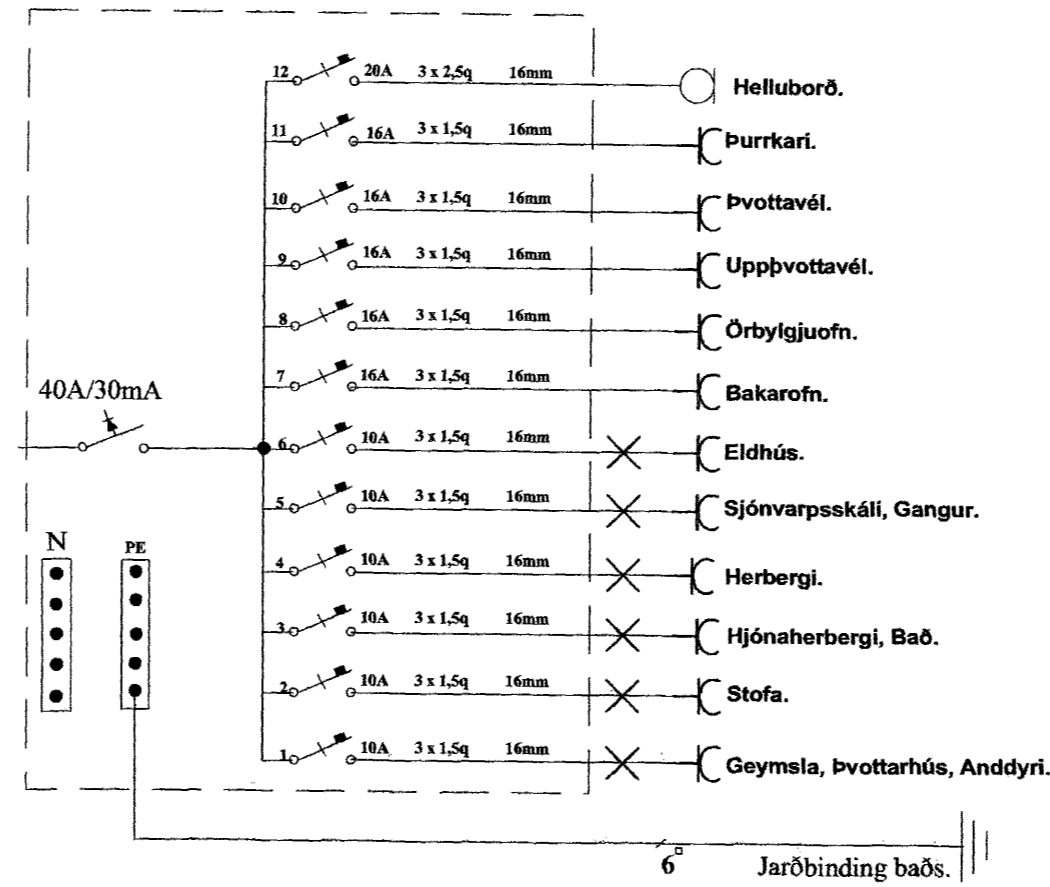

T101-T201-T104-T204

T102-202-103-203

EINLÍNUMYND

T1 - T2

Sambykkt þann
01. DES. 2003

Byggingafultrúinn í Hafnarfirði
F.h. Sigurbjartur Halldórsson

Raf-Bræður ehf.			
Svanur H. Þórhallsson. Raflagnahönnuður. S. 5675880. GSM. 8965086. kt. 010267-3319.			
Verkefni: Burknaveilir 21. Hafnafjörður.		Teikning: Einlínumynd - Sökkulskaut.	
Teiknað: Svanur.	Kvarði:	Dags: 24.Okt.2003	Teikning nr: 4 af 4.
<i>Svanur Þórhallsson</i>		<i>Jon Guðm.</i>	