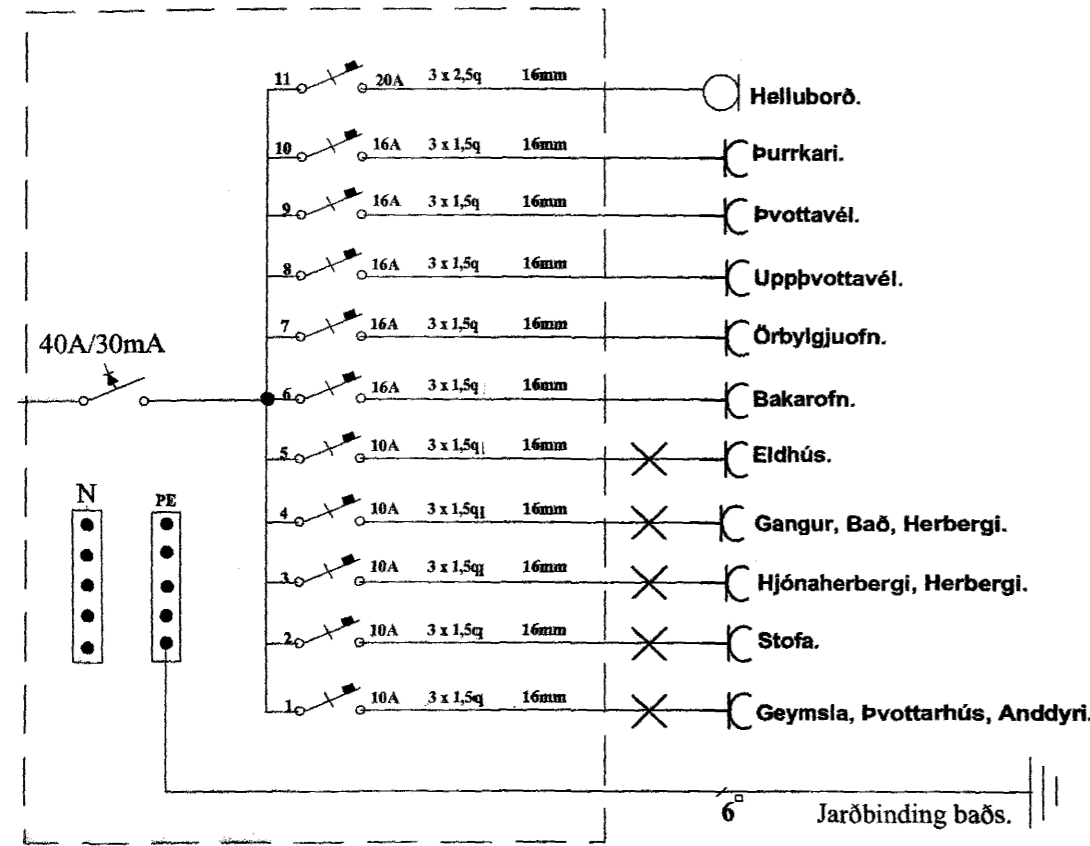

T101-T201-T104-T204

T102-202-103-203

EINLÍNUMYND

T1 - T2

Sambykkt þann
01. DES. 2003

Byggingafultrúinn í Hafnarfirði
F.h. Sigurbjartur Halldórsson

Raf-Bræður ehf.			
Svanur H. Þórhallsson. Raflagnahönnuður. S. 5675880. GSM. 8965086. kt. 010267-3319.			
Verkefni: Burknaveilir 21. Hafnafjörður.		Teikning: Einlínumynd - Sökkulskaut.	
Teiknað: Svanur.	Kvarði:	Dags: 24.Okt.2003	Teikning nr: 4 af 4.
<i>Svanur Þórhallsson</i>		<i>Jon Guðm.</i>	