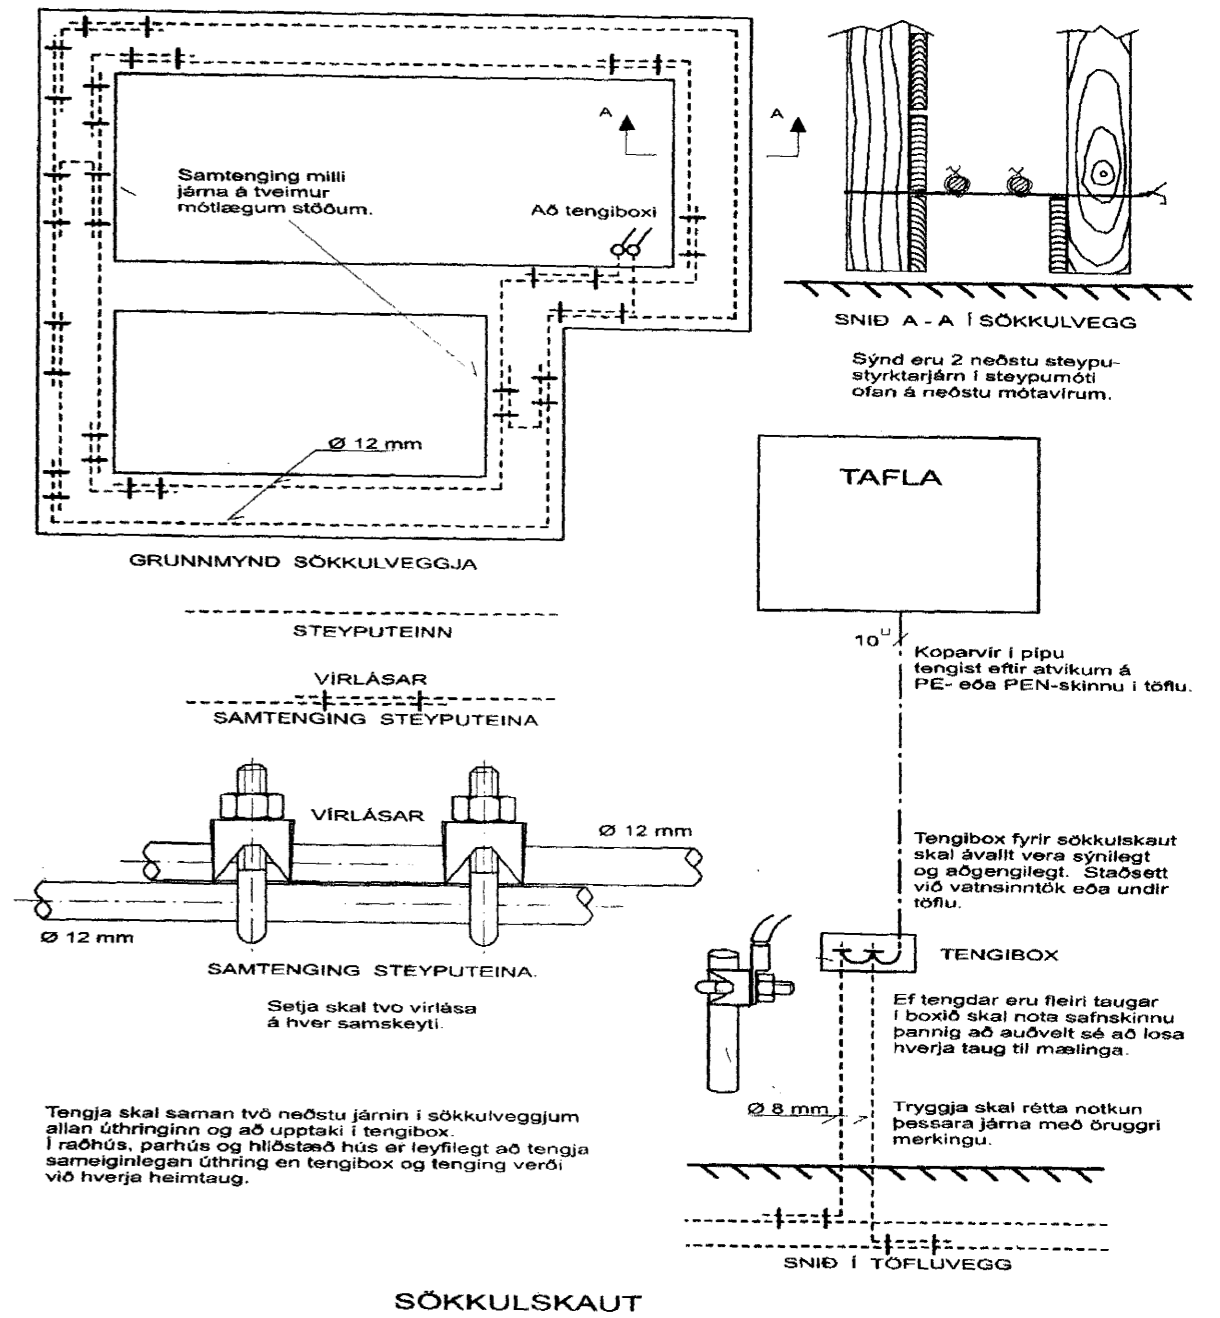

T101-T201-T104-T204

T102-202-103-203

EINLÍNUMYND

T1 - T2

Sambykkt þann
01. DES. 2003

Byggingafultrúinn í Hafnarfirði
F.h. Sigurbjartur Halldórsson

Raf-Bræður ehf.			
Svanur H. Þórhallsson. Raflagnahönnuður. S. 5675880. GSM. 8965086. kt. 010267-3319.			
Verkefni: Burknaveilir 21. Hafnafjörður.		Teikning: Einlínumynd - Sökkulskaut.	
Teiknað: Svanur.	Kvarði:	Dags: 24.Okt.2003	Teikning nr: 4 af 4.
<i>Svanur Þórhallsson</i>		<i>Jon Guðm.</i>	