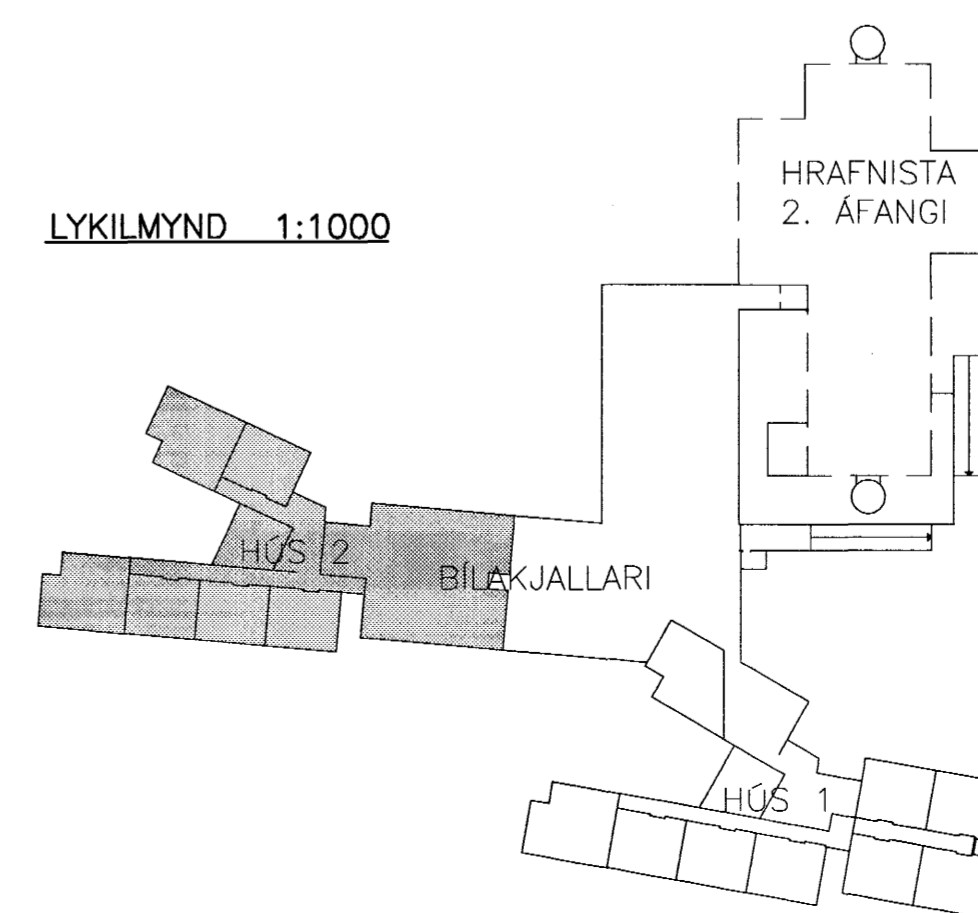

44 SNID 1:20

45 SNID 1:20

46 SNID 1:20

LYKILMYND 1:1000

Byggingafultrúi Hafnarfjarðar  
Alfreitt Þann  
19. DES. 2001  
VC

TILVÍSANIR:  
ALMENNAR SKÝRINGAR . . . . . SJÁ BL.NR. 2.3.200

BR. DAGS. BREYTING . . . . . REIKN. TEIKN.  
HRAFNISTA HFJ – FJÖLBÝLISHÚS VIÐ GARDAVEG