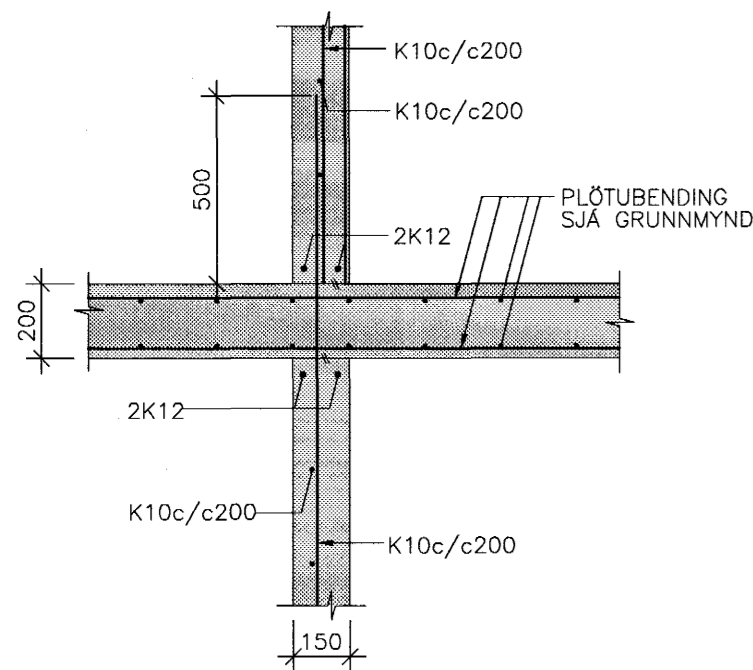

PLÖTUR OG VEGGIR: ALMENN SNID 1:20

LÓDRÉTT SNID 180mm ÚTVEGGUR – PLATA

LÓDRÉTT SNID 150mm INNVEGGUR – PLATA

LÁRÉTT SNID – HORN Á ÚTVEGG

LÓDRÉTT SNID – ÚTVEGGUR – ÞAKPLATA

LÓDRÉTT SNID – INNVEGGUR – ÞAKPLATA

1 SNID 1:20

2 SNID 1:20

3 SNID 1:20

4 SNID 1:20

5 SNID 1:20

6 SNID 1:20

7 SNID 1:20

8 SNID 1:20