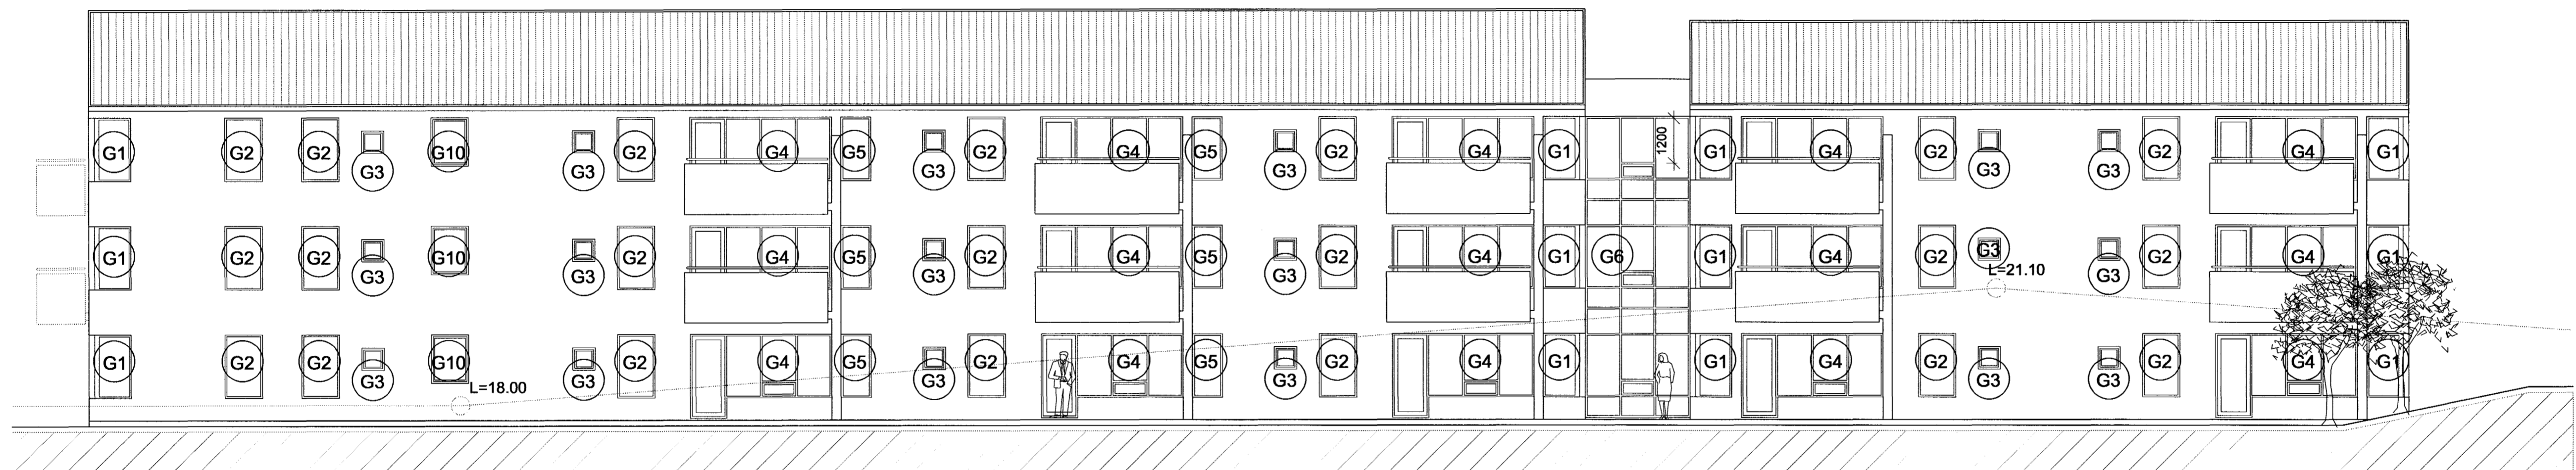

A
30-01

ÚTLIT SUÐUR
MKV.1:100

B
30-01

ÚTLIT NORÐUR
MKV.1:100

C
30-01

ÚTLIT AUSTUR
MKV.1:100

Byggingafræðingur
Afgreitt þann
27. DES. 2001
VG

B1 19.11.2001 Stærð G2, G10 breytt og póstum breytt.