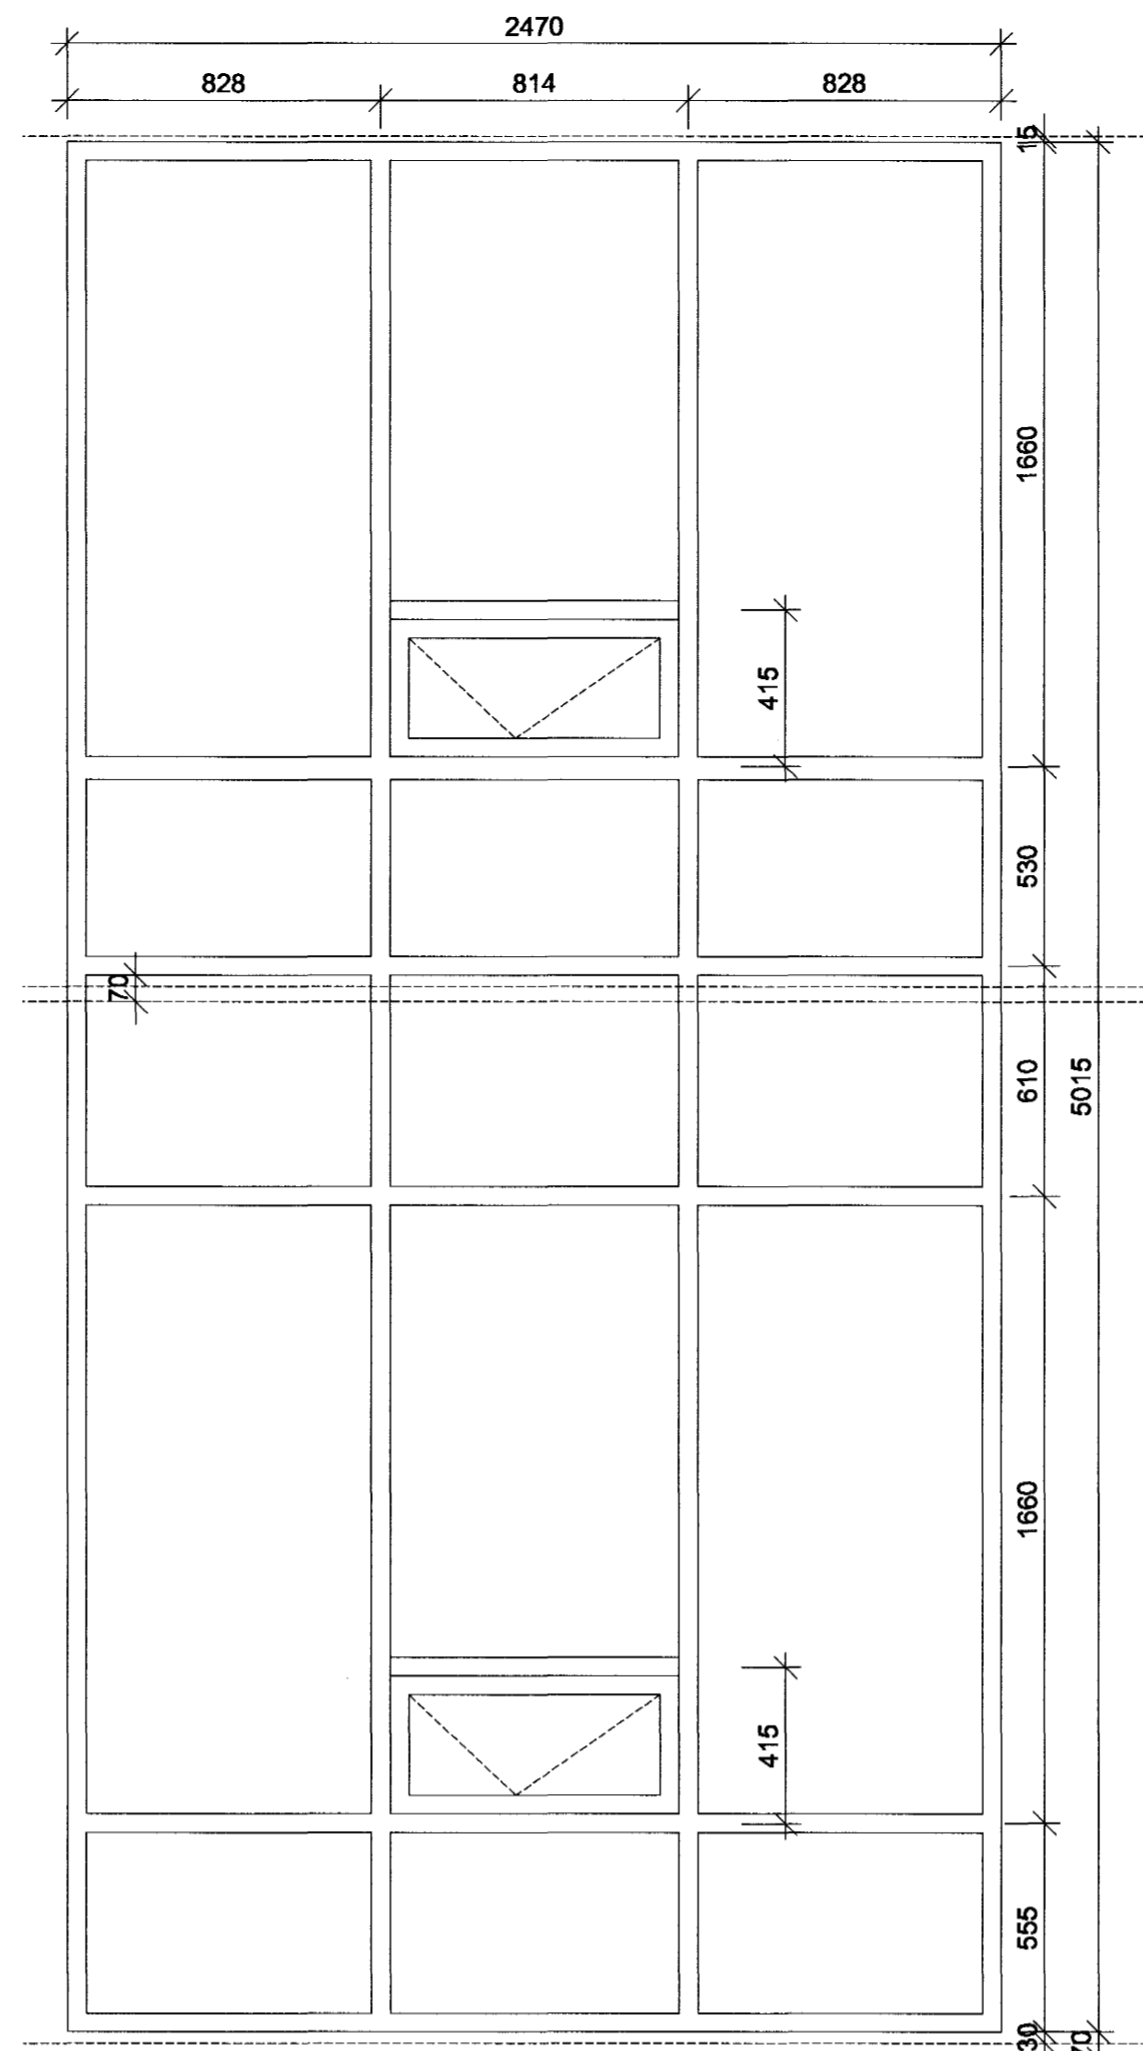

A 30-03 GLUGGI G8 2 stk.
MKV.1:20

B 30-03 GLUGGI G12 2 stk.
MKV.1:20

D 30-03 GLUGGI G17 2 stk.
MKV.1:20

E 30-03 GLUGGI G18 2 stk.
MKV.1:20

C 30-03 GLUGGI G23 2 stk.
MKV.1:20

B1 19.11.2001. Lagfæring pósta og mála,
G23 bætt við G6 fluttur á 30-04