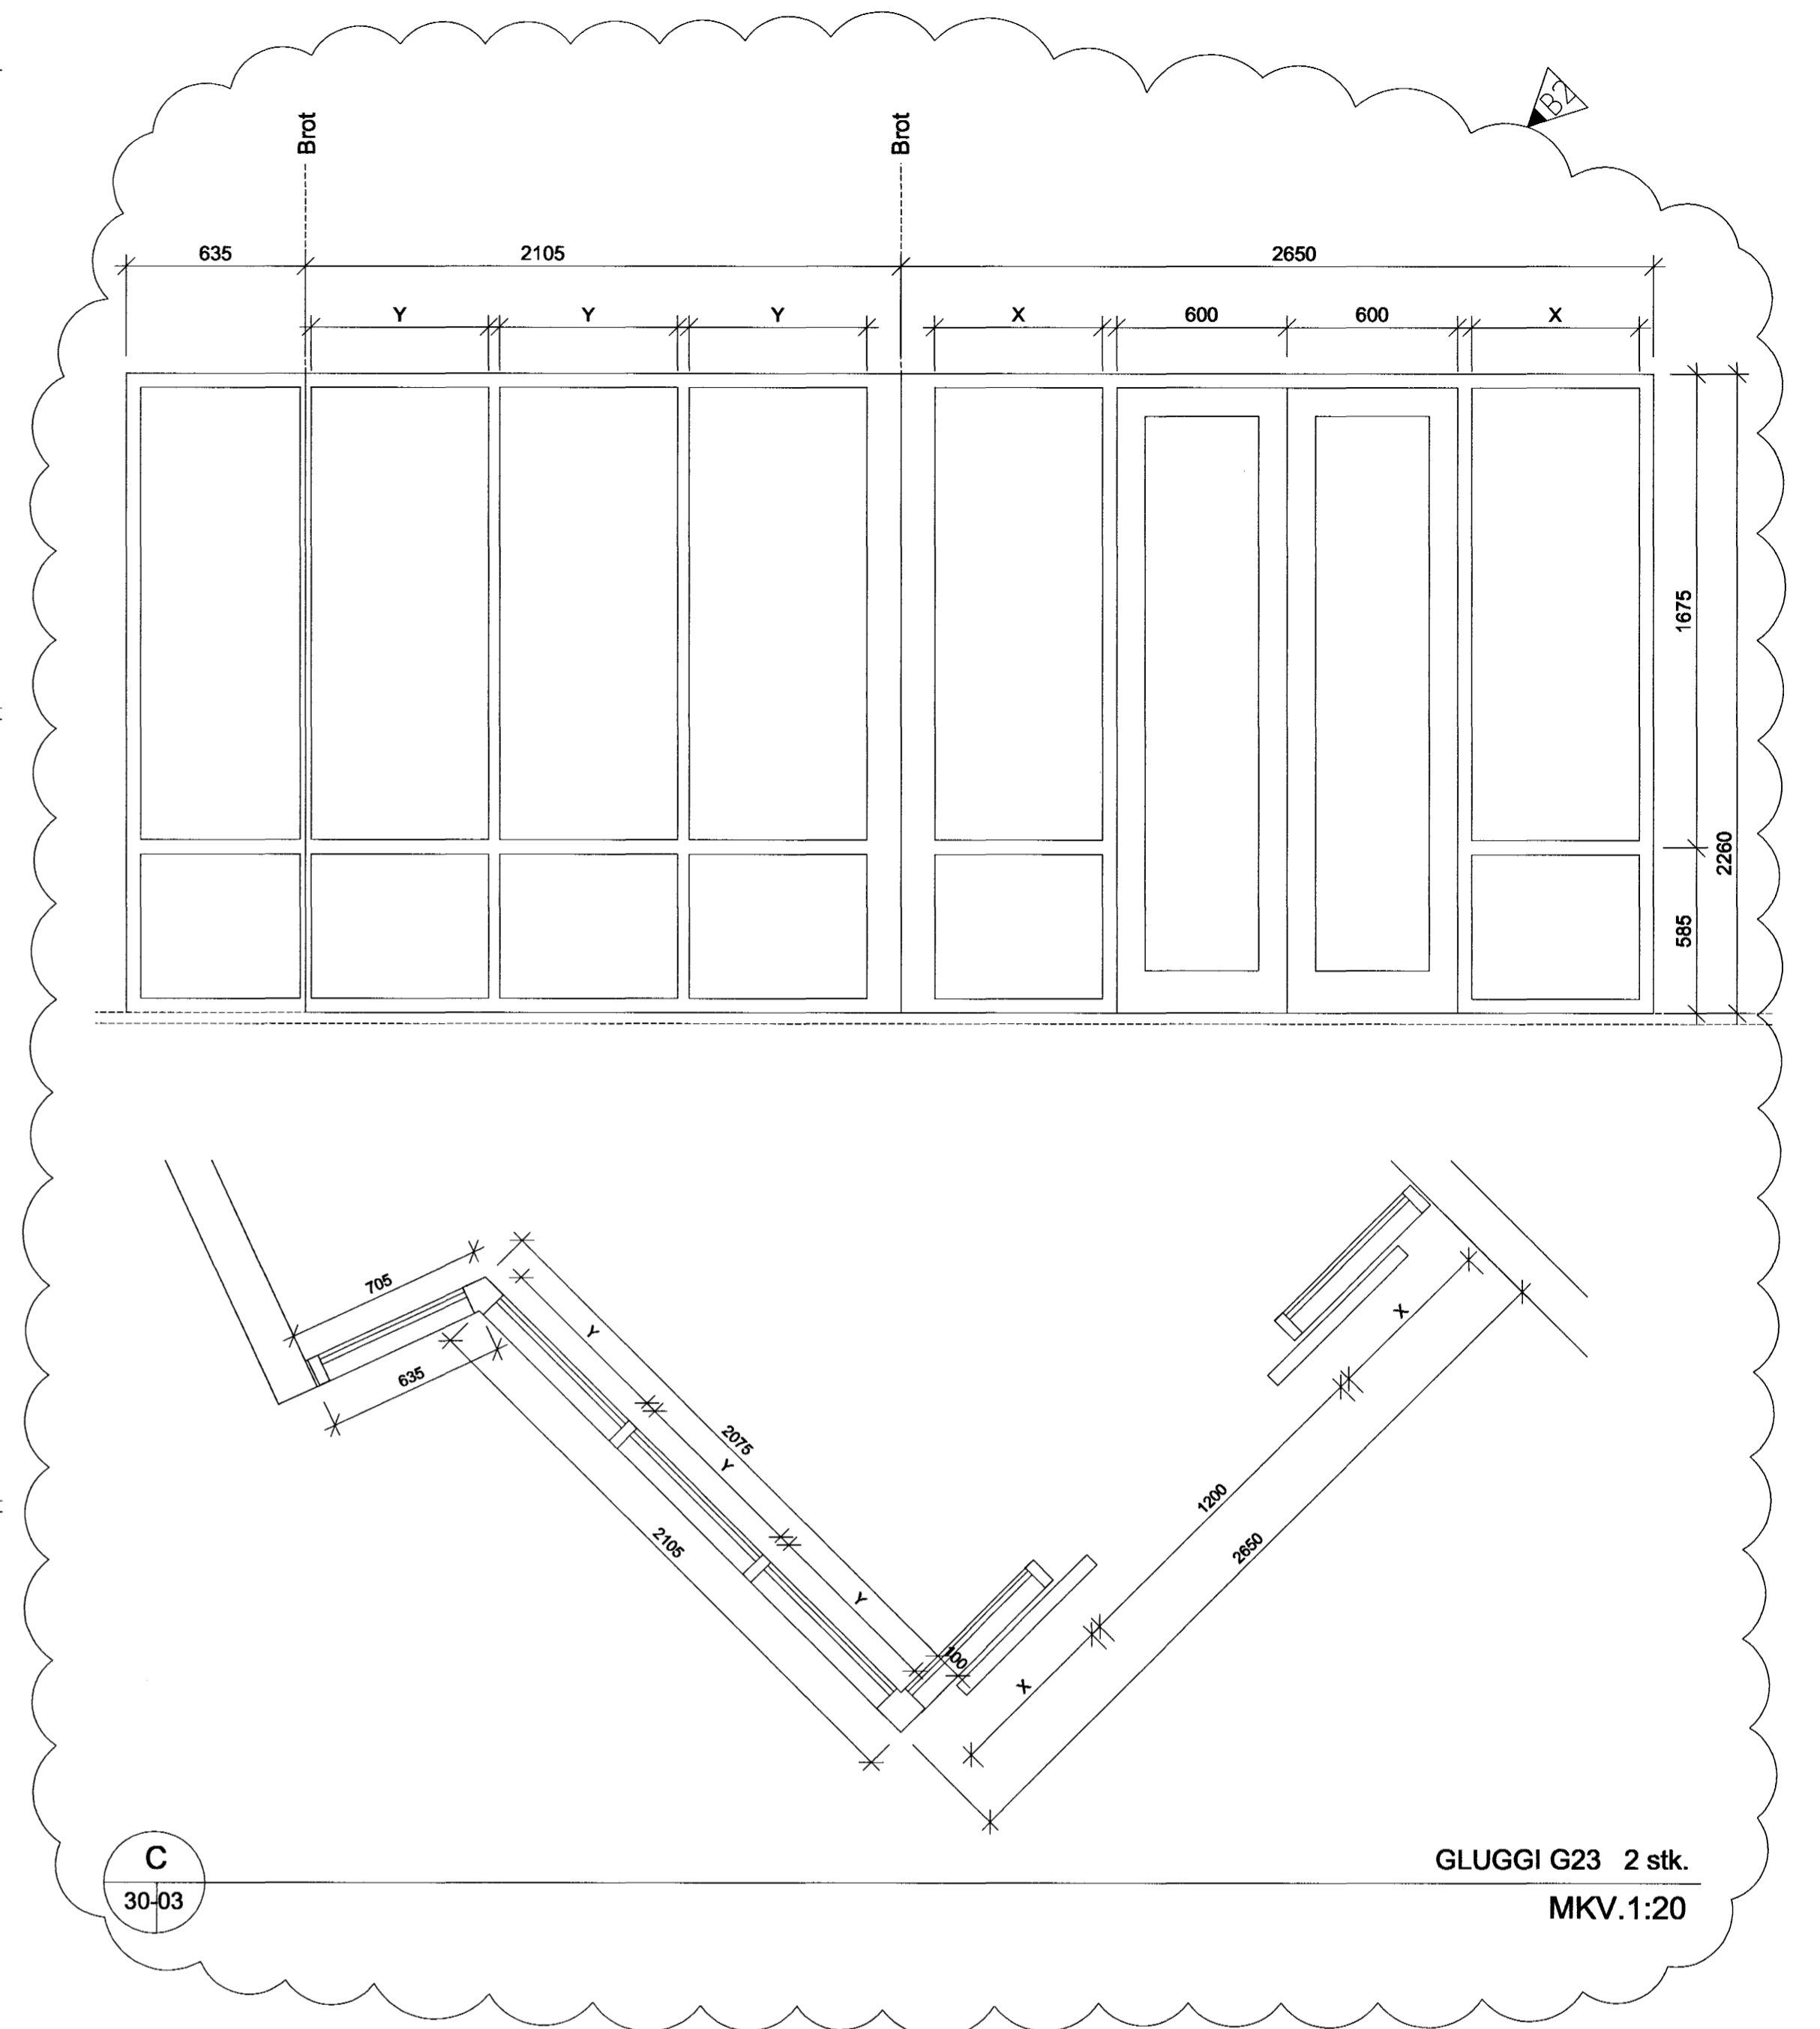

A 30-03 GLUGGI G8 2 stk.
MKV.1:20

B 30-03 GLUGGI G12 2 stk.
MKV.1:20

D 30-03 GLUGGI G17 2 stk.
MKV.1:20

E 30-03 GLUGGI G18 2 stk.
MKV.1:20

C 30-03 GLUGGI G23 2 stk.
MKV.1:20

B1 19.11.2001. Lagfæring pósta og mála,
G23 bætt við G6 fluttur á 30-04