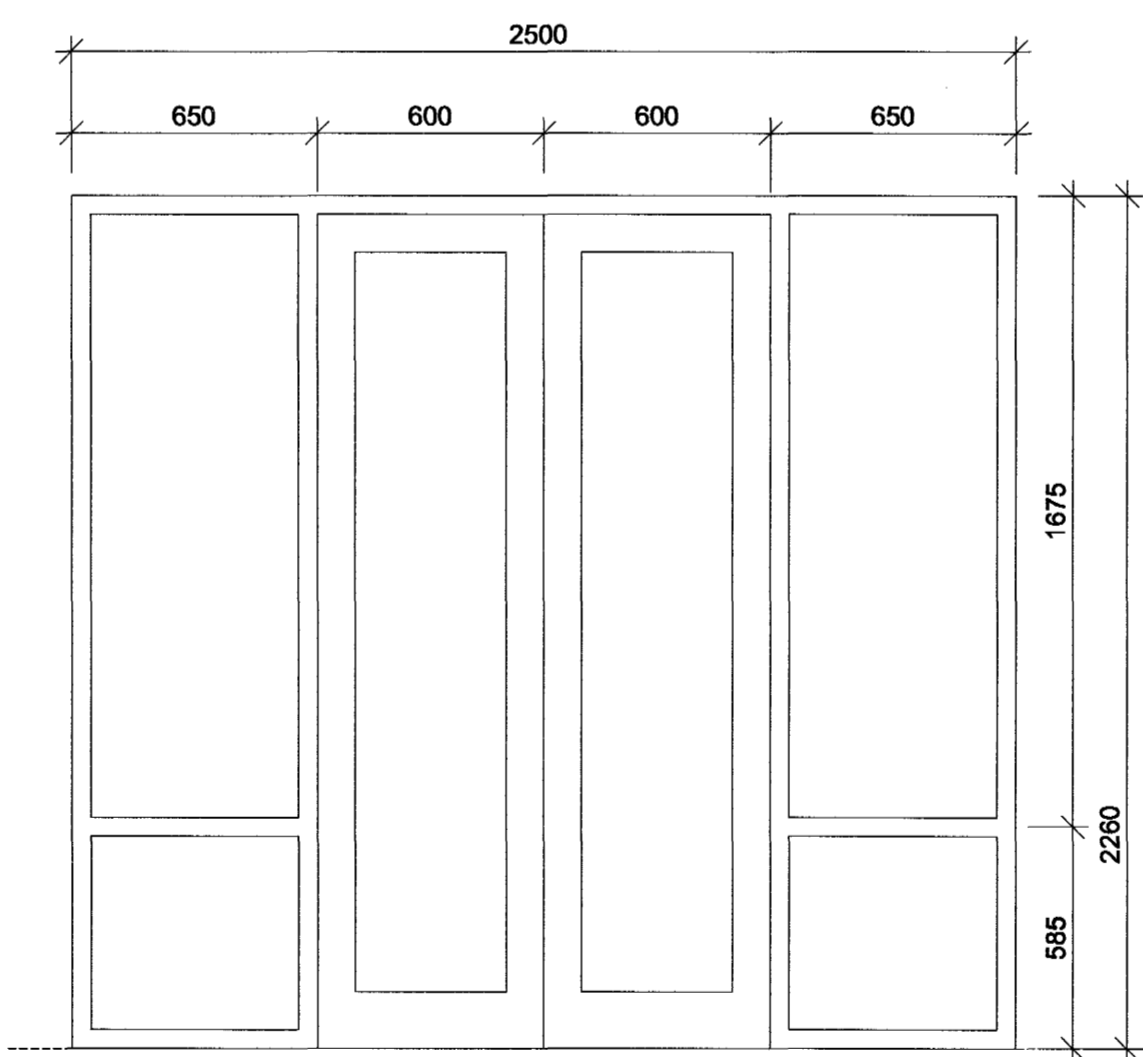

A 30-03 GLUGGI G8 2 stk.
MKV.1:20

B 30-03 GLUGGI G12 2 stk.
MKV.1:20

D 30-03 GLUGGI G17 2 stk.
MKV.1:20

E 30-03 GLUGGI G18 2 stk.
MKV.1:20

C 30-03 GLUGGI G23 2 stk.
MKV.1:20

B1 19.11.2001. Lagfæring pósta og mála,
G23 bætt við G6 fluttur á 30-04