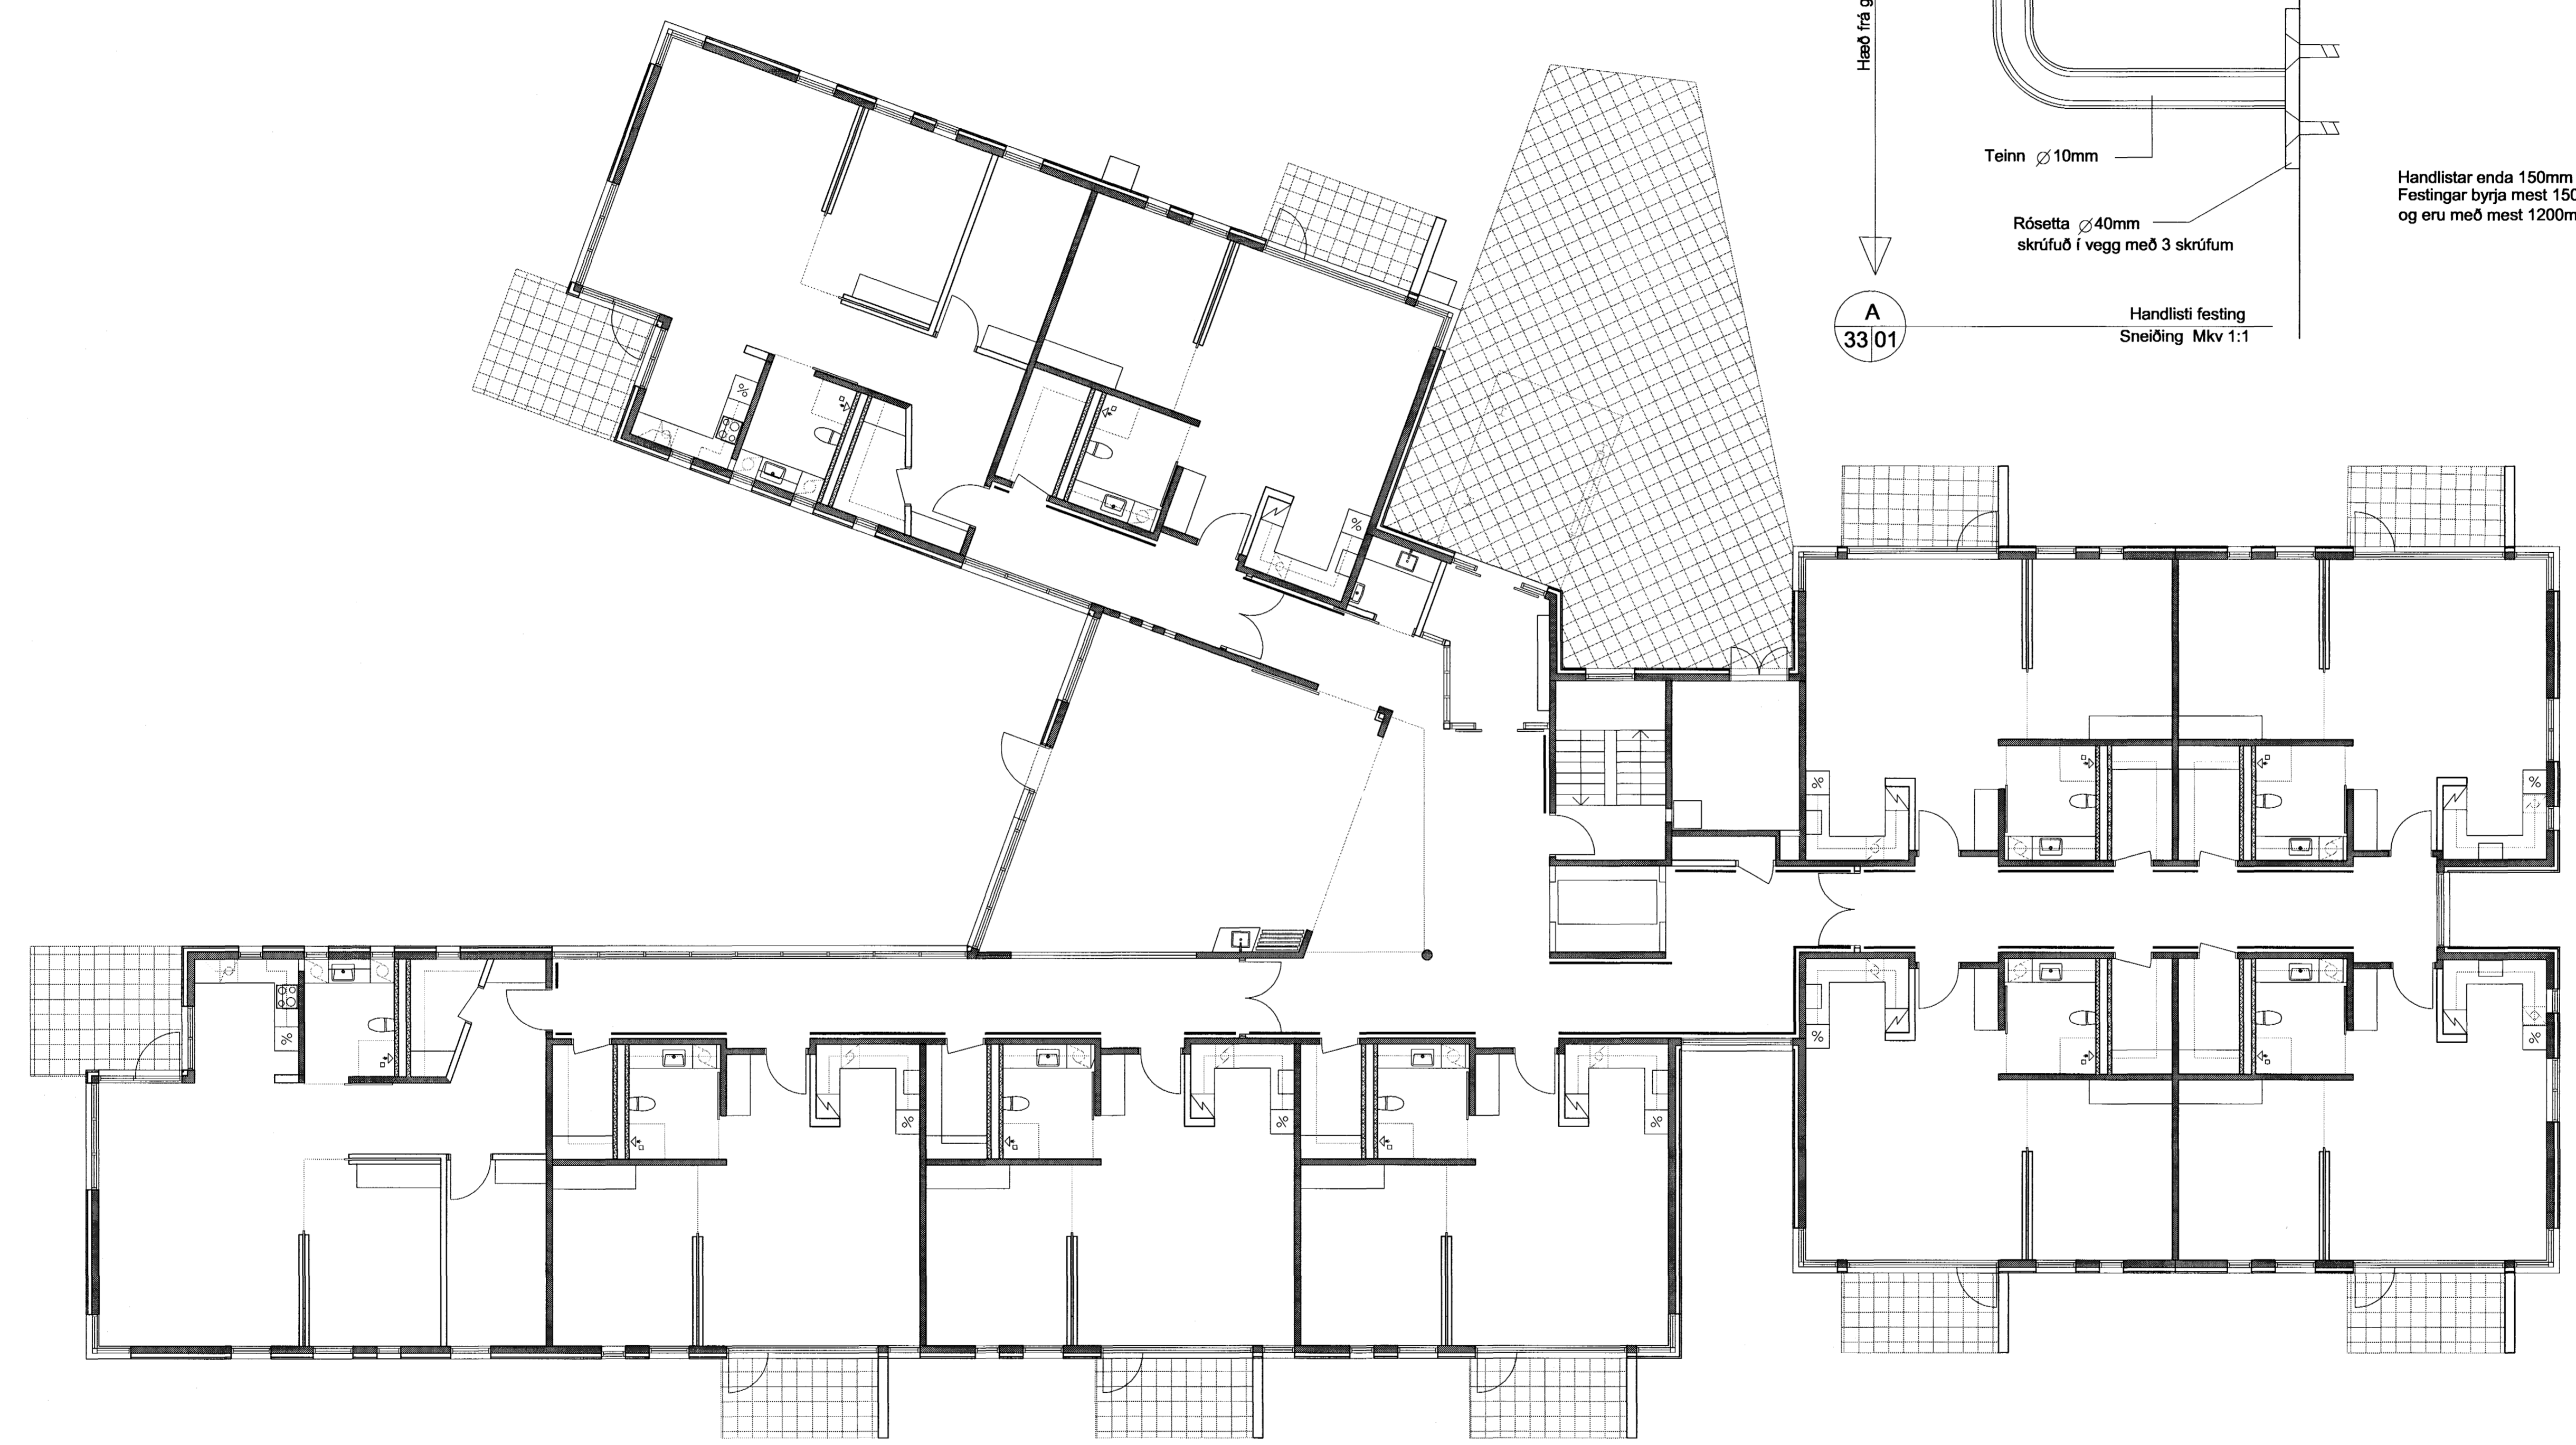

Handlistar enda 150mm frá veggjum og hurðaropum
Festingar byrja mest 150mm frá enda handlista
og eru með mest 1200mm millibili

HÚS 1 - GRUNNMYND 1.HÆÐ 1:100

Byggingafræðingur
27. DES. 2001
VG

TEIKNISTOFNA
HALDÓRS
GUDMUNDSSONAR
FAI
SKÚLATÚNI 6
105 REYKJAVÍK
SÍMI 545 1800
FAX 545 1610