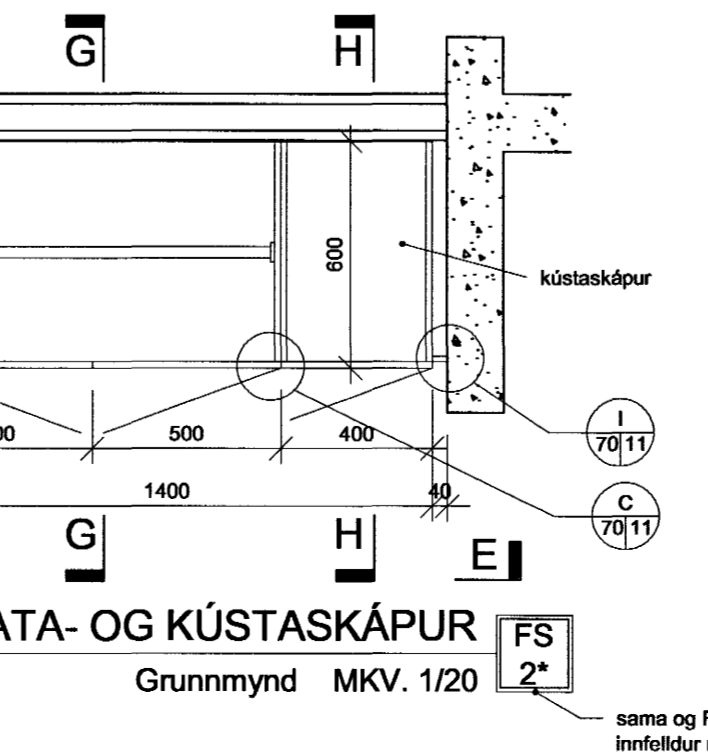

K 70/10 **FATA- OG KÚTASKÁPUR** FS 2°
Grunnmynd MKV. 1/20

6 stk +
6 stk spegluð

4 stk +
0 stk spegluð