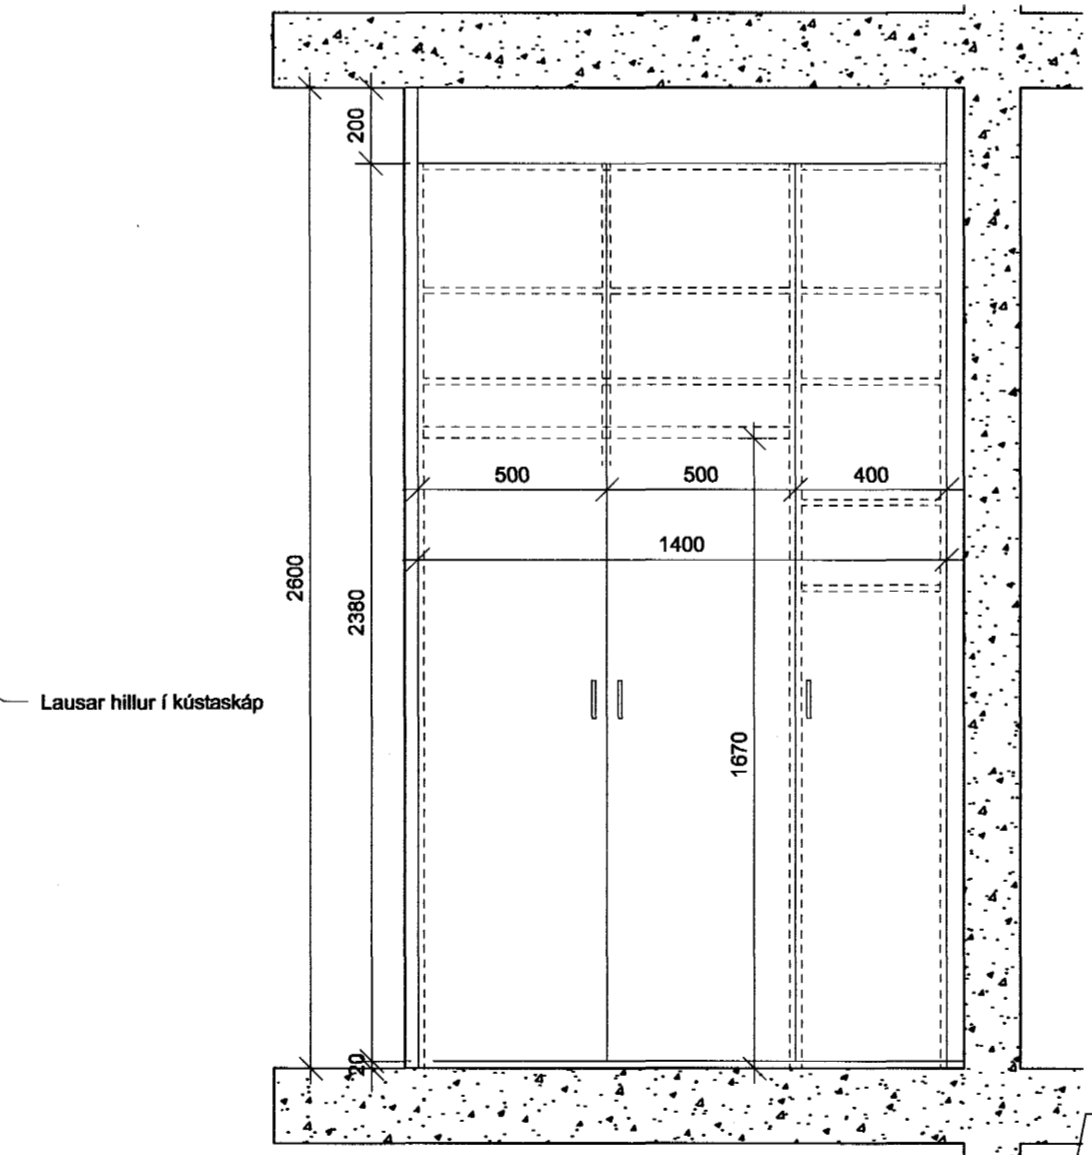

↑
magn miðast við bæði húsinn

sama og FS 2 nema
Innfellur milli veggja > ekki spónlögð úthúð

F 70/10 **FATA- OG KÚTASKÁPUR** FS 2
Ásýnd MKV. 1/20

G 70/10 **FATA- OG KÚTASKÁPUR** FS 2.2.3
Lóðrétt snið MKV. 1/20