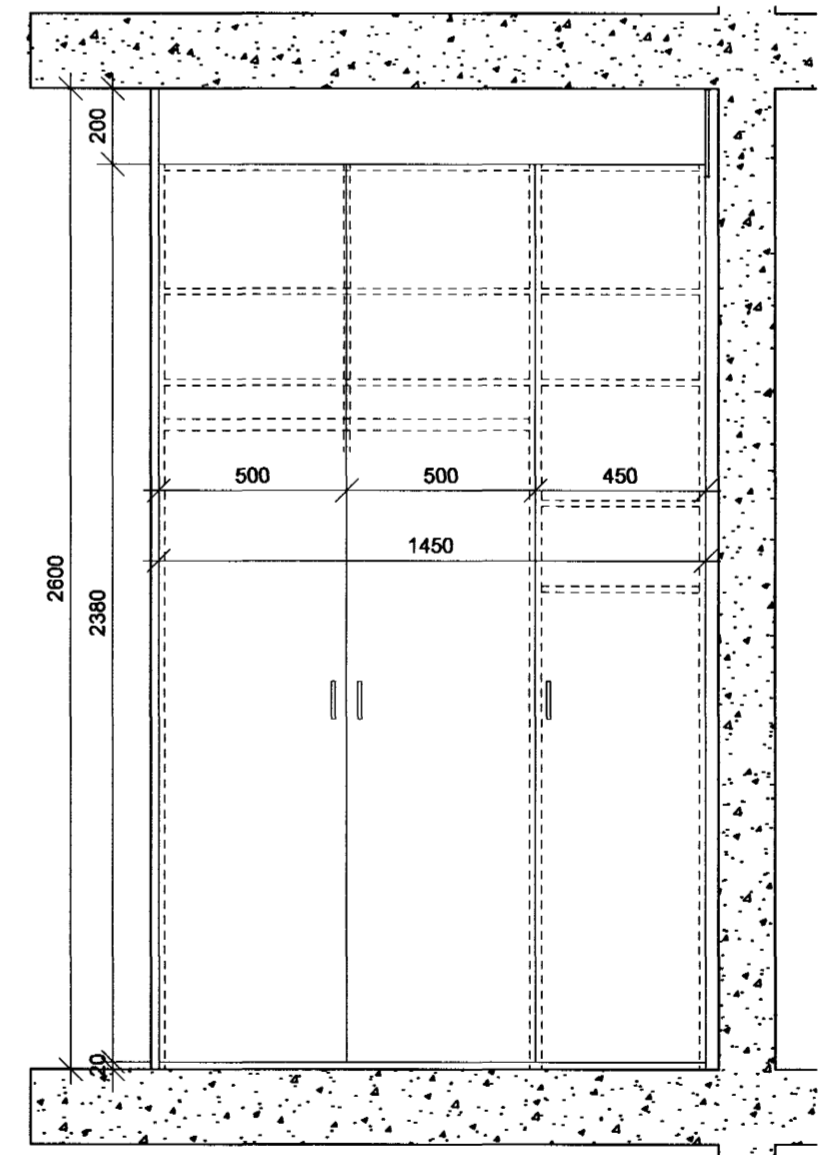

Höldur úr ryðfríu burstuðu stáli, valið samráði við arkitekt.

Körfur: Elfa eða sambærilegt

Teg.	stk	stk spegluð	ALLS
EH 1	24 stk	36 stk spegluð	60 stk
EH 2	30 stk	18 stk spegluð	48 stk
EH 2*	4 stk	0 stk spegluð	4 stk
EH 3	6 stk	6 stk spegluð	12 stk
EH 4	6 stk	12 stk spegluð	18 stk
EH 4*	4 stk	0 stk spegluð	4 stk

↑
magn miðast við bæði húsinn

sama og FS 2 nema
Innfellur milli veggja > ekki spónlögð úthúð

F 70/10 **FATA- OG KÚTASKÁPUR** FS 2
Ásýnd MKV. 1/20

G 70/10 **FATA- OG KÚTASKÁPUR** FS 2.2.3
Lóðrétt snið MKV. 1/20