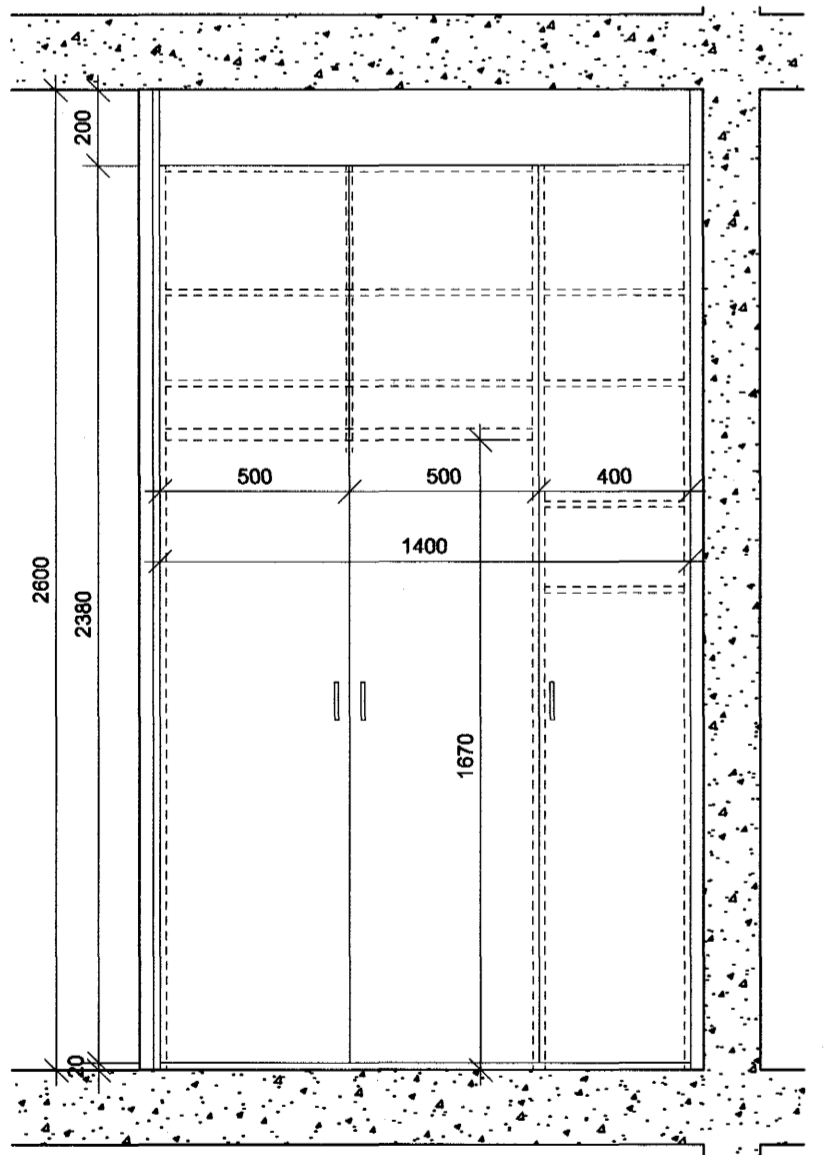

sama og FS 4 nema
Innfellur milli veggja > ekki spónlögð úthúð

6 stk +
12 stk spegluð

D 70/10 **FATASKÁPUR** FS 4
Grunnmynd MKV. 1/20

4 stk +
0 stk spegluð

E 70/10 **FATASKÁPUR** FS 4°
Grunnmynd MKV. 1/20

sama og FS 4 nema
Innfellur milli veggja > ekki spónlögð úthúð

EFNI: Hurðir, sýnilegr hliðar, sökkull og hillur:
Kantlímt og spónlagt með viði

Efni inni skápum:
16 mm plasthúðað hilluefni.

Lamir og skúffubrautir:
Grass, Blum eða sambærilegt.

↑
magn miðast við bæði húsinn

sama og FS 2 nema
Innfellur milli veggja > ekki spónlögð úthúð

F 70/10 **FATA- OG KÚTASKÁPUR** FS 2
Ásýnd MKV. 1/20

G 70/10 **FATA- OG KÚTASKÁPUR** FS 2.2.3
Lóðrétt snið MKV. 1/20