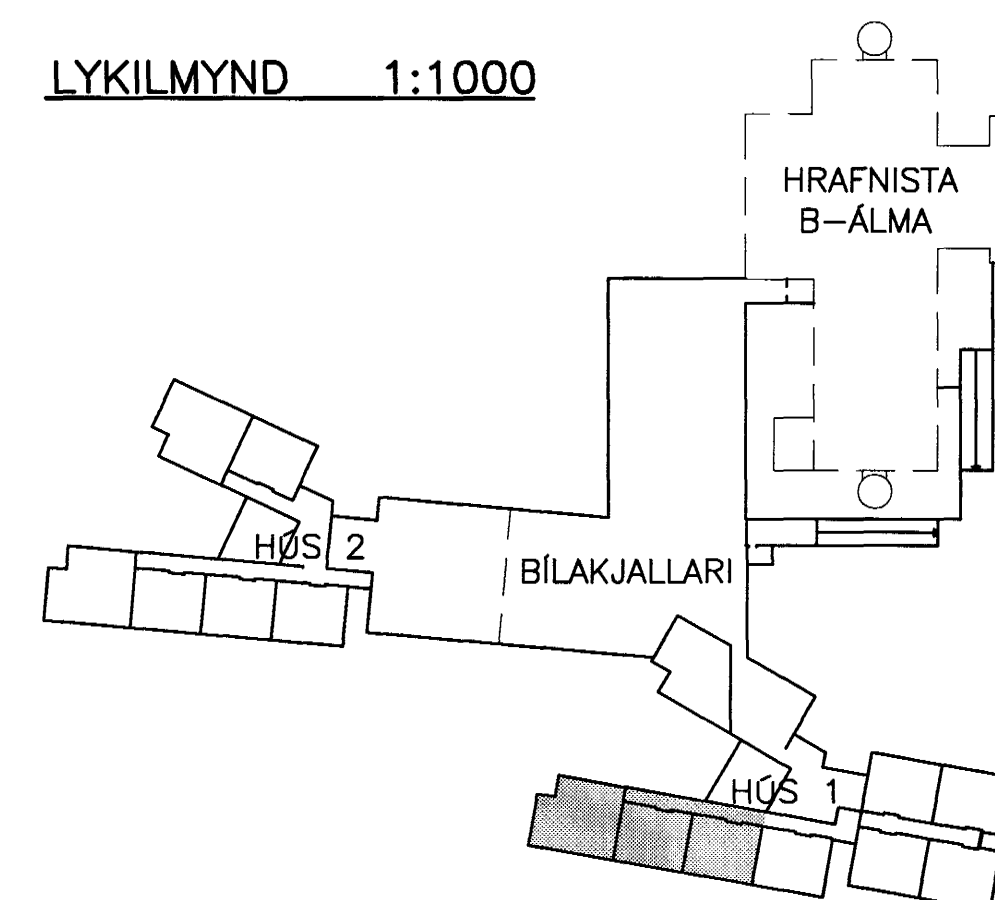

LYKILMYND 1:1000

BR. DAGS. BREYTING REIKN. TEIKN.

HRAFNISTA HFJ. – FJÖLBÝLISHÚS VÍÐ GARÐAVEG

ÞRIFA-, HITA- OG LOFTRÆSIKERFI
 1. HÆÐ
 GRUNNMYND
 HÚS 1

HANNAÐ/TEIKN. ÖAG/PH
 ATH. *VG*
 SAMÞYKKT
 KT. 130657-4439