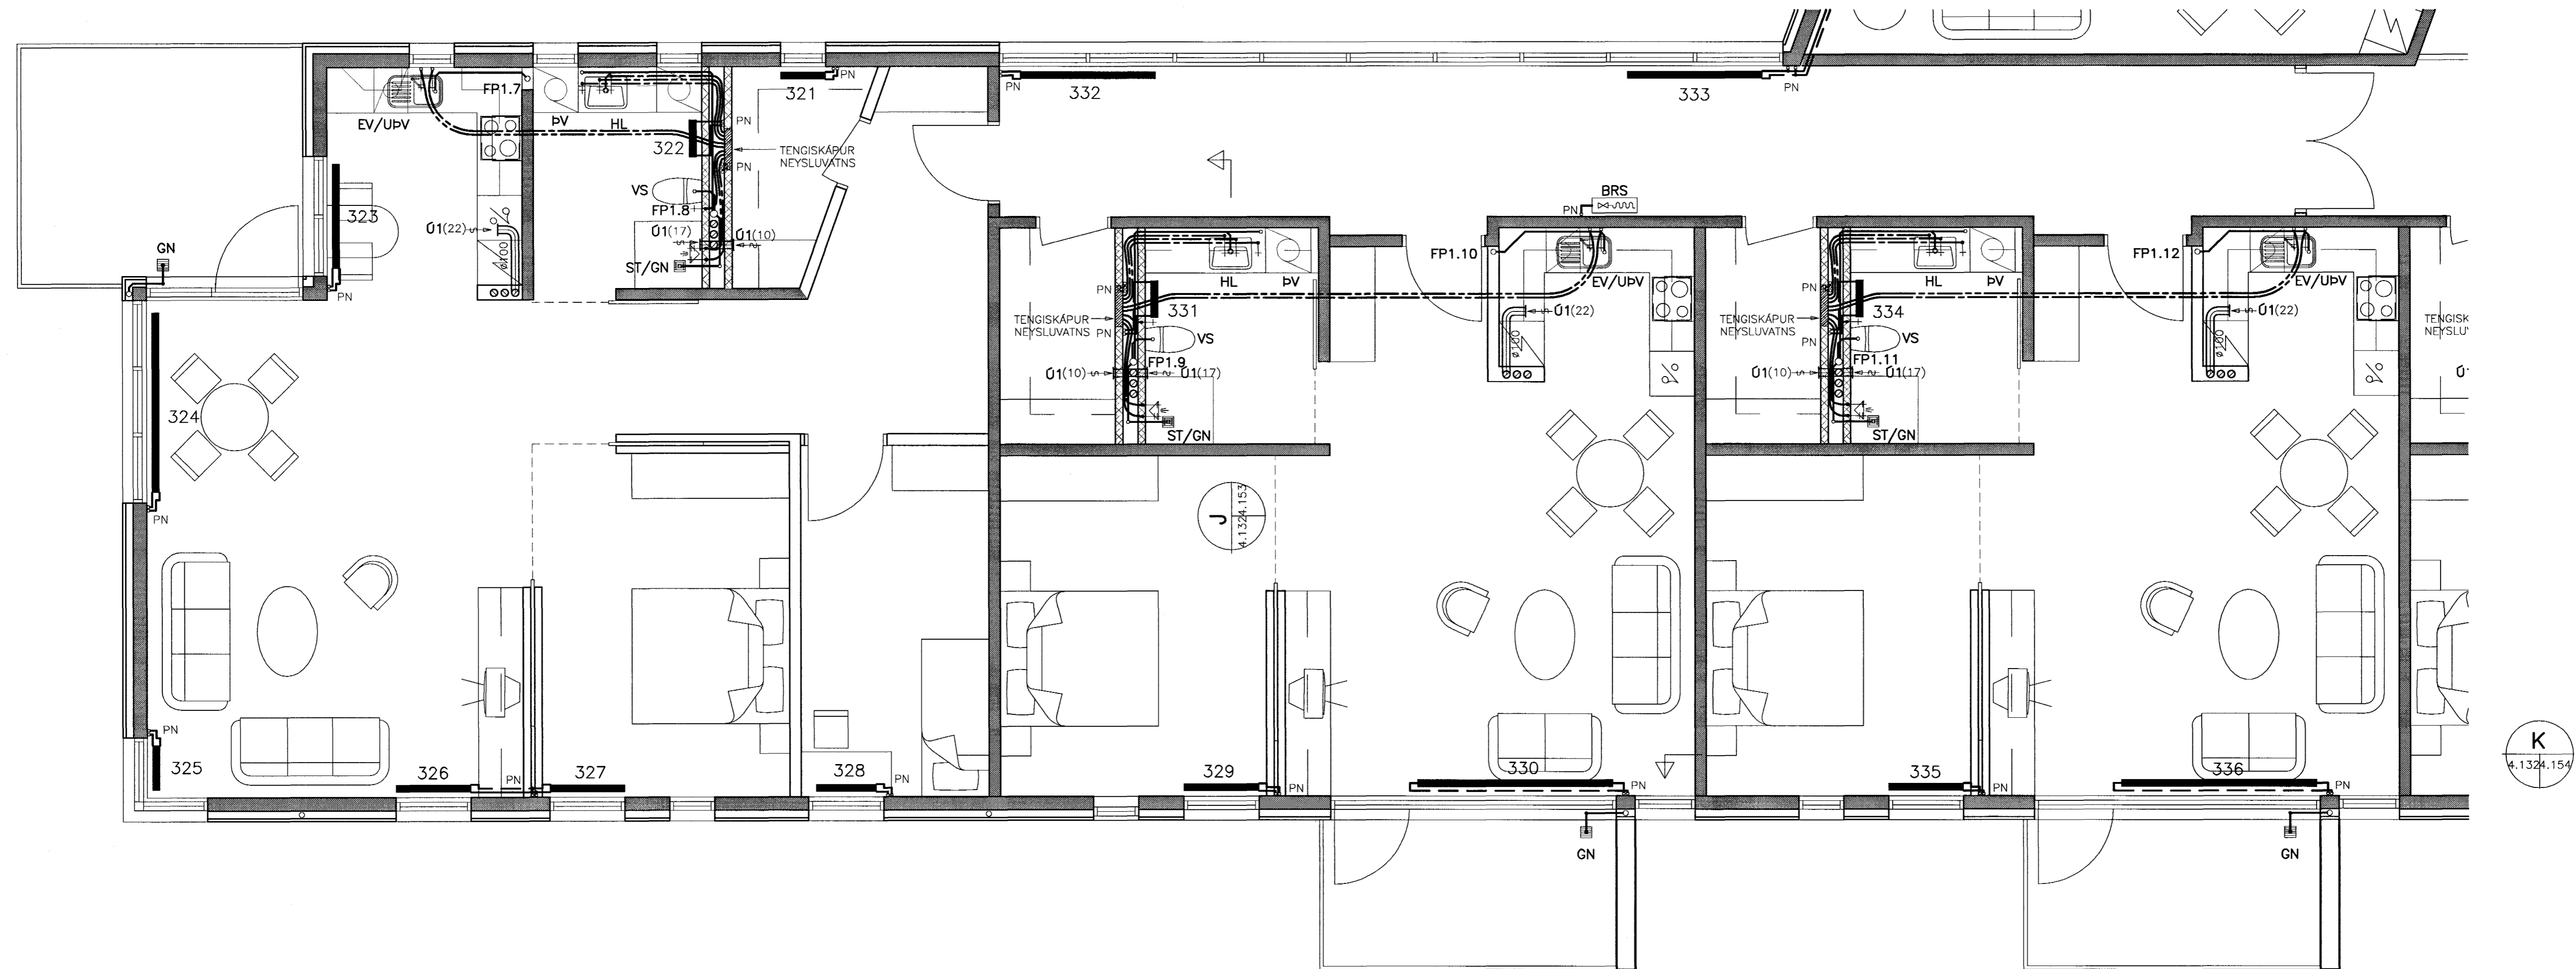

GRUNNMYND 1:50

LYKILMYND 1:1000

Byggingnaflutrin Hámarfjardar
 Afgreitt þann
 2 0 DES. 2001
 VG

BR.	DAGS.	BREYTING	REIKN.	TEIKN.
HRAFNISTA HFJ. – FJÖLBÝLISHÚS VID GARDAVEG				
ÞRIFA -, HITA- OG LOFTRESIKERFI			HANNAD/TEIKN. ÓAG/ÞH	
3. HÆÐ			ATH. <i>VG</i>	
GRUNNMYND			SAMÞYKKT <i>Julius</i>	
HÚS 1			KT. 130657-4439	
KVARDI 1:50			REYKJAVÍK 08.11.2001	
VERKNR. 00370			TEIKN. NR. BR. 1.4.132	