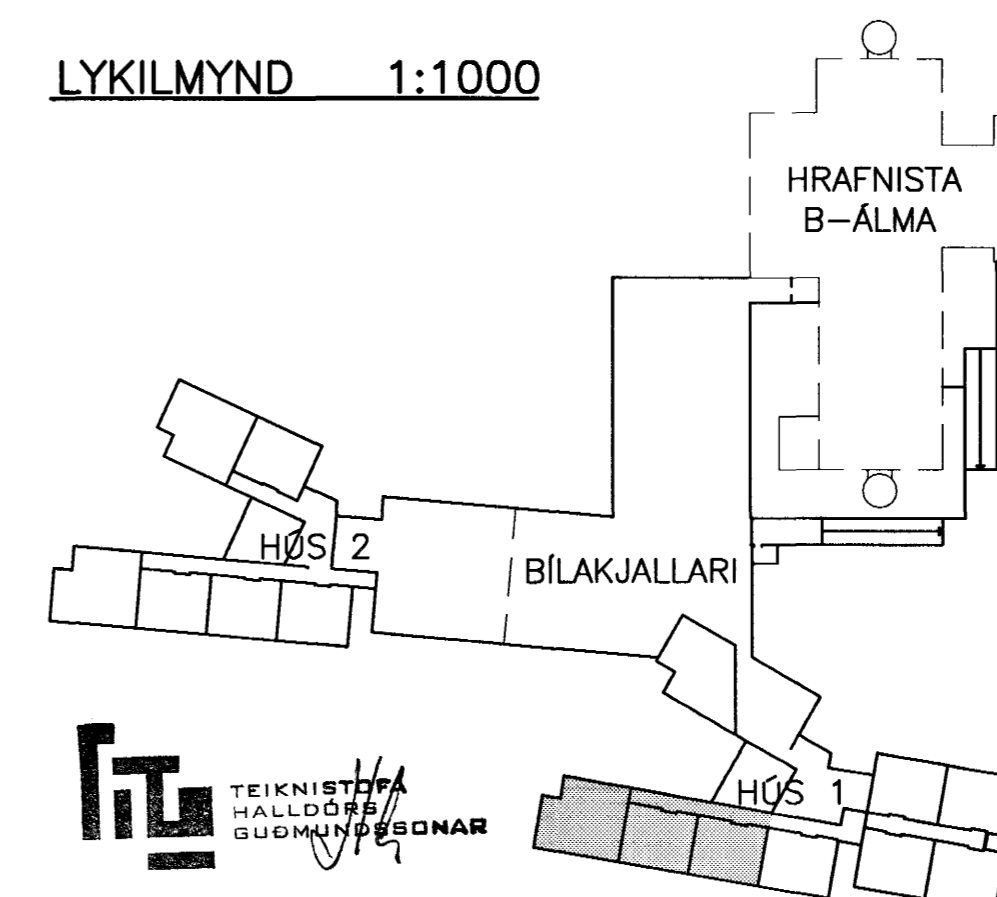

GRUNNMYND 1:50

LYKILMYND 1:1000

Byggingnaflutrin Hámarfjardar
 Afgreitt þann
 2 0 DES. 2001
 VG

BR.	DAGS.	BREYTING	REIKN.	TEIKN.
HRAFNISTA HFJ. – FJÖLBÝLISHÚS VID GARDAVEG				
ÞRIFA -, HITA- OG LOFTRESIKERFI			HANNAD/TEIKN. ÓAG/ÞH	
3. HÆÐ			ATH. <i>VG</i>	
GRUNNMYND			SAMÞYKKT <i>Julius</i>	
HÚS 1			KT. 130657-4439	
KVARDI 1:50			REYKJAVÍK 08.11.2001	
VERKNR. 00370			TEIKN. NR. BR. 1.4.132	