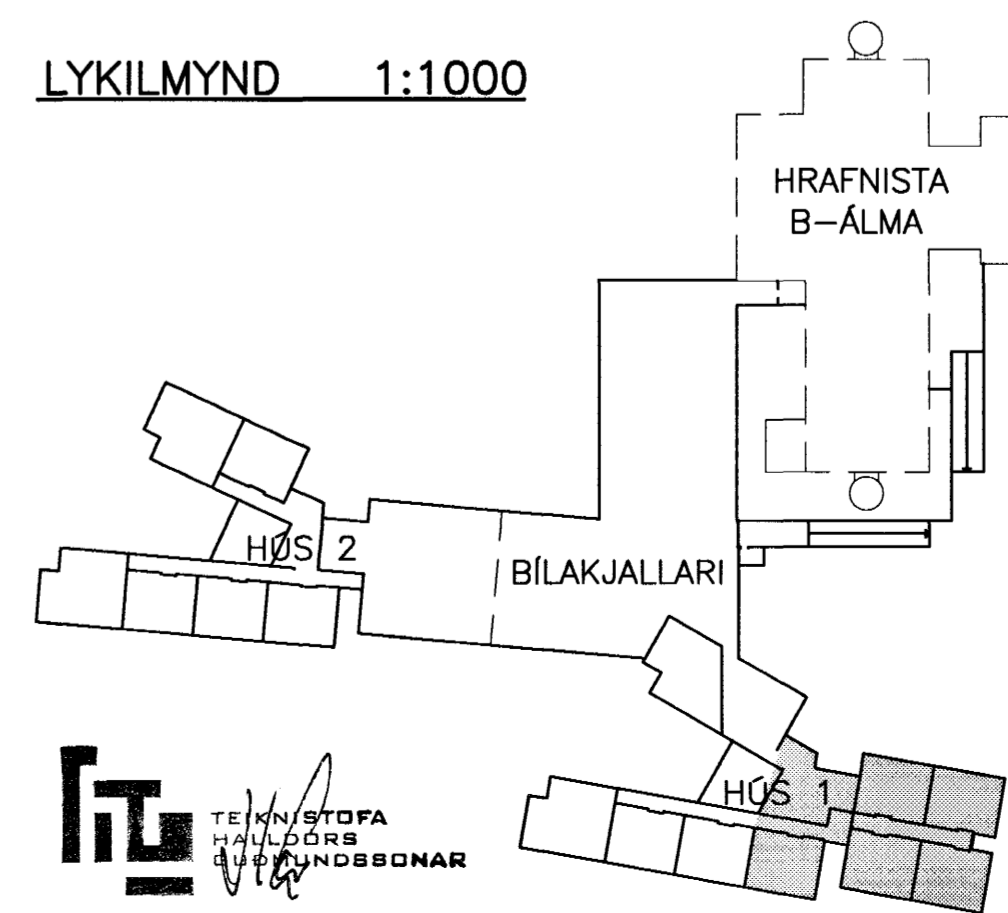

LYKILMYND 1:1000

Byggingafræðilítili Heimtarfæðingar  
 Afgreitt barn  
 2 0 DES. 2001  
 VG

BR.	DAGS.	BREYTING	REIKN.	TEIKN.
<b>HRAFNISTA HFJ. – FJÖLBÝLISHÚS VID GARDAVEG</b>				
PRIFA -, HITA- OG LOFTRESIKERFI			HANNAÐ/TEIKN.	ÖAG/PH
3. HÆÐ			ATH.	<i>PH</i>
GRUNNMYND			SAMÞYKKT	<i>Gulius B</i>
HÚS 1			KT.	<i>130657-4439</i>
KVARDI 1:50			REYKJAVÍK	08.11.2001
			VERKNR.	TEIKN. NR. BR.
			00370	1.4.133