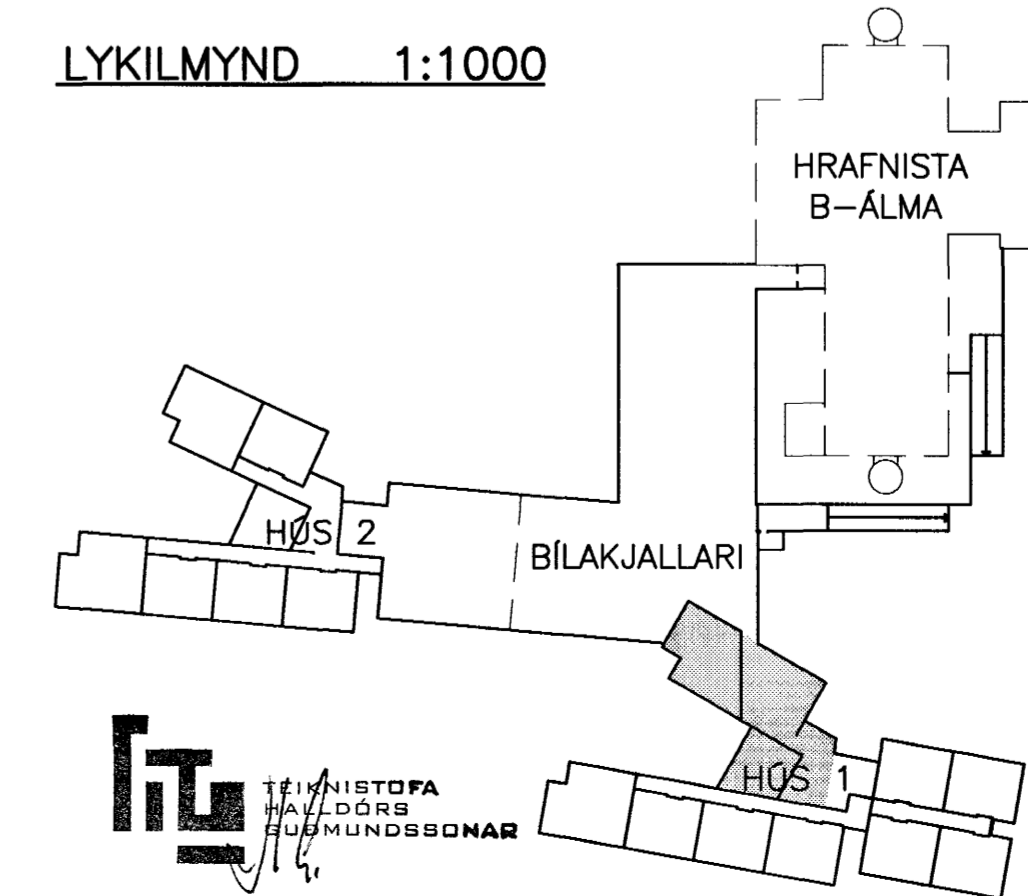

LYKILMYND 1:1000

Byggingafulltrúi Hafnarjardar
 Afgreitt þann
 2 0 DES. 2001
 VG

BR.	DAGS.	BREYTING	REIKN.	TEIKN.
HRAFNISTA HFJ. – FJÖLBÝLISHÚS VÍÐ GARÐAVEG				
PRIFA – , HITA– OG LOFTRESIKERFI			HANNAÐ/TEIKN.	GAG/PH
ÞAKRÝMI			ATH.	VG
GRUNNMYND			SAMÞYKKT	Guðlaug B
HÚS 1			KT.	130657-4437
KVARDI 1:50			REYKJAVÍK	08.11.2001
VERKNR.			TEIKN. NR.	BR.
00370			1.4.141	