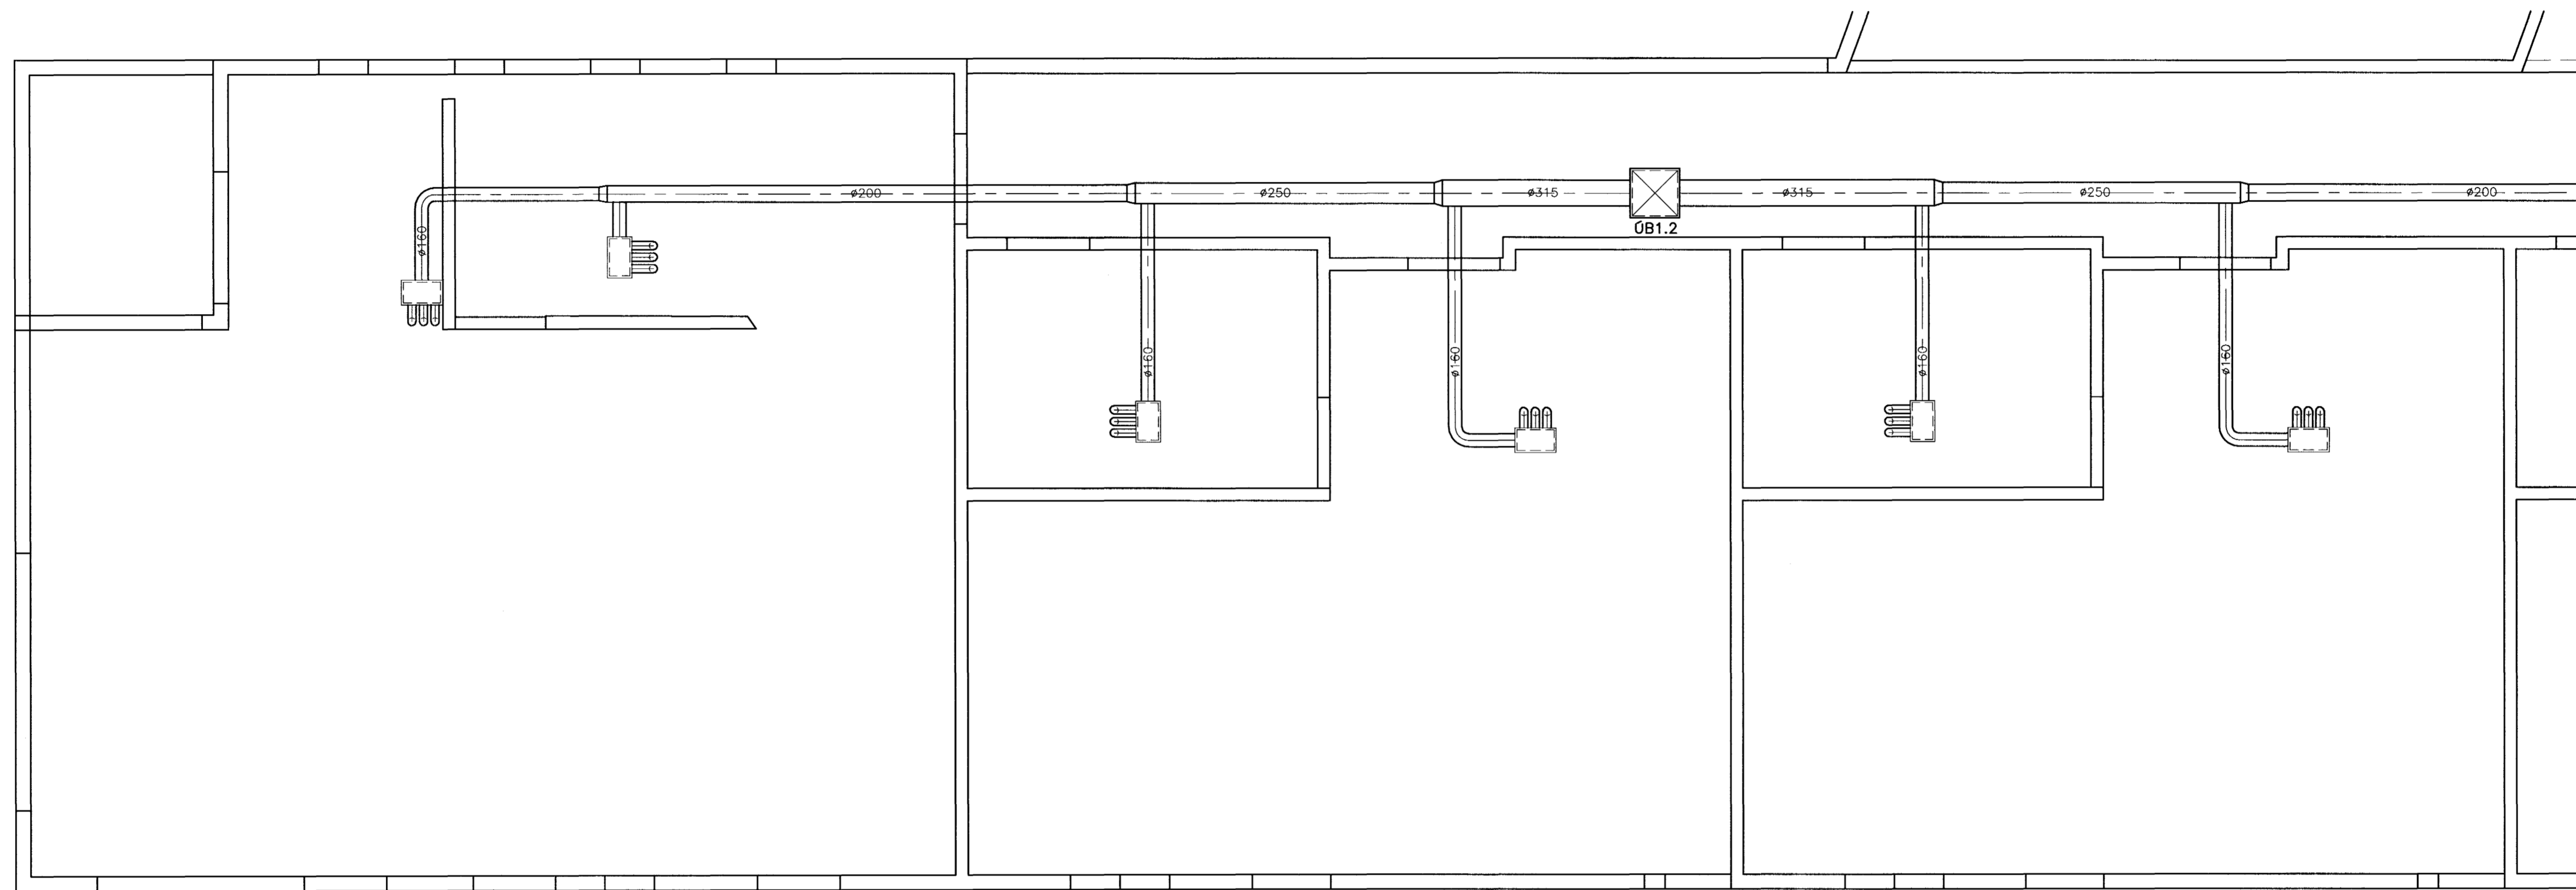

GRUNNMYND 1:50