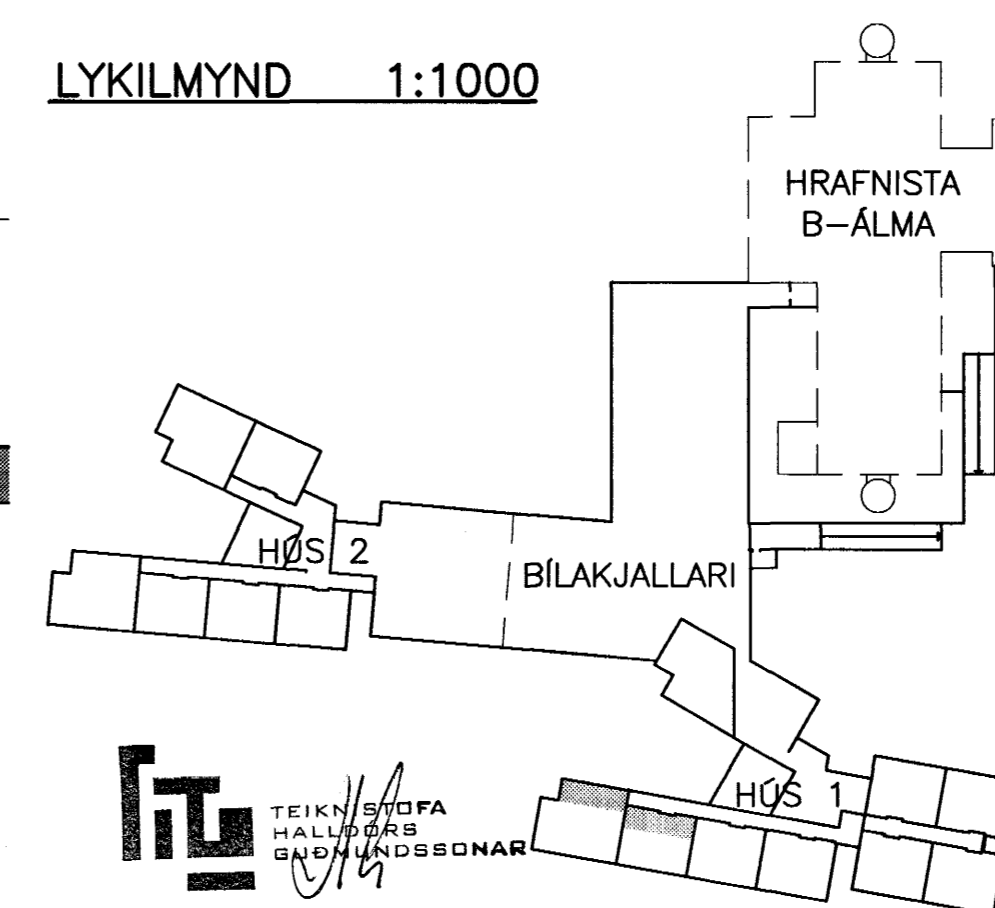

LYKILMYND 1:1000

Byggingafultrúi Hávarfjörðar
Algreitt þann
20 DES. 2001
VG

BR. DAGS. BREYTING REIKN. TEIKN.

HRAFNISTA HFJ. – FJÖLBÝLISHÚS VID GARDAVEG

PRIFA-, HITA- OG LOFTRÆSIKERFI
GRUNNMYND 1.HÆÐ
SÉRMYNDIR OG SNID
HÚS1