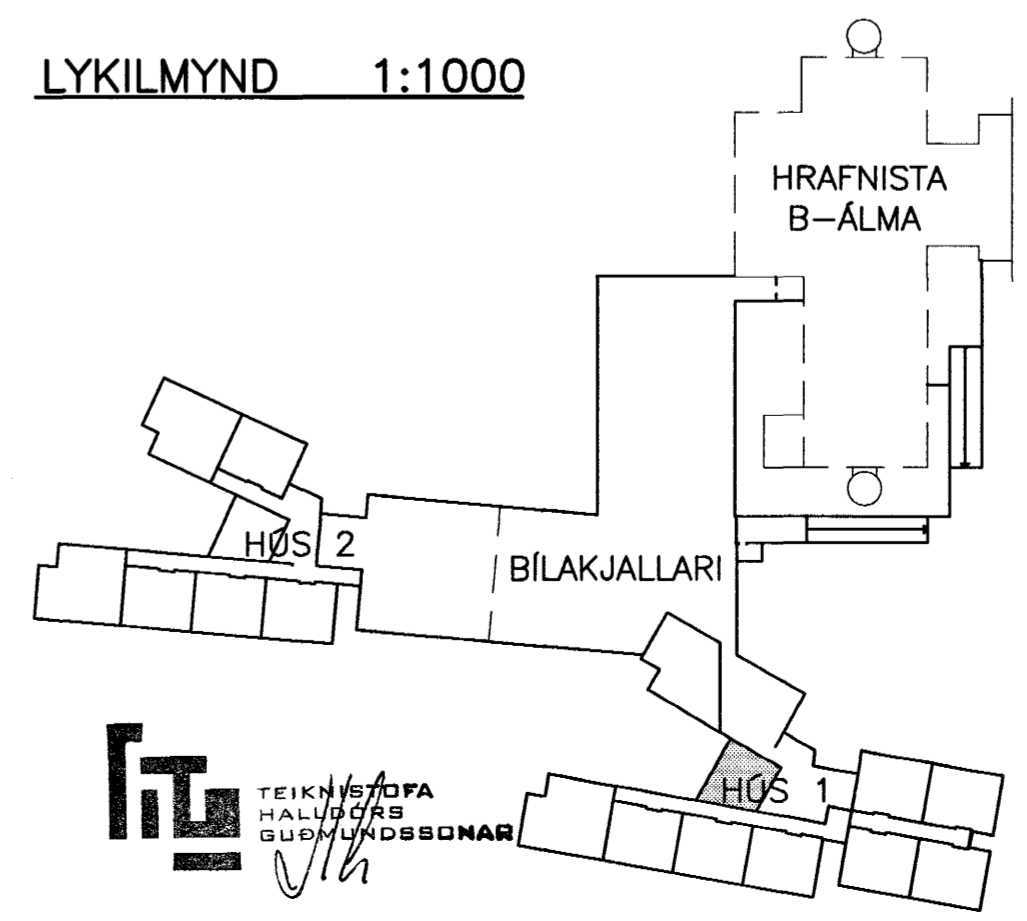

LYKILMYND 1:1000

Byggingatillitíðni Hámarjarau
Algreitt þann
2 0 DES. 2001
VG

BR. DACS.	BREYTING	REIKN.	TEIKN.
HRAFNISTA HFJ. – FJÖLBÝLISHÚS VID GARDAVEG			
PRIFA-, HITA- OG LOFTRÆSIKERFI	HANNAÐ/TEIKN.	GAG/PH	
GRUNNMYND 2.HÆÐ	ATH.	KA	
SÉRMYNDIR OG SNID	SAMÞYKKI	JuliusB	
HÚS1	KT.	130657-4439	
KVARDI 1:20	REYKJAVÍK	08.11.2001	
VERKNR.	TEIKN. NR.	BR.	
00370	1.4.152		