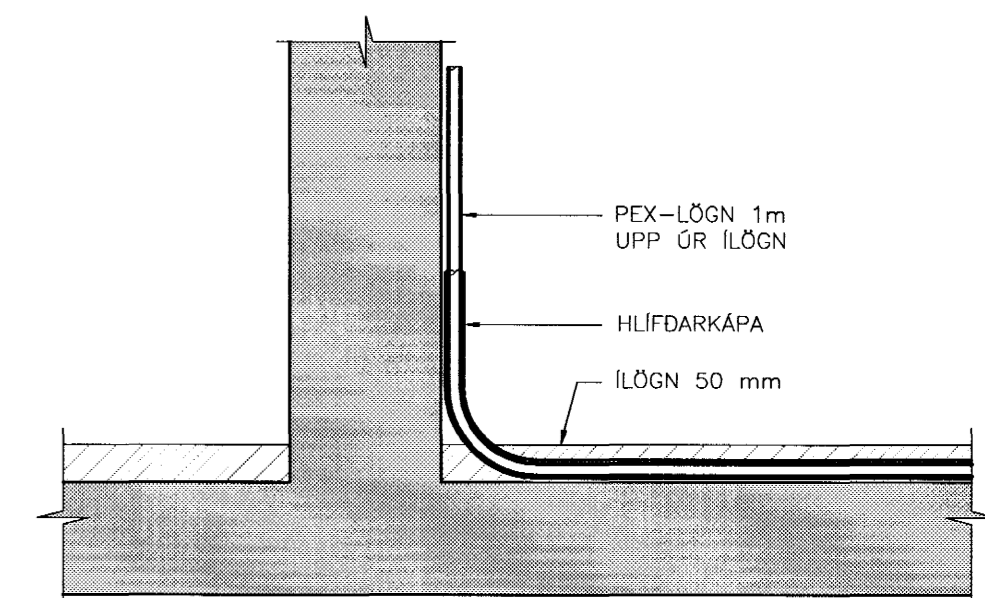

I SNID 1:20
4.1X4.153

J SNID 1:20
4.1X24.153

SM SNID 1:10
4.1534.153

Byggingafulltrú: námsljóðar
Alfreitt þann
20 DES. 2001
VG

BR.	DAGS.	BREYTING	REIKN.	TEIKN.
HRAFNISTA HFJ. – FJÖLBÝLISHÚS VÍÐ GARÐAVEG				
PRIFA-, HITA- OG LOFTRÆSIKERFI			HANNAD/TEIKN. 0AG/0AG	
SÉRMYND OG SNID			ATH. <i>KA</i>	
HÚS 1			SAMÞYKKT <i>JuliusB</i>	
			KT. <i>Bob57-4439</i>	
KVARDI 1:20			REYKJAVÍK 08.11.2001	
			VERKNR. TEIKN. NR. BR.	
			00370 1.4.153	