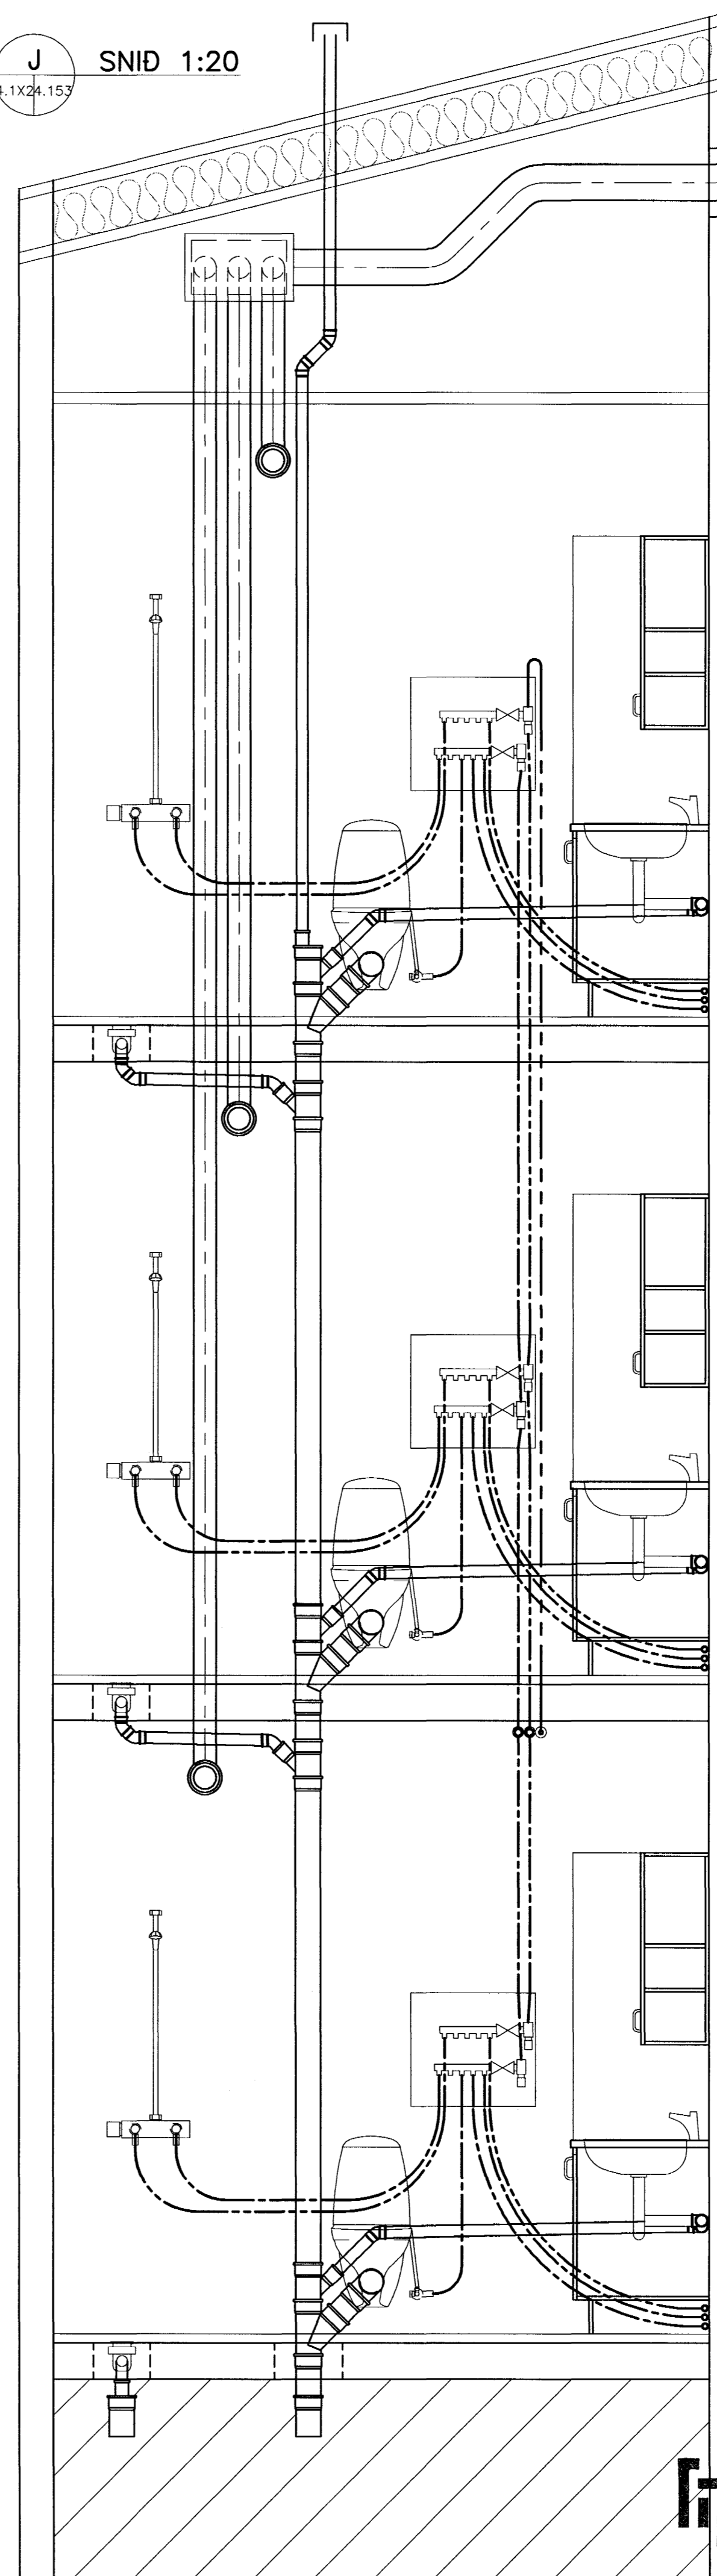

I SNID 1:20
4.1X4.153

J SNID 1:20
4.1X24.153

SM SNID 1:10
4.1534.153

Byggingafulltrú: námsljóðar
Alfreitt þann
20 DES. 2001
VG

BR.	DAGS.	BREYTING	REIKN.	TEIKN.
HRAFNISTA HFJ. – FJÖLBÝLISHÚS VÍÐ GARÐAVEG				
PRIFA-, HITA- OG LOFTRÆSIKERFI			HANNAD/TEIKN. 0AG/0AG	
SÉRMYND OG SNID			ATH. <i>KA</i>	
HÚS 1			SAMÞYKKT <i>JuliusB</i>	
			KT. <i>Bob57-4439</i>	
KVARDI 1:20			REYKJAVÍK 08.11.2001	
			VERKNR. TEIKN. NR. BR.	
			00370 1.4.153	