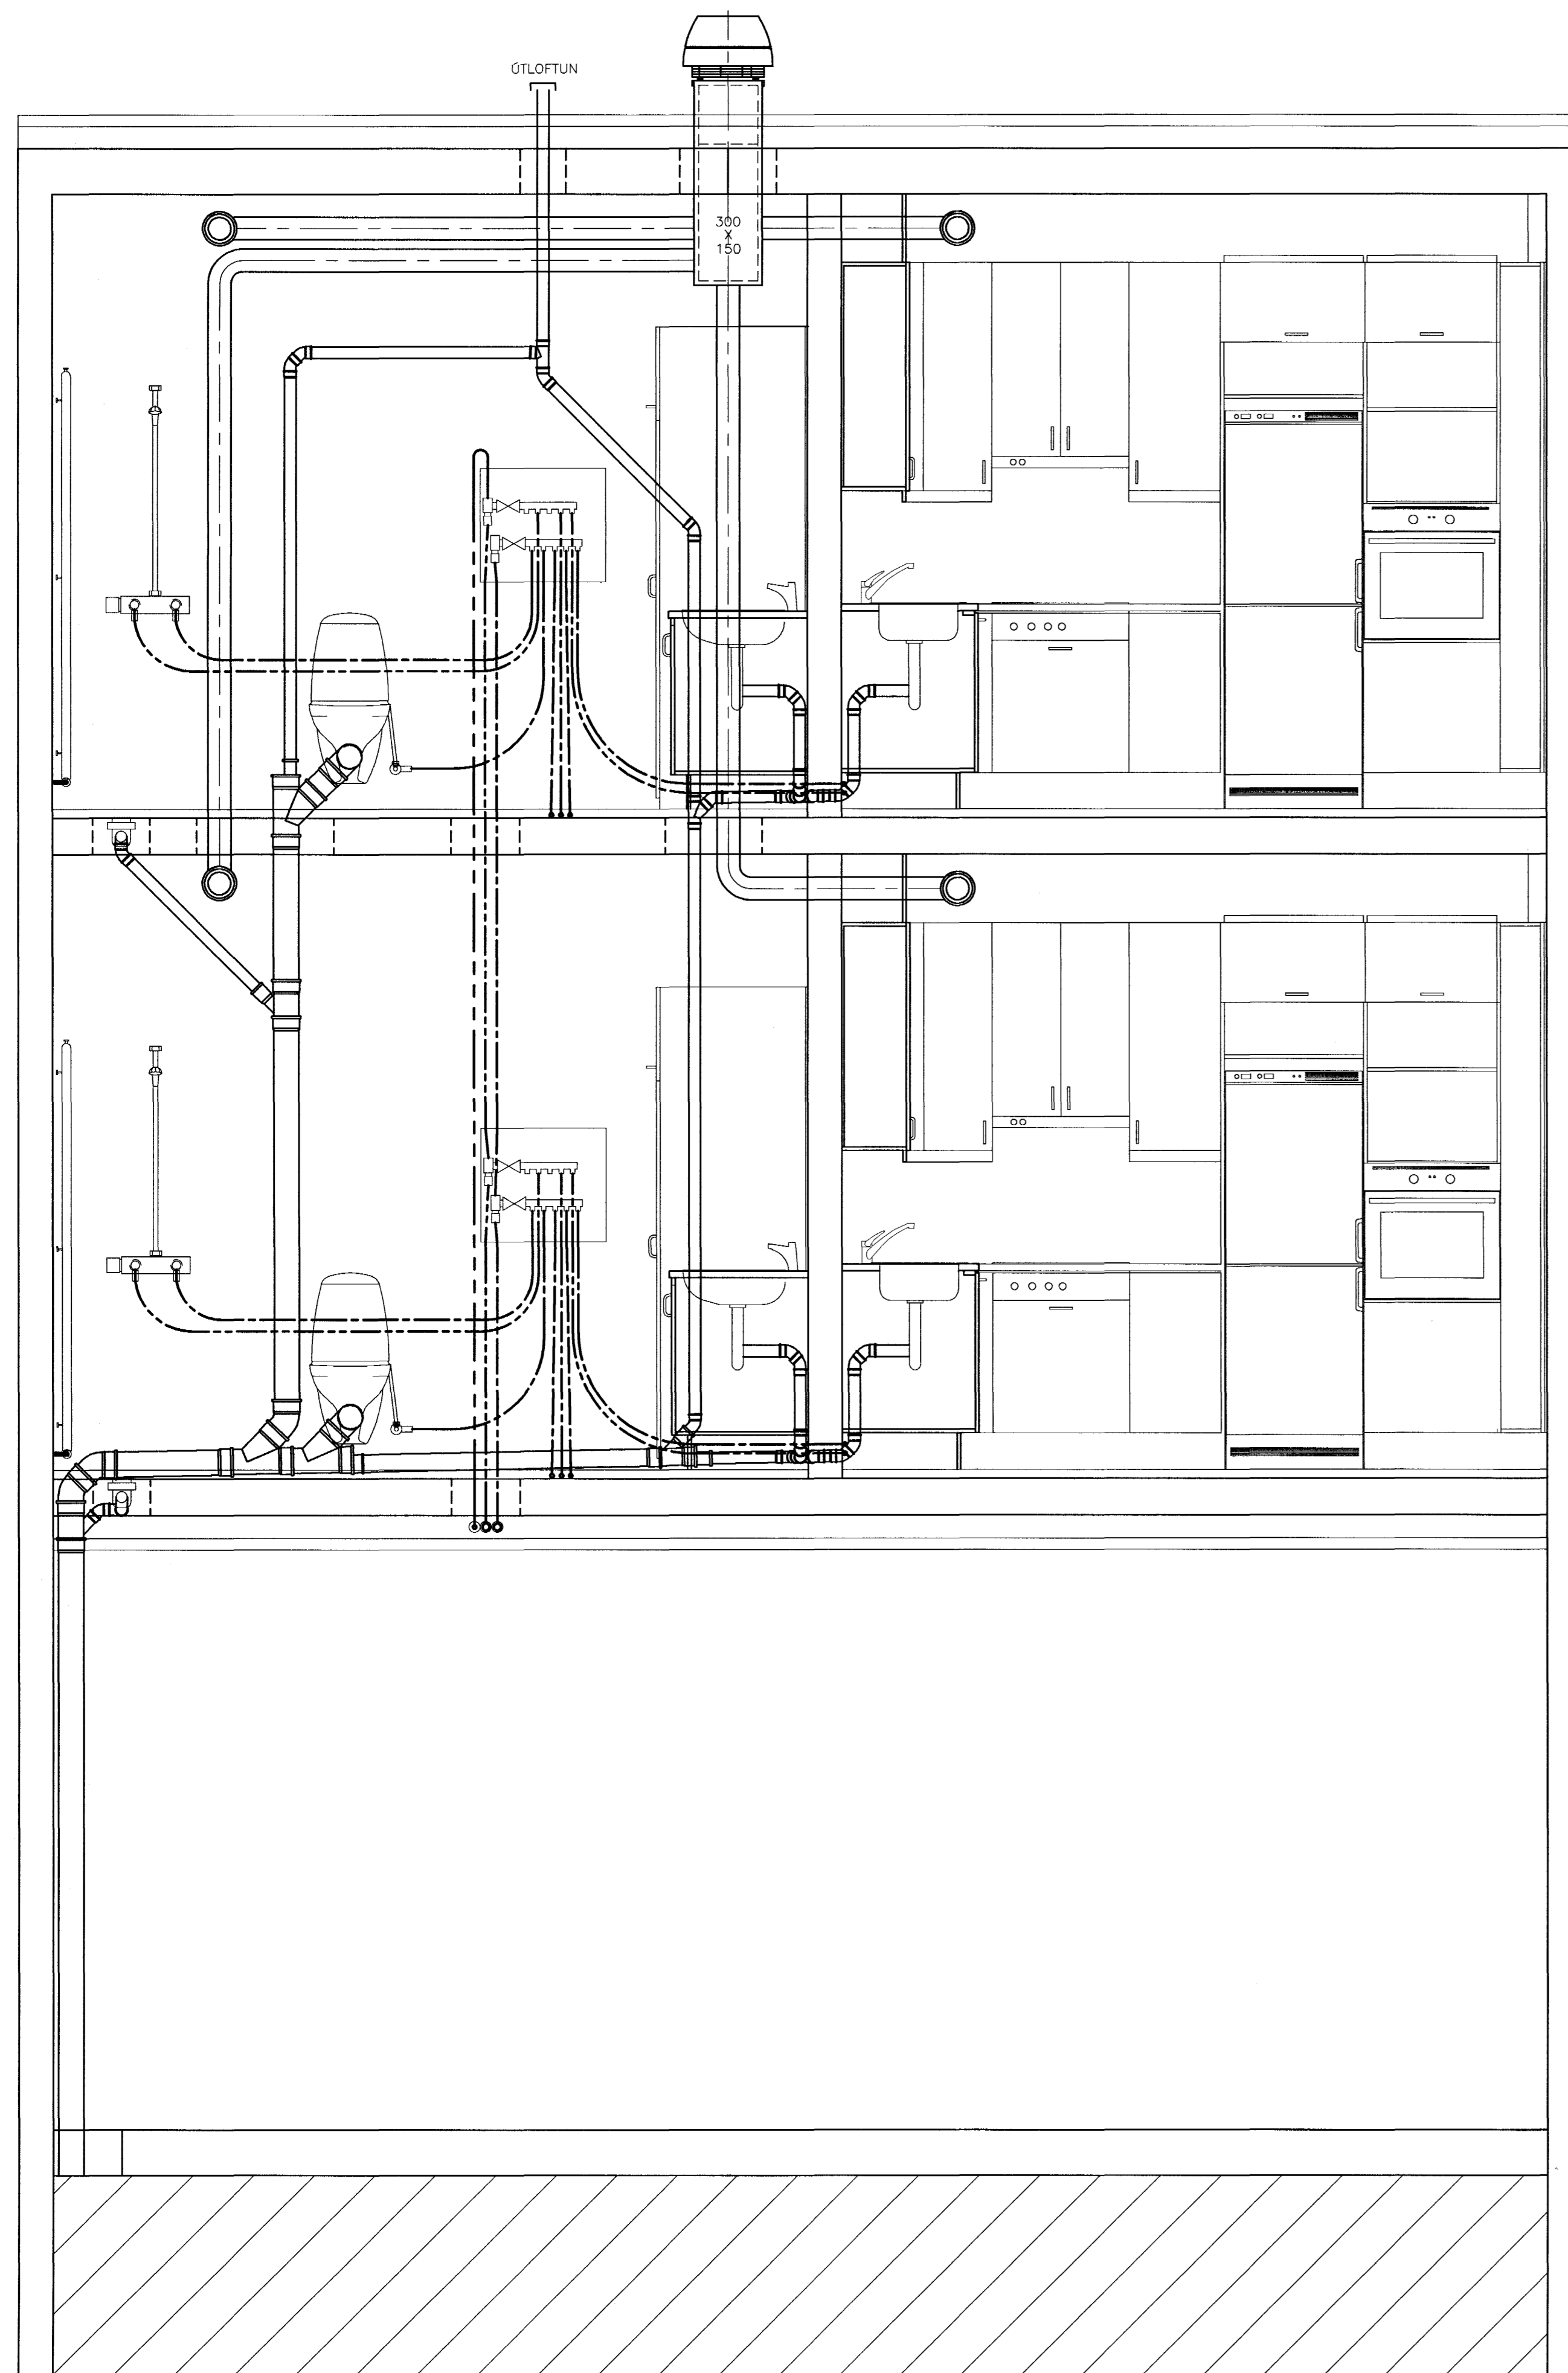

I SNID 1:20
4.1X4.153

J SNID 1:20
4.1X24.153

SM SNID 1:10
4.1534.153

Byggingafulltrú: námsljóðar
Alfreitt þann
20 DES. 2001
VG

BR.	DAGS.	BREYTING	REIKN.	TEIKN.
HRAFNISTA HFJ. – FJÖLBÝLISHÚS VÍÐ GARÐAVEG				
PRIFA-, HITA- OG LOFTRÆSIKERFI			HANNAD/TEIKN. 0AG/0AG	
SÉRMYND OG SNID			ATH. <i>KA</i>	
HÚS 1			SAMÞYKKT <i>JuliusB</i>	
			KT. <i>Bob57-4439</i>	
KVARDI 1:20			REYKJAVÍK 08.11.2001	
			VERKNR. TEIKN. NR. BR.	
			00370 1.4.153	