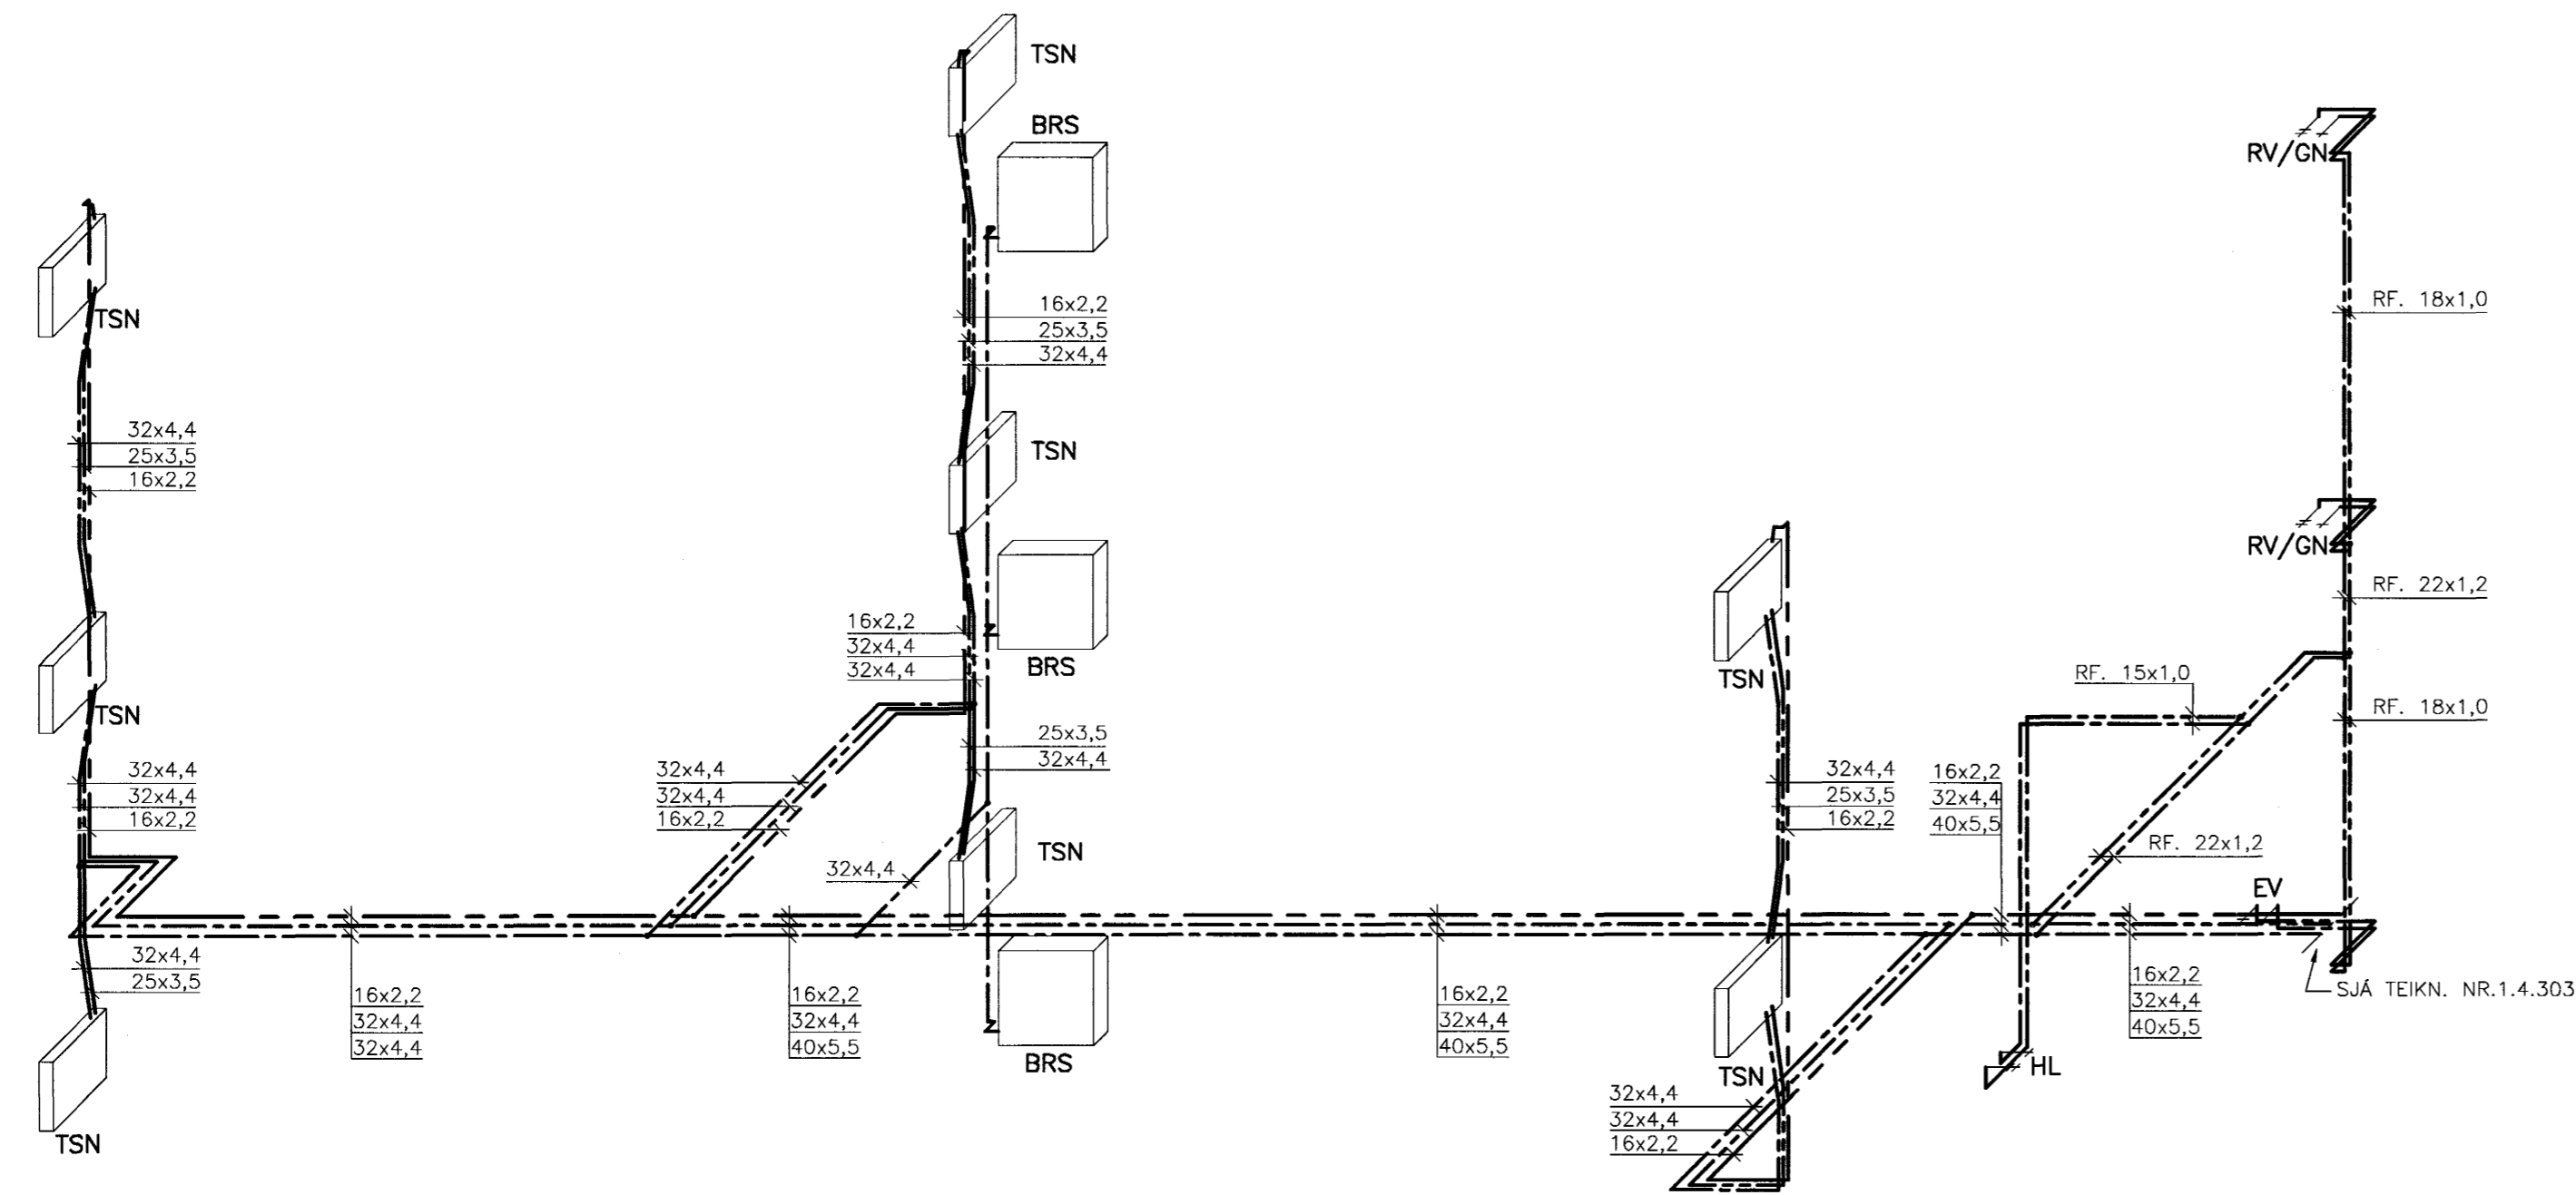

RÚMMYND 1:50

LYKILMYND 1:1000

BR.	DAGS.	BREYTING	REIKN.	TEIKN.
HRAFNISTA HFJ. – FJÖLBÝLISHÚS VID GARDAVEG				
NEYSLUVATNSLAGNIR			HANNAD/TEIKN. ÖAG/PH	
KJALLARI – 3. HÆÐ			ATH. <i>ÖAG</i>	
RÚMMYND			SAMÞYKKT <i>JuliusB</i>	
HÚS 1			KT. <i>13657-4439</i>	
KVARDI 1:50			REYKJAVÍK 08.11.2001	
			VERKNR. TEIKN. NR. BR.	
			00370 1.4.301	