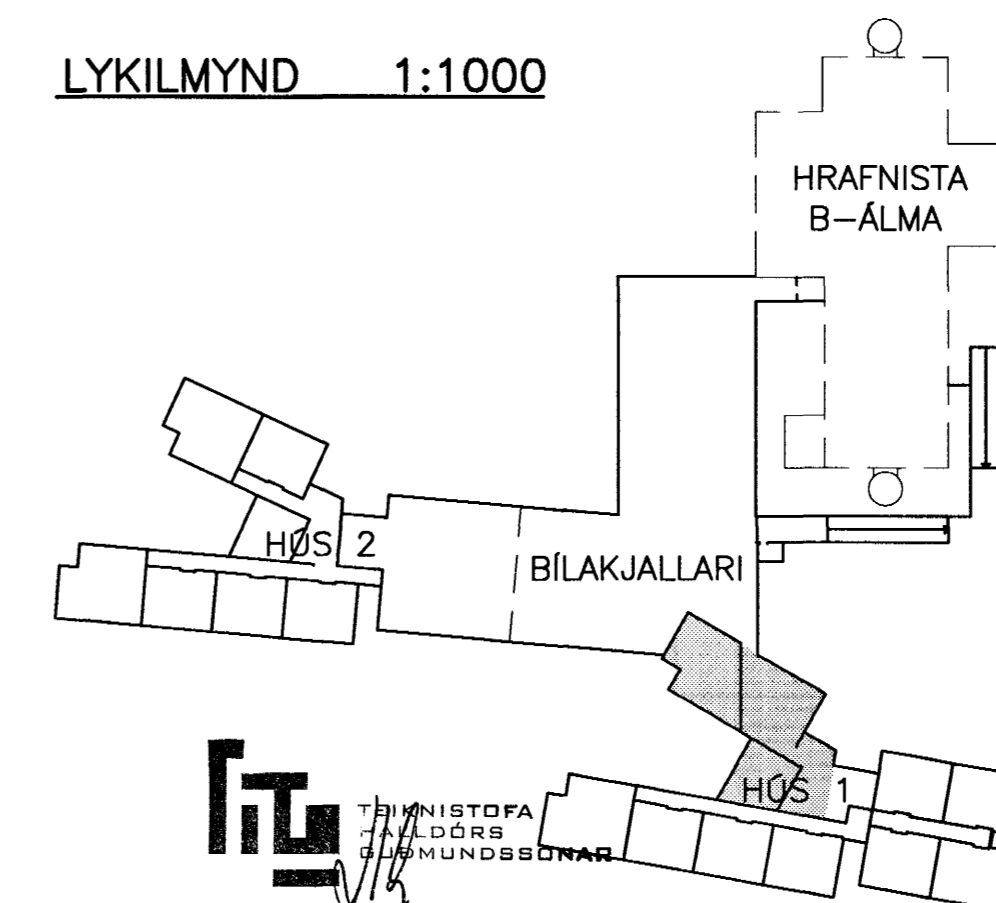

RÚMMYND 1:50

LYKILMYND 1:1000

BR.	DAGS.	BREYTING	REIKN.	TEIKN.
HRAFNISTA HFJ. – FJÖLBÝLISHÚS VID GARDAVEG				
NEYSLUVATNSLAGNIR			HANNAD/TEIKN. ÖAG/PH	
KJALLARI – 3. HÆÐ			ATH. <i>ÖAG</i>	
RÚMMYND			SAMÞYKKT <i>JuliusB</i>	
HÚS 1			KT. <i>13657-4439</i>	
KVARDI 1:50			REYKJAVÍK 08.11.2001	
			VERKNR. TEIKN. NR. BR.	
			00370 1.4.301	