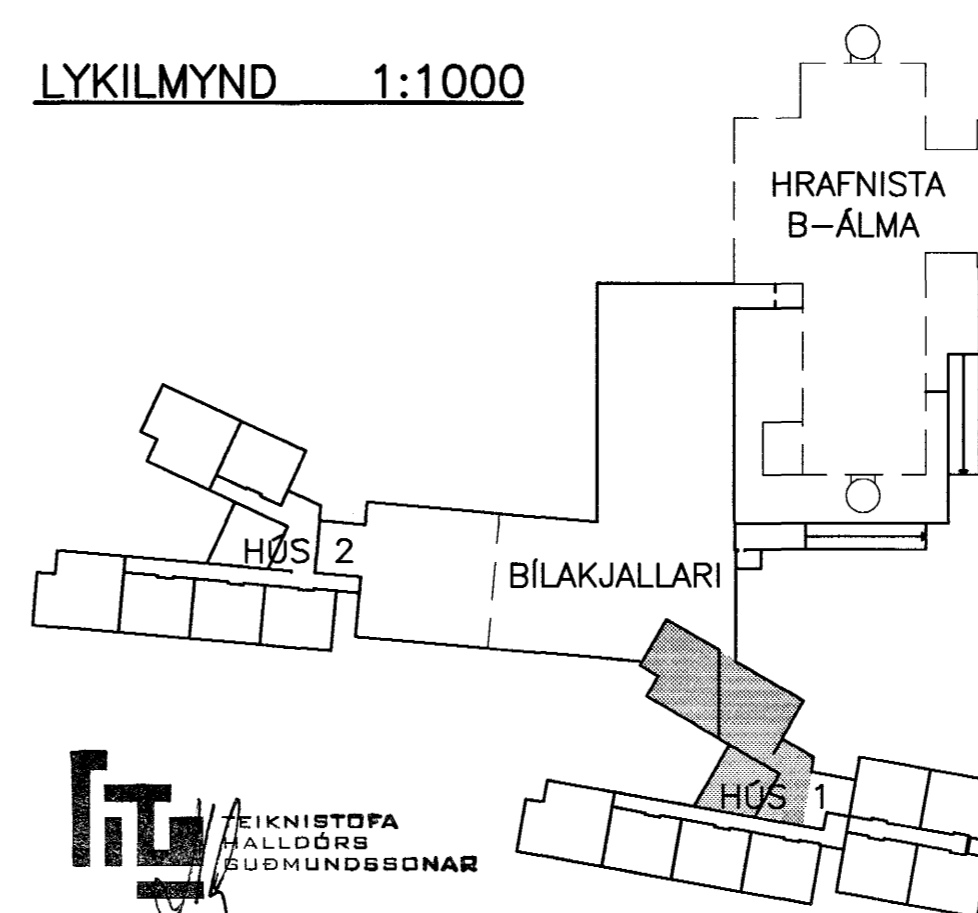

OFNASKRÁ 3. HÆÐ

NR.	REIKN. HITATAP Watt	HÁMARKS-		VALDIR OFNAR	STÚTAR 10 mm
		HÆÐ mm	LENGD mm		
302	380	500	600		A-B
303	720	1791	500		E-F
304	1060	400	1400		C-D
305	2430	400	2400		C-D
306	450	400	600		A-B
307	1010	400	1000	C-D	
308	1010	400	1000	A-B	
309	970	500	800	C-D	
310	1010	400	1000	C-D	
311	3680	400	2600	C-B	
312	720	1791	500	F-E	
313	1440	300	1800	A-B	
314	810	500	900	C-D	
315	2840	400	2800	A-D	
316	720	1791	500	E-F	
317	250	500	400	A-B	
318	1920	300	2400	C-B	

LYKILMYND 1:1000