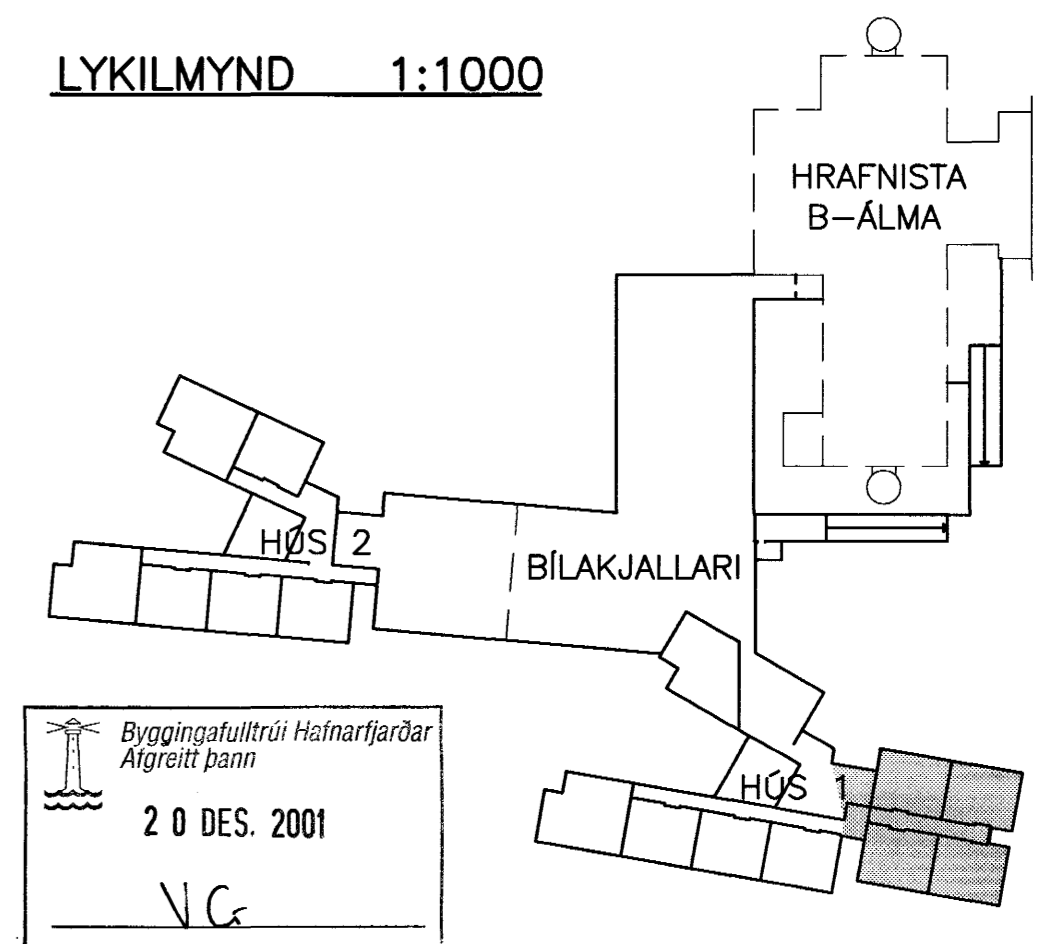

LYKILMYND 1:1000

Byggingaútlitni Hálfarfarðar
Algreitt þann
20. DES. 2001
V.G.

BR. DAGS. BREYTING REIKN. TEIKN.

HRAFNISTA HFJ. - FJÖLBÝLISHÚS VÍÐ GARÐAVEG

HITALAGNIR
KJALLARI - 3. HÆÐ
RÚMMYND
HÚS 1

KVARDI: 1:50 REYKJAVÍK 08.11.2001

VERKNR. TEIKN. NR. BR.

00370 1.4.403

VSÓ
VSÓ RÁÐGJÖF