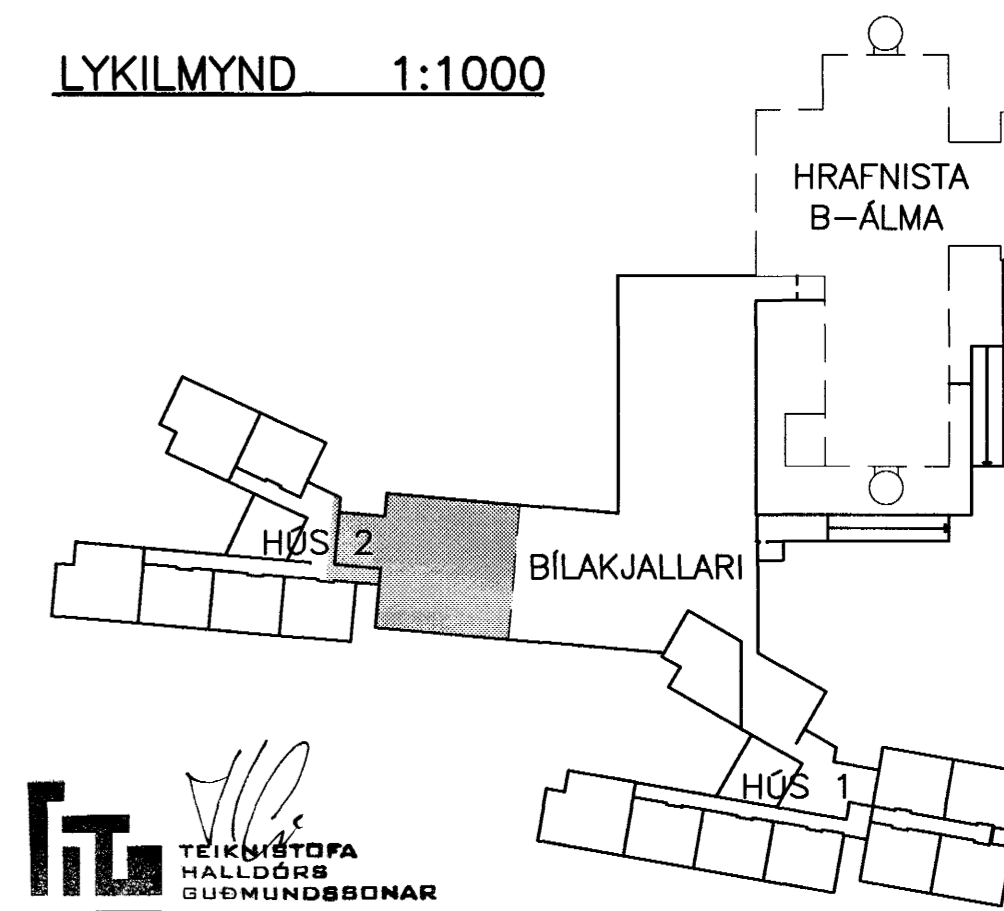

LYKILMYND 1:1000