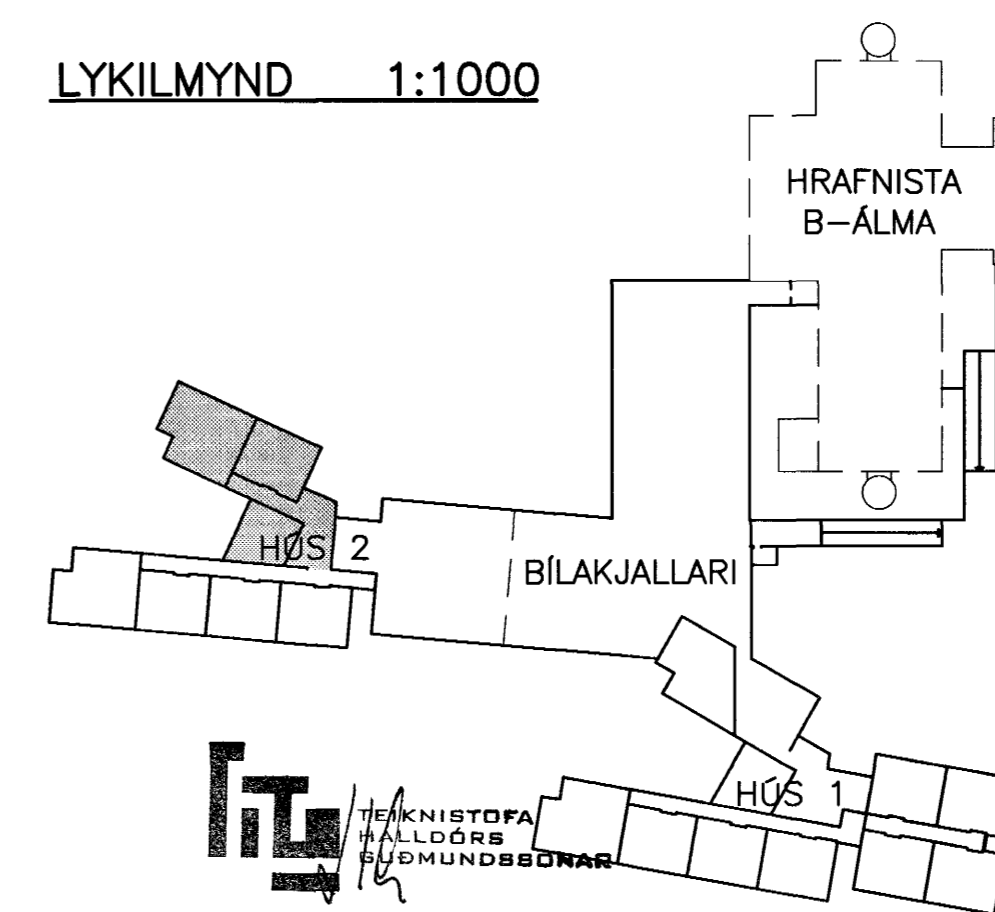

LYKILMYND 1:1000

Byggingafrulltrúi Hánaþarðar  
 Afgreitt þann  
 20. DES. 2001  
 VG

BR.	DAGS.	BREYTING	REIKN.	TEIKN.
<b>HRAFNISTA HFJ. – FJÖLBÝLISHÚS VÍÐ GARÐAVEG</b>				
PRIFA – , HITA– OG LOFTRESIKERFI			HANNAÐ/TEIKN.	ÓAG/ÞH
1. HÆÐ			ATH.	KAA
GRUNNMYND			SAMÞYKKI	JULIUS
HÚS 2			KT.	130657-4439
KVARDI 1:50			REYKJAVÍK	08.11.2001
			VERKNR.	TEIKN. NR. BR.
			00370	2.4.111