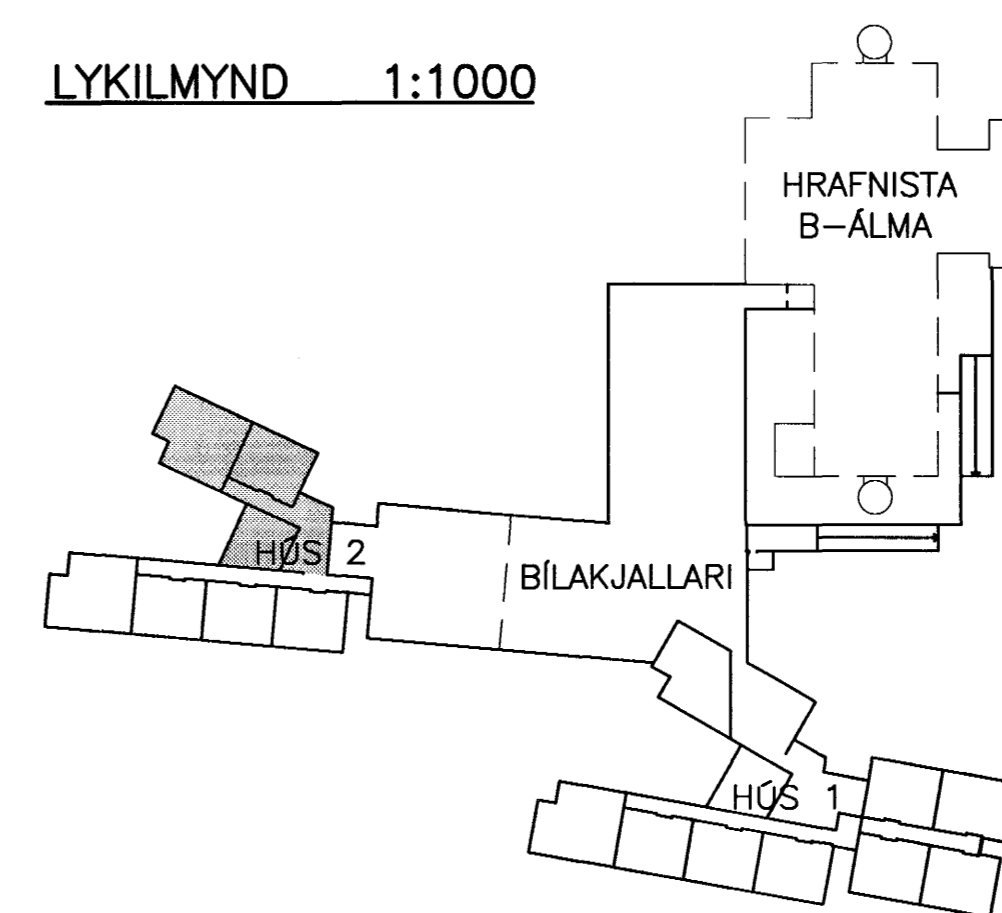

Byggingafræðirúi Hámarjardar
Alfreitt Þann
2 0 DES. 2001
VG

TEKNISETOFA
HALLDÖRE
GUÐMUNDSSONAR

BR. DAGS. BREYTING REIKN. TEIKN.

HRAFNISTA HFJ. – FJÖLBÝLISHÚS VÍÐ GARÐAVEG

BRIFA-, HITA- OG LOFTRESIKERFIÐ HANNAÐ/TEIKN. ÓAG/PH

2. HÆÐ ATH. *KA*

GRUNNMYND SAMÞYKKT *JúlíusB*

HÓS 2 KT. *136657-4439*

KVARDI 1:50 REYKJAVÍK 08.11.2001

VERKNR. TEIKN. NR. BR.

00370 2.4.121

VSÓ
VSÓ RÁÐGJÖF

BORGARTÓNI 20, 105 REYKJAVÍK, Sími 585-9000, Símbref 585-9010, Netfang vsó@vso.is