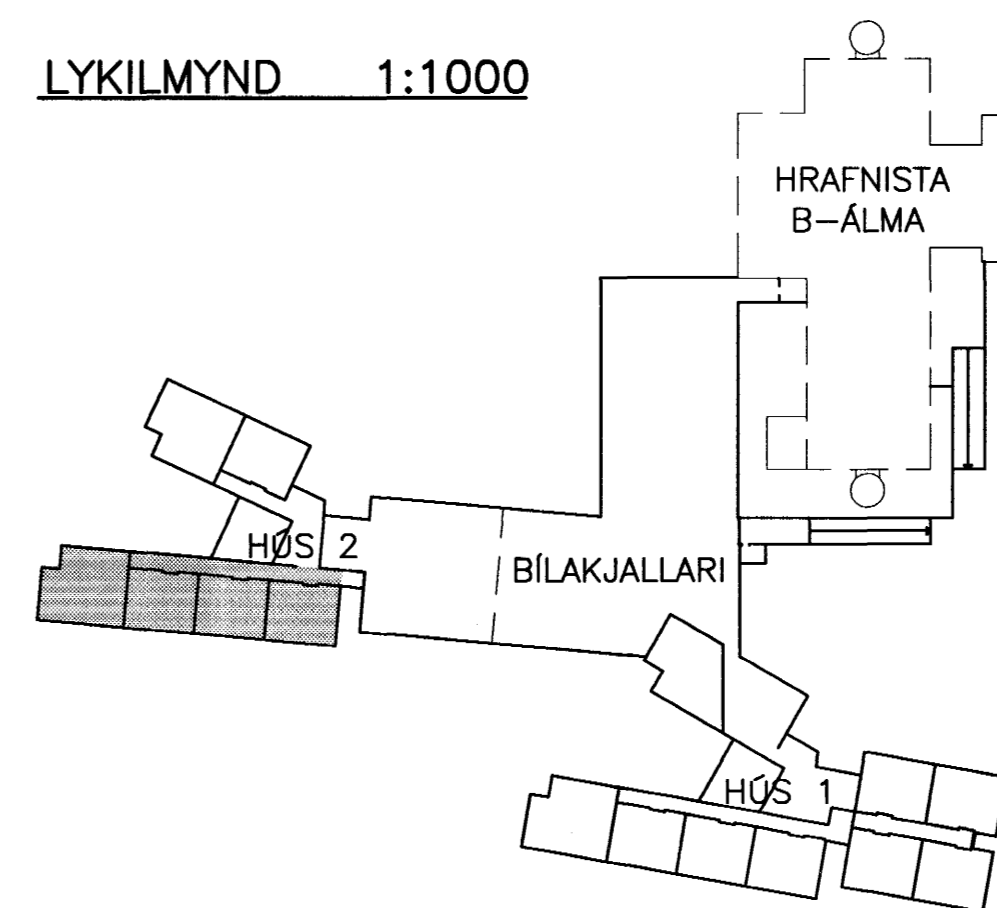

LYKILMYND 1:1000

Byggingatulltrúi Hafnarfjardar
Algreitt þann
2 0 DES. 2001
VG

BR.	DAGS.	BREYTING	REIKN.	TEIKN.
HRAFNISTA HFJ. – FJÖLBÝLISHÚS VIÐ GARDAVEG				
BRIFA-, HITA- OG LOFTRÆSIKERFI			HANNAD/TEIKN. ÓAG/PH	
2. HÆÐ			ATH. <i>VG</i>	
GRUNNMYND			SAMÞYKKI <i>Júlíus B</i>	
HÚS 2			KT. <i>30657-4437</i>	
KVARDI 1:50			REYKJAVÍK 08.11.2001	
VERKNR. 00370			TEIKN. NR. BR. 2.4.122	