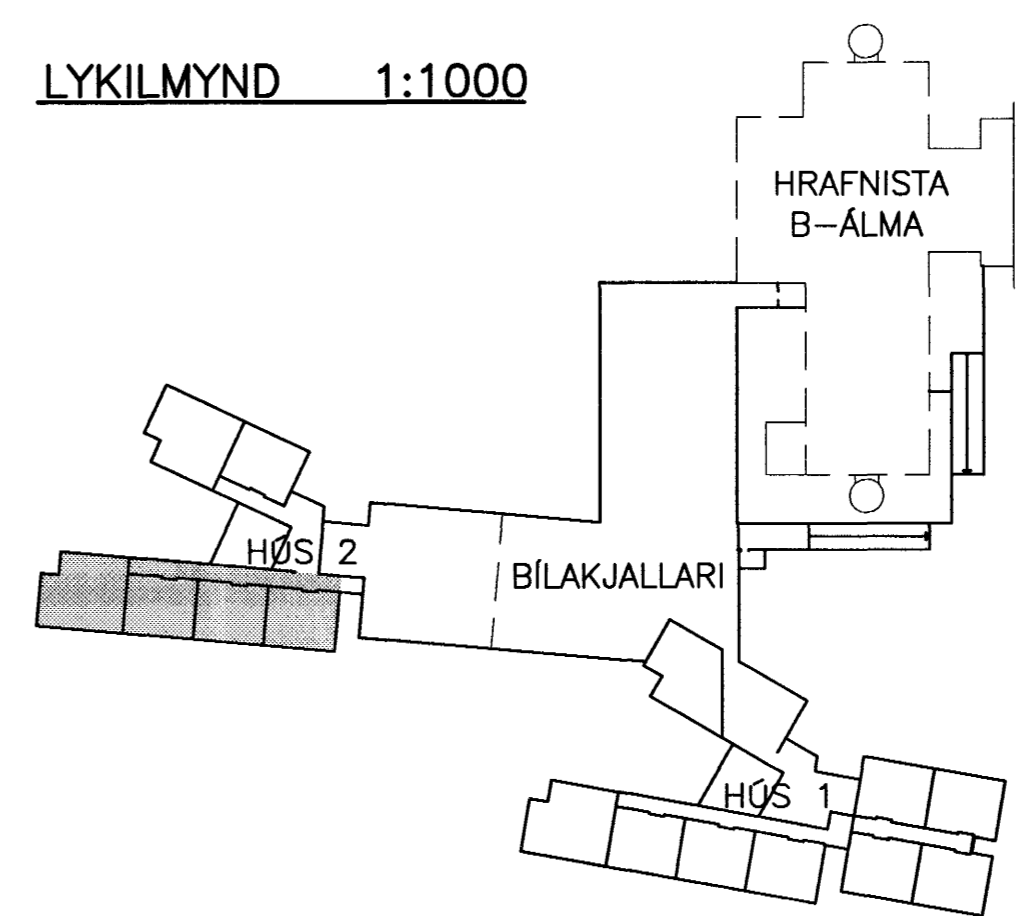

LYKILMYND 1:1000

Byggingafræðingur
Algrætt þann
20. DES. 2001
V.C.

BR.	DAGS.	BREYTING	REIKN.	TEIKN.
HRAFNISTA HFJ. – FJÖLBÝLISHÚS VID GARDAVEG				
PRIFA -, HITA- OG LOFTRÆSIKERFI 3. HÆÐ GRUNNMYND HÚS 2			HANNAÐ/TEIKN. ÓAG/PH ATH. KM SAMDYKKI <i>Julius B</i> KT. 1806574439	
KVARDI 1:50			REYKJAVÍK 08.11.2001	
VSÓ			VERKNR. TEIKN. NR. BR. 00370 2.4.132	