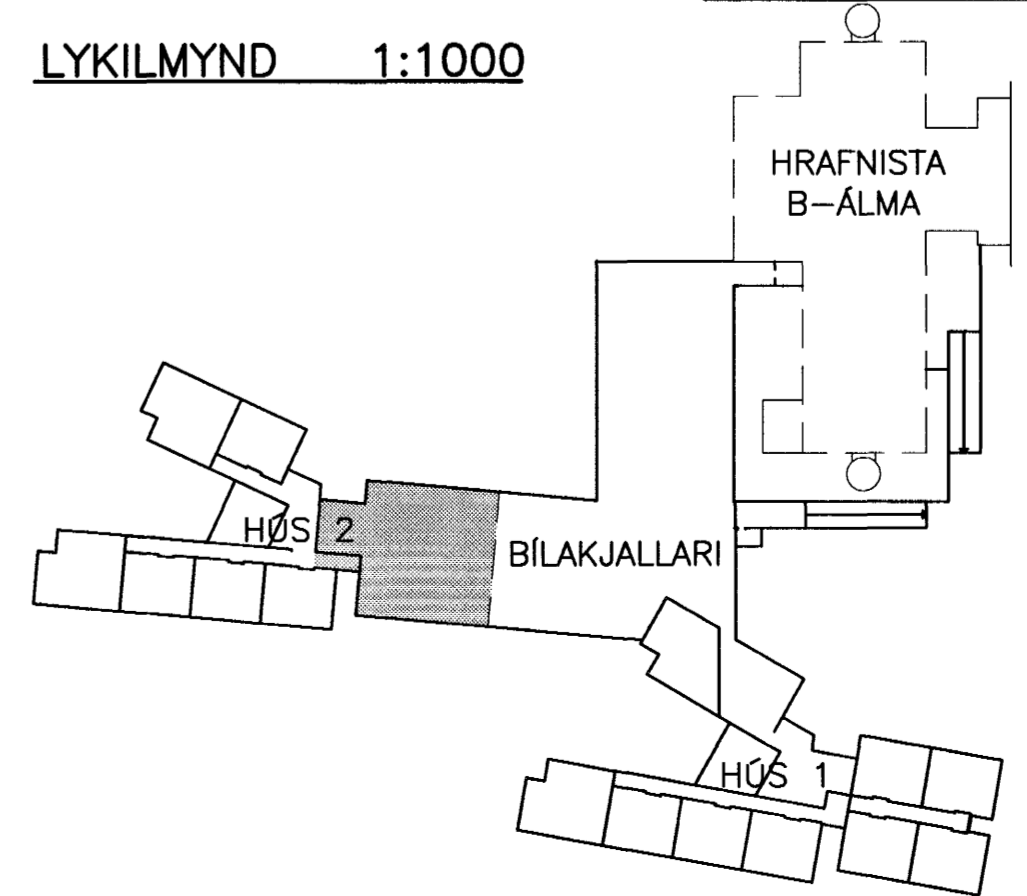

LYKILMYND 1:1000

Byggingafráttir Hamnarjarðar
Alfreitt þann
20. DES. 2001
V.G.

BR.	DAGS.	BREYTING	REIKN.	TEIKN.
HRAFNISTA HFJ. – FJÖLBÝLISHÚS VID GARDAVEG				
PRIFA -, HITA- OG LOFTRÆSIKERFI			HANNAD/TEIKN. ÓAG/PH	
3. HÆÐ			ATH. <i>KA</i>	
GRUNNMYND			SAMÞYKKT <i>Julius</i>	
HÓS 2			KT. <i>130657-4439</i>	
KVARDI 1:50			REYKJAVÍK 08.11.2001	
			VERKNR. TEIKN. NR. BR.	
			00370 2.4.133	