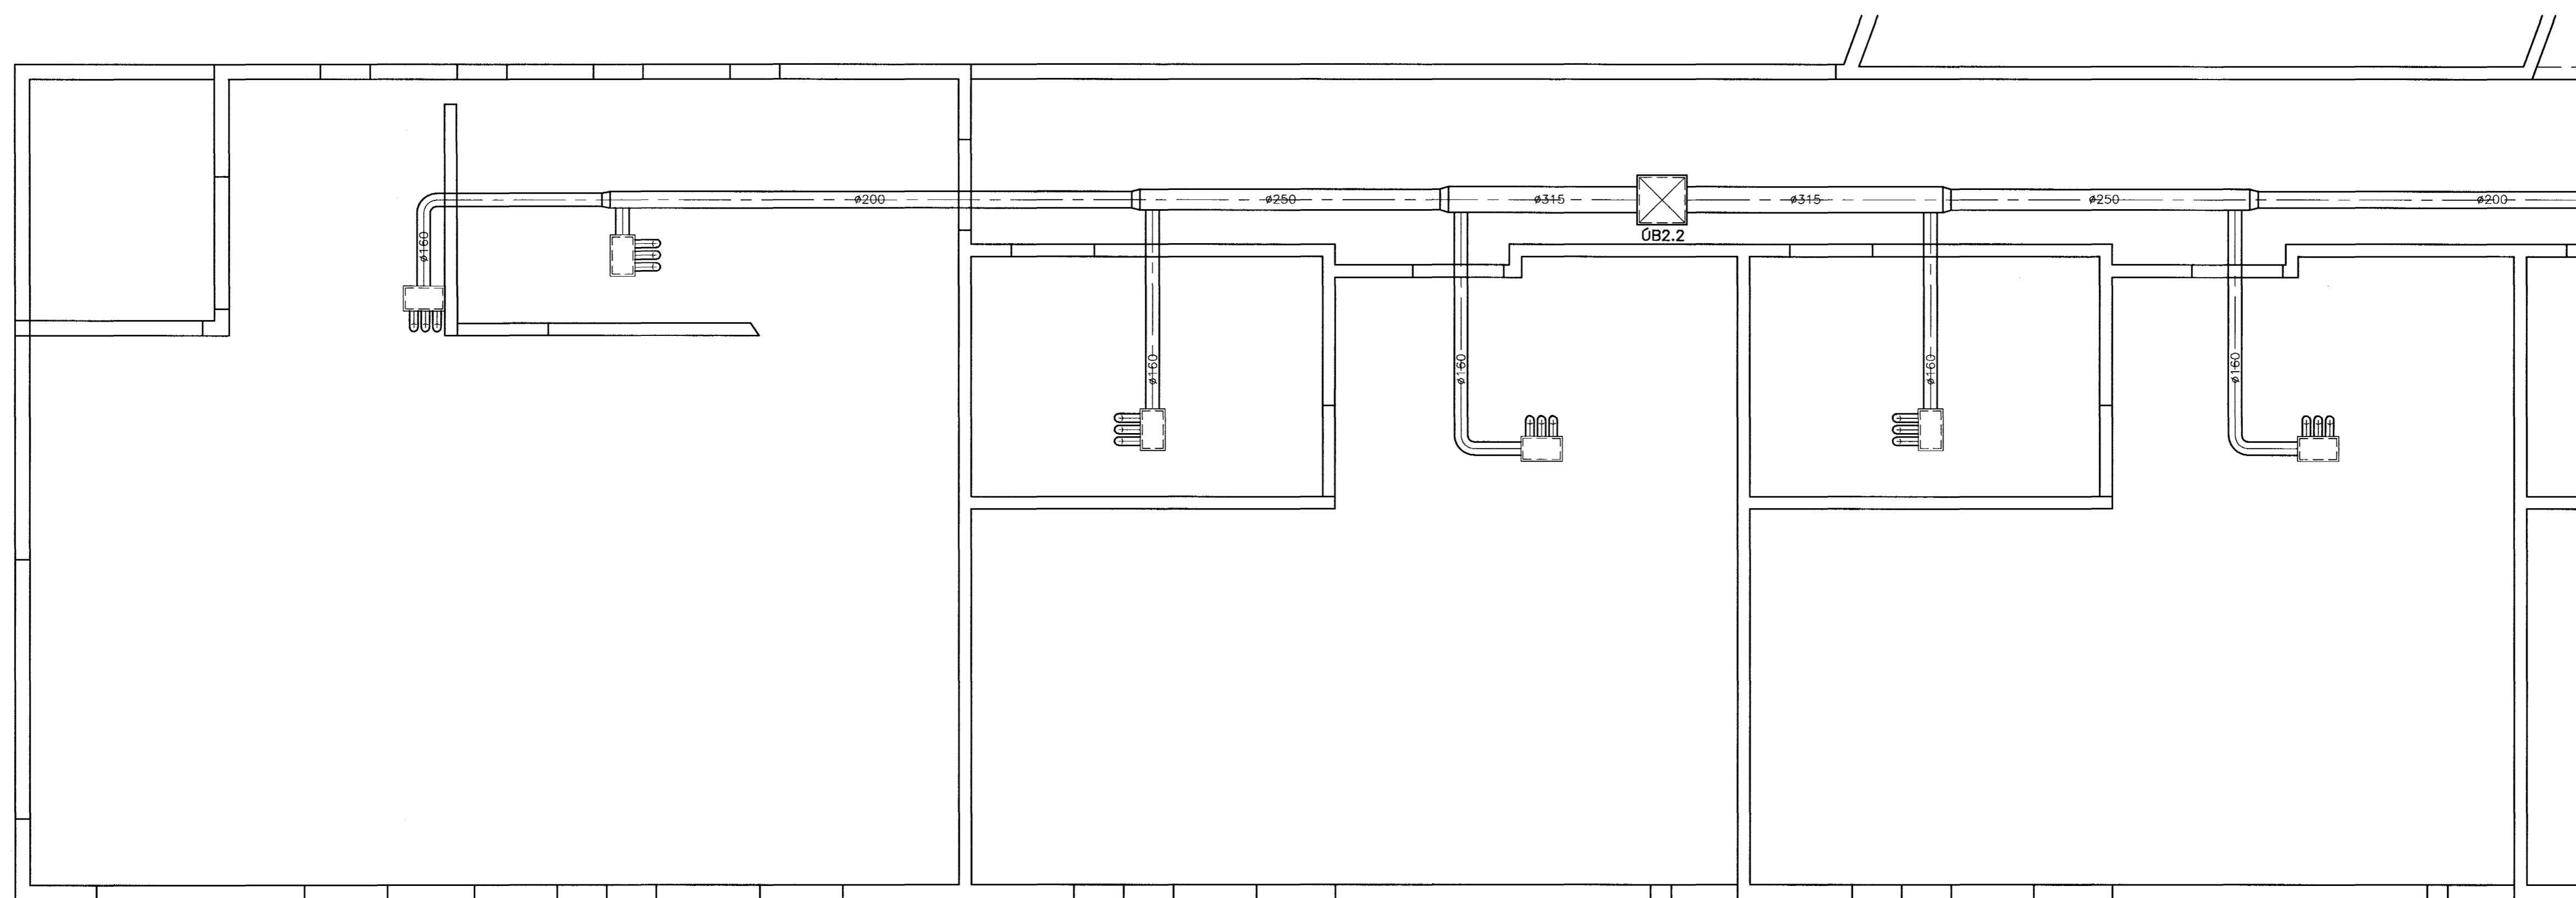

GRUNNMYND 1:50