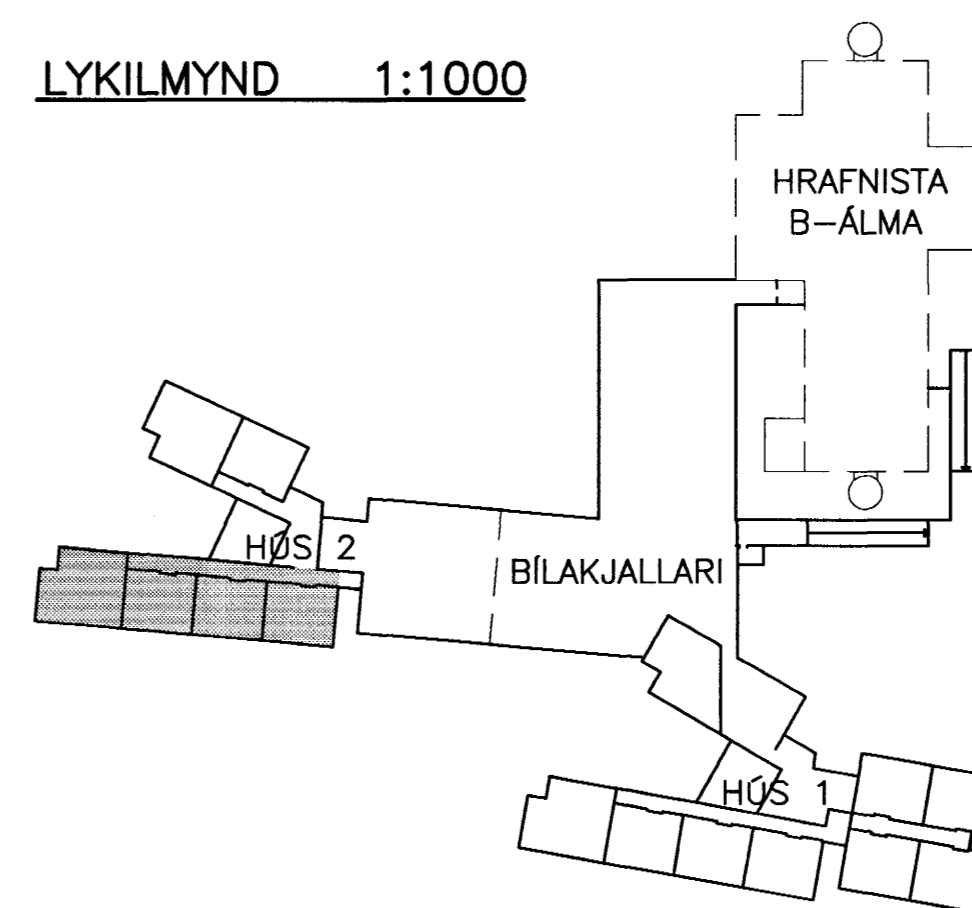

GRUNNMYND 1:50

LYKILMYND 1:1000

Byggingafultrúi Hafnarfjarðar  
Algreitt þann  
20. DES. 2001  
VG

BR.	DAGS.	BREYTING	REIKN.	TEIKN.

**HRAFNISTA HFJ. – FJÖLBÝLISHÚS VÍÐ GARÐAVEG**

ÞRIFA – HITA- OG LOFTRÆSIKERFI	HANNAÐ/TEIKN. ÓAG/ÞH
ÞAKRÝMI	ATH. <i>KA</i>
GRUNNMYND	SAMÞYKKI <i>JulliusB</i>
HÚS 2	KT. <i>130657-4437</i>