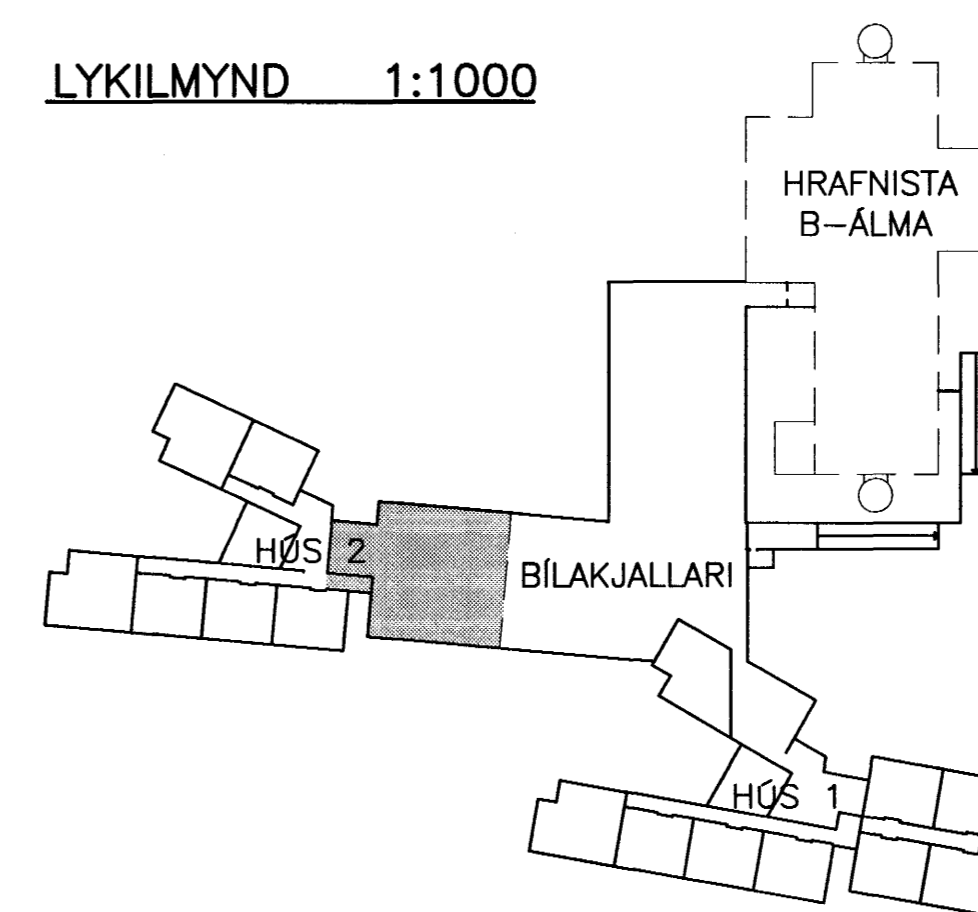

LYKILMYND 1:1000

Byggingafræðingur
Algrætt þann
20. DES. 2001
V.G.

BR.	DAGS.	BREYTING	REIKN.	TEIKN.
HRAFNISTA HFJ. – FJÖLBÝLISHÚS VIÐ GARDAVEG				
PRIFA -, HITA- OG LOFTRÆSIKERFI			HANNAD/TEIKN. ÓAG/PH	
ÞAKRÝMI			ATH. <i>KA</i>	
GRUNNMYND			SAMÞYKKT. <i>Júlíus</i>	
HÚS 2			KT. <i>30657-4437</i>	
KVARDI 1:50			REYKJAVÍK 08.11.2001	
VERKNR. 00370			TEIKN. NR. BR. 2.4.143	