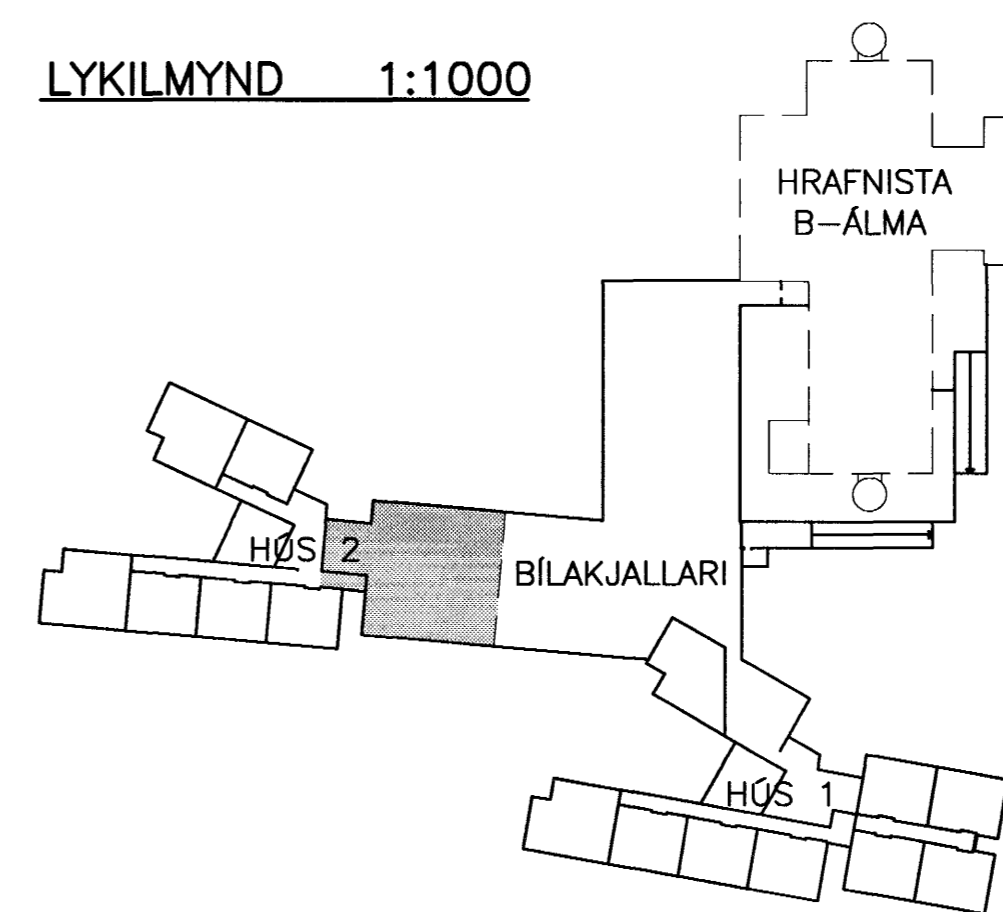

LYKILMYND 1:1000

Byggingetulltrúi Hatnarfjarðar
 Algjætt bann
 2 0 DES. 2001
 V.G.

BR. DAGS.	BREYTING	REIKN.	TEIKN.
HRAFNISTA HFJ. – FJÖLBÝLISHÚS VIÐ GARDAVEG			
FRÁVEITULAGNIR		HANNAÐ/TEIKN. ÓAG/ÓAG	
KJALLARI – 3. HÆÐ		ATH. <i>V.G.</i>	
RÖMMYND		SAMÞYKKI <i>JuliusB</i>	
HÖS 2		KT. 130657-4439	
KVARDI 1:50		REYKJAVÍK 08.11.2001	
VERKNR. 00370		TEIKN. NR. BR. 2.4.203	