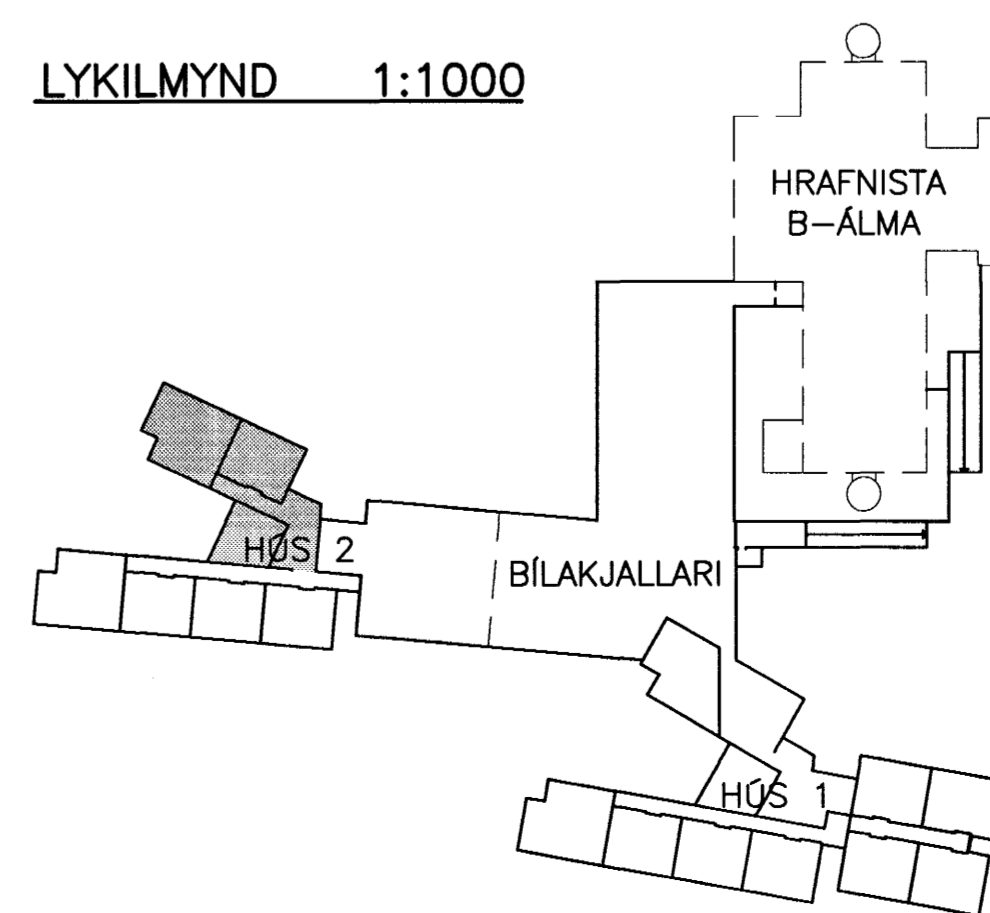

RÚMMYND 1:50

LYKILMYND 1:1000

Byggingatulltrúi Hatnarijarósi
Afgreitt þann
20 DES. 2001
VG

VEKNISSTOFA
HALLDÓRS
GUÐMUNDSSONAR

BR. DAGS. BREYTING REIKN. TEIKN.

HRAFNISTA HFJ. – FJÖLBÝLISHÚS VÍÐ GARÐAVEG

NEYSLUVATNSLAGNIR
KJALLARI – 3. HÆÐ
RÚMMYND
HÚS 2