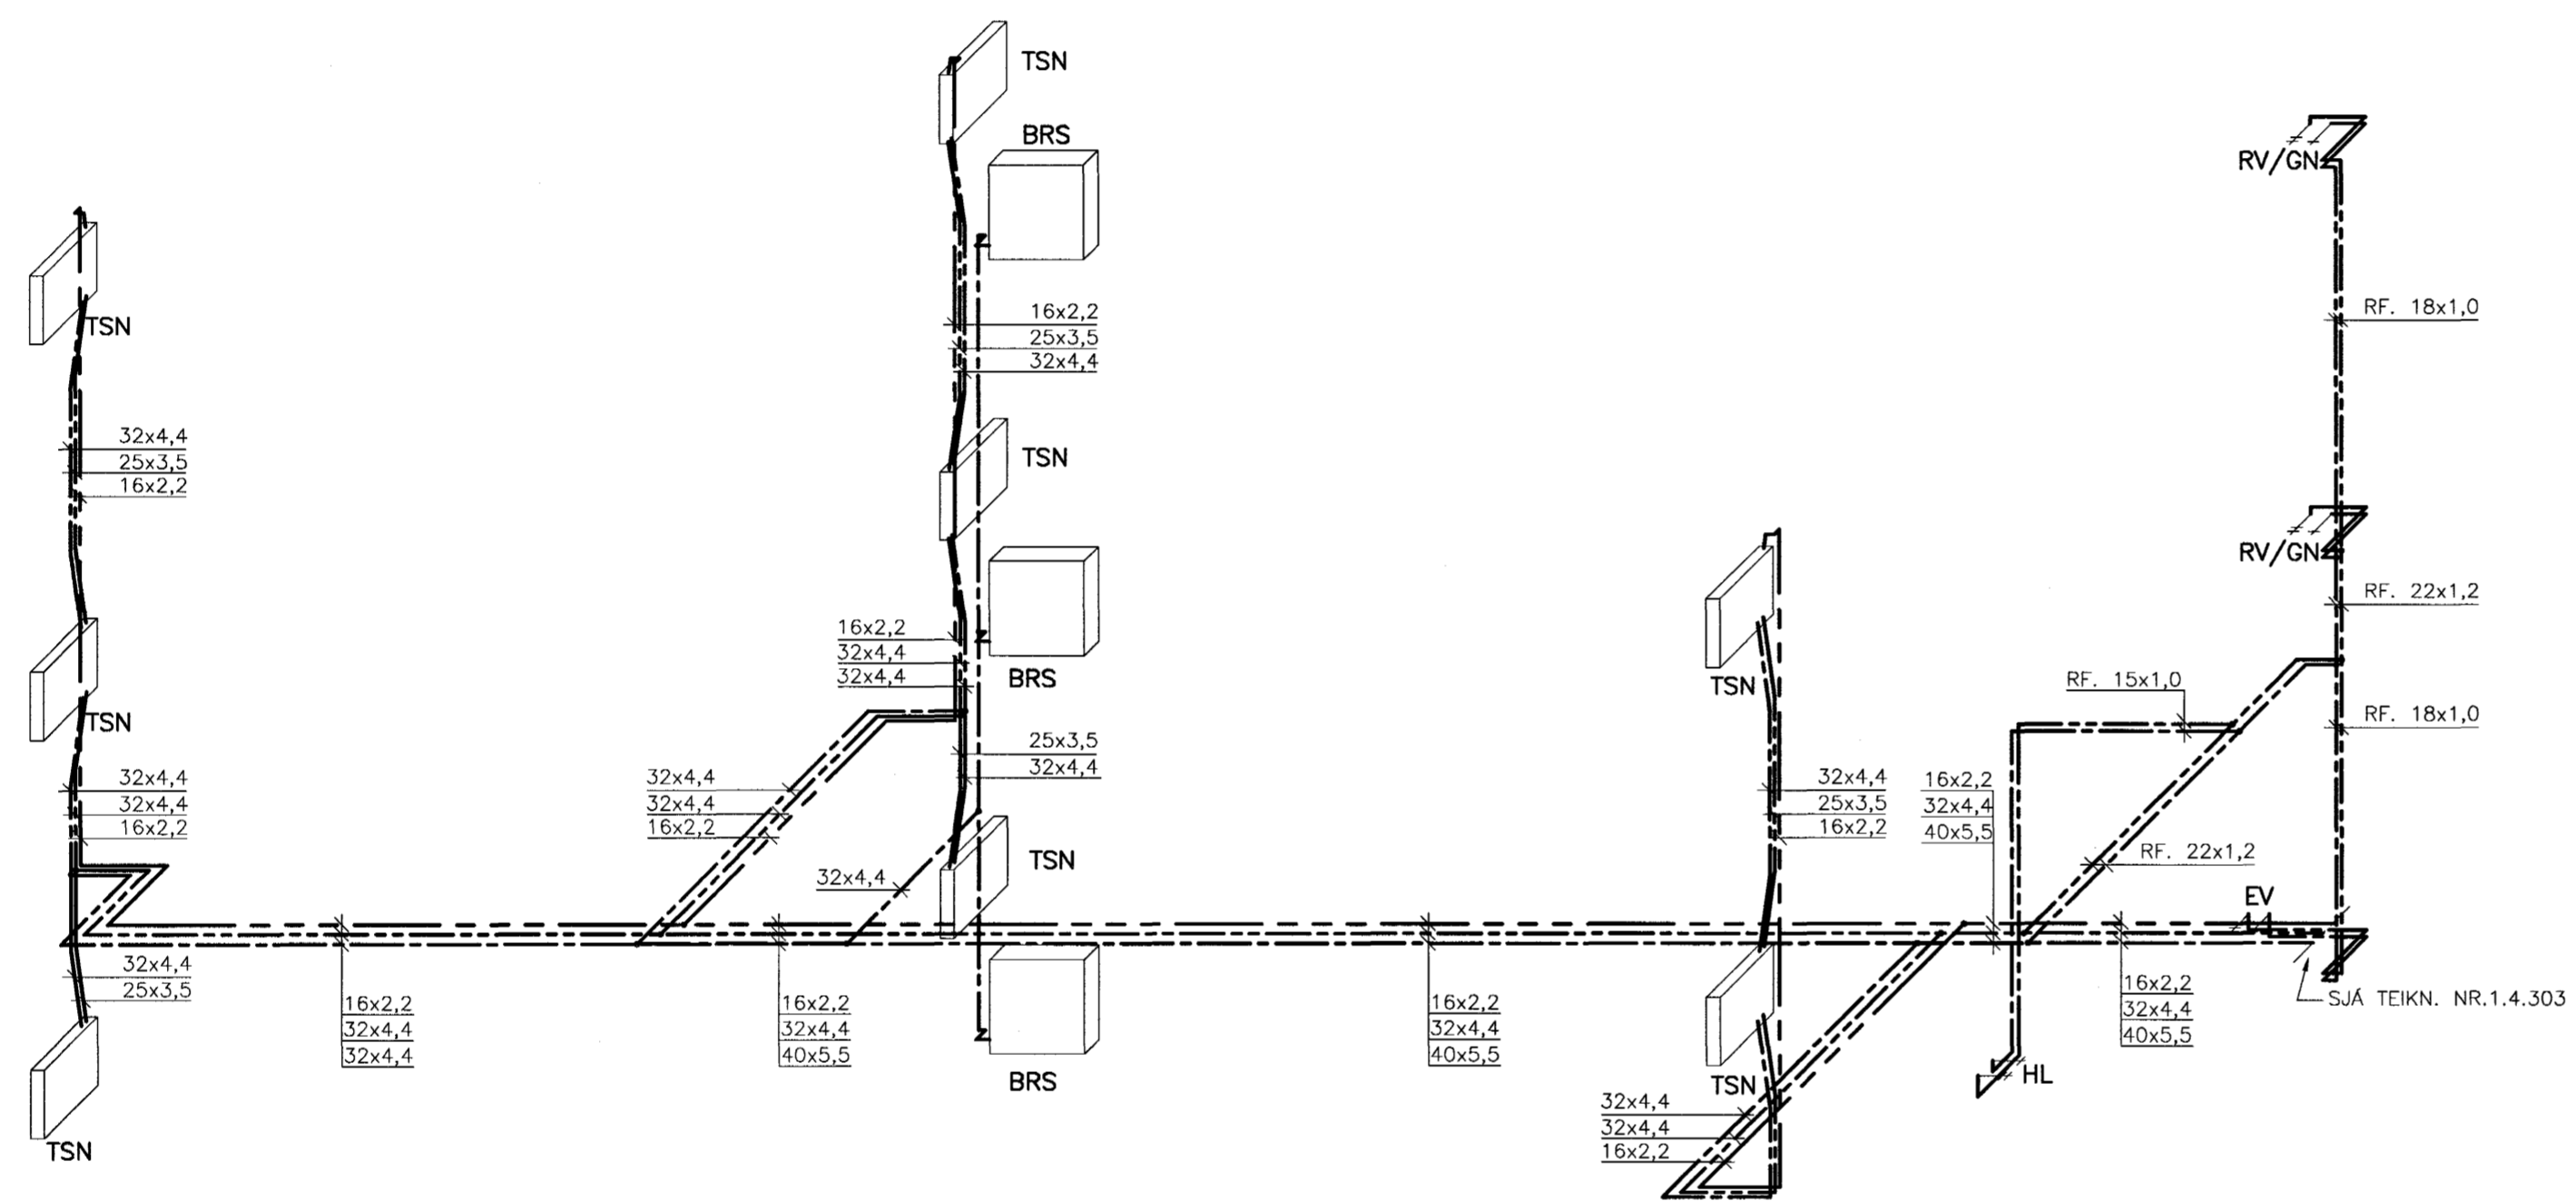

RÚMMYND 1:50

LYKILMYND 1:1000

Byggingatulltrúi Hatnarijarósi
Afgreitt þann
20 DES. 2001
VG

VEKNISSTOFA
HALLDÓRS
GUÐMUNDSSONAR

BR. DAGS. BREYTING REIKN. TEIKN.

HRAFNISTA HFJ. – FJÖLBÝLISHÚS VÍÐ GARÐAVEG

NEYSLUVATNSLAGNIR
KJALLARI – 3. HÆÐ
RÚMMYND
HÚS 2