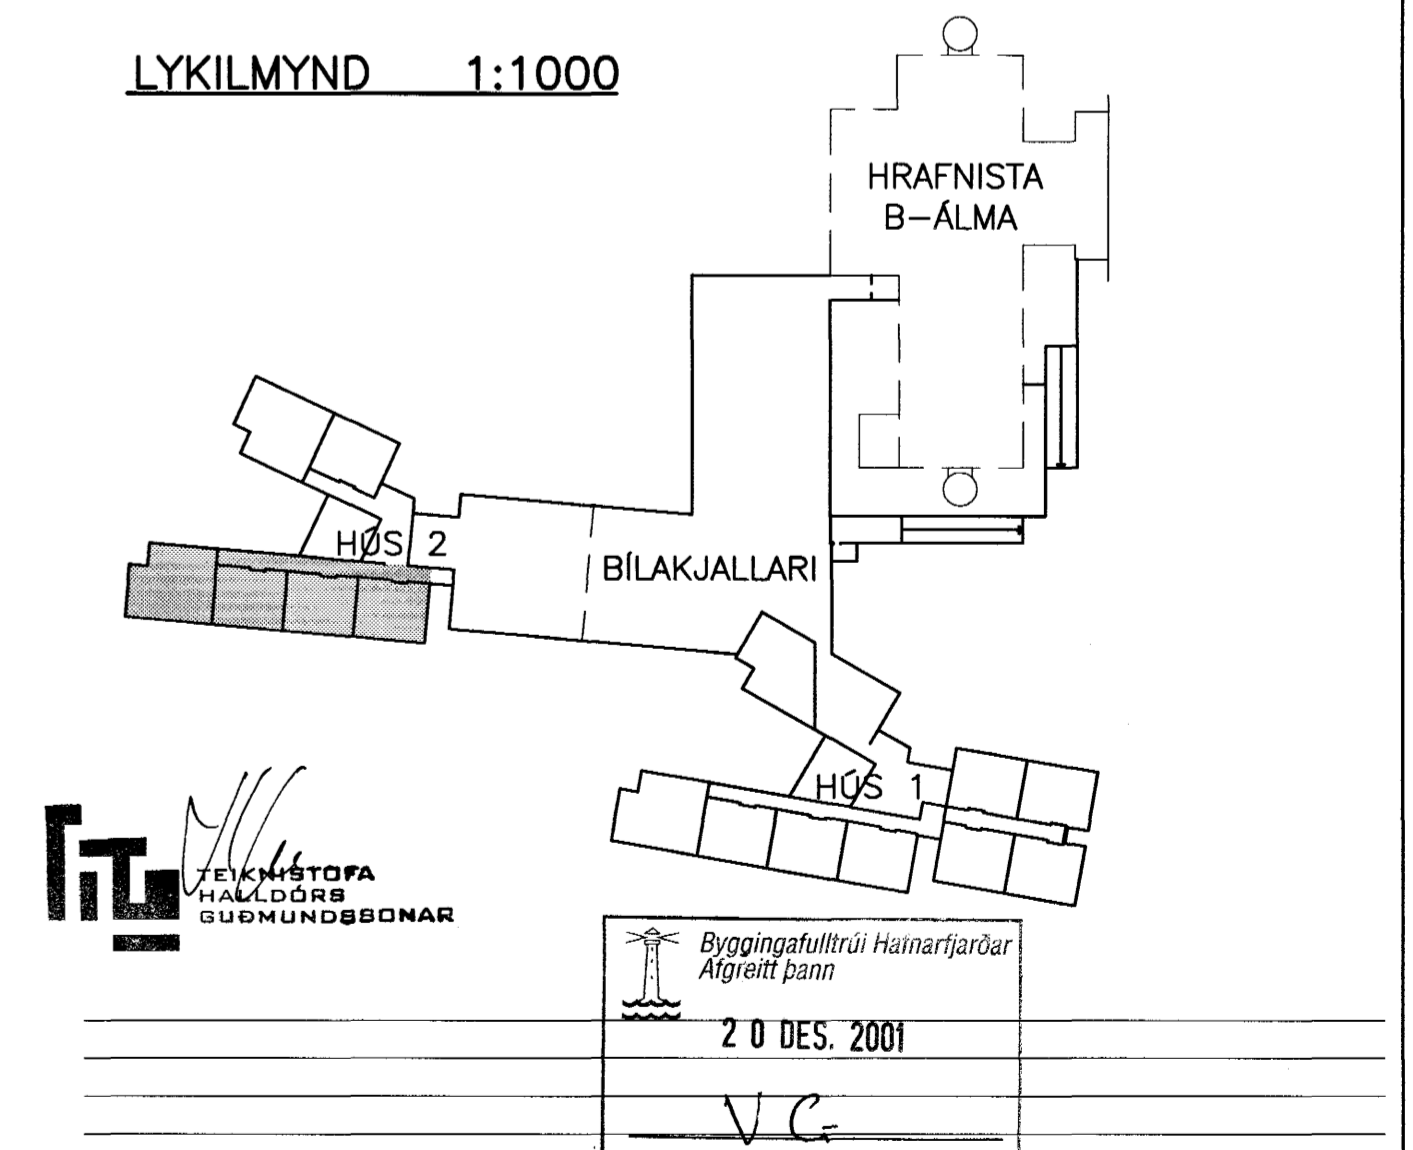

LYKILMYND 1:1000

BR.	DAGS.	BREYTING	REIKN.	TEIKN.
HRAFNISTA HFJ. - FJÖLBÝLISHÚS VIÐ GARDAVEG				
HITALAGNIR		HANNAD/TEIKN. 06G/PH		
KJALLARI - 3. HÆÐ		ATH. <i>[Signature]</i>		
RÚMMYND		SAMÞYKKT <i>[Signature]</i>		
HÚS 2		KT. 130657-4437		
KVARDI 1:50	REYKJAVÍK 08.11.2001	VERKNR.	TEIKN. NR. BR.	
		00370	2.4.402