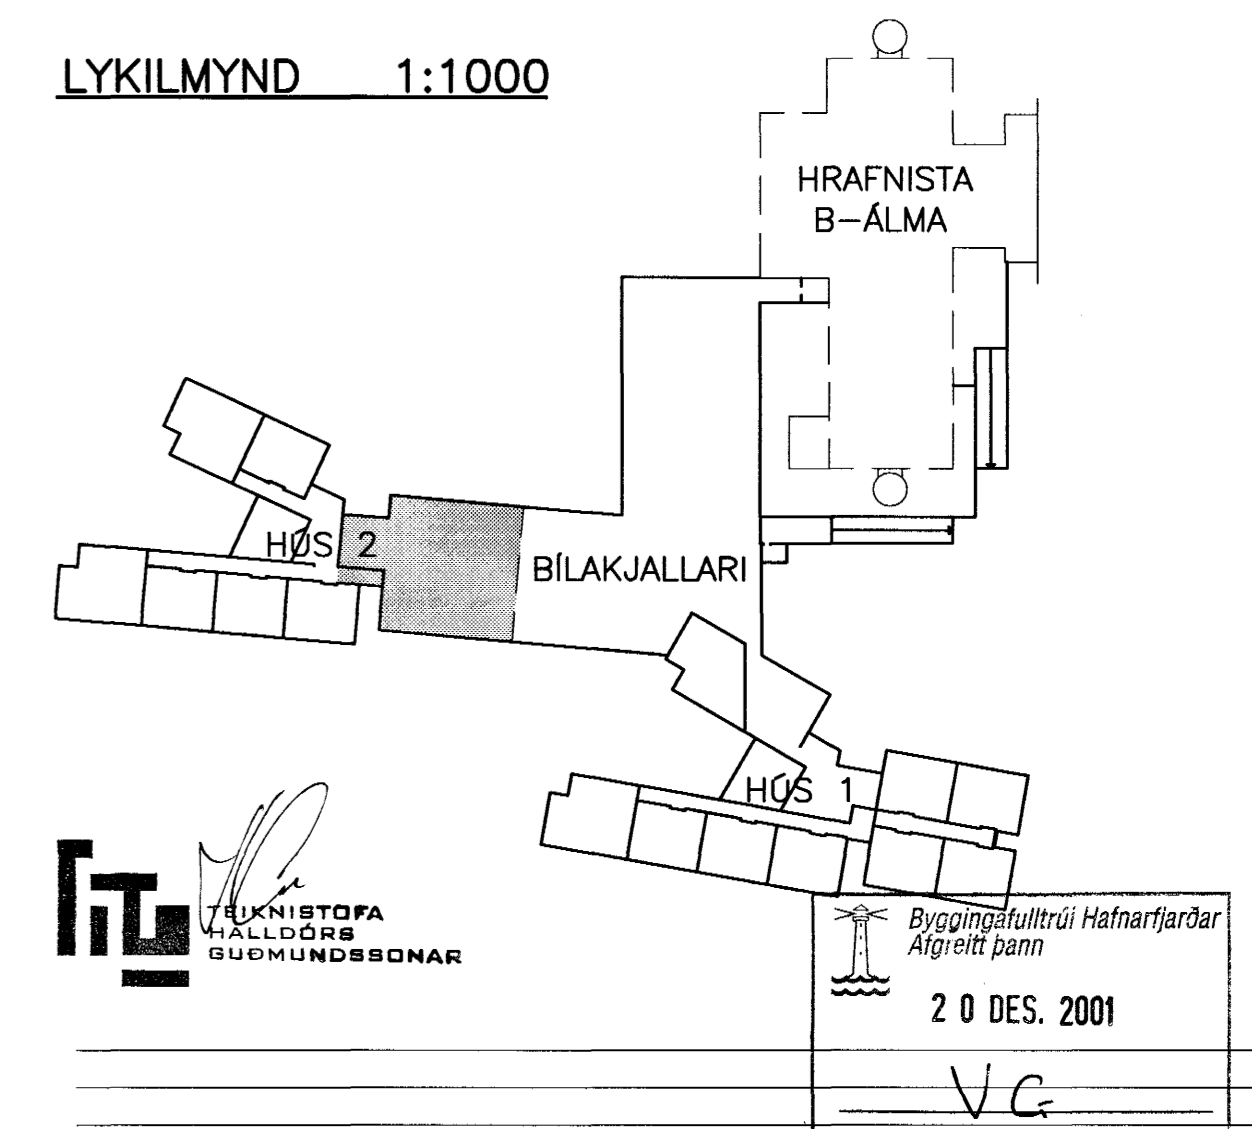

LYKILMYND 1:1000

BR. DAGS. BREYTING REIKN. TEIKN.

HRAFNISTA HFJ. - FJÖLBÝLISHÚS VÍÐ GARÐAVEG

HITALAGNIR
KJALLARI - 3. HÆÐ
RÚMMYND
HÚS 2

HANNAÐ/TEIKN. ÓAG/ÞH
ATH: *K.A.*
SAMÞYKKT *Julius B.*
KT. 130652-4439

REYKJAVÍK 08.11.2001
VERKNR. TEIKN. NR. BR.
00370 2.4.403

VSÓ
VSÓ RAÐGJÖF

BORGARTÚNI 20, 105 REYKJAVÍK, Sími 585-9000, Símbréf 585-9010, Netfang vso@vso.is