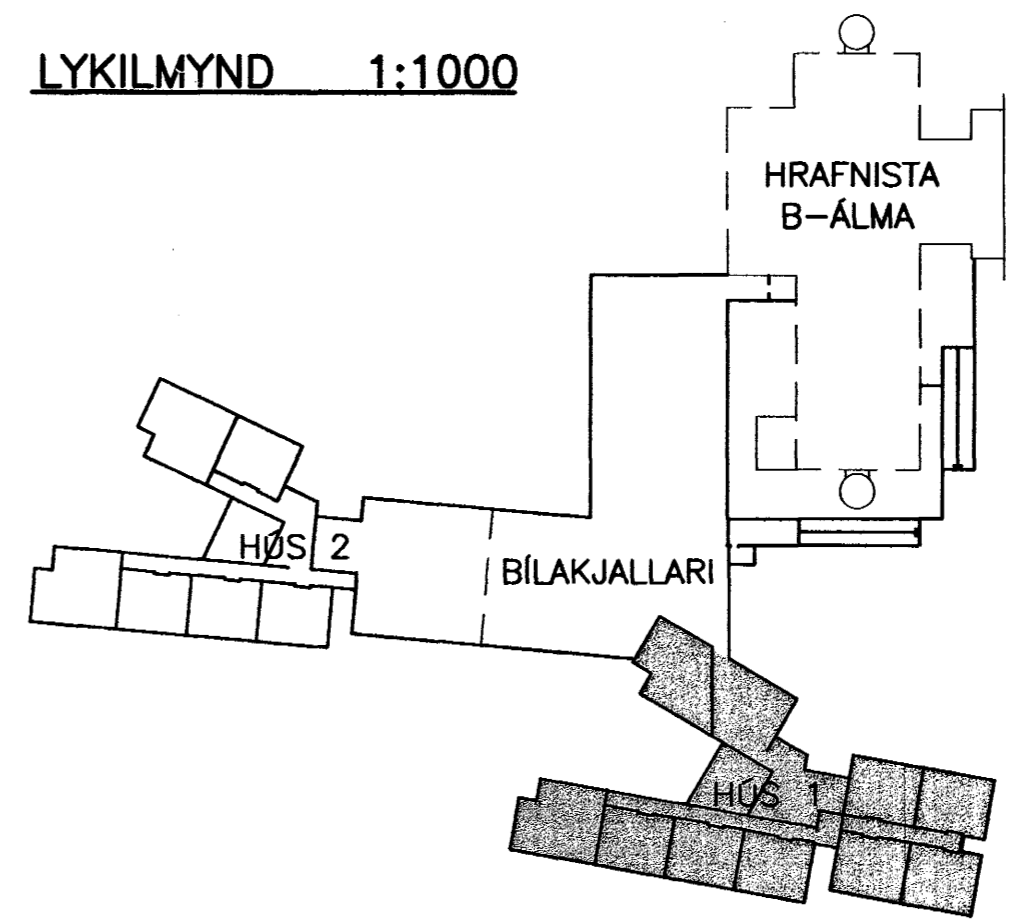

SM3  
4.00/4.001

SM2 GÖT Í PLÖTU 1:20  
4.00/4.001

SM3 GÖT Í SNYRTINGUM 1:50  
4.00/4.001

LYKILMYND 1:1000

Samþykkt þan  
REKJANSLÖGN  
LÖG Í GJÖLFU OKT. 2001  
Byggingufulltrúi: Halfríður  
Fh. Sigurbjartur Halldórsson