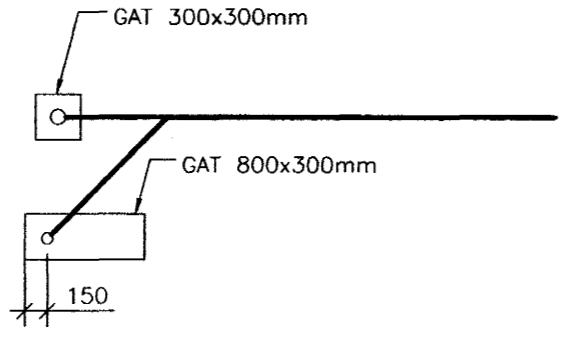

SM3  
4.00/4.001

SM2 GÖT Í PLÖTU 1:20  
4.00/4.001

SM3 GÖT Í SNYRTINGUM 1:50  
4.00/4.001

LYKILMYND 1:1000

Samþykkt þan  
REKJANSLÖGN  
LÖG Í GJÖLFU OKT. 2001  
Byggingufulltrúi: Halfríður  
Fh. Sigurbjartur Halldórsson