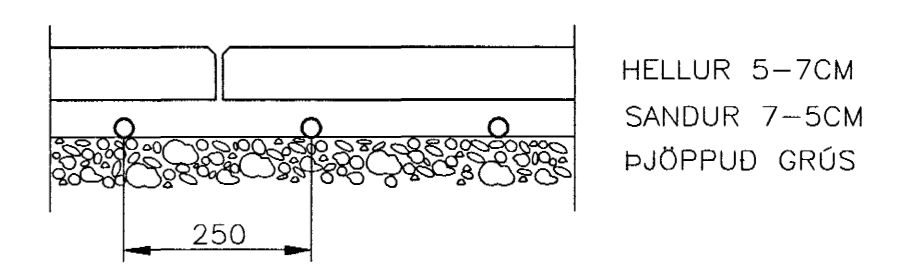

GRUNNMYND STAÐSETNING FÆDILAGNA AD TÆKNIRÝMI
1:100

SNID SNJÓBRÆDSLUI Í TRÖPPUM
1:10

SNID Í HELLUM
1:10

SNID SNJÓBRÆDSLUI Í TRÖPPUM OG GRÝFJU
1:10

VEGGMYND GRINDUR FYRIR SNJÓBRÆDSLUI
1:20

SLAUFUR E-F-G

SNJÓBRÆDSLUKERFI TIL STAÐAR Í TRÖPPUM
EN BÆTT INN Á ÞAD SLAUFUM F OG G