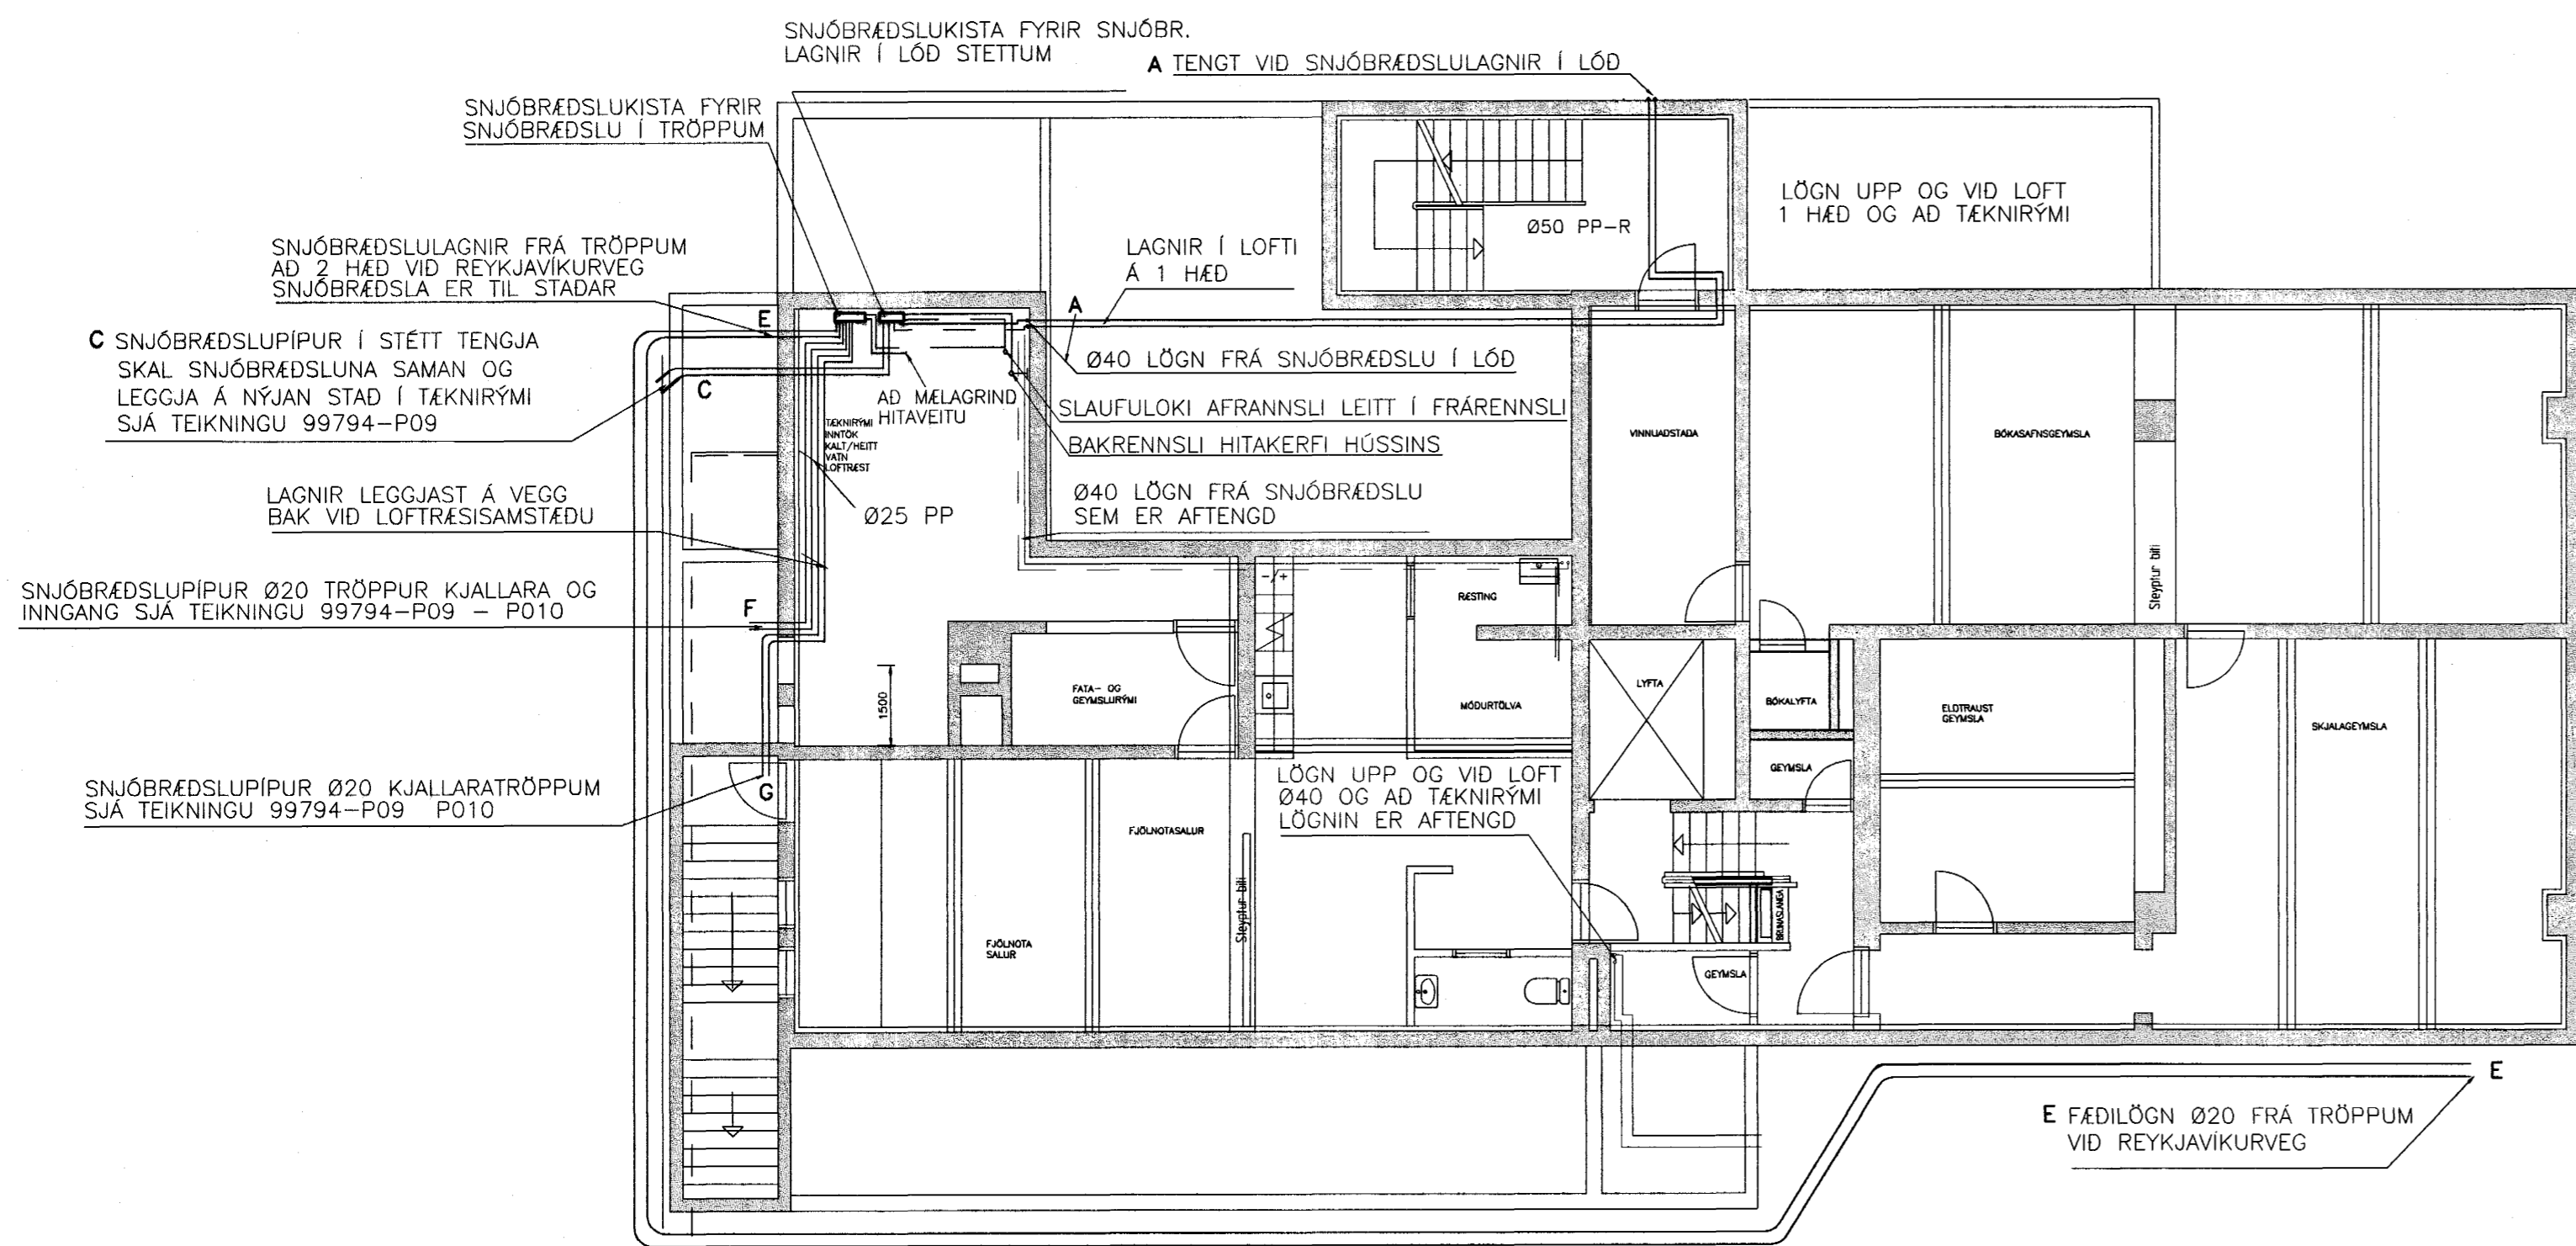

GRUNNMYND STAÐSETNING FÆDILAGNA AD TÆKNIRÝMI
1:100

SNID SNJÓBRÆDSLUI Í TRÖPPUM
1:10

SNID Í HELLUM
1:10

SNID SNJÓBRÆDSLUI Í TRÖPPUM OG GRÝFJU
1:10

VEGGMYND GRINDUR FYRIR SNJÓBRÆDSLUI
1:20

SLAUFUR E-F-G

SNJÓBRÆDSLUKERFI TIL STAÐAR Í TRÖPPUM
EN BÆTT INN Á ÞAD SLAUFUM F OG G

TÆKJALISTI

1. STOPLOKI Ø25
2. STOPLOKILOKI Ø25
3. STOPLOKI Ø25 LOKADUR
4. STILLILOKI Ø10
5. EINSTREYMSLOKI Ø10
6. SJÁLVIKUR LOKI RAV+RAV 10/8 10-38°C
7. STILLILOKI Ø25
8. EINSTREYMSLOKILOKI Ø25
9. STOPLOKI Ø25
10. SNJÓBRÆDSLUKISTA Ø32 MED STILLILOKUM Ø20/Ø25 OG HITAMÆLUM
11. SNJÓBRÆDSLUKISTA Ø32 MED STOPPLOKUM Ø20/Ø25
12. STOPLOKI Ø25
13. STILLILOKI Ø25
14. EINSTREYMSLOKI Ø25
15. STILLILOKI Ø15
16. EINSTREYMSLOKI Ø15
17. AVTB LOKI Ø15*
18. MILLIHITARI 20 KW*
19. SJÁLVIKUR LOFTTÆMINGAR
20. DÆLA*
21. EINSTREYMSLOKI Ø25
22. STOPPLOKAR Ø25
23. TÆMINGALOKAR
24. PENSLOKAR*
25. SNJÓBRÆDSLUKISTA Ø32 MED STILLILOKUM Ø20 OG HITAMÆLUM
26. SNJÓBRÆDSLUKISTA Ø32 MED STOPPLOKUM Ø20 OG HITAMÆLUM
27. ÁFYLLIKER FYRIR FROSTLÖG 10L
28. EINSTREYMSLOKI Ø15
29. HANDDÆLA
30. STOPLOKI Ø15 (LOKADUR)
31. ÖRYGGISLOKILOKI