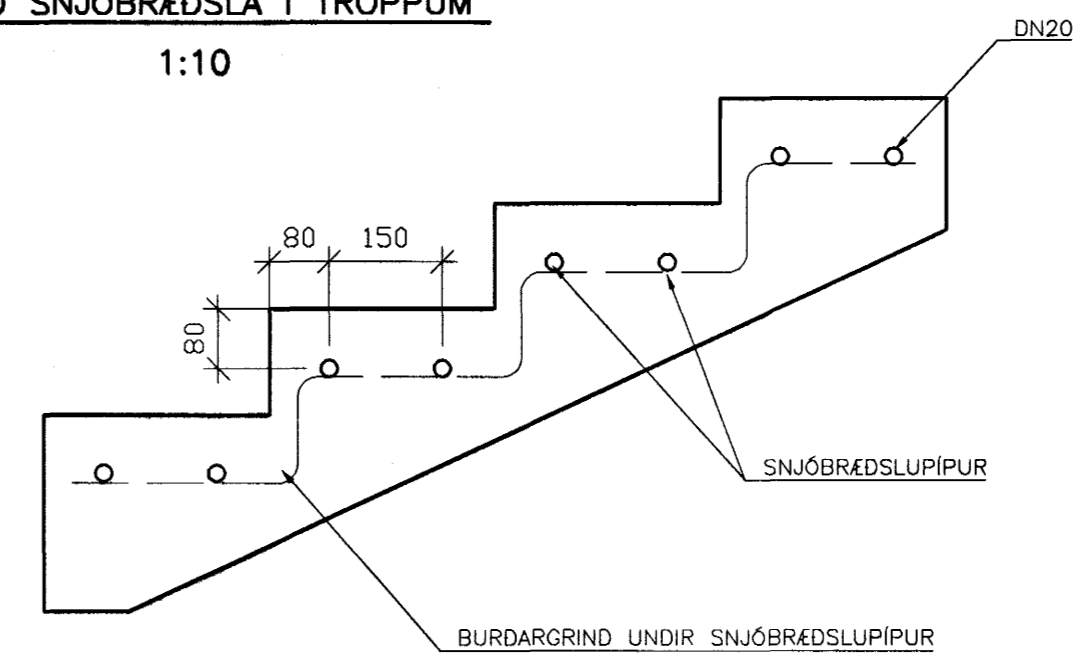

GRUNNMYND STAÐSETNING FÆDILAGNA AD TÆKNIRÝMI
1:100

SNID SNJÓBRÆDSLUI Í TRÖPPUM
1:10

SNID Í HELLUM
1:10

SNID SNJÓBRÆDSLUI Í TRÖPPUM OG GRÝFJU
1:10

VEGGMYND GRINDUR FYRIR SNJÓBRÆDSLUI
1:20

SLAUFUR E-F-G

SNJÓBRÆDSLUKERFI TIL STAÐAR Í TRÖPPUM
EN BÆTT INN Á ÞAD SLAUFUM F OG G

TÆKJALISTI

1. STOPLOKI Ø25
2. STOPLOKILOKI Ø25
3. STOPLOKI Ø25 LOKADUR
4. STILLILOKI Ø10
5. EINSTREYMSLOKI Ø10
6. SJÁLVIKUR LOKI RAV+RAV 10/8 10-38°C
7. STILLILOKI Ø25
8. EINSTREYMSLOKILOKI Ø25
9. STOPLOKI Ø25
10. SNJÓBRÆDSLUKISTA Ø32 MED STILLILOKUM Ø20/Ø25 OG HITAMÆLUM
11. SNJÓBRÆDSLUKISTA Ø32 MED STOPPLOKUM Ø20/Ø25
12. STOPLOKI Ø25
13. STILLILOKI Ø25
14. EINSTREYMSLOKI Ø25
15. STILLILOKI Ø15
16. EINSTREYMSLOKI Ø15
17. AVTB LOKI Ø15*
18. MILLIHITARI 20 KW*
19. SJÁLVIKUR LOFTTÆMINGAR
20. DÆLA*
21. EINSTREYMSLOKI Ø25
22. STOPPLOKAR Ø25
23. TÆMINGALOKAR
24. PENSLOKAR*
25. SNJÓBRÆDSLUKISTA Ø32 MED STILLILOKUM Ø20 OG HITAMÆLUM
26. SNJÓBRÆDSLUKISTA Ø32 MED STOPPLOKUM Ø20 OG HITAMÆLUM
27. ÁFYLLIKER FYRIR FROSTLÖG 10L
28. EINSTREYMSLOKI Ø15
29. HANDDÆLA
30. STOPLOKI Ø15 (LOKADUR)
31. ÖRYGGISLOKILOKI