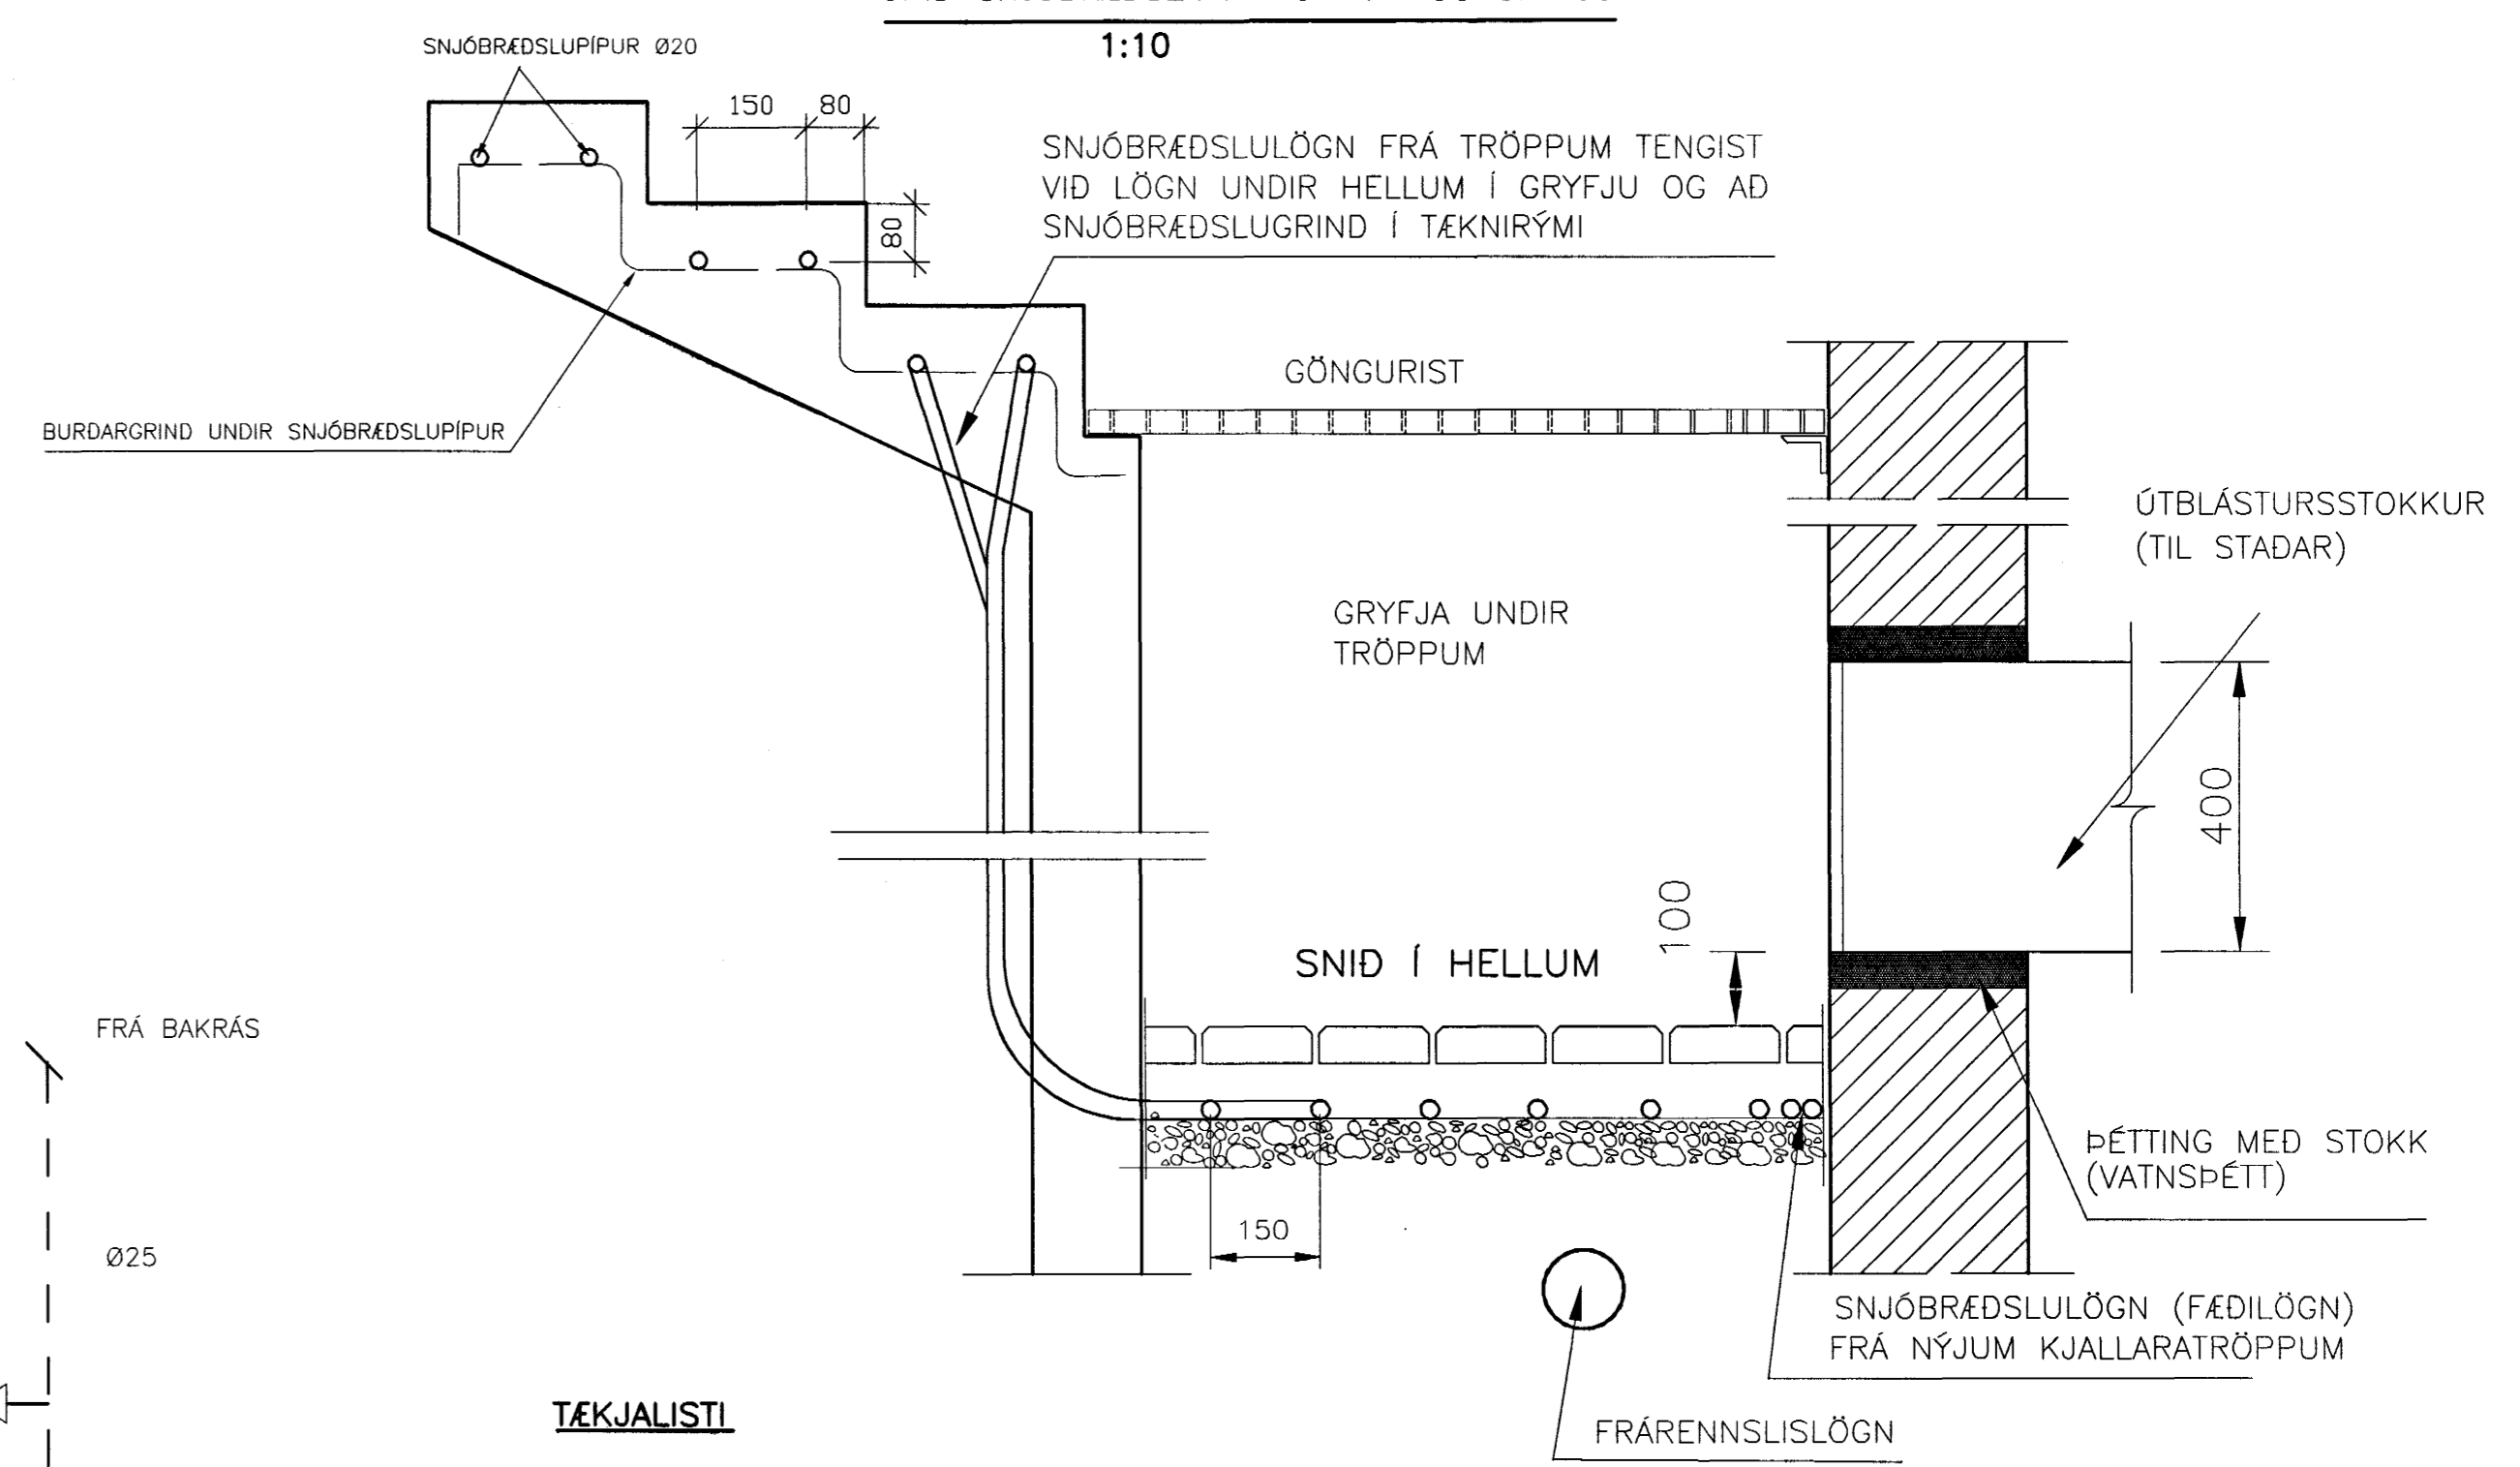

GRUNNMYND STAÐSETNING FÆDILAGNA AD TÆKNIRÝMI
1:100

SNID SNJÓBRÆDSLUI Í TRÖPPUM
1:10

SNID Í HELLUM
1:10

SNID SNJÓBRÆDSLUI Í TRÖPPUM OG GRÝFJU
1:10

VEGGMYND GRINDUR FYRIR SNJÓBRÆDSLUI
1:20

SLAUFUR E-F-G

SNJÓBRÆDSLUKERFI TIL STAÐAR Í TRÖPPUM
EN BÆTT INN Á ÞAD SLAUFUM F OG G

TÆKJALISTI

1. STOPLOKI Ø25
2. STOPLOKILOKI Ø25
3. STOPLOKI Ø25 LOKADUR
4. STILLILOKI Ø10
5. EINSTREYMSLOKI Ø10
6. SJÁLVIKUR LOKI RAV+RAV 10/8 10-38°C
7. STILLILOKI Ø25
8. EINSTREYMSLOKILOKI Ø25
9. STOPLOKI Ø25
10. SNJÓBRÆDSLUKISTA Ø32 MED STILLILOKUM Ø20/Ø25 OG HITAMÆLUM
11. SNJÓBRÆDSLUKISTA Ø32 MED STOPPLOKUM Ø20/Ø25
12. STOPLOKI Ø25
13. STILLILOKI Ø25
14. EINSTREYMSLOKI Ø25
15. STILLILOKI Ø15
16. EINSTREYMSLOKI Ø15
17. AVTB LOKI Ø15*
18. MILLIHITARI 20 KW*
19. SJÁLVIKUR LOFTTÆMINGAR
20. DÆLA*
21. EINSTREYMSLOKI Ø25
22. STOPPLOKAR Ø25
23. TÆMINGALOKAR
24. PENSLOKAR*
25. SNJÓBRÆDSLUKISTA Ø32 MED STILLILOKUM Ø20 OG HITAMÆLUM
26. SNJÓBRÆDSLUKISTA Ø32 MED STOPPLOKUM Ø20 OG HITAMÆLUM
27. ÁFYLLIKER FYRIR FROSTLÖG 10L
28. EINSTREYMSLOKI Ø15
29. HANDDÆLA
30. STOPLOKI Ø15 (LOKADUR)
31. ÖRYGGISLOKILOKI