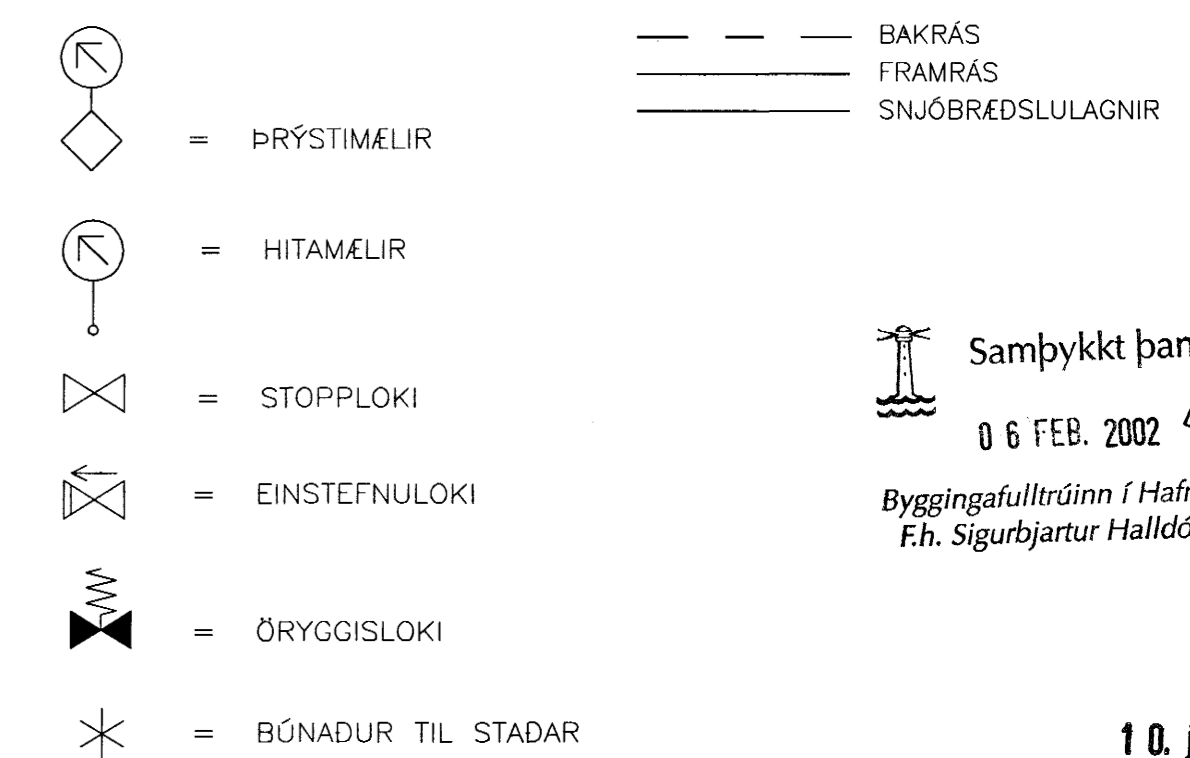

SKÝRINGAR

Samþykkt þann
06 FEB. 2002
Byggingafrúnn í Hafnarfirði
F.h. Sigurbjartur Halldórsson

10. jan. 2002

NY TEIKNING UTAN ÚTBODS
Samb. Alþas D.m. Þj. Nr. 102455-3159

VINNUTEIKNING

BOKASAFN HAFNARFJARÐAR, STRANDGÖTU 1

SNJÓBRÆDSLULAGNIR LAGNIR Í LÖÐ FÆDILAGNIR INNANHÜSS OG TÆKNIRÝMI		A: 27.09.01 SNJÓBRÆDSLUI Í TRÖPPUM OG GRÝFJU	
VSB VERKERÆDISTOFA		Breyting:	
Samþ.: Björn Guðafsson	Kl.: 180550-4889		
Hannað: EB			
Mkv: 1:50	Teknað: EB	Yfirfarð:	
Dags: 06.09.01	Nr: 99794-P15A		

B.EJARHRAUNI 20 • 220 HAFNARFJÓRÐUR
SÍMI 585-8600 • FAX 585-8610
Netfang: vsb@vsb.is, kt: 710796-2899