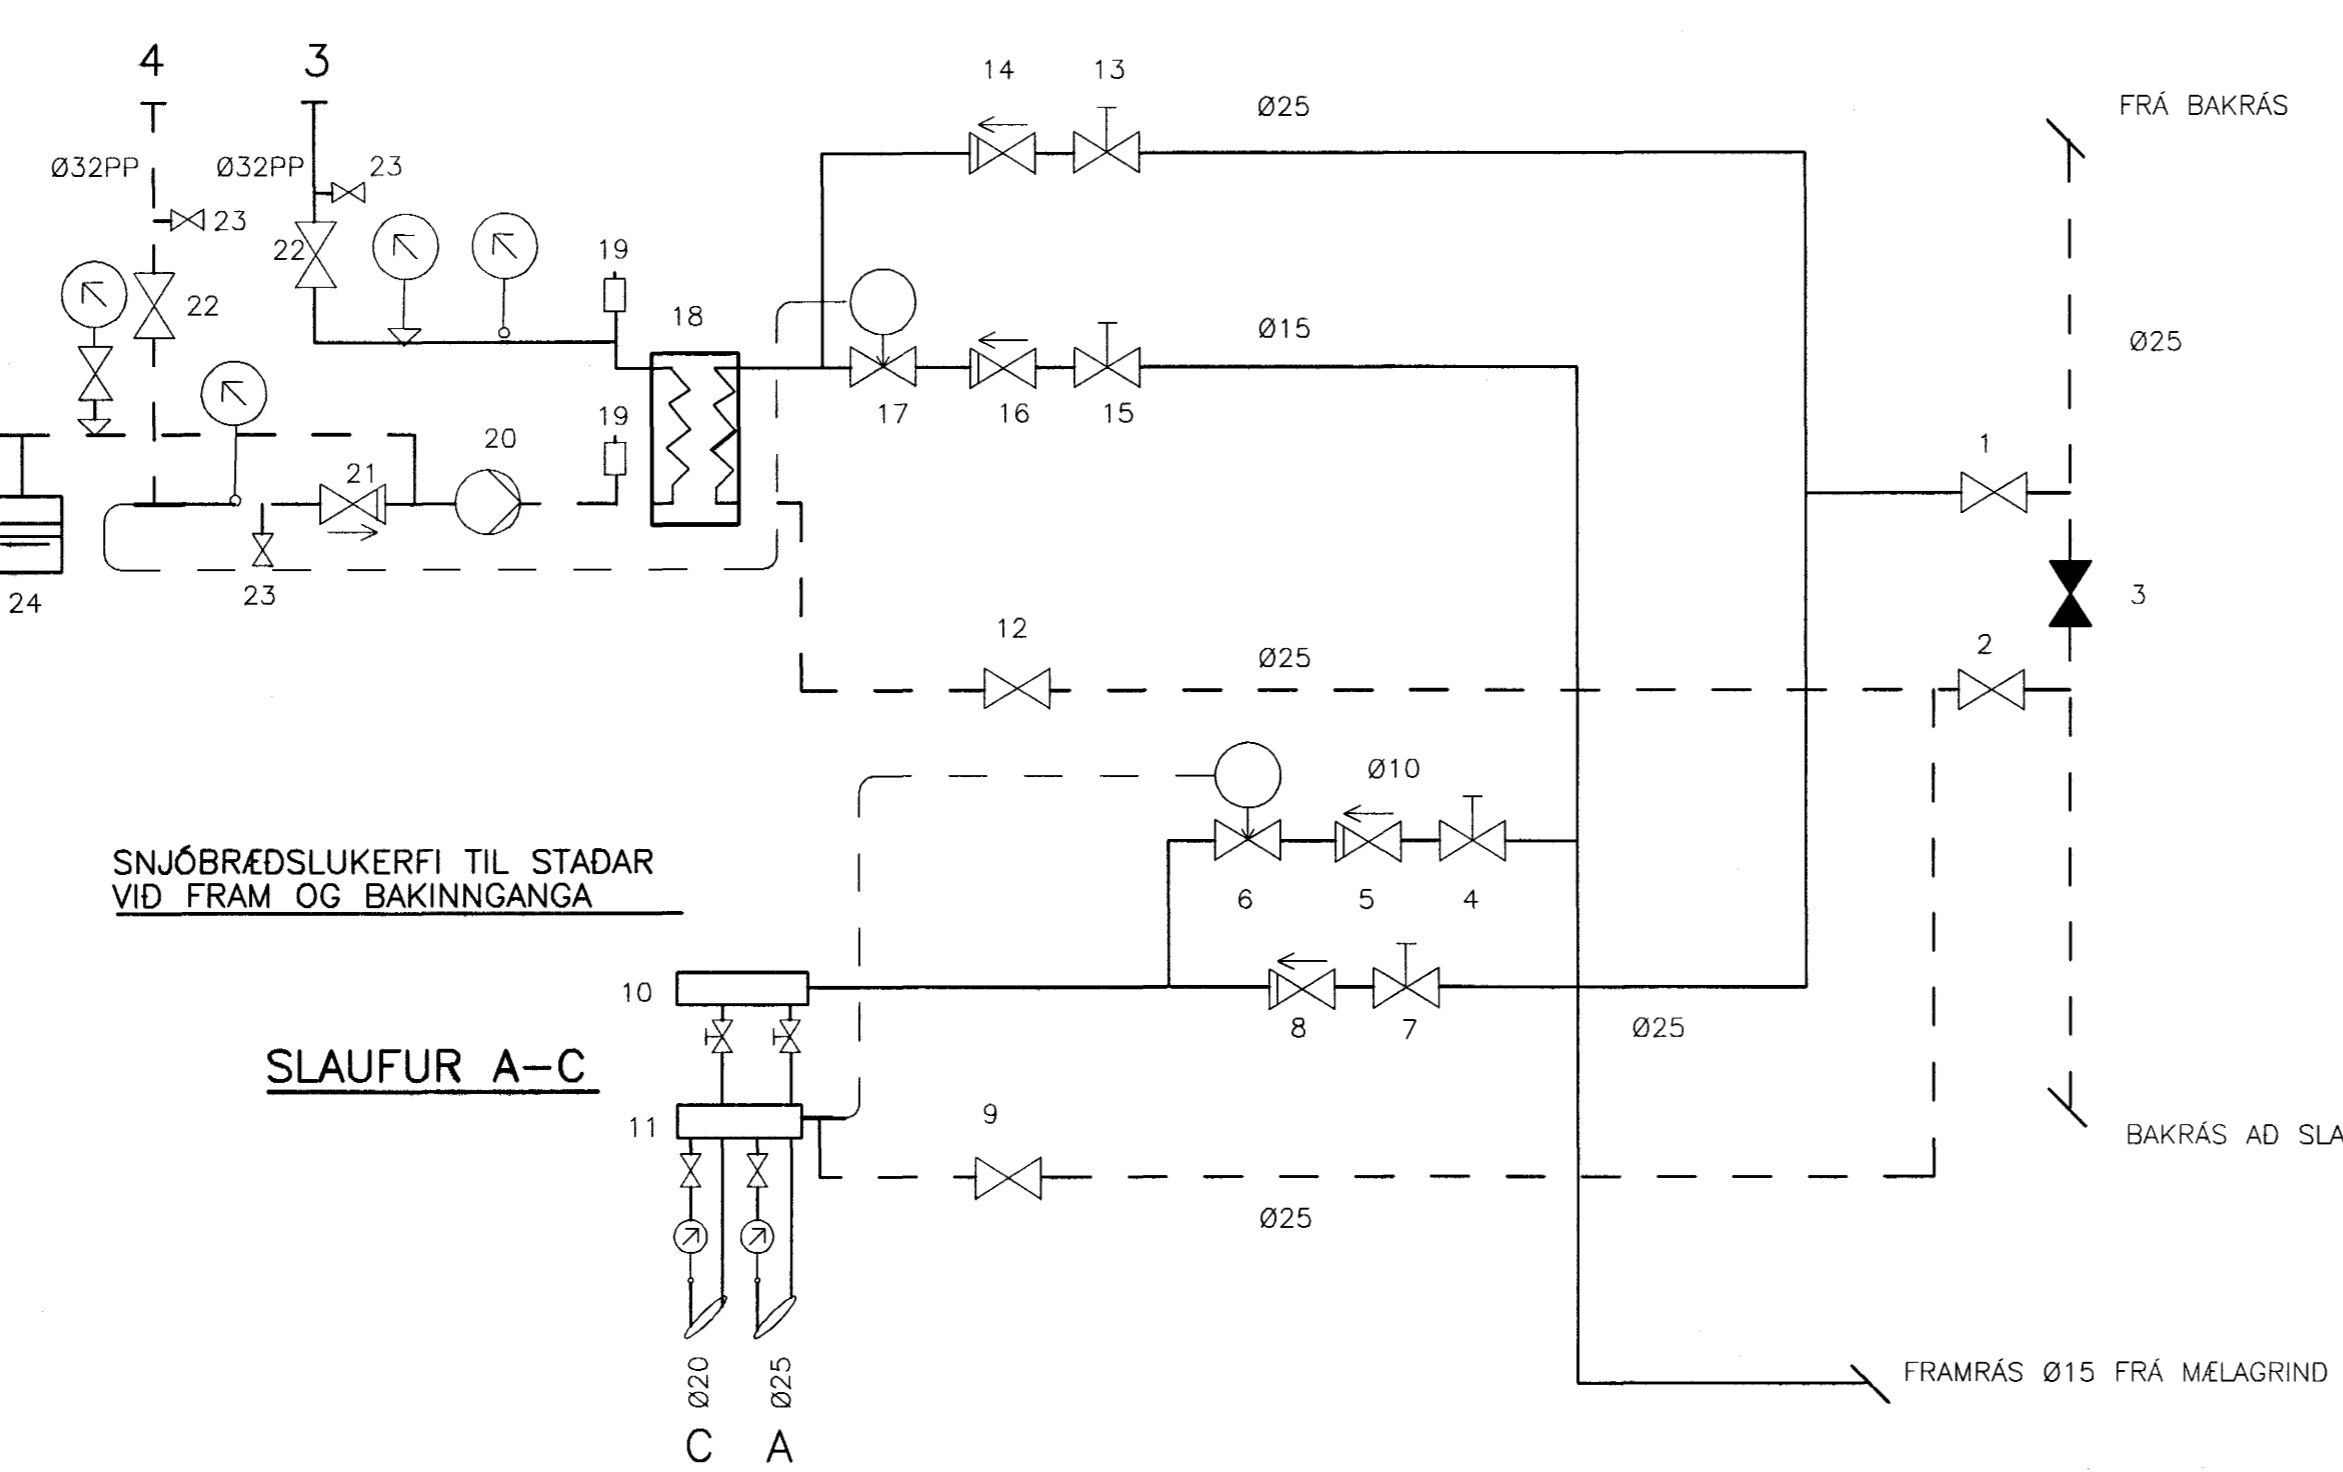

GRUNNMYND STAÐSETNING FÆDILAGNA AD TÆKNIRÝMI
1:100

SNID SNJÓBRÆDSLUI Í TRÖPPUM
1:10

SNID Í HELLUM
1:10

SNID SNJÓBRÆDSLUI Í TRÖPPUM OG GRÝFJU
1:10

VEGGMYND GRINDUR FYRIR SNJÓBRÆDSLUI
1:20

SLAUFUR E-F-G

SNJÓBRÆDSLUKERFI TIL STAÐAR Í TRÖPPUM
EN BÆTT INN Á ÞAD SLAUFUM F OG G

TÆKJALISTI

1. STOPLOKI Ø25
2. STOPLOKILOKI Ø25
3. STOPLOKI Ø25 LOKADUR
4. STILLILOKI Ø10
5. EINSTREYMSLOKI Ø10
6. SJÁLVIKUR LOKI RAV+RAV 10/8 10-38°C
7. STILLILOKI Ø25
8. EINSTREYMSLOKILOKI Ø25
9. STOPLOKI Ø25
10. SNJÓBRÆDSLUKISTA Ø32 MED STILLILOKUM Ø20/Ø25 OG HITAMÆLUM
11. SNJÓBRÆDSLUKISTA Ø32 MED STOPPLOKUM Ø20/Ø25
12. STOPLOKI Ø25
13. STILLILOKI Ø25
14. EINSTREYMSLOKI Ø25
15. STILLILOKI Ø15
16. EINSTREYMSLOKI Ø15
17. AVTB LOKI Ø15*
18. MILLIHITARI 20 KW*
19. SJÁLVIKUR LOFTTÆMINGAR
20. DÆLA*
21. EINSTREYMSLOKI Ø25
22. STOPPLOKAR Ø25
23. TÆMINGALOKAR
24. PENSLOKAR*
25. SNJÓBRÆDSLUKISTA Ø32 MED STILLILOKUM Ø20 OG HITAMÆLUM
26. SNJÓBRÆDSLUKISTA Ø32 MED STOPPLOKUM Ø20 OG HITAMÆLUM
27. ÁFYLLIKER FYRIR FROSTLÖG 10L
28. EINSTREYMSLOKI Ø15
29. HANDDÆLA
30. STOPLOKI Ø15 (LOKADUR)
31. ÖRYGGISLOKILOKI