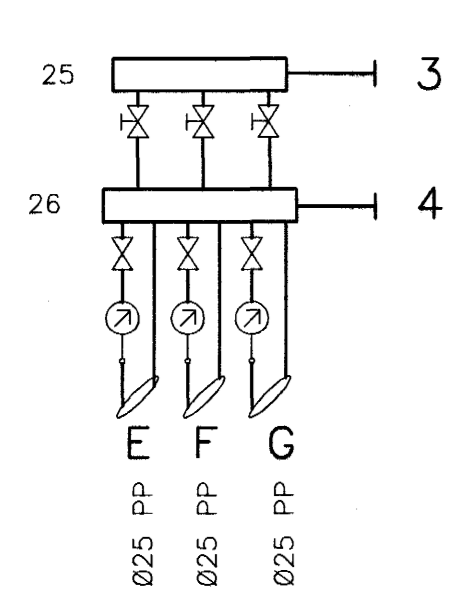

GRUNNMYND STAÐSETNING FÆDILAGNA AD TÆKNIRÝMI
1:100

SNID SNJÓBRÆDSLUI Í TRÖPPUM
1:10

SNID Í HELLUM
1:10

SNID SNJÓBRÆDSLUI Í TRÖPPUM OG GRÝFJU
1:10

VEGGMYND GRINDUR FYRIR SNJÓBRÆDSLUI
1:20

SLAUFUR E-F-G

SNJÓBRÆDSLUKERFI TIL STAÐAR Í TRÖPPUM
EN BÆTT INN Á ÞAD SLAUFUM F OG G

TÆKJALISTI

1. STOPLOKI Ø25
2. STOPLOKILOKI Ø25
3. STOPLOKI Ø25 LOKADUR
4. STILLILOKI Ø10
5. EINSTREYMSLOKI Ø10
6. SJÁLVIKUR LOKI RAV+RAV 10/8 10-38°C
7. STILLILOKI Ø25
8. EINSTREYMSLOKILOKI Ø25
9. STOPLOKI Ø25
10. SNJÓBRÆDSLUKISTA Ø32 MED STILLILOKUM Ø20/Ø25 OG HITAMÆLUM
11. SNJÓBRÆDSLUKISTA Ø32 MED STOPPLOKUM Ø20/Ø25
12. STOPLOKI Ø25
13. STILLILOKI Ø25
14. EINSTREYMSLOKI Ø25
15. STILLILOKI Ø15
16. EINSTREYMSLOKI Ø15
17. AVTB LOKI Ø15*
18. MILLIHITARI 20 KW*
19. SJÁLVIKUR LOFTTÆMINGAR
20. DÆLA*
21. EINSTREYMSLOKI Ø25
22. STOPPLOKAR Ø25
23. TÆMINGALOKAR
24. PENSLOKAR*
25. SNJÓBRÆDSLUKISTA Ø32 MED STILLILOKUM Ø20 OG HITAMÆLUM
26. SNJÓBRÆDSLUKISTA Ø32 MED STOPPLOKUM Ø20 OG HITAMÆLUM
27. ÁFYLLIKER FYRIR FROSTLÖG 10L
28. EINSTREYMSLOKI Ø15
29. HANDDÆLA
30. STOPLOKI Ø15 (LOKADUR)
31. ÖRYGGISLOKILOKI