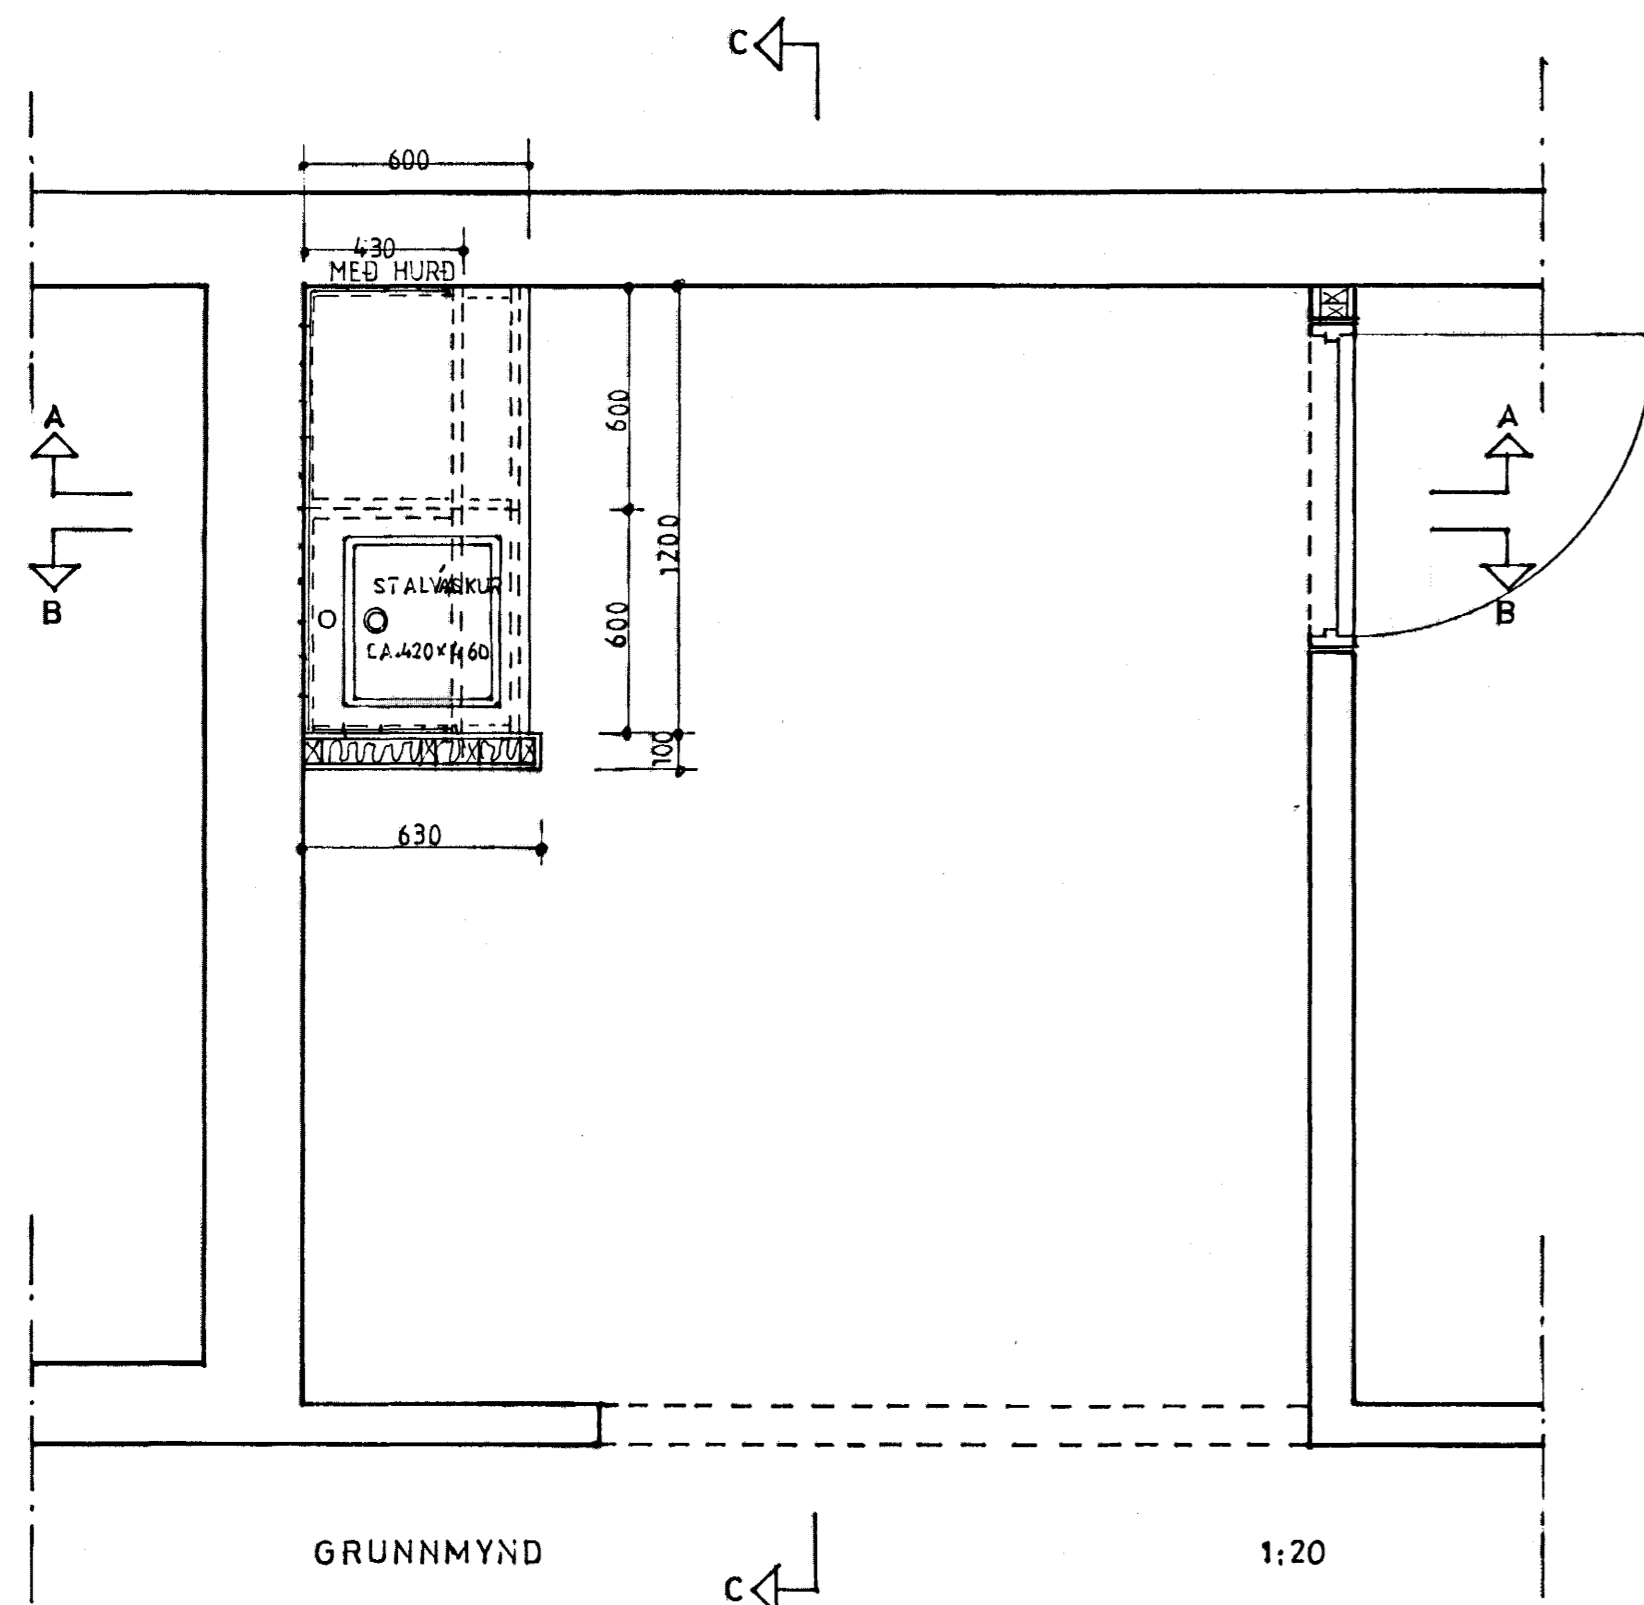

SNEIÐING A-A 1:20

SNEIÐING B-B 1:20

SNEIÐING C-C 1:20

GRUNNMYND 1:20

LOFTA-OG LAMPAPLAN 1:20

-  ÖGÖTUB 600x600
GIFS KERFISLOFTAPLATA
-  HEILGÖTUB 600x600
GIFS KERFISLOFTAPLATA
-  INNFELLDUR 300x300
LAMPÍ Í MIÐJA PLÖTU
-  LOFTRESIGRILL
Í MIÐJA PLÖTU

Frágangur, efnisval og litur innréttingar verði eins og eldhússinnrétting á 3.hæð að eftirtöldu undanskildu:

- Litur harðplasts á borðplötu verði U1025 (Duropol) 1,2mm
- Hurðir efri skápa verði læsanlegar
- Flísar verði c/ 100x100mm (gráar einlitar)