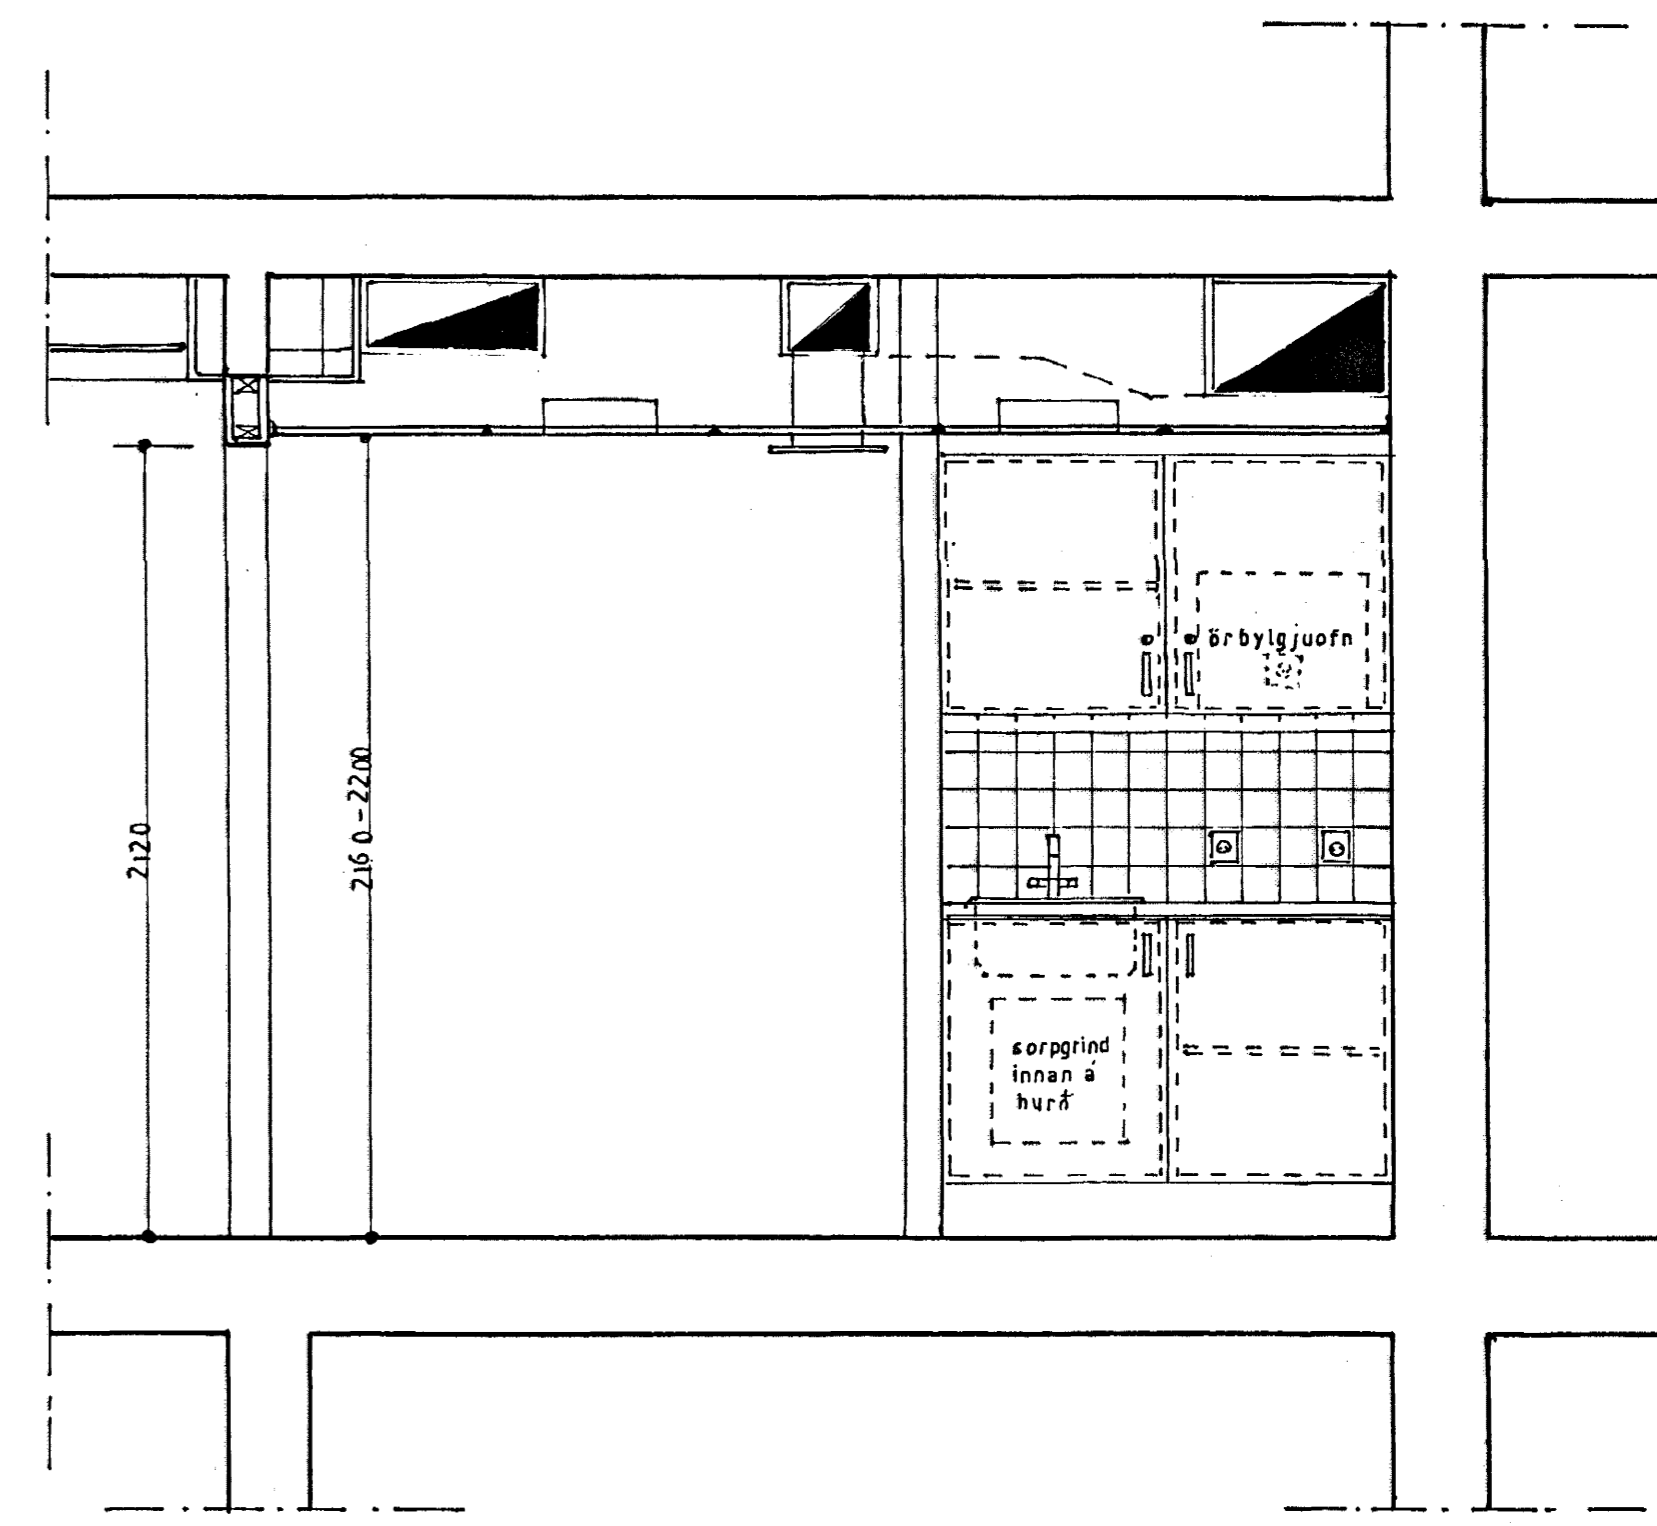

SNEIÐING A-A 1:20

SNEIÐING B-B 1:20

SNEIÐING C-C 1:20

GRUNNMYND 1:20

LOFTA-OG LAMPAPLAN 1:20

-  ÖGÖTUB 600x600
GIFS KERFISLOFTAPLATA
-  HEILGÖTUB 600x600
GIFS KERFISLOFTAPLATA
-  INNFELLDUR 300x300
LAMPÍ Í MIÐJA PLÖTU
-  LOFTRESIGRILL
Í MIÐJA PLÖTU

Frágangur, efnisval og litur innréttingar verði eins og eldhússinnrétting á 3.hæð að eftirtöldu undanskildu:

- Litur harðplasts á borðplötu verði U1025 (Duropol) 1,2mm
- Hurðir efri skápa verði læsanlegar
- Flísar verði c/ 100x100mm (gráar einlitar)