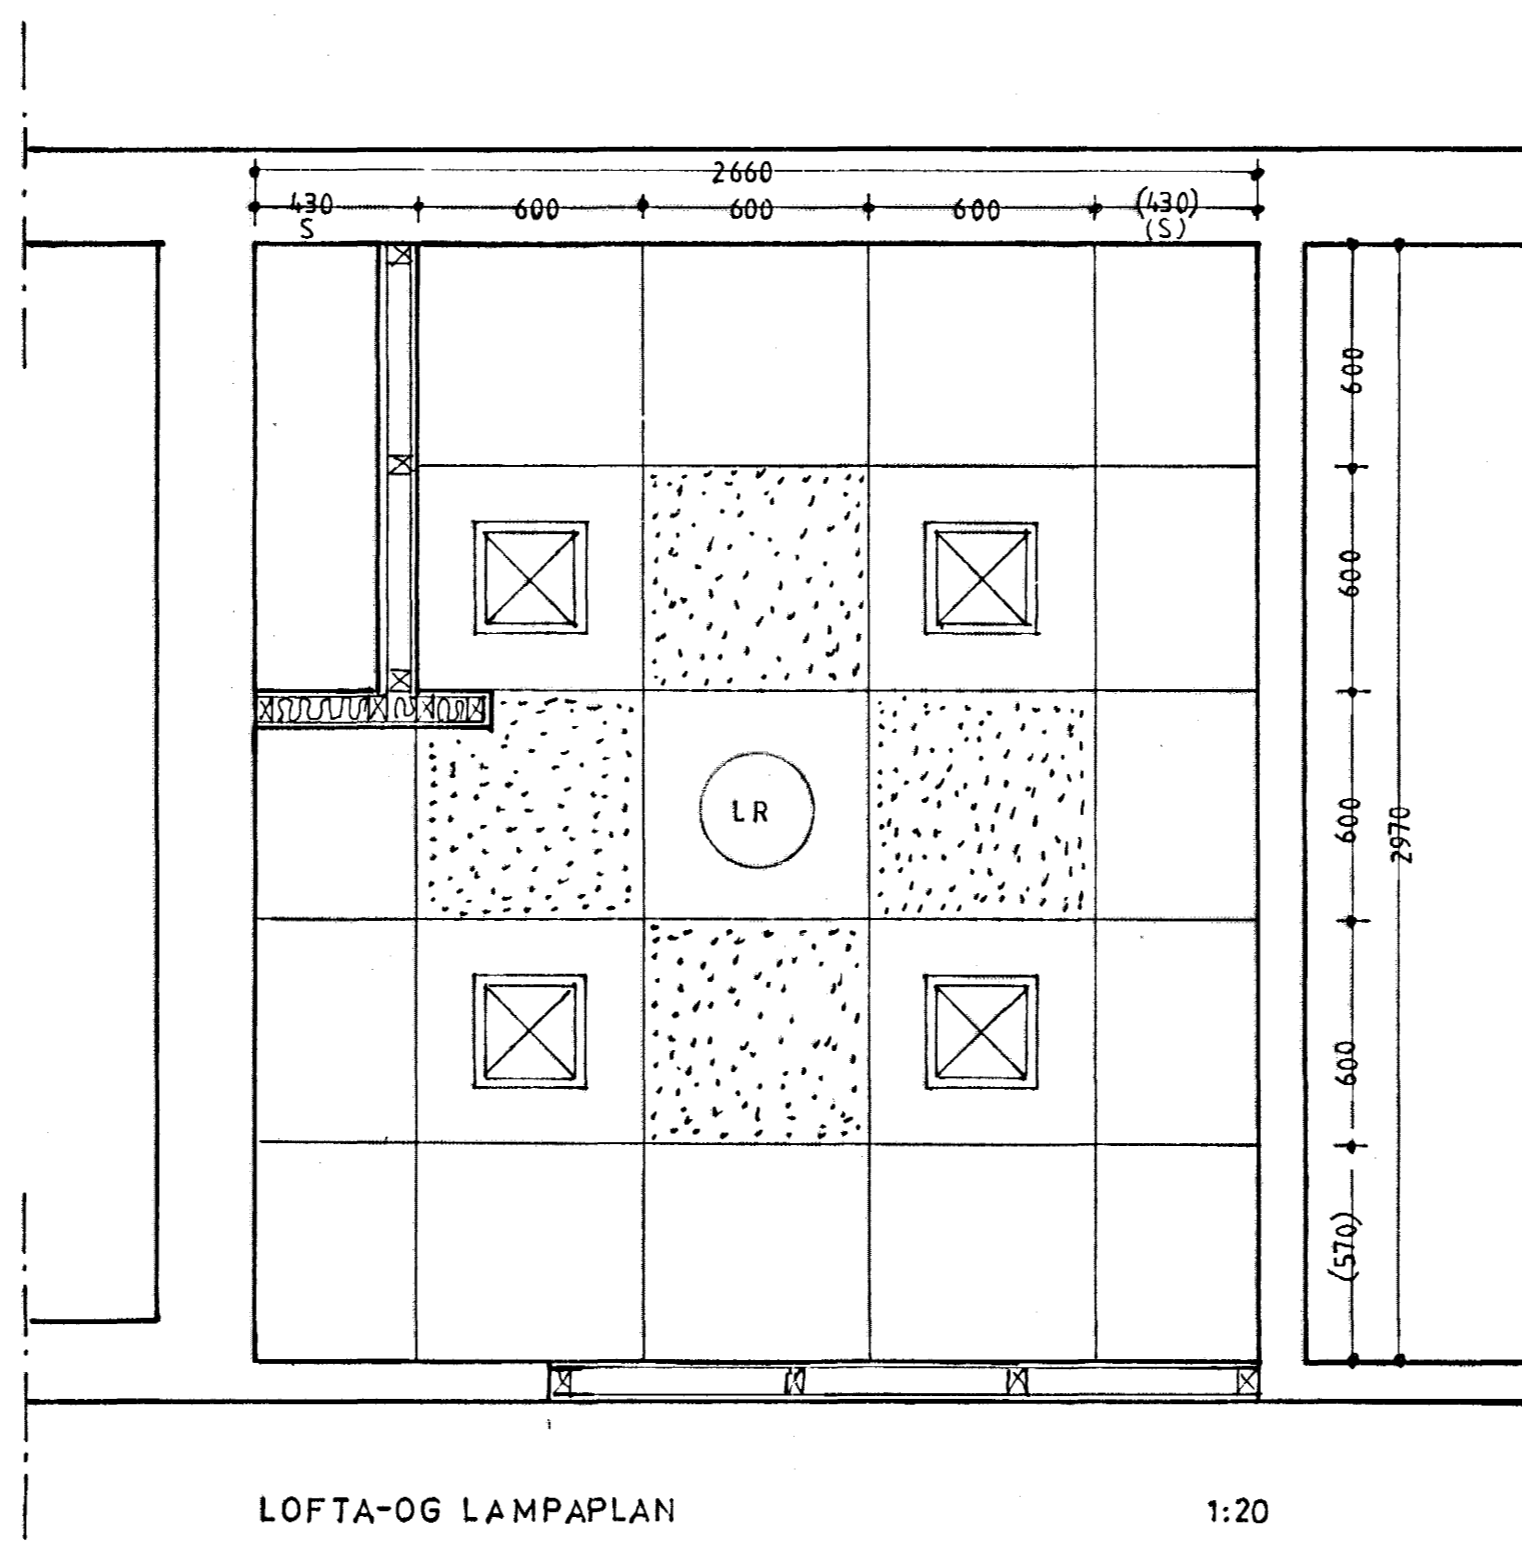

SNEIÐING A-A 1:20

SNEIÐING B-B 1:20

SNEIÐING C-C 1:20

GRUNNMYND 1:20

LOFTA-OG LAMPAPLAN 1:20

-  ÖGÖTUB 600x600
GIFS KERFISLOFTAPLATA
-  HEILGÖTUB 600x600
GIFS KERFISLOFTAPLATA
-  INNFELLDUR 300x300
LAMPÍ Í MIÐJA PLÖTU
-  LOFTRESIGRILL
Í MIÐJA PLÖTU

Frágangur, efnisval og litur innréttingar verði eins og eldhússinnrétting á 3.hæð að eftirtöldu undanskildu:

- Litur harðplasts á borðplötu verði U1025 (Duropol) 1,2mm
- Hurðir efri skápa verði læsanlegar
- Flísar verði c/ 100x100mm (gráar einlitar)