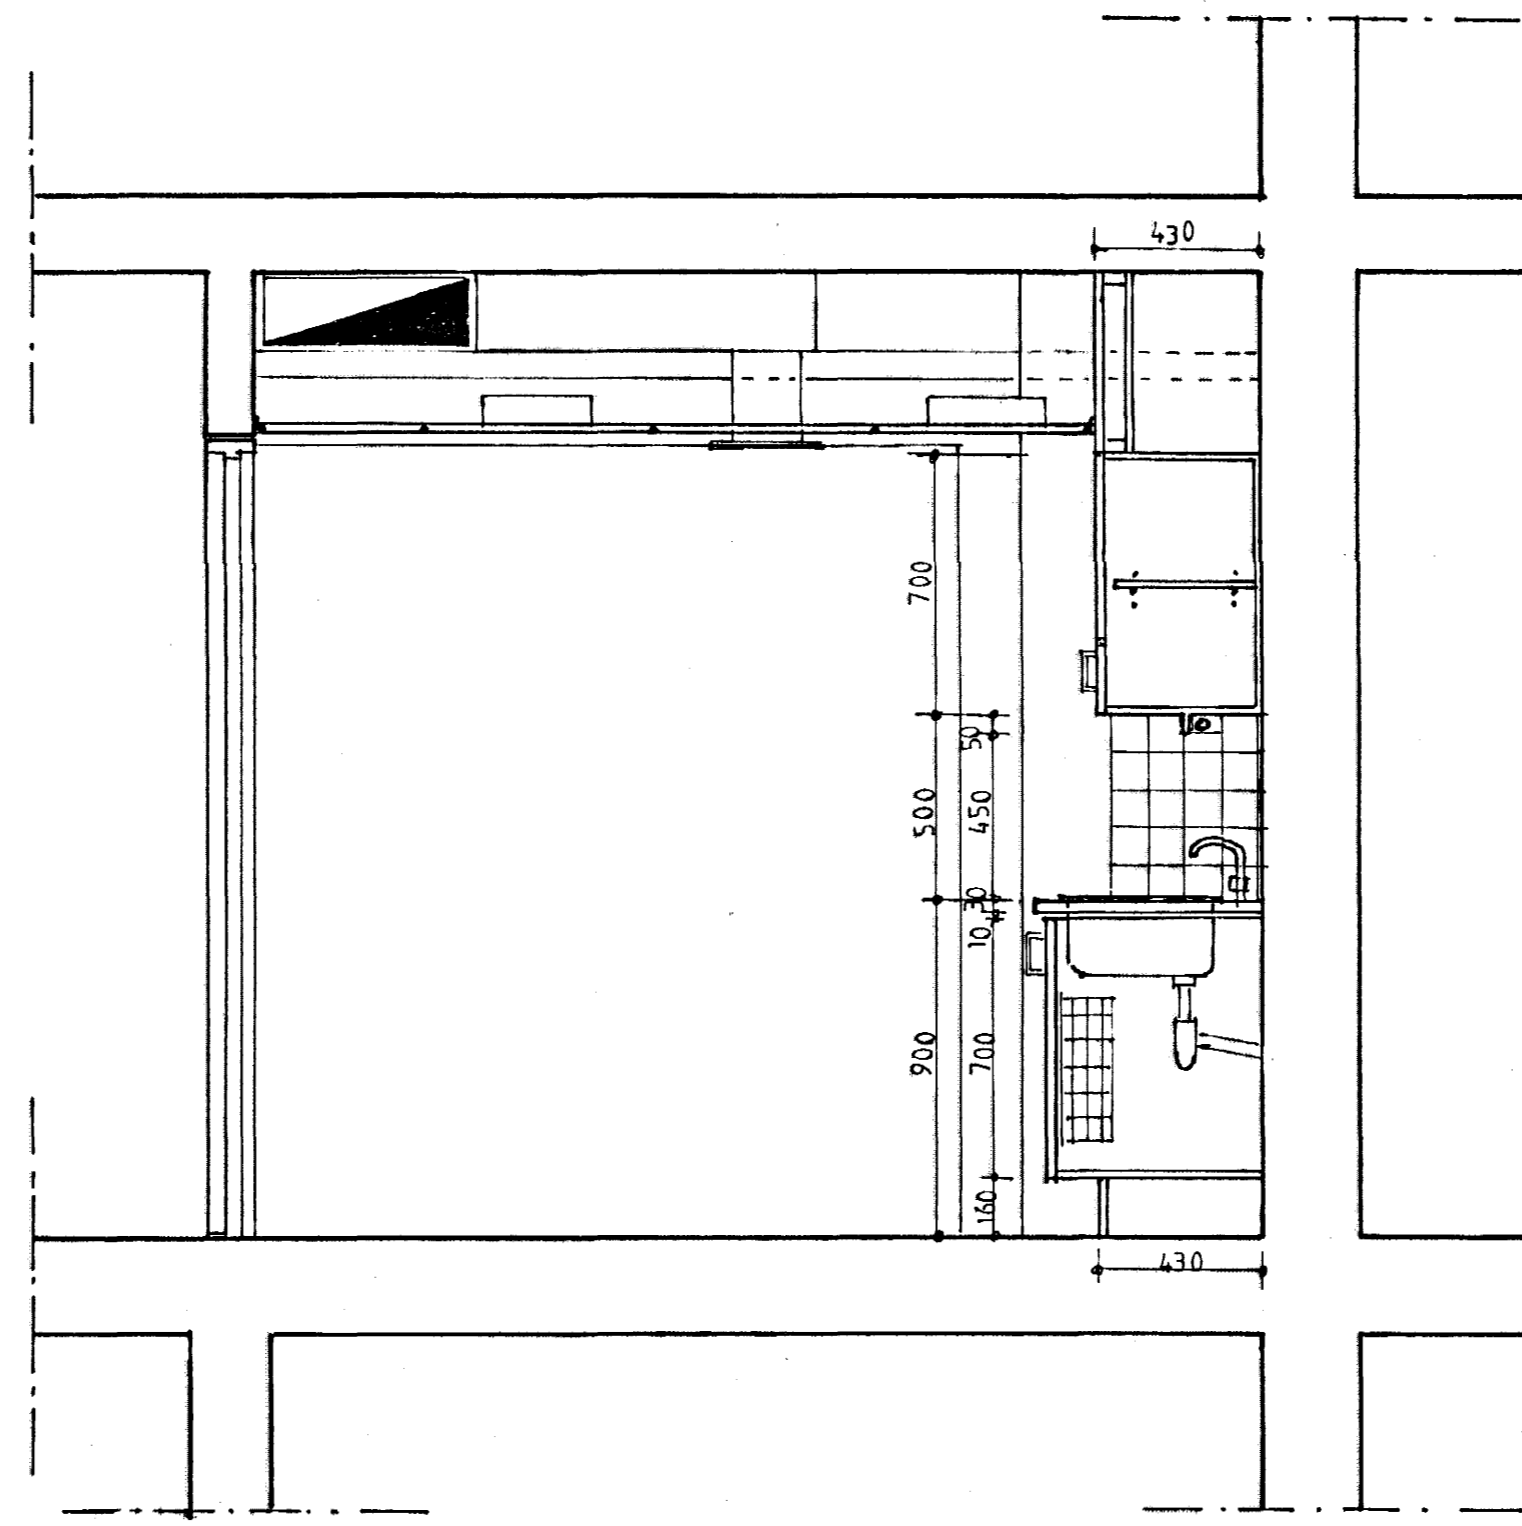

SNEIÐING A-A 1:20

SNEIÐING B-B 1:20

SNEIÐING C-C 1:20

GRUNNMYND 1:20

LOFTA-OG LAMPAPLAN 1:20

-  ÖGÖTUB 600x600
GIFS KERFISLOFTAPLATA
-  HEILGÖTUB 600x600
GIFS KERFISLOFTAPLATA
-  INNFELLDUR 300x300
LAMPÍ Í MIÐJA PLÖTU
-  LOFTRESIGRILL
Í MIÐJA PLÖTU

Frágangur, efnisval og litur innréttingar verði eins og eldhússinnrétting á 3.hæð að eftirtöldu undanskildu:

- Litur harðplasts á borðplötu verði U1025 (Duropol) 1,2mm
- Hurðir efri skápa verði læsanlegar
- Flísar verði c/ 100x100mm (gráar einlitar)