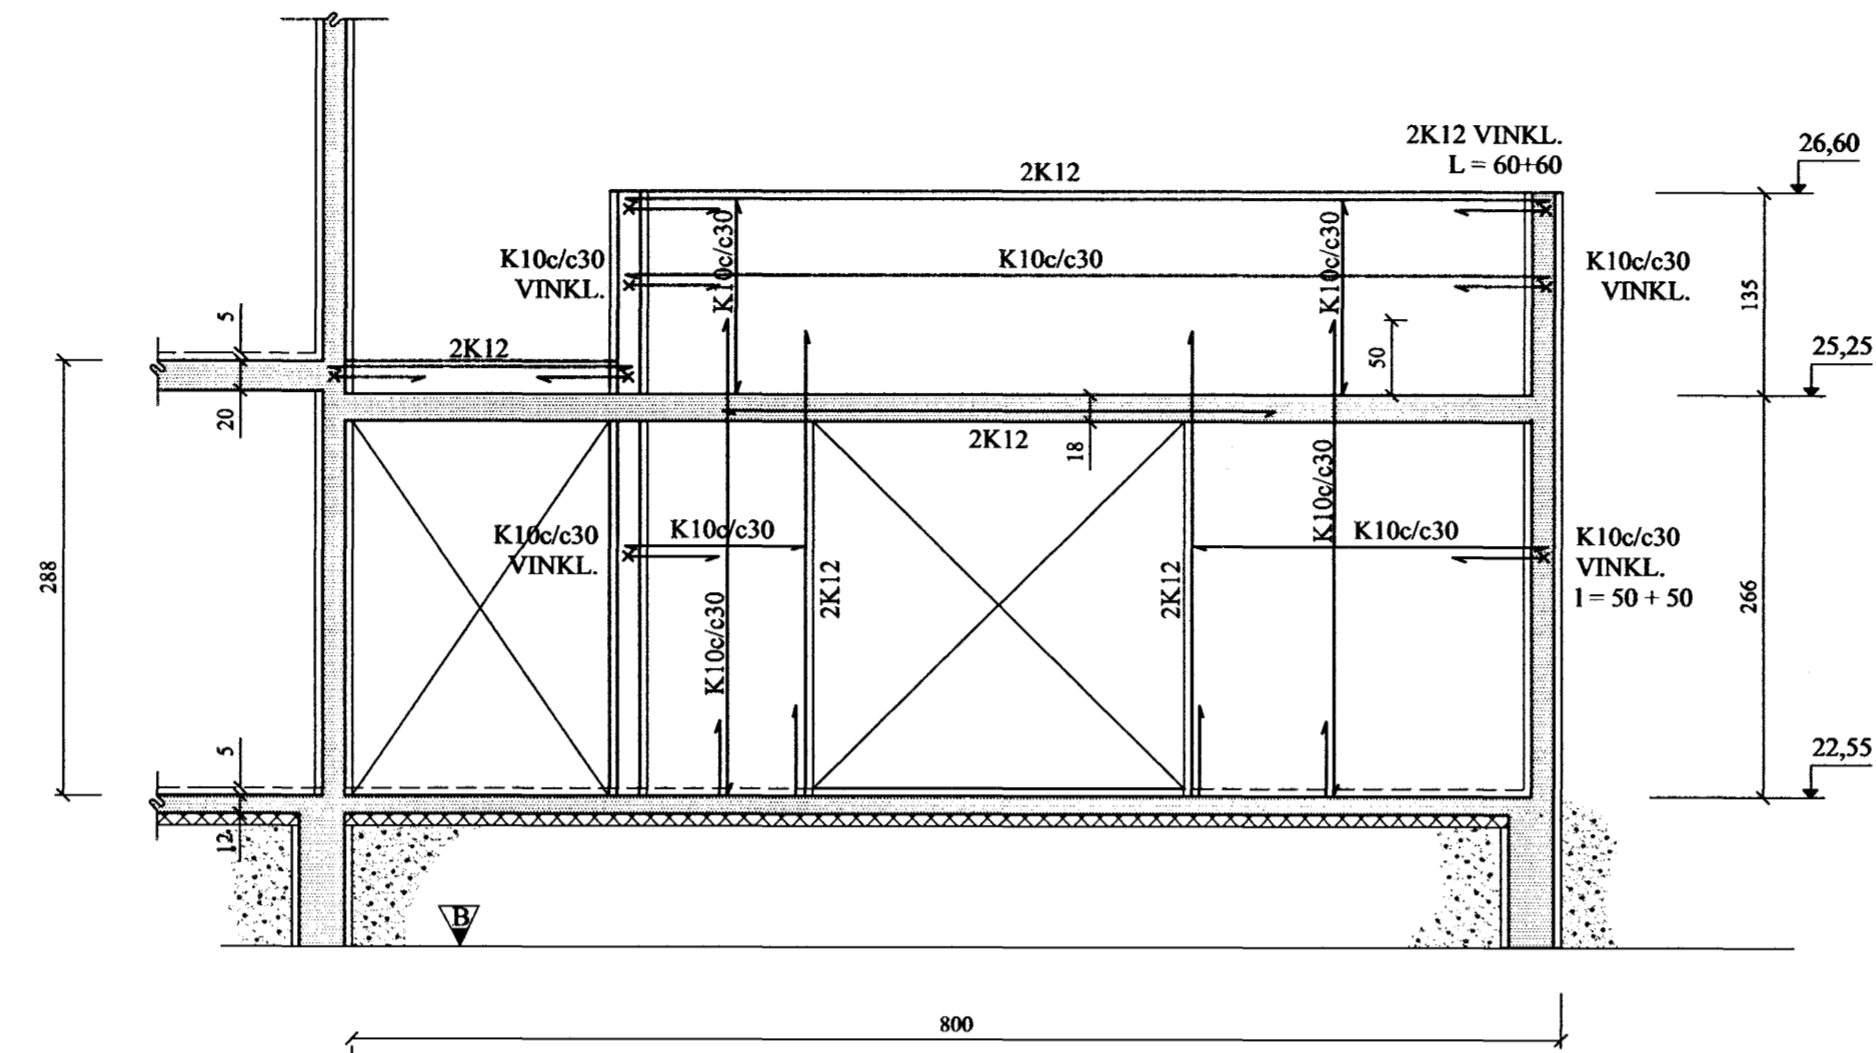

SUÐURVEGGUR, HLIÐARMYND 1:50
ANDDYRI, HERBERGI