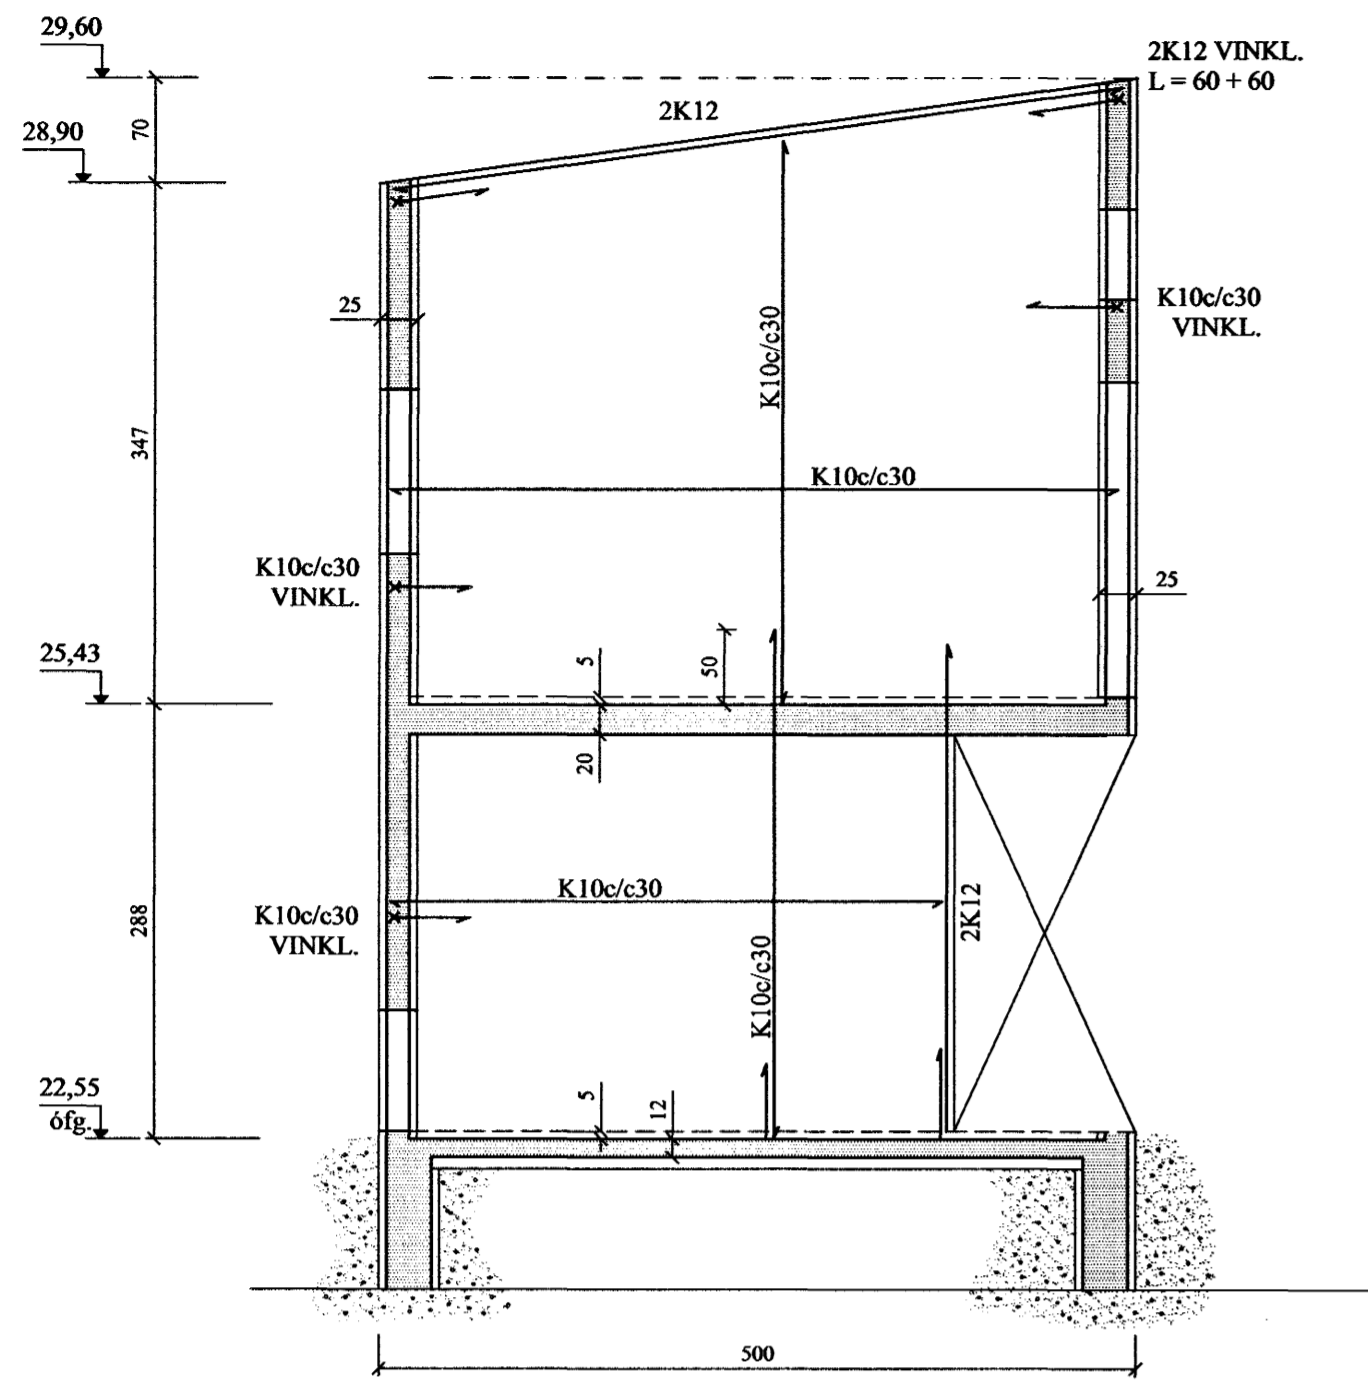

SUÐURVEGGUR, HLIÐARMYND 1:50
STOFA, HJÓNAHERB.