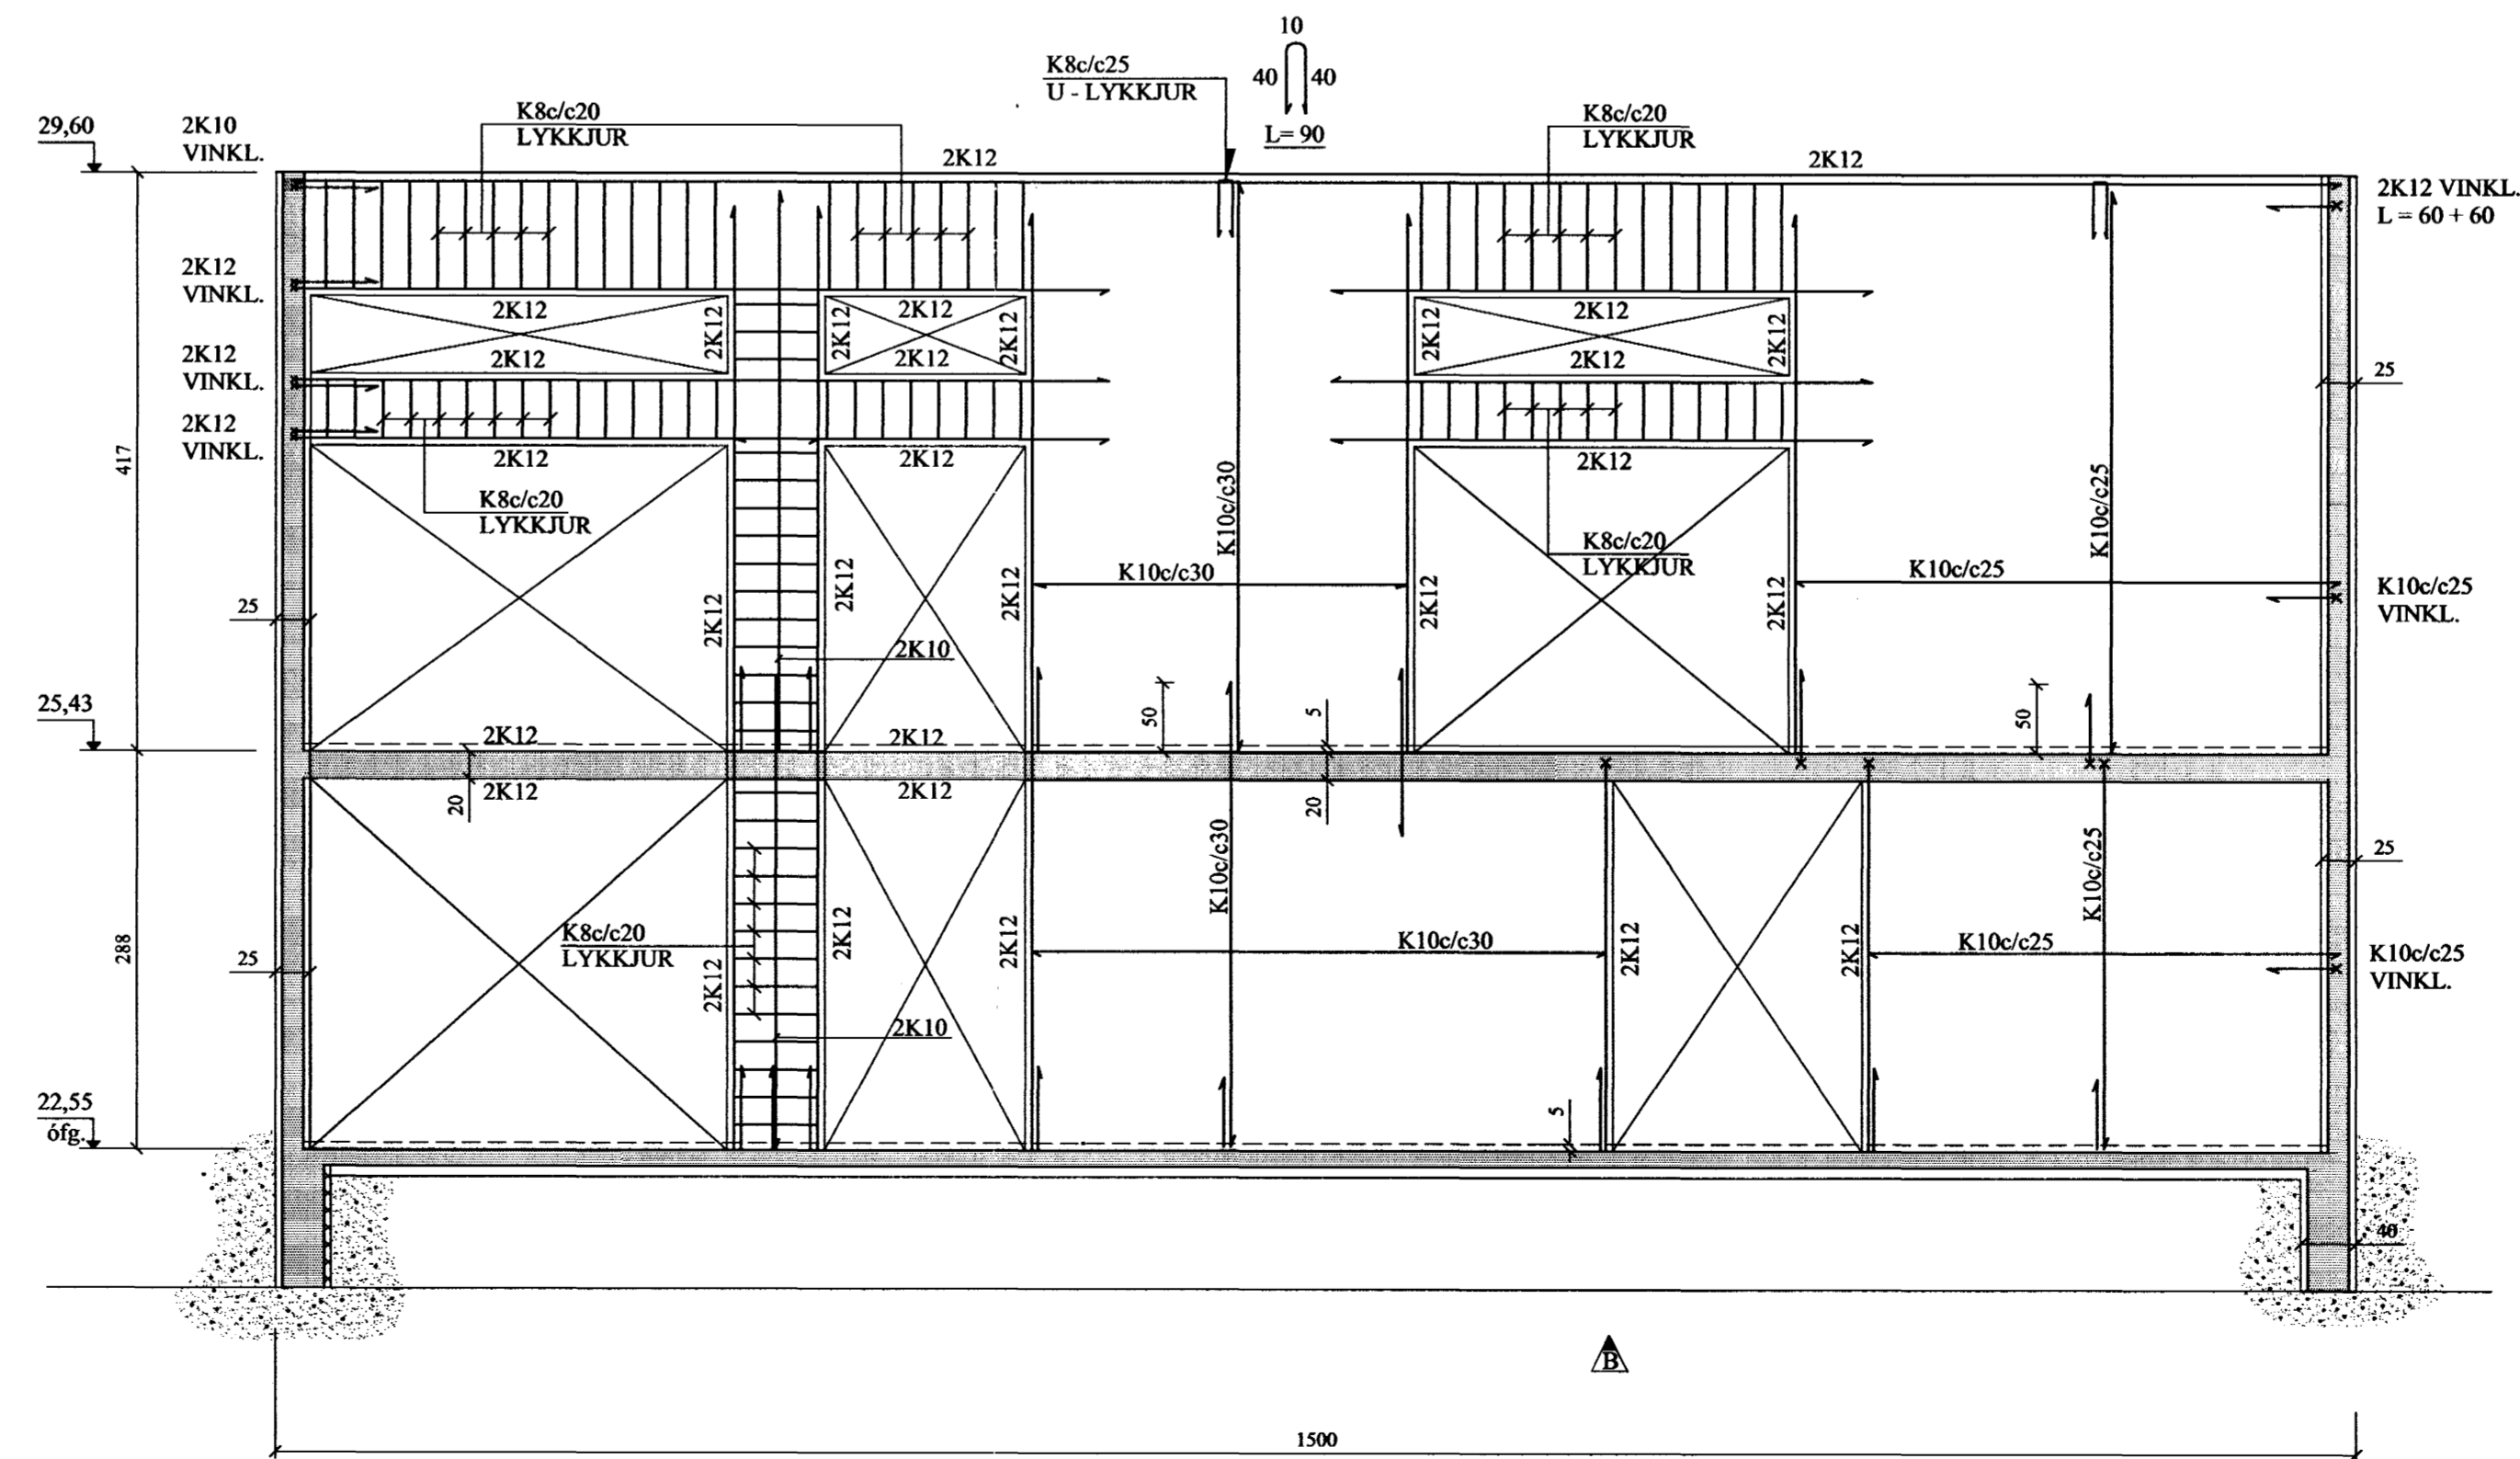

VESTURVEGGUR, HLIÐARMYND 1:50
STOFA