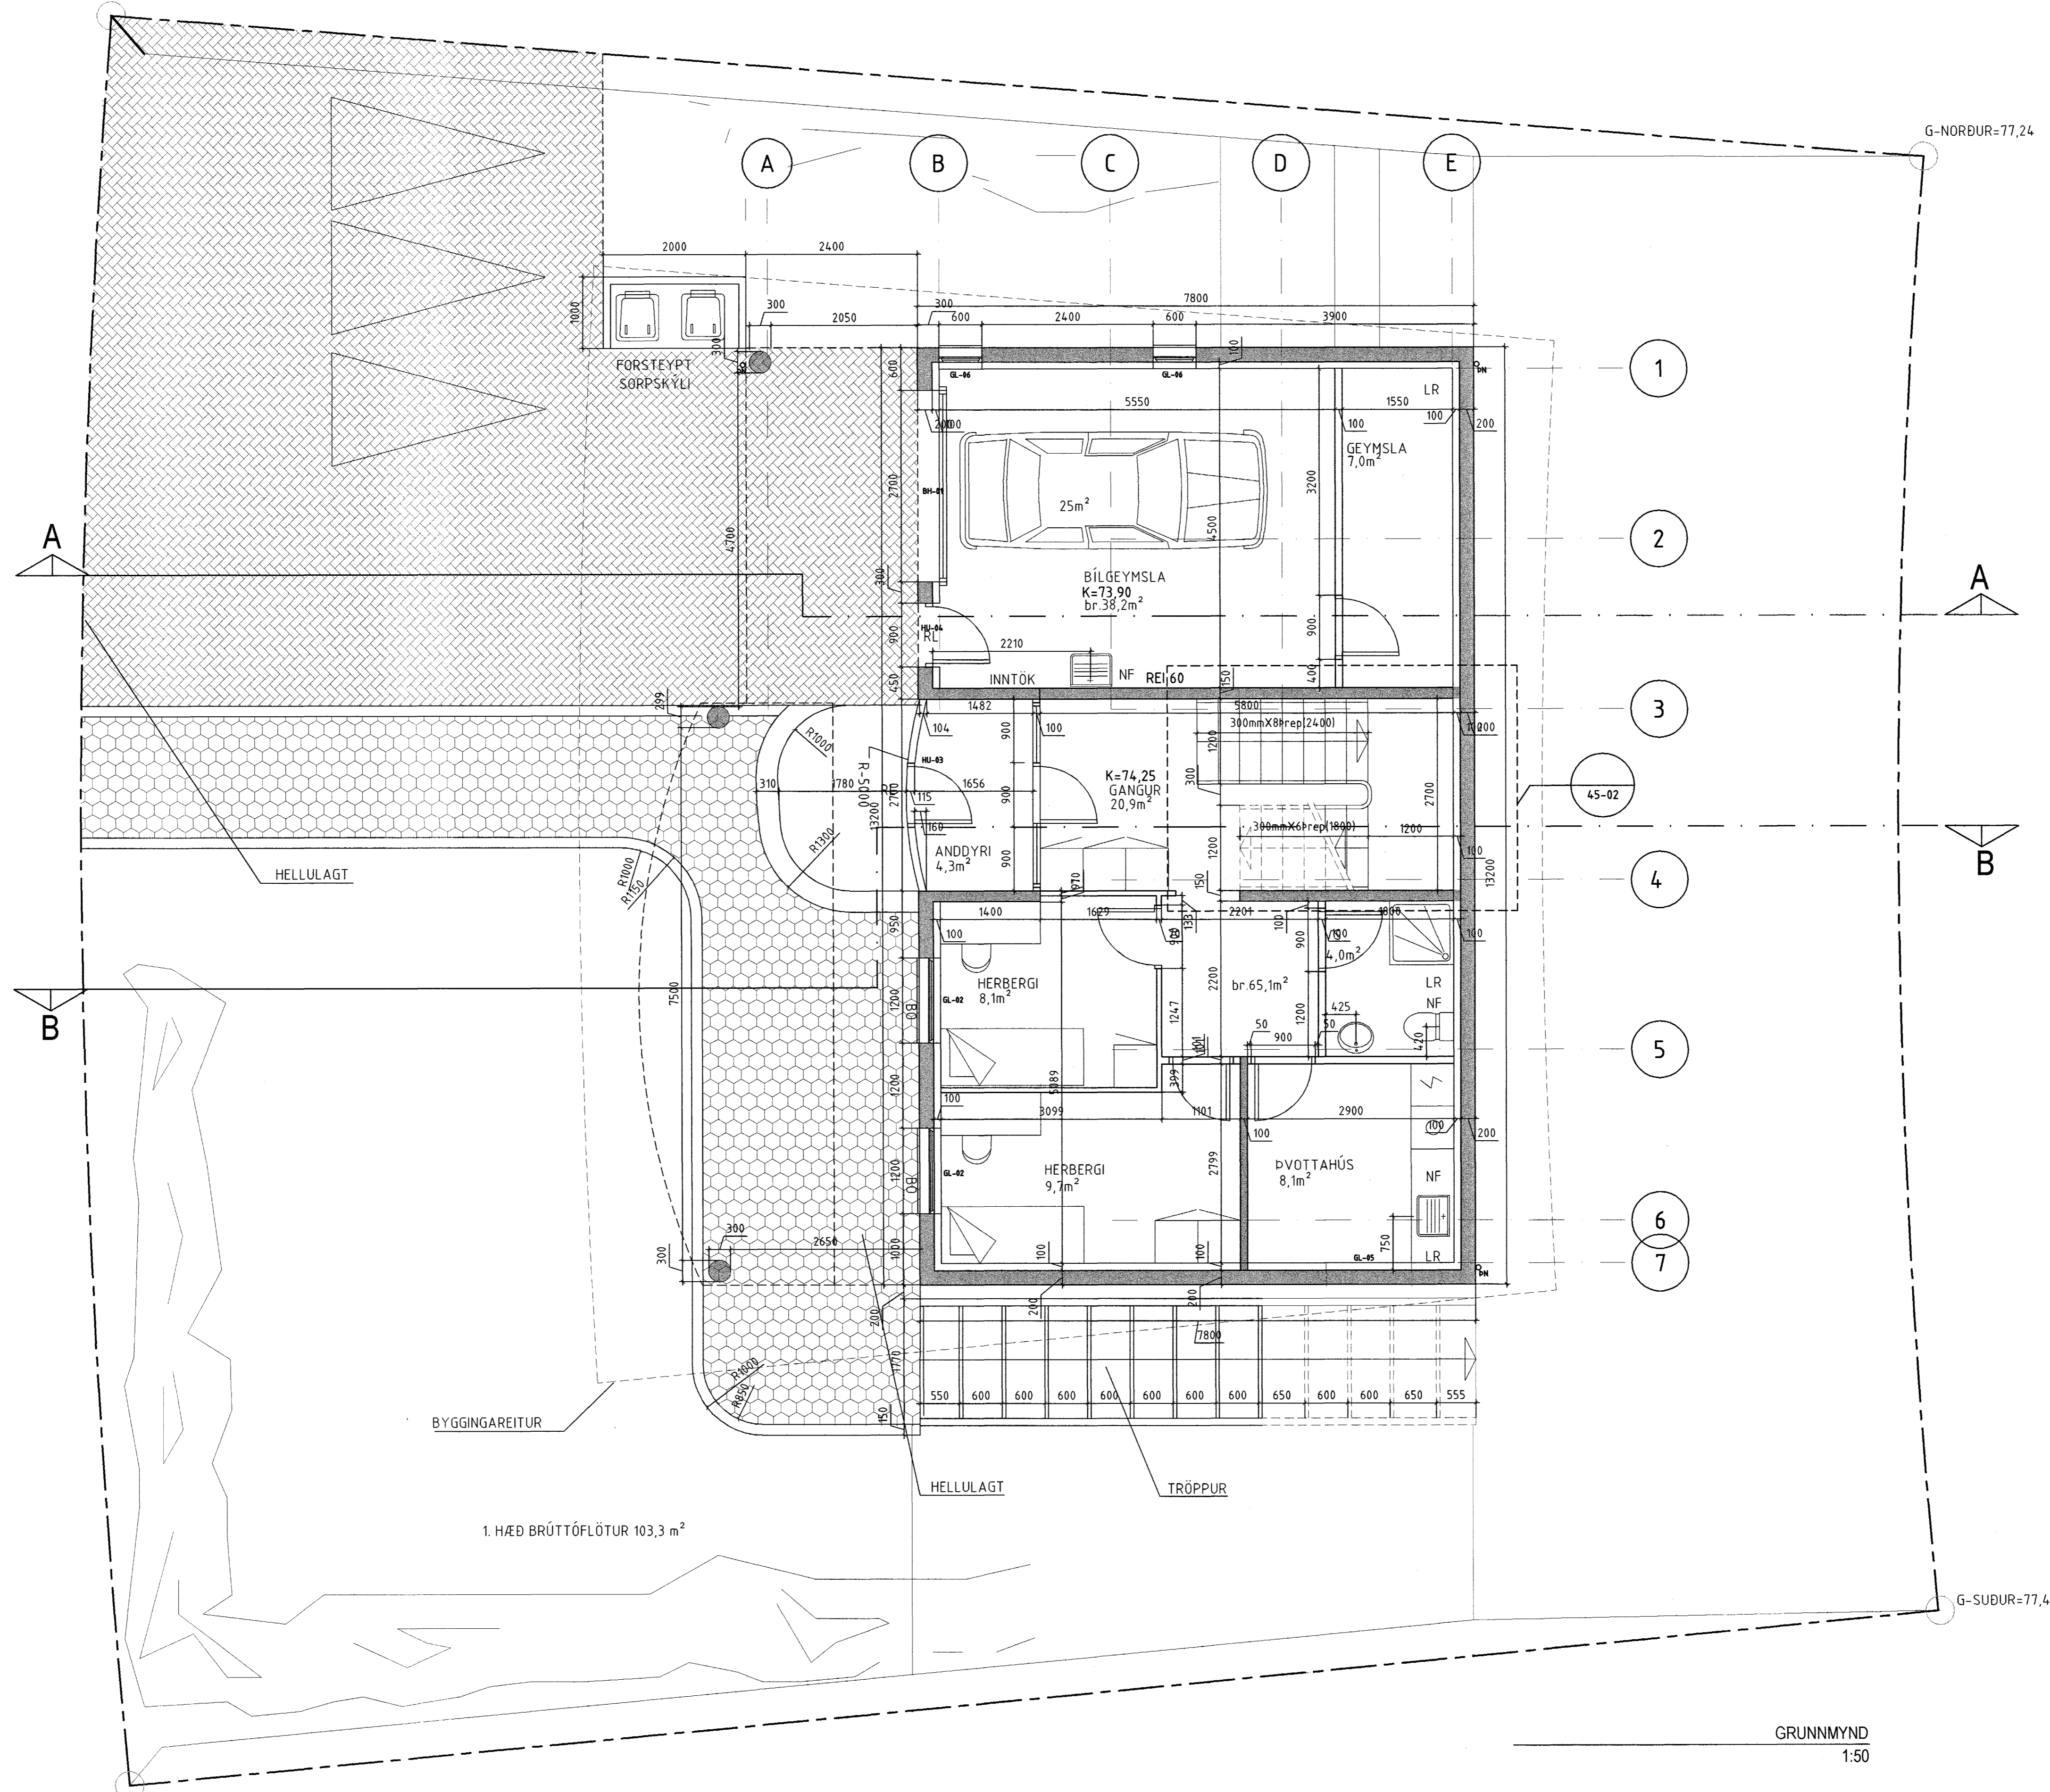

G-NORÐUR=73,62

G-NORÐUR=77,24

G-SUBUR=73,88

G-SUBUR=77,43

GRUNNMYND
1:50

BREYTINGAR	NR.	DAGS.	BREYTING	SP.

BYGGINGAFRÆÐINGUR
JÓN M. HALLDÓRSSON
 BLÍKAHÓLAR 2 SÍMI: 557-5282
 111 REYKJAVÍK SÍMI: 897-3860
 KT: 091162-3509 NETF: JMH@SIMNET.IS

SAMÞYKKI *[Signature]*
 VERN
 ERLUÁS-40
 HAFNAFIRÐI 07 NOV. 2002
 TEIKNING
 GRUNNMYND1.HÆÐ *[Signature]*

KVARDI
 1:50
 2.5M
 DAGS.
 10-10-2002
 TEIKNAD AF
 JMH
 TEIKNING NR.
 20-01