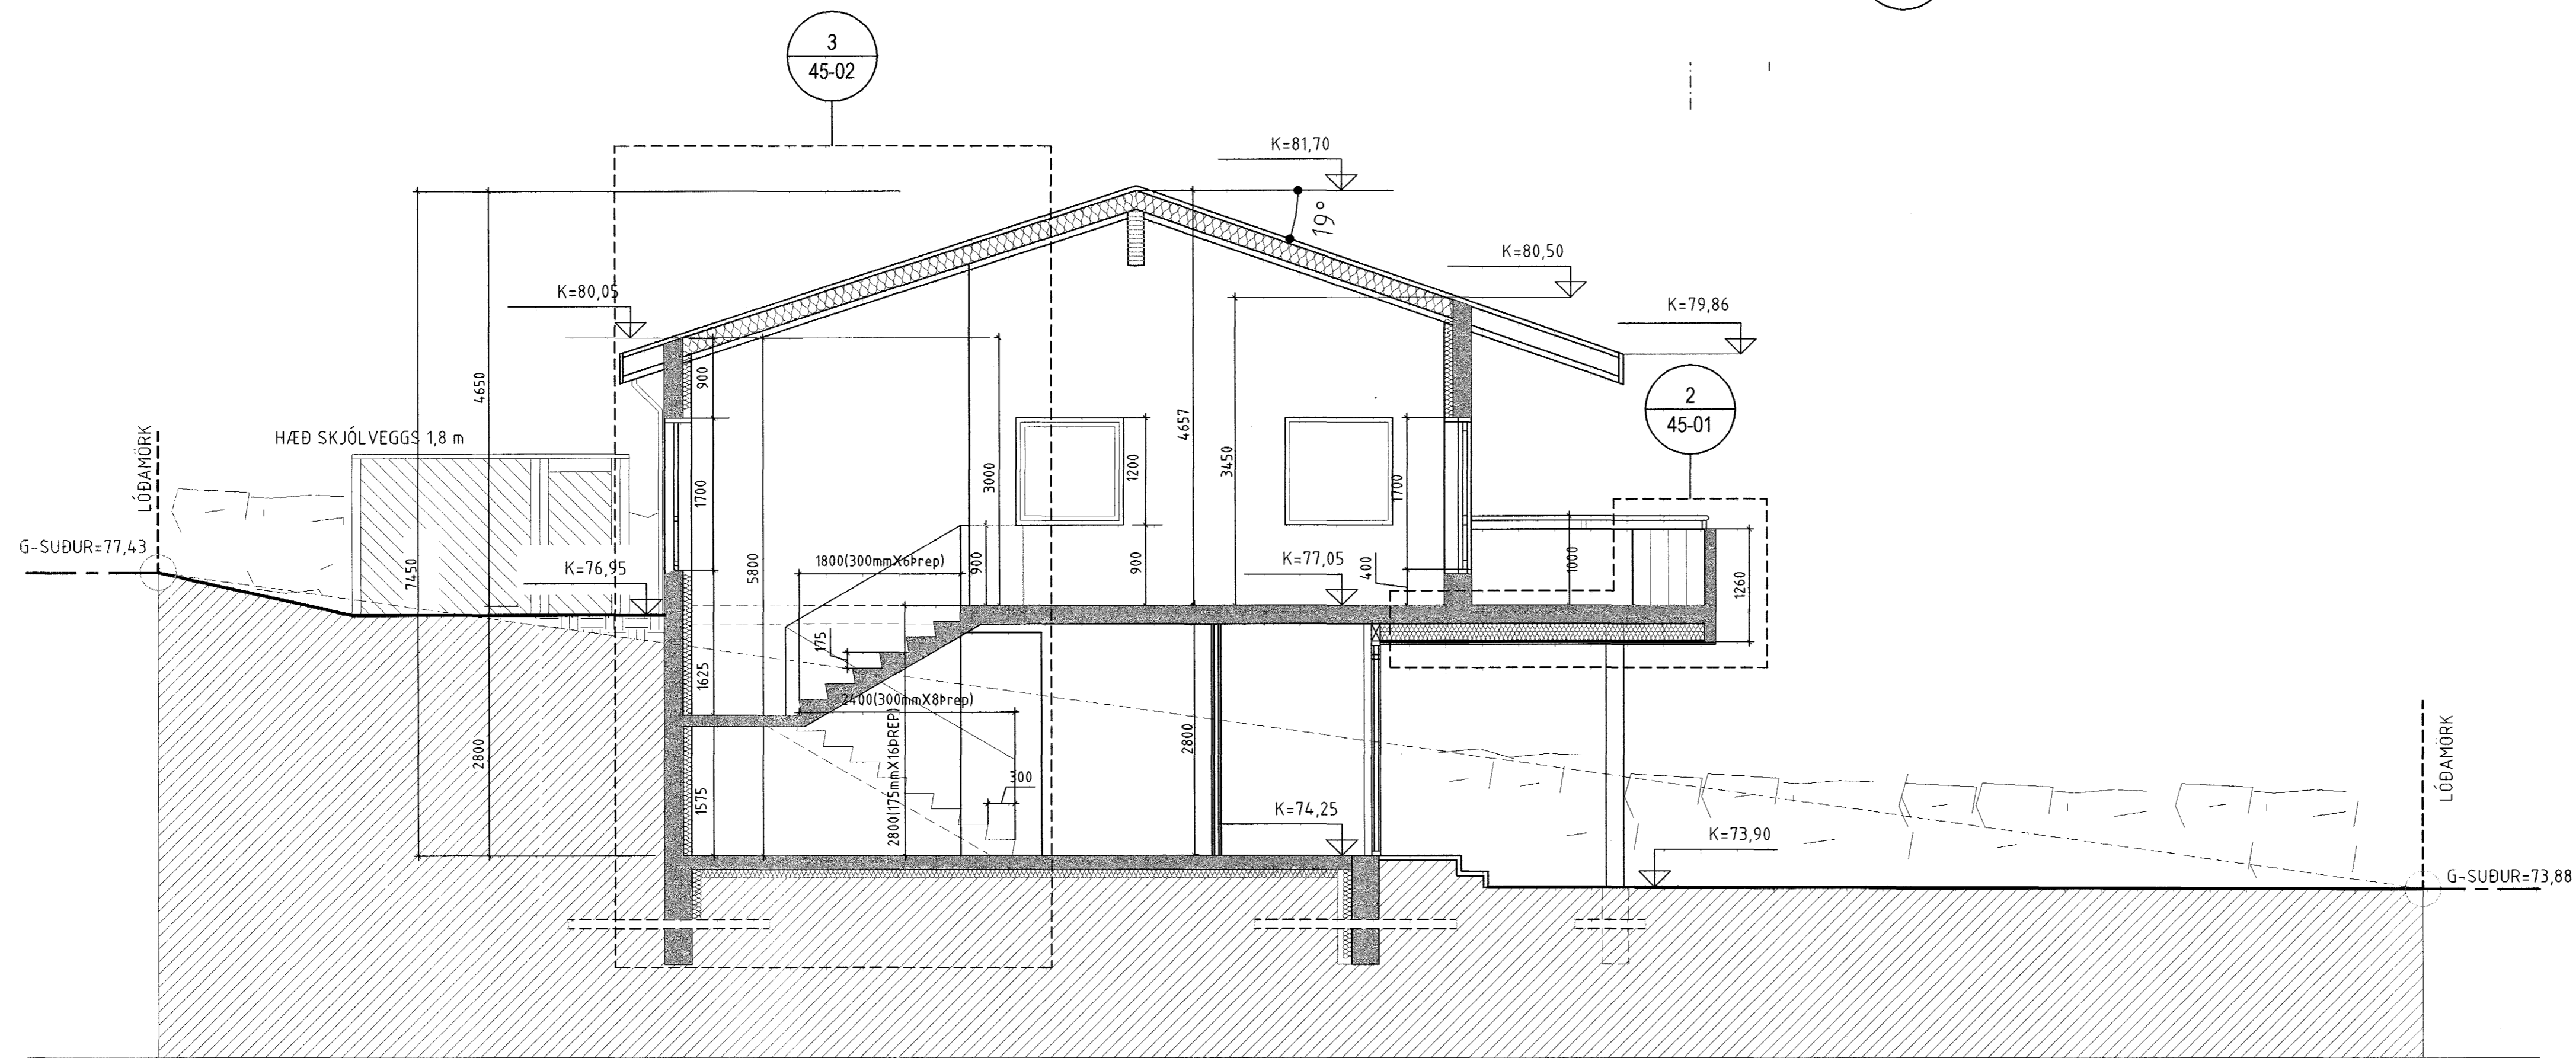

SNEIÐING B-B
1:50