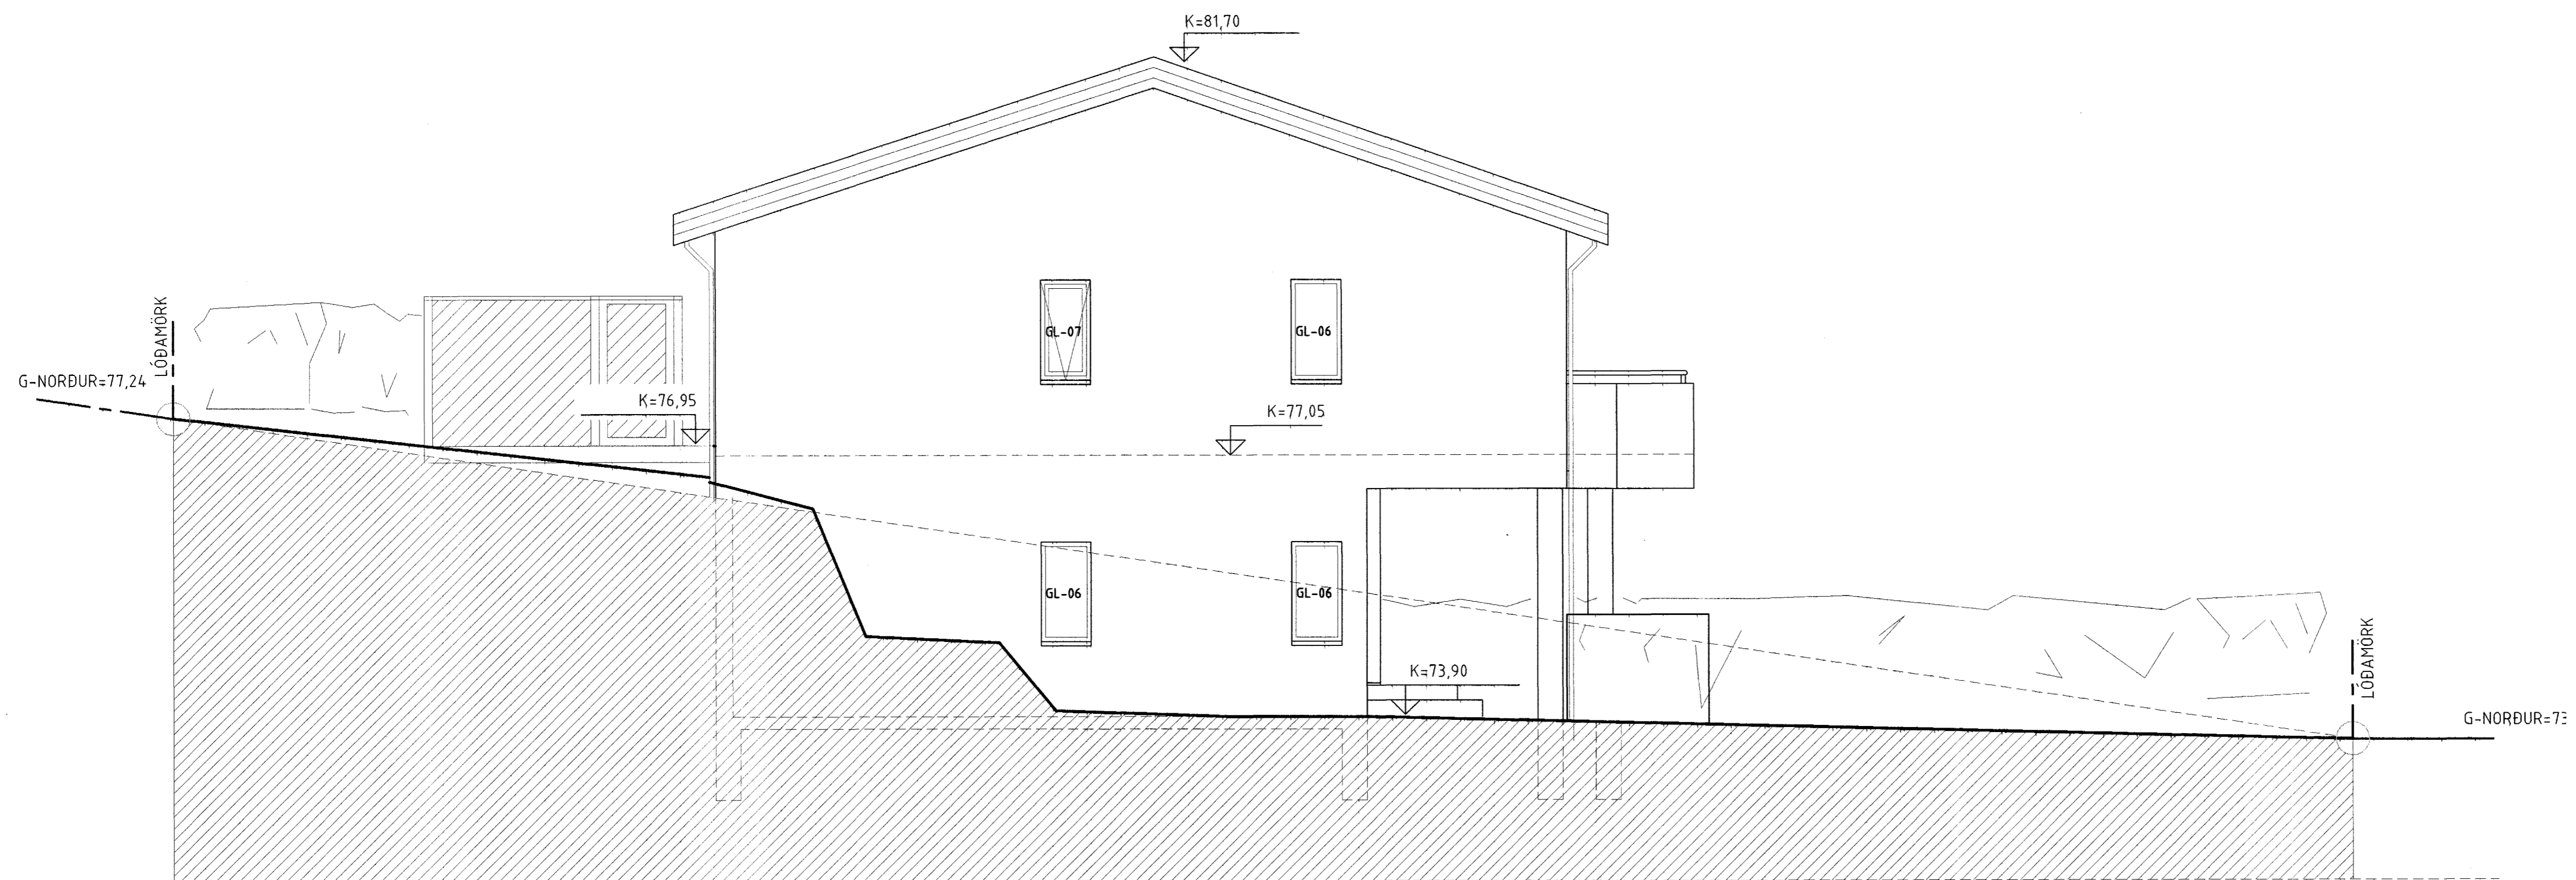

ÚTLIT SUÐUR
1:50

ÚTLIT VESTUR
1:50

BREYTINGAR			
NR.	DAGS.	BREYTING	SD.

BYGGINGAFRÆÐINGUR
JÓN M. HALLDÓRSSON
BLÍKAHÓLAR 2
111 REYKJAVÍK
KT: 091162-3509
SÍMI: 557-5282
SÍMI: 897-3860
NETF: JMH@SIMNET.IS

SAMÞYKKT *[Signature]*
VERK ERLUÁS-40
HAFNAFIRÐI
TEKNING SNEIÐING
Byggingafulltrúi Hámarfjardar
Afgreitt þann 07. NOV. 2002 *[Signature]*

KVARÐI 1:50
DAGS. 10-10-2002
TEIKNAD AF JMH
TEIKNING NR. 22-02
2.5M