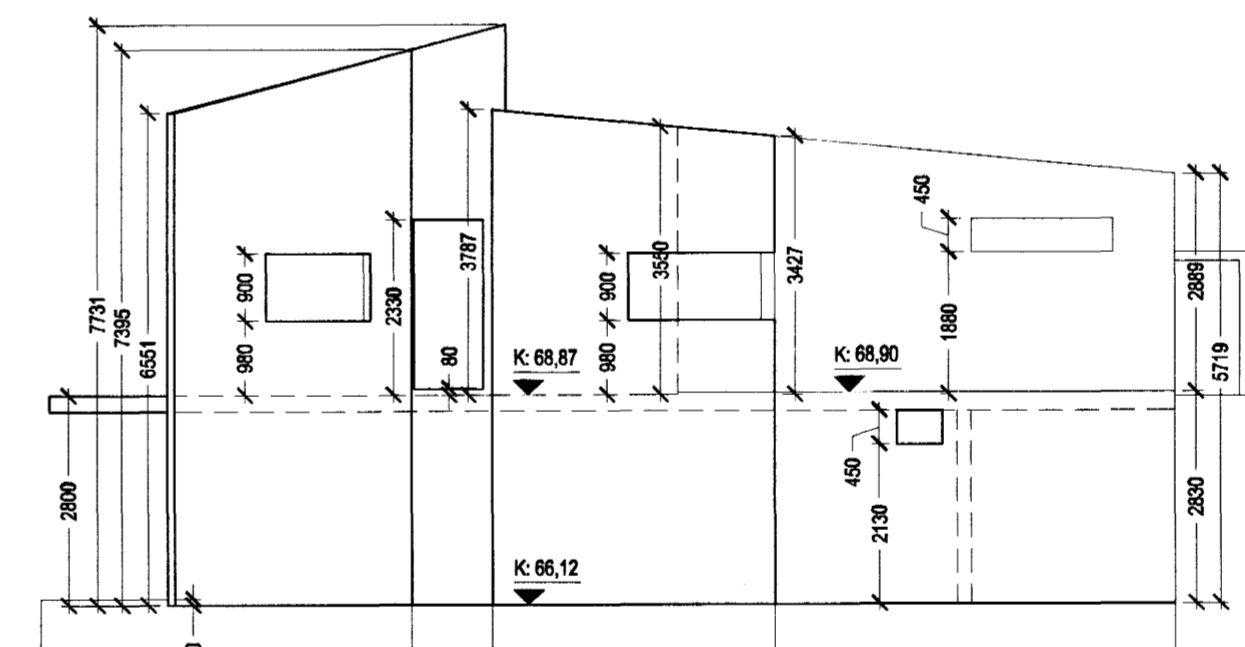

SUDURHLID

Bygginguáttíðir Háskólanáms
Alþjóttíðir
09.08.2002

Ólafur og Margrét
Einbýlishús
ERLUÁS 37
Verkeiðningar
GRUNNMYNDIR, ÚTLIT OG SNID
STEYPTIR VEGGIR
MKV.: 1:100 / 1:50 / 1:10
DAGS.: 30.09.2002
TEIKNAD: Jón Ben
SKRÁ.: 0163-(29)3.01.dwg

(29)3.01

Jón Ólafur Ólafsson FAI
Kl. 096668-4099
Sigurður Einarsson FAI
Kl. 110457-2789

BATTERIÐ
ARKITEKTAR
Kt. 521291-1259
Trónuhraun 1
220 Hafnarfjörð

S: 54 54 700 F: 54 54 701
Netfang: batterid@arkitekt.is
Héimasíða: www.arkitekt.is