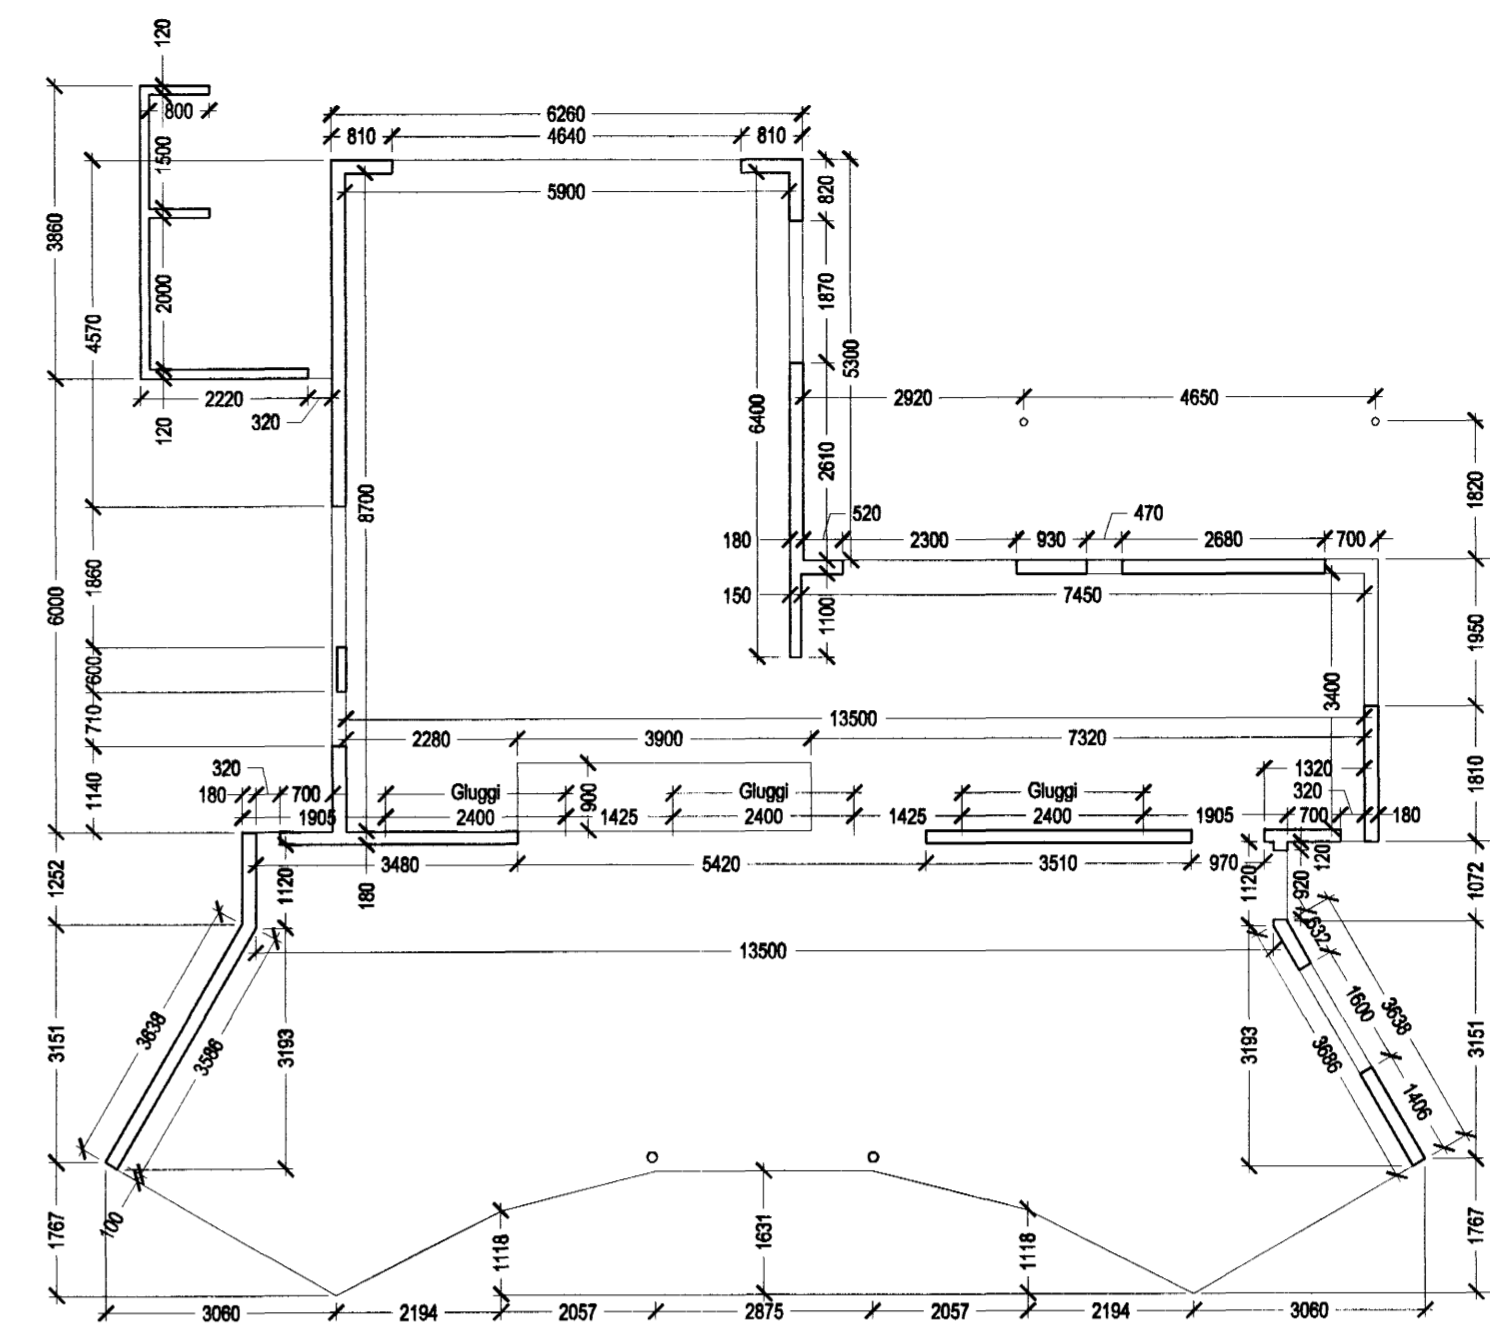

GRUNNMYND SÖKKULS í mkv: 1:100

GRUNNMYND NEDRI HÆÐAR í mkv: 1:100

GRUNNMYND EFRRI HÆÐAR í mkv: 1:100

SNID V/SÖKKUL í mkv: 1:10

AUSTURHLID

SUDURHLID

SNEIDING STIGA í mkv: 1:50

VESTURHLID

NORÐURHLID

Bygginguáttíðir Háskólanáms
Alþjóttíðir
09.08.2002

Ólafur og Margrét
Einbýlishús
ERLUÁS 37
Verkeiðningar
GRUNNMYNDIR, ÚTLIT OG SNID
STEYPTIR VEGGIR
MKV.: 1:100 / 1:50 / 1:10
DAGS.: 30.09.2002
TEIKNAD: Jón Ben
SKRÁ.: 0163-(29)3.01.dwg