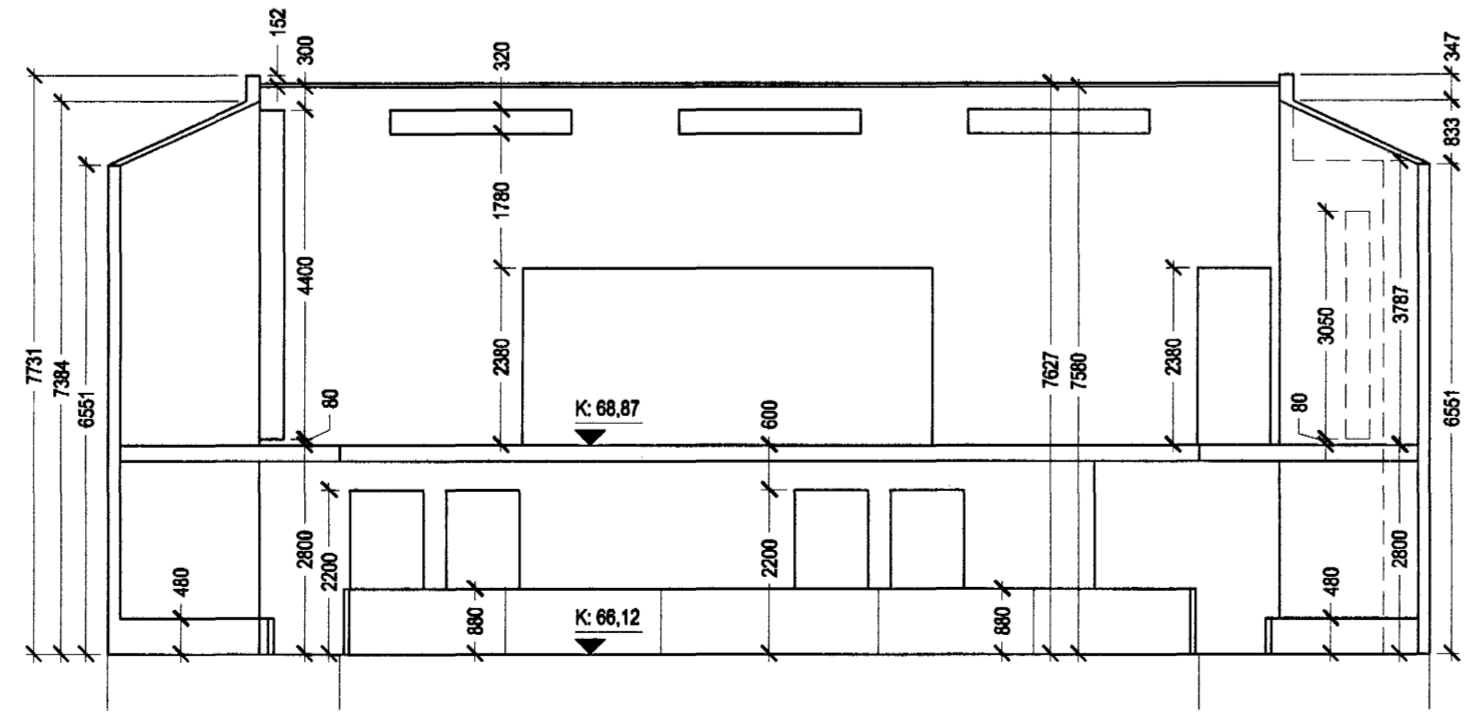

VESTURHLID