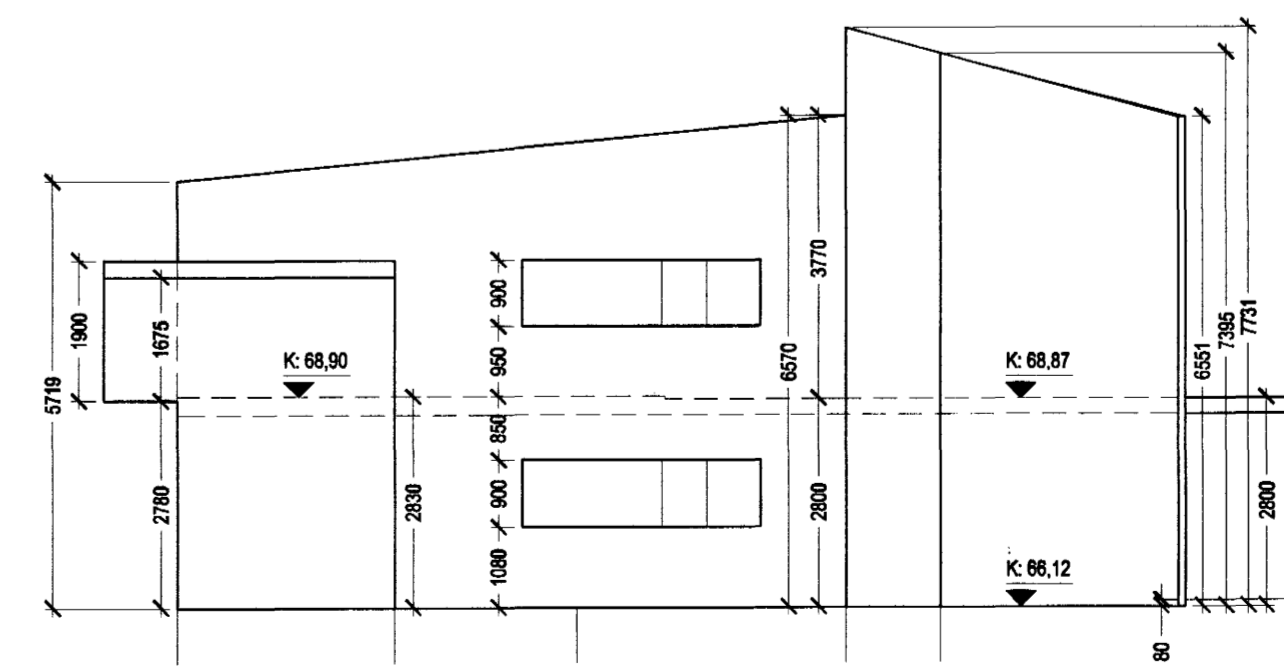

GRUNNMYND SÖKKULS í mkv: 1:100

GRUNNMYND NEDRI HÆÐAR í mkv: 1:100

GRUNNMYND EFRRI HÆÐAR í mkv: 1:100

SNID V/SÖKKUL í mkv: 1:10

AUSTURHLID

SUDURHLID

SNEIDING STIGA í mkv: 1:50

VESTURHLID

NORÐURHLID

Bygginguáttíðir Háskólanáms
Alþjóttíðir
09.08.2002

Ólafur og Margrét
Einbýlishús
ERLUÁS 37
Verkeiðningar
GRUNNMYNDIR, ÚTLIT OG SNID
STEYPTIR VEGGIR
MKV.: 1:100 / 1:50 / 1:10
DAGS.: 30.09.2002
TEIKNAD: Jón Ben
SKRÁ.: 0163-(29)3.01.dwg