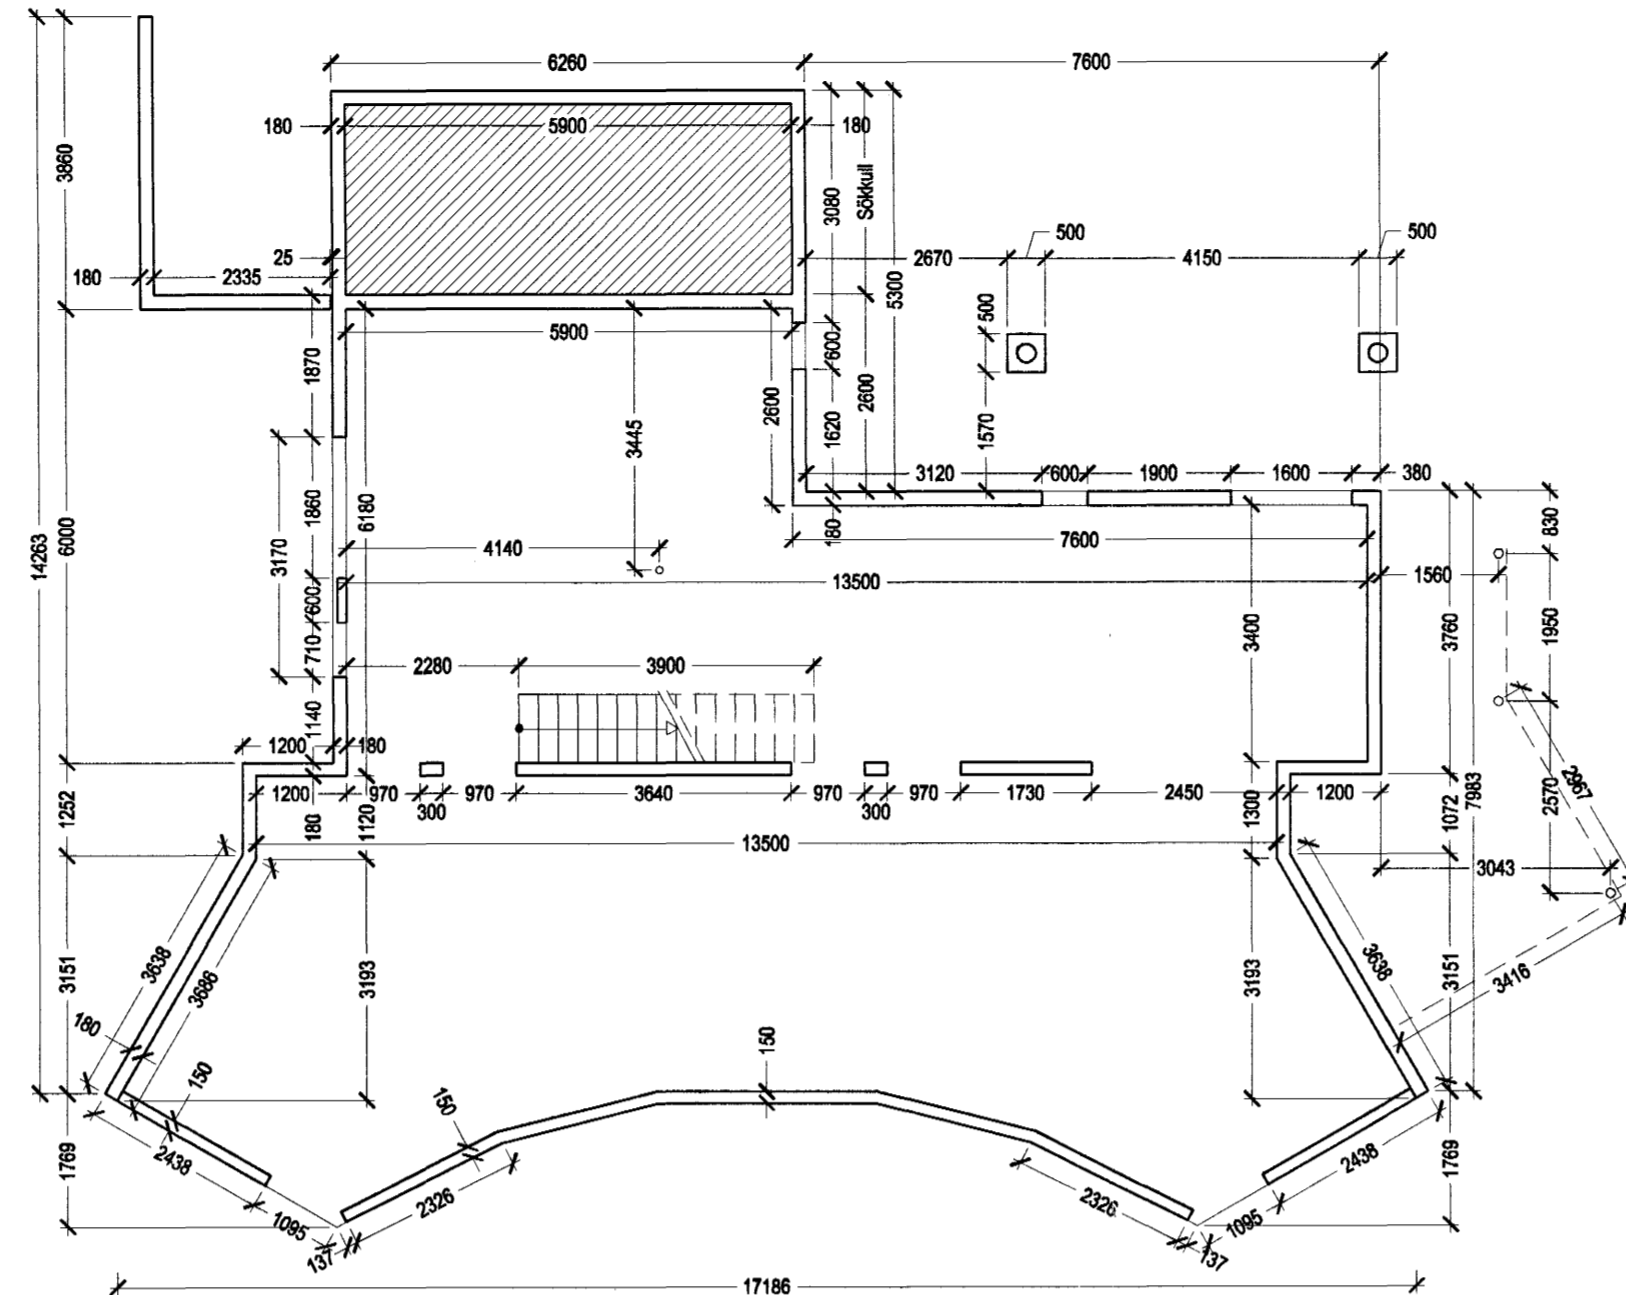

GRUNNMYND SÖKKULS í mkv: 1:100

GRUNNMYND NEDRI HÆÐAR í mkv: 1:100

GRUNNMYND EFRRI HÆÐAR í mkv: 1:100

SNID V/SÖKKUL í mkv: 1:10

AUSTURHLID

SUDURHLID

SNEIDING STIGA í mkv: 1:50

VESTURHLID