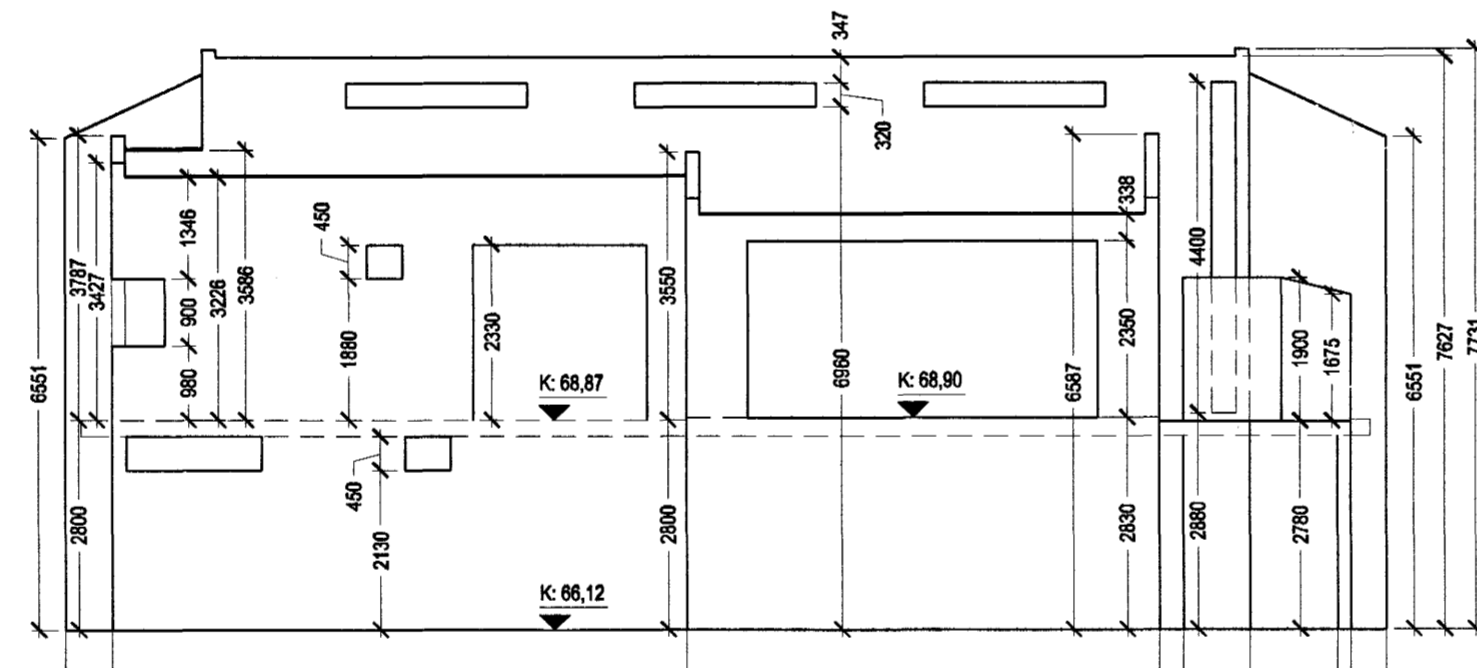

AUSTURHLID