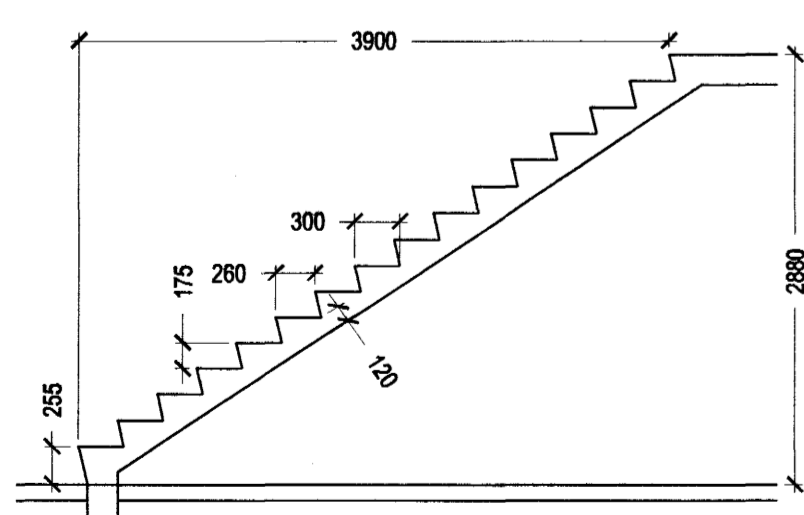

GRUNNMYND SÖKKULS í mkv: 1:100

GRUNNMYND NEDRI HÆÐAR í mkv: 1:100

GRUNNMYND EFRRI HÆÐAR í mkv: 1:100

SNID V/SÖKKUL í mkv: 1:10

AUSTURHLID

SUDURHLID

SNEIDING STIGA í mkv: 1:50

VESTURHLID