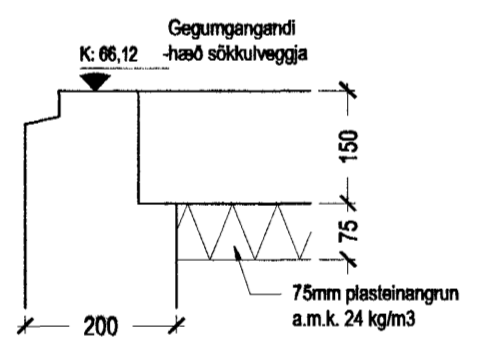

GRUNNMYND SÖKKULS í mkv: 1:100

GRUNNMYND NEDRI HÆÐAR í mkv: 1:100

GRUNNMYND EFRRI HÆÐAR í mkv: 1:100

SNID V/SÖKKUL í mkv: 1:10

AUSTURHLID

SUDURHLID

SNEIDING STIGA í mkv: 1:50

VESTURHLID

NORÐURHLID

Bygginguáttíðir Háskólanáms
Alþjóttíðir
09.08.2002

Ólafur og Margrét
Einbýlishús
ERLUÁS 37
Verkeiðningar
GRUNNMYNDIR, ÚTLIT OG SNID
STEYPTIR VEGGIR
MKV.: 1:100 / 1:50 / 1:10
DAGS.: 30.09.2002
TEIKNAD: Jón Ben
SKRÁ.: 0163-(29)3.01.dwg