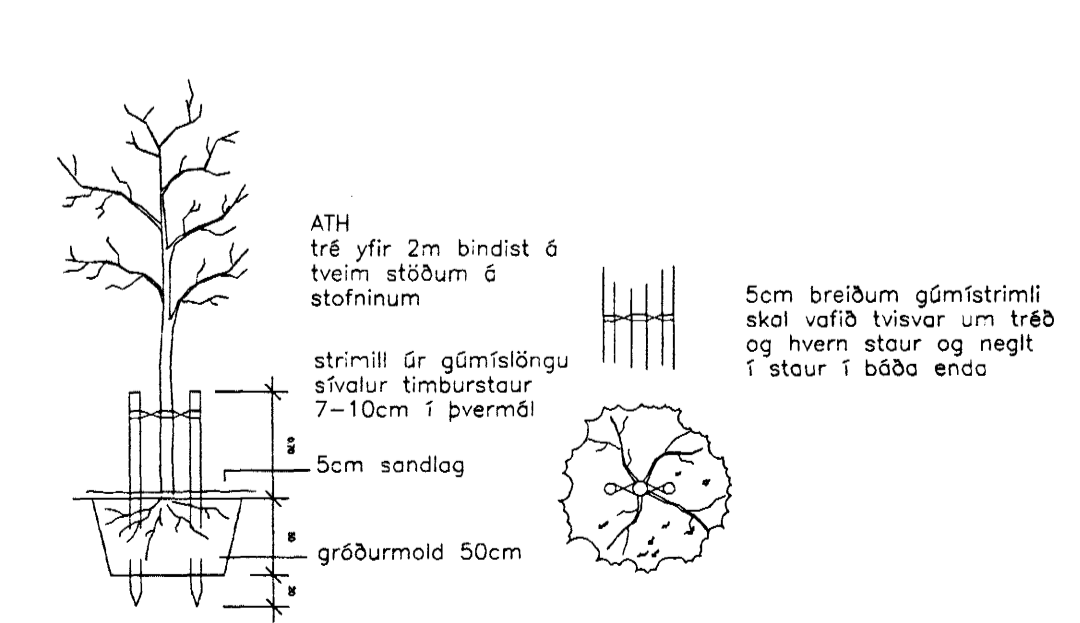

UPPBINDING Á TRJAM 1:50

Byggingaábyrgð
08 NOV 2002

HAUKAHRÁUN 2, HAFNAFIRÐI
LEIKSKÓLINN HRAUNKOT
PLÖNTUVAL OG GIRÐINGAR

KVARDI: 1:200 1:50 1:20 TEIKN NR: 106
DAGS: 28.08.2002 HANNAÐ: PH-DB-EGT
FLOKKUR: 1400 C VERKNR: 02058 TEIKNAD: PH-DB-EGT

LANDSLAG
LANDSLAGSARKITEKTAR FÍLA
HINGHOLTSTRÆTI 27, 101 REYKJAVÍK, SÍMI 535 5300, FAX 535 5301
VEFPAÐ: WWW.LANDSLAG.IS NETPAÐ: LANDSLAG@LANDSLAG.IS