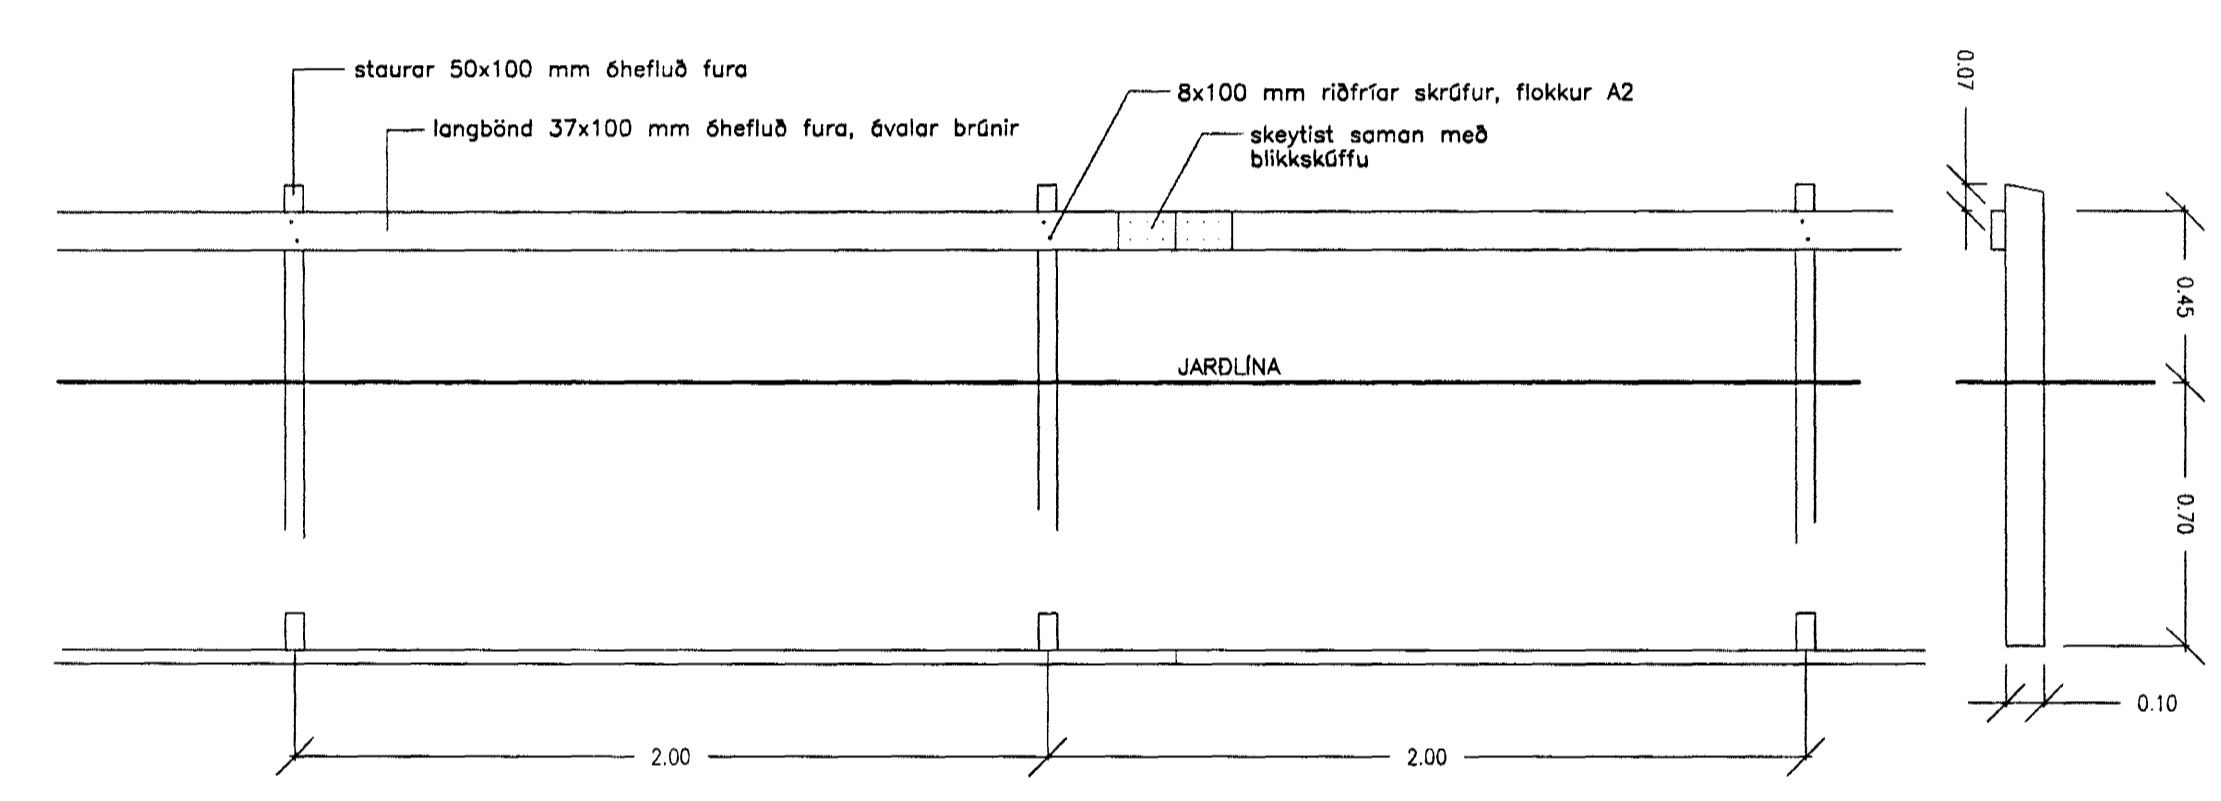

STÁLRIMLAGIRDING 1,23M HÁ

1:20

45 CM LANGBANDAGIRDING

mælikvarði 1:20

PLÖNTULISTI - heildartölur

Tékn	Latnesk heiti	Latnesk heiti	háð í cm	aldur	frjöldi	*	gæðikröfur
○	Sifurreyrnir	Sorbus intermedia	125-150	1/2/2	26	L.L.S.	Uppbinding / hnosplöntur
●	Ilmreyrnir	Sorbus aucuparia	150-175	1/2/2	22	L.L.S.	Uppbinding / hnosplöntur
■	Myrtuvör	Salix myrsinies	30-40	0/2	369	R.B.	beðpl. 2-3 leibandi greinar
□	Sóber	Ribes nigrum	30-40	0/1/1	42	R.G.	Pottapl./berróta 2-3 leib. grein.
■	Rífs	Ribes spicata	30-40	0/1/1	219	R.G.	Pottapl./berróta 2-3 leib. grein.
■	Fjallarós	Rosa pendulina	40-60	0/1/2	452	R.F.	beðpl. 3-4 leibandi greinar
■	Alparís	Ribes alpinum	20-30	1/2	806	R.F.	beðpl. 2-3 leibandi greinar
■	Elinorsýrena	Syringa x prestoniae 'Elinor'	40-60	0/2/1	27	R.G.	beðpl. 2-3 leibandi greinar