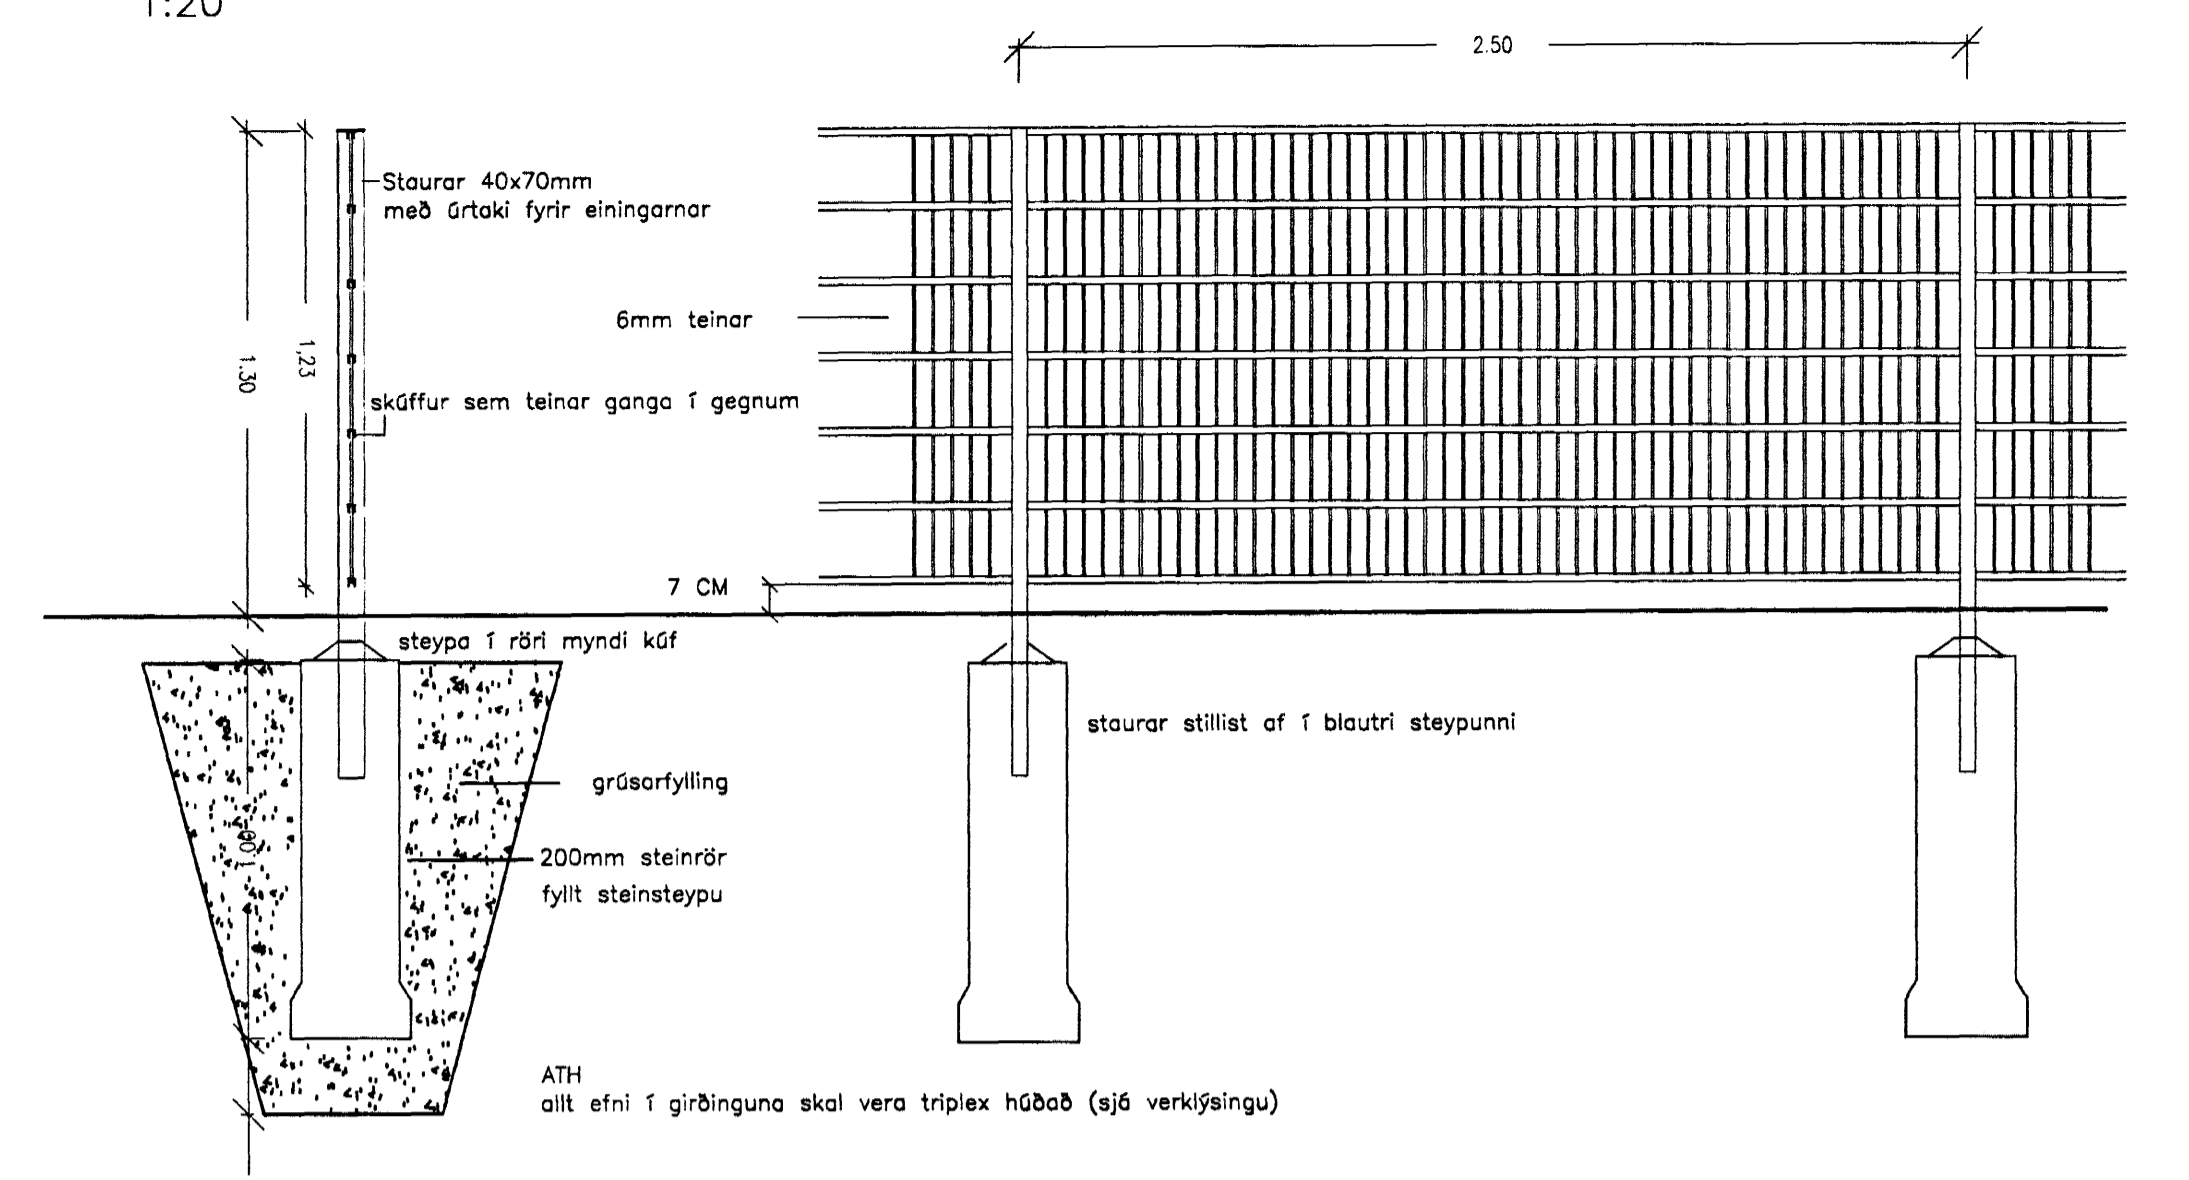

STÁLRIMLAGIRDING 1,23M HÁ

1:20

45 CM LANGBANDAGIRDING

mælikvarði 1:20

PLÖNTULISTI - heildartölur

Tékn	Latnesk heiti	Latnesk heiti	háð í cm	aldur	frjöldi	*	gæðikröfur
○	Sifurreyrnir	Sorbus intermedia	125-150	1/2/2	26	L.L.S.	Uppbinding / hnosplöntur
●	Ilmreyrnir	Sorbus aucuparia	150-175	1/2/2	22	L.L.S.	Uppbinding / hnosplöntur
■	Myrtuvör	Salix myrsinies	30-40	0/2	369	R.B.	beðpl. 2-3 leibandi greinar
□	Sóber	Ribes nigrum	30-40	0/1/1	42	R.G.	Pottapl./berróta 2-3 leib. grein.
■	Rífs	Ribes spicata	30-40	0/1/1	219	R.G.	Pottapl./berróta 2-3 leib. grein.
■	Fjallarós	Rosa pendulina	40-60	0/1/2	452	R.F.	beðpl. 3-4 leibandi greinar
■	Alparís	Ribes alpinum	20-30	1/2	806	R.F.	beðpl. 2-3 leibandi greinar
■	Elinorsýrena	Syringa x prestoniae 'Elinor'	40-60	0/2/1	27	R.G.	beðpl. 2-3 leibandi greinar