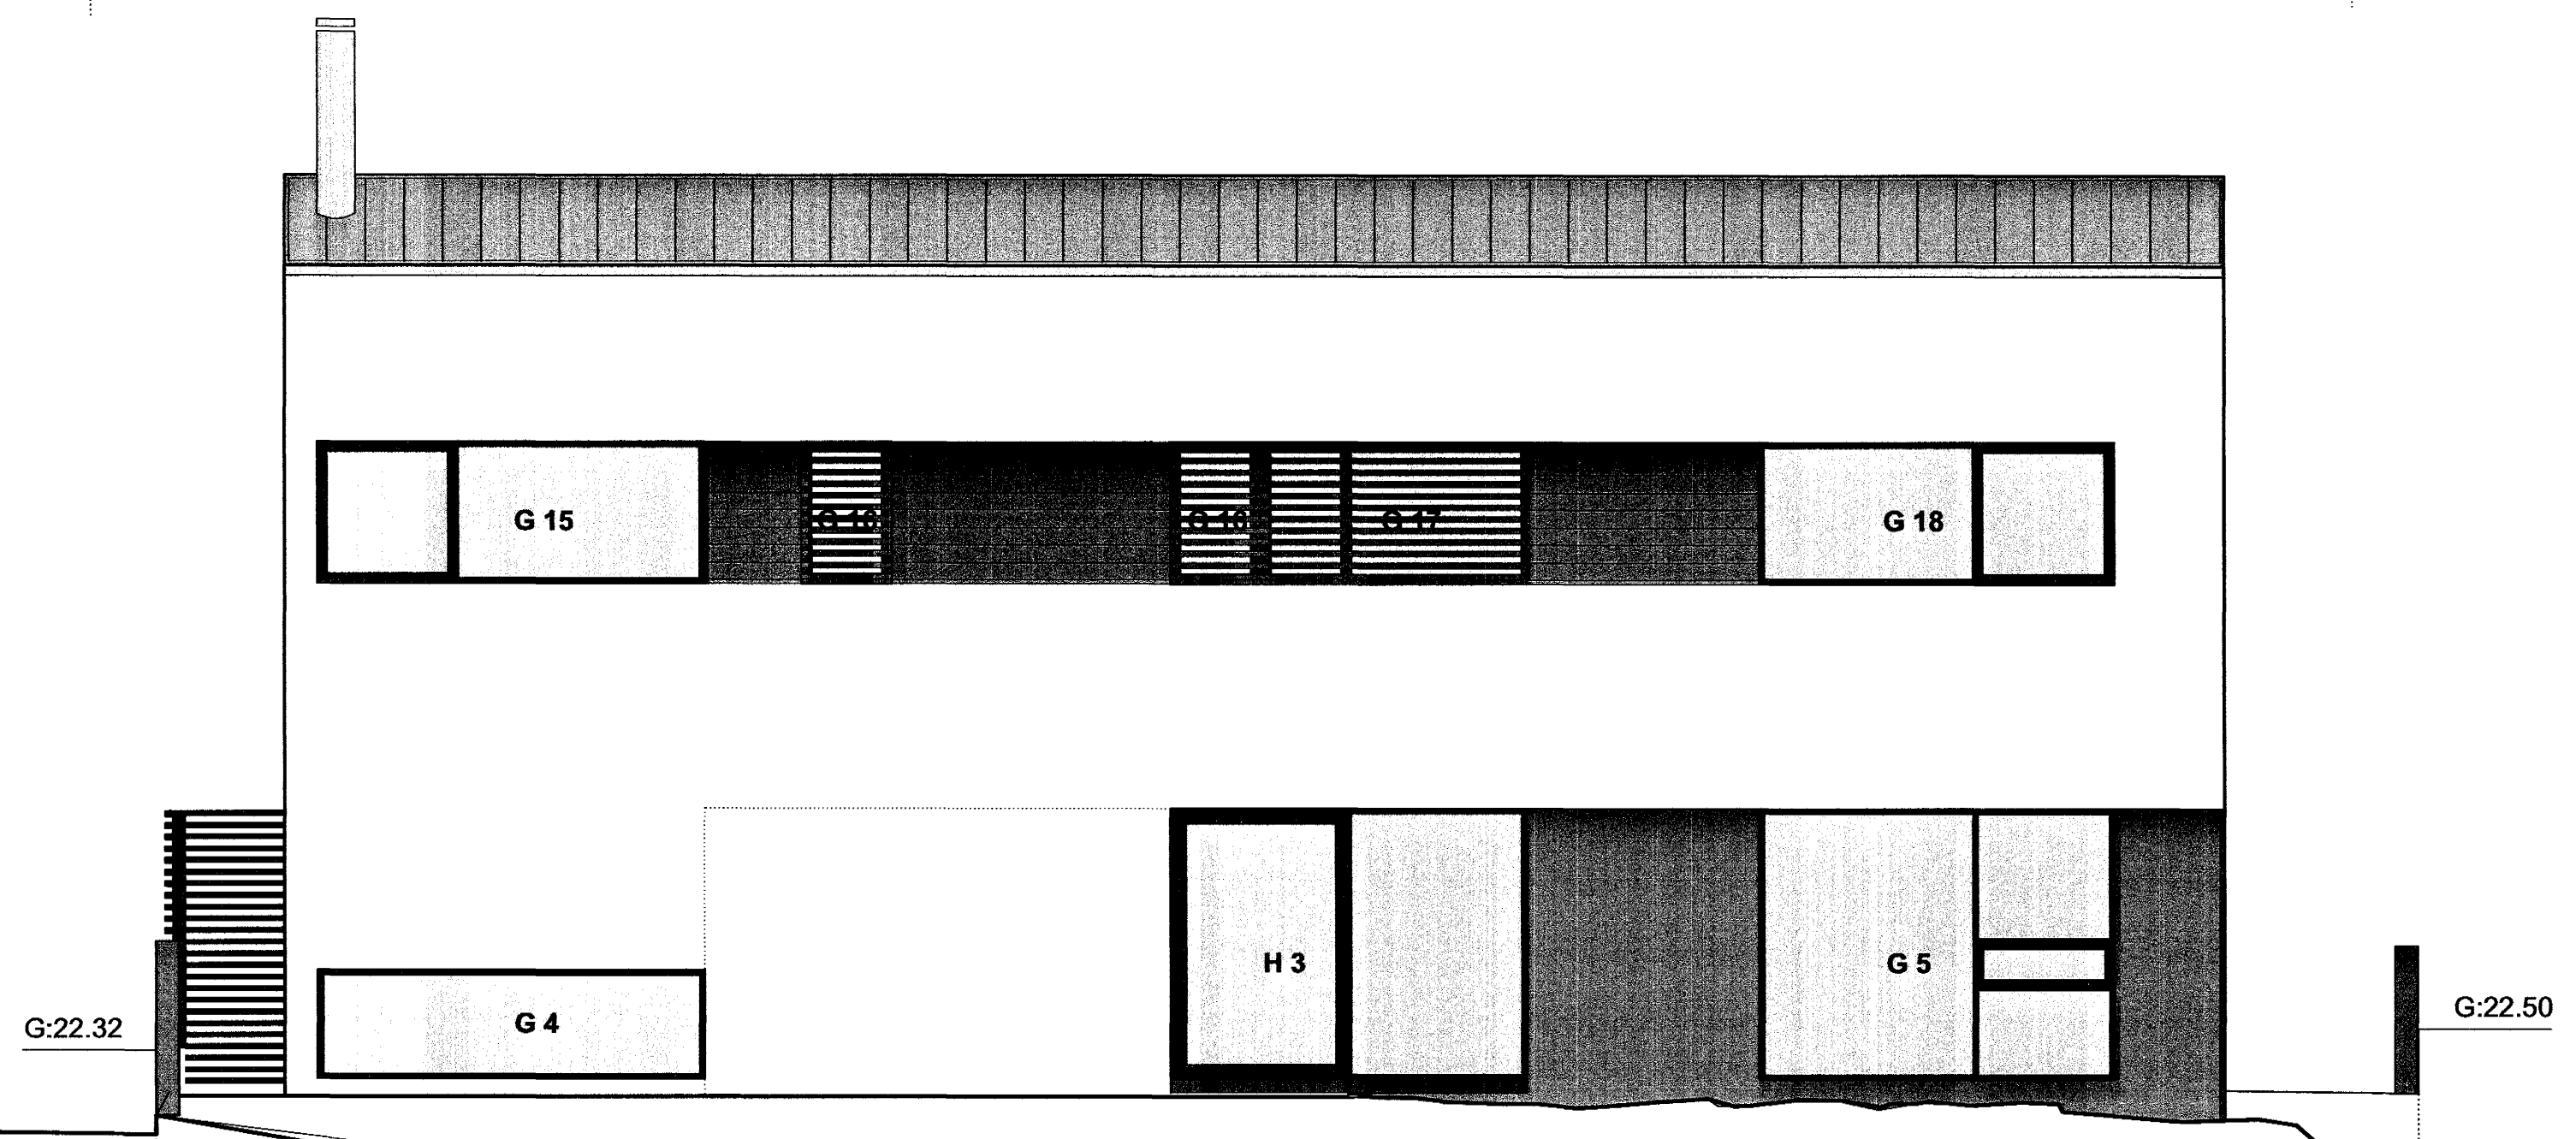

ÚTLIT VESTURHLIÐ

ÚTLIT AUSTURHLIÐ

L:20.45

Byggingafulltrúi Hafnarfjarðar
Afgreitt bann
06 NOV. 2002

BREYTINGAR:
10.'02: Kjallari fjartægður.

BLÓMVELLIR 6 HAFNARFJÖRÐUR

SÉRUPPDRAÐTUR
Útlitsmyndir án Skjólveggja