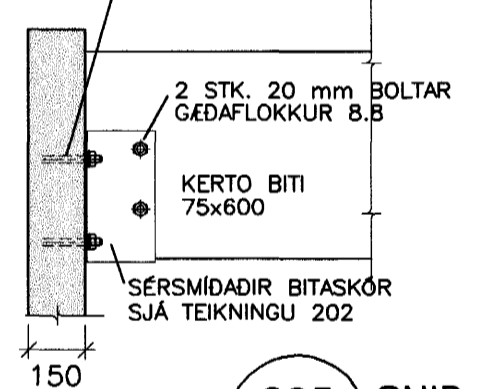

005
221/221

BMF GATAPLATA 100X300X1,5 BEGGJA VEGNA NEGLD MED 2X8 STK. 40/40 KAMBSAUM

003 SNID
221/221 1:20

4 stk UPAT EXA 12mm BOLTAR L=120

005 SNID
221/221 1:20

009
221/220

007
221/220

004
221/221

GRUNNMYND 1:50

003
221/221