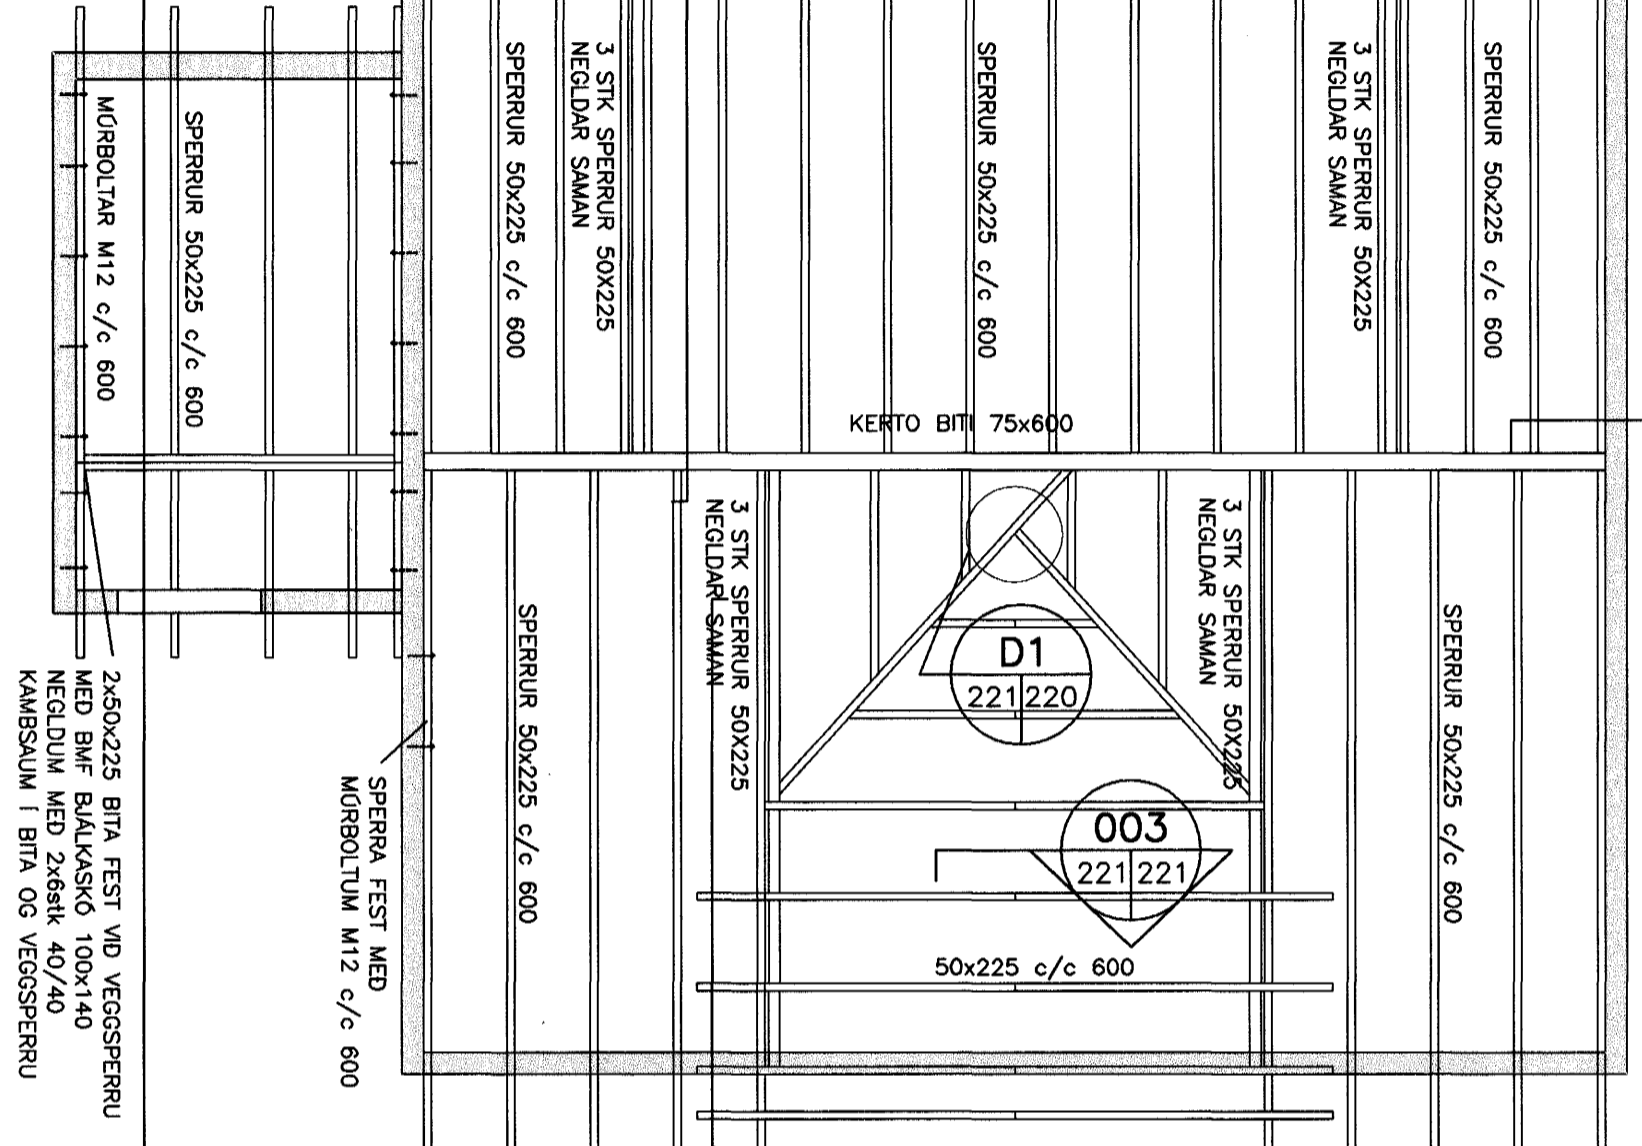

006
221/221

SPERRUR 50x225 c/c 600

TENGIJARN L= 500 ALLAN HRINGINN, LÍMD Í ELÐRI HLUTA HÖSS MED HILTI HIT-HY150 EDA SAMBÆRILEGU, VÍXLLEGGIST

008
221/220

005
221/221

BMF GATAPLATA 100X300X1,5 BEGGJA VEGNA NEGLD MED 2X8 STK. 40/40 KAMBSAUM