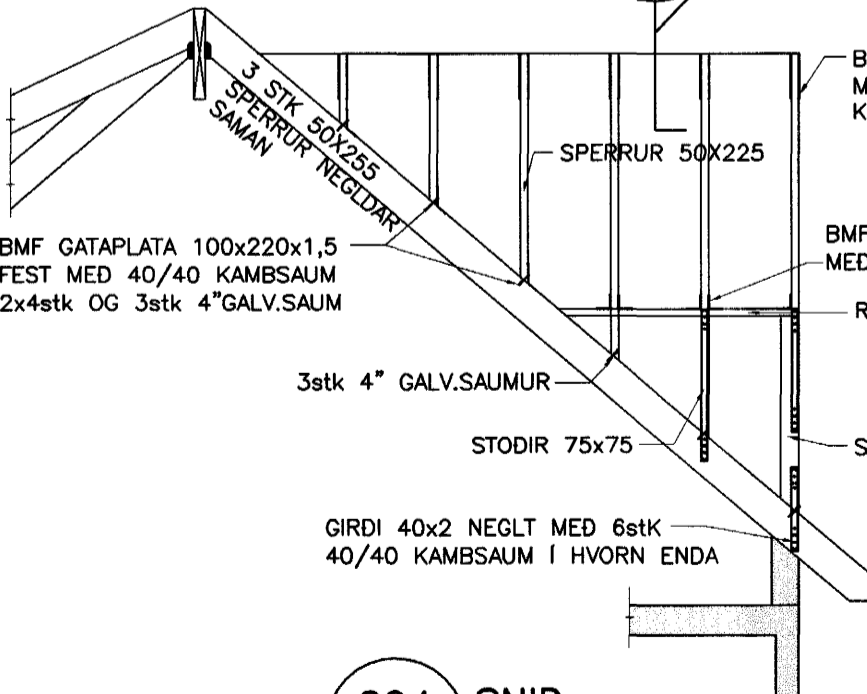

004 SNID
221/221 1:20

BMF GATAPLATA 100x300x1,5 BÄÐUM MEGIN NEGLD MED 2x10stk 40/40 KAMBSAUM.

BMF VINKILL MED HRYGG NEGLDUR MED 2x6stk 40/40 KAMBSAUM

BMF VINKILL MED STYRKINGU BEGGJA VEGNA NEGLIST MED 40/40 KAMBSAUM 2x5stk