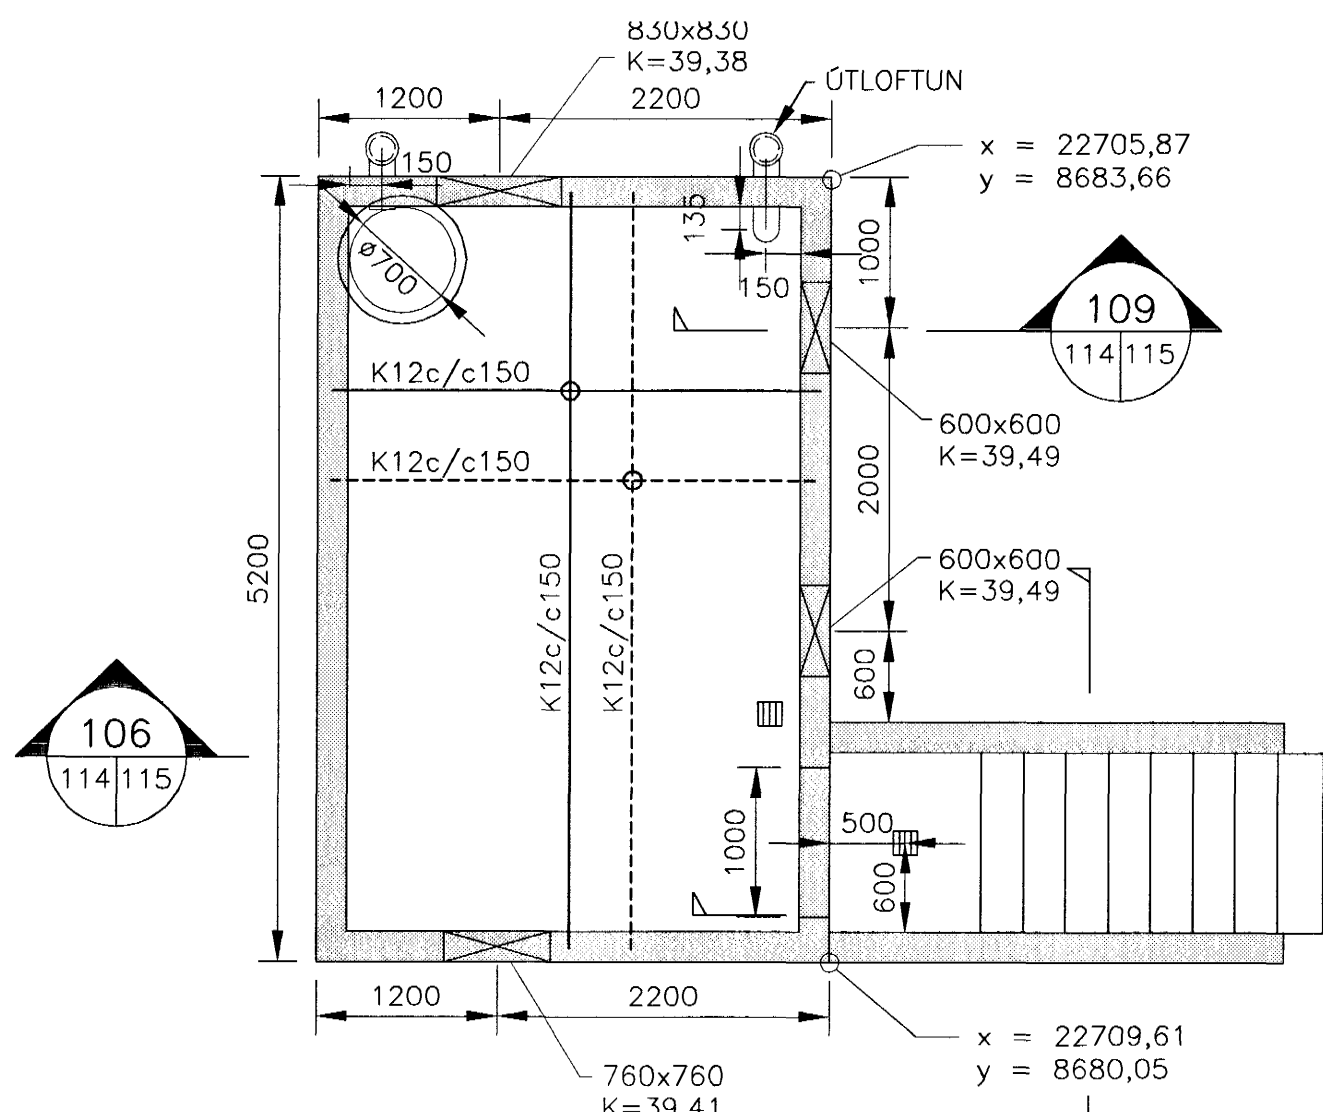

SÖKKLAR GRUNNMYND, 1:50

101 SNID  
114|114 1:20

102 SNID  
114|114 1:20

103 DEILI  
114|114 1:20

104 DEILI  
114|114 1:20

Byggingafultrúi Hafnarfjörður  
Afgreitt þann  
25 OKT. 2002

ÖLDUGATA 49.

105 SNID  
114|114 1:20