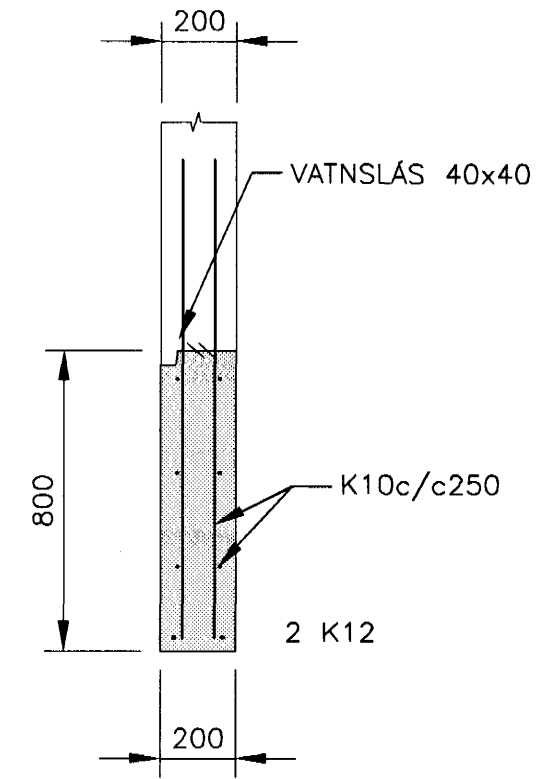

SÖKKLAR GRUNNMYND, 1:50

101 SNID  
114|114 1:20

102 SNID  
114|114 1:20

103 DEILI  
114|114 1:20

104 DEILI  
114|114 1:20

Byggingafultrúi Hafnarfjörður  
Afgreitt þann  
25 OKT. 2002

ÖLDUGATA 49.

105 SNID  
114|114 1:20

ÞAKPLATA GRUNNMYND, 1:50

107  
114|115

270332-2189  
NÁNARI ÚTFÆRSLU SJÁ SKÝRINGARBLAD Á TEIKN. NR. 113

<b>HÖNNUN</b>					<b>Orkuveita Reykjavíkur</b>	
SIDUMÓLA 1 • 108 REYKJAVÍK • SÍMI: 510 4000 • FAX: 510 4001 VEFFANG: www.honnun.is • NETFANG: honnun@honnun.is					HAFNARFJÖRDUR	
Melt:	Breyt.	Dags.	Fyrirtæki	Af	SUDURSVÆÐI-STOFNLOGN 1. AFANGI	
Hannað: HÖÖ/JEB/TJ	(A)				LOKAHÚS VID ÖLDUGÖTU	
Teiknað: HÖÖ/JEB	(B)				UNDIRSTADA OG ÞAKPLATA	
Yfirfarið: KK	(C)				Dags.	Júní 2002
Samþ. TJ	(E)				Mkv.	1:50 / 1:20
Verknr. 1-153-238	Teiknr. 114	G.			Tölvuskrá	Nr.