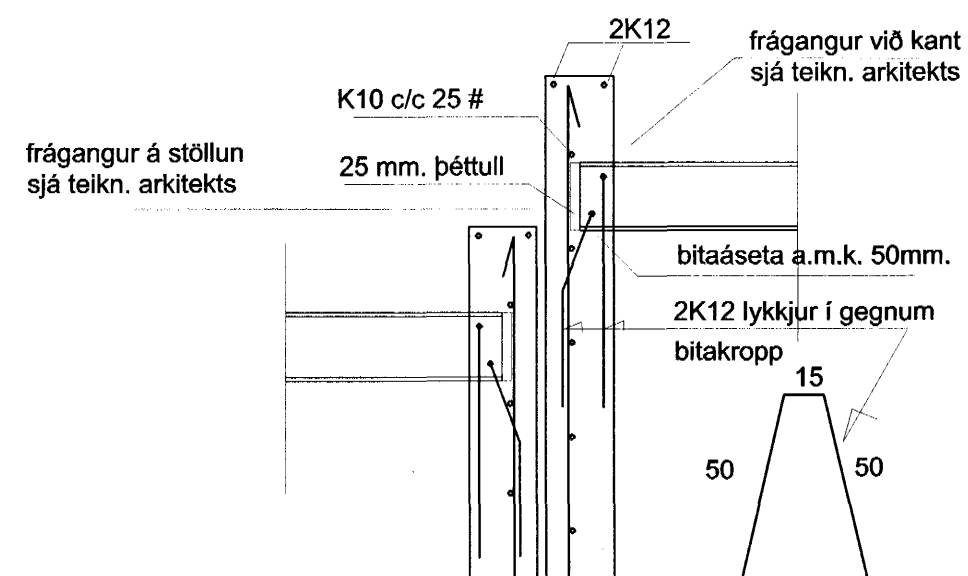

SNID D-D 1:20