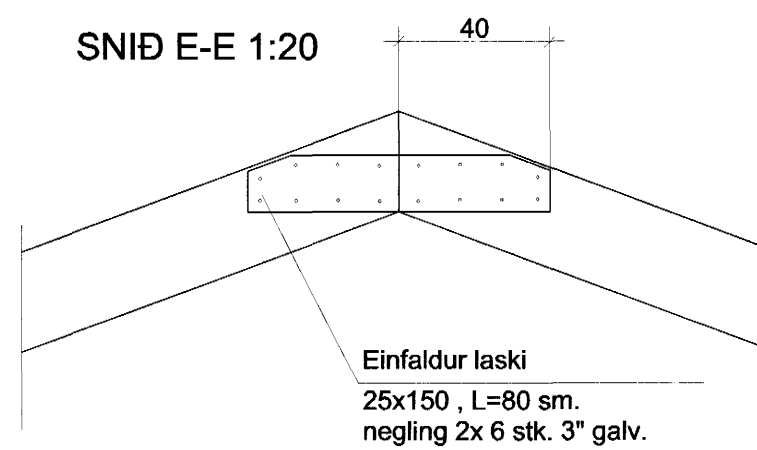

SNID A-A 1:20

SNID B-B 1:20

SNID C-C 1:20

SNID D-D 1:20

SNID E-E 1:20

Teiknistofan Röðull

Knarrarvogi 4 Reykjavík
S: 5683577 Fax 5683522

Verkhelti: Svöluás 19-21-23 Hafnarfirði