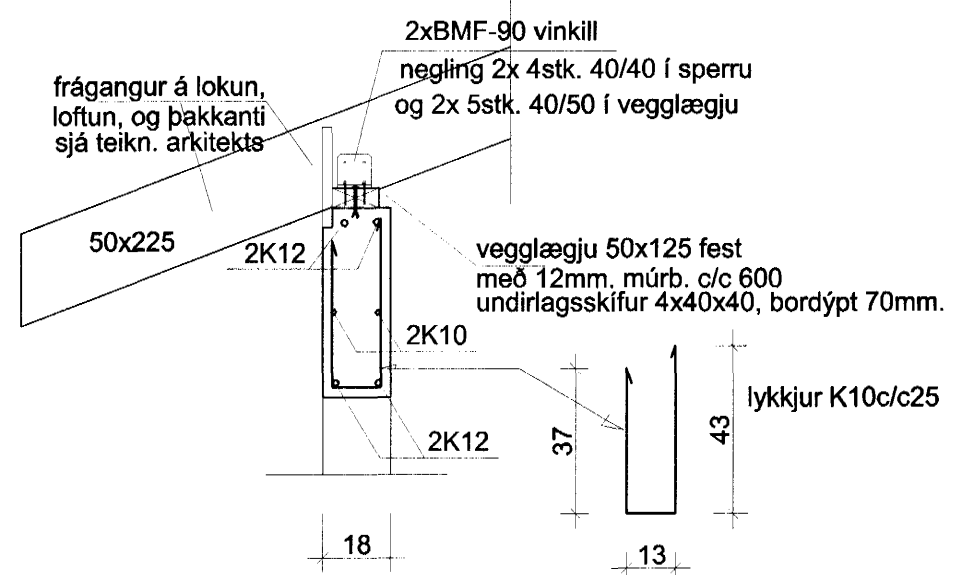

SNID A-A 1:20