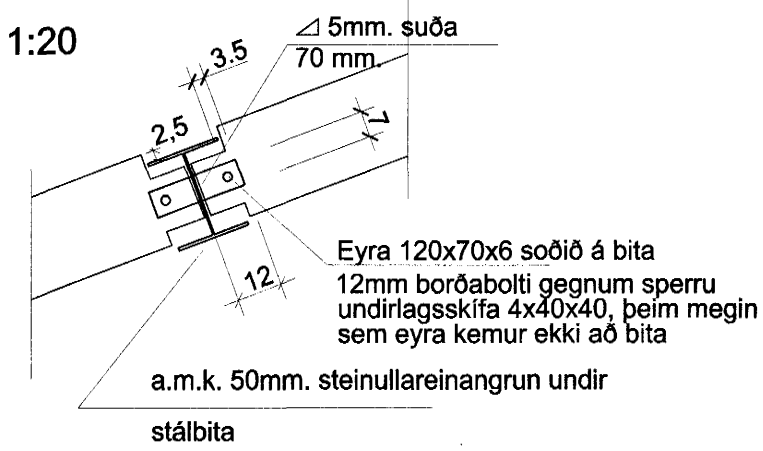

SNID A-A 1:20

SNID B-B 1:20

SNID C-C 1:20

SNID D-D 1:20

SNID E-E 1:20

Teiknistofan Röðull

Knarrarvogi 4 Reykjavík
S: 5683577 Fax 5683522

Verkhelti: Svöluás 19-21-23 Hafnarfirði