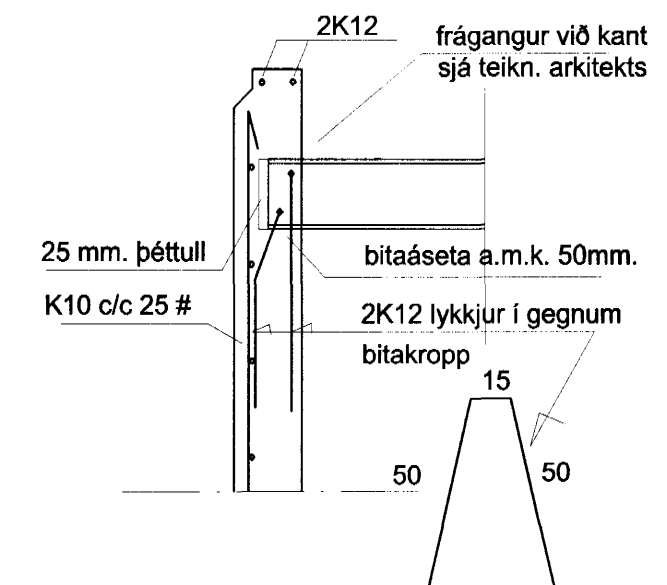

SNID C-C 1:20