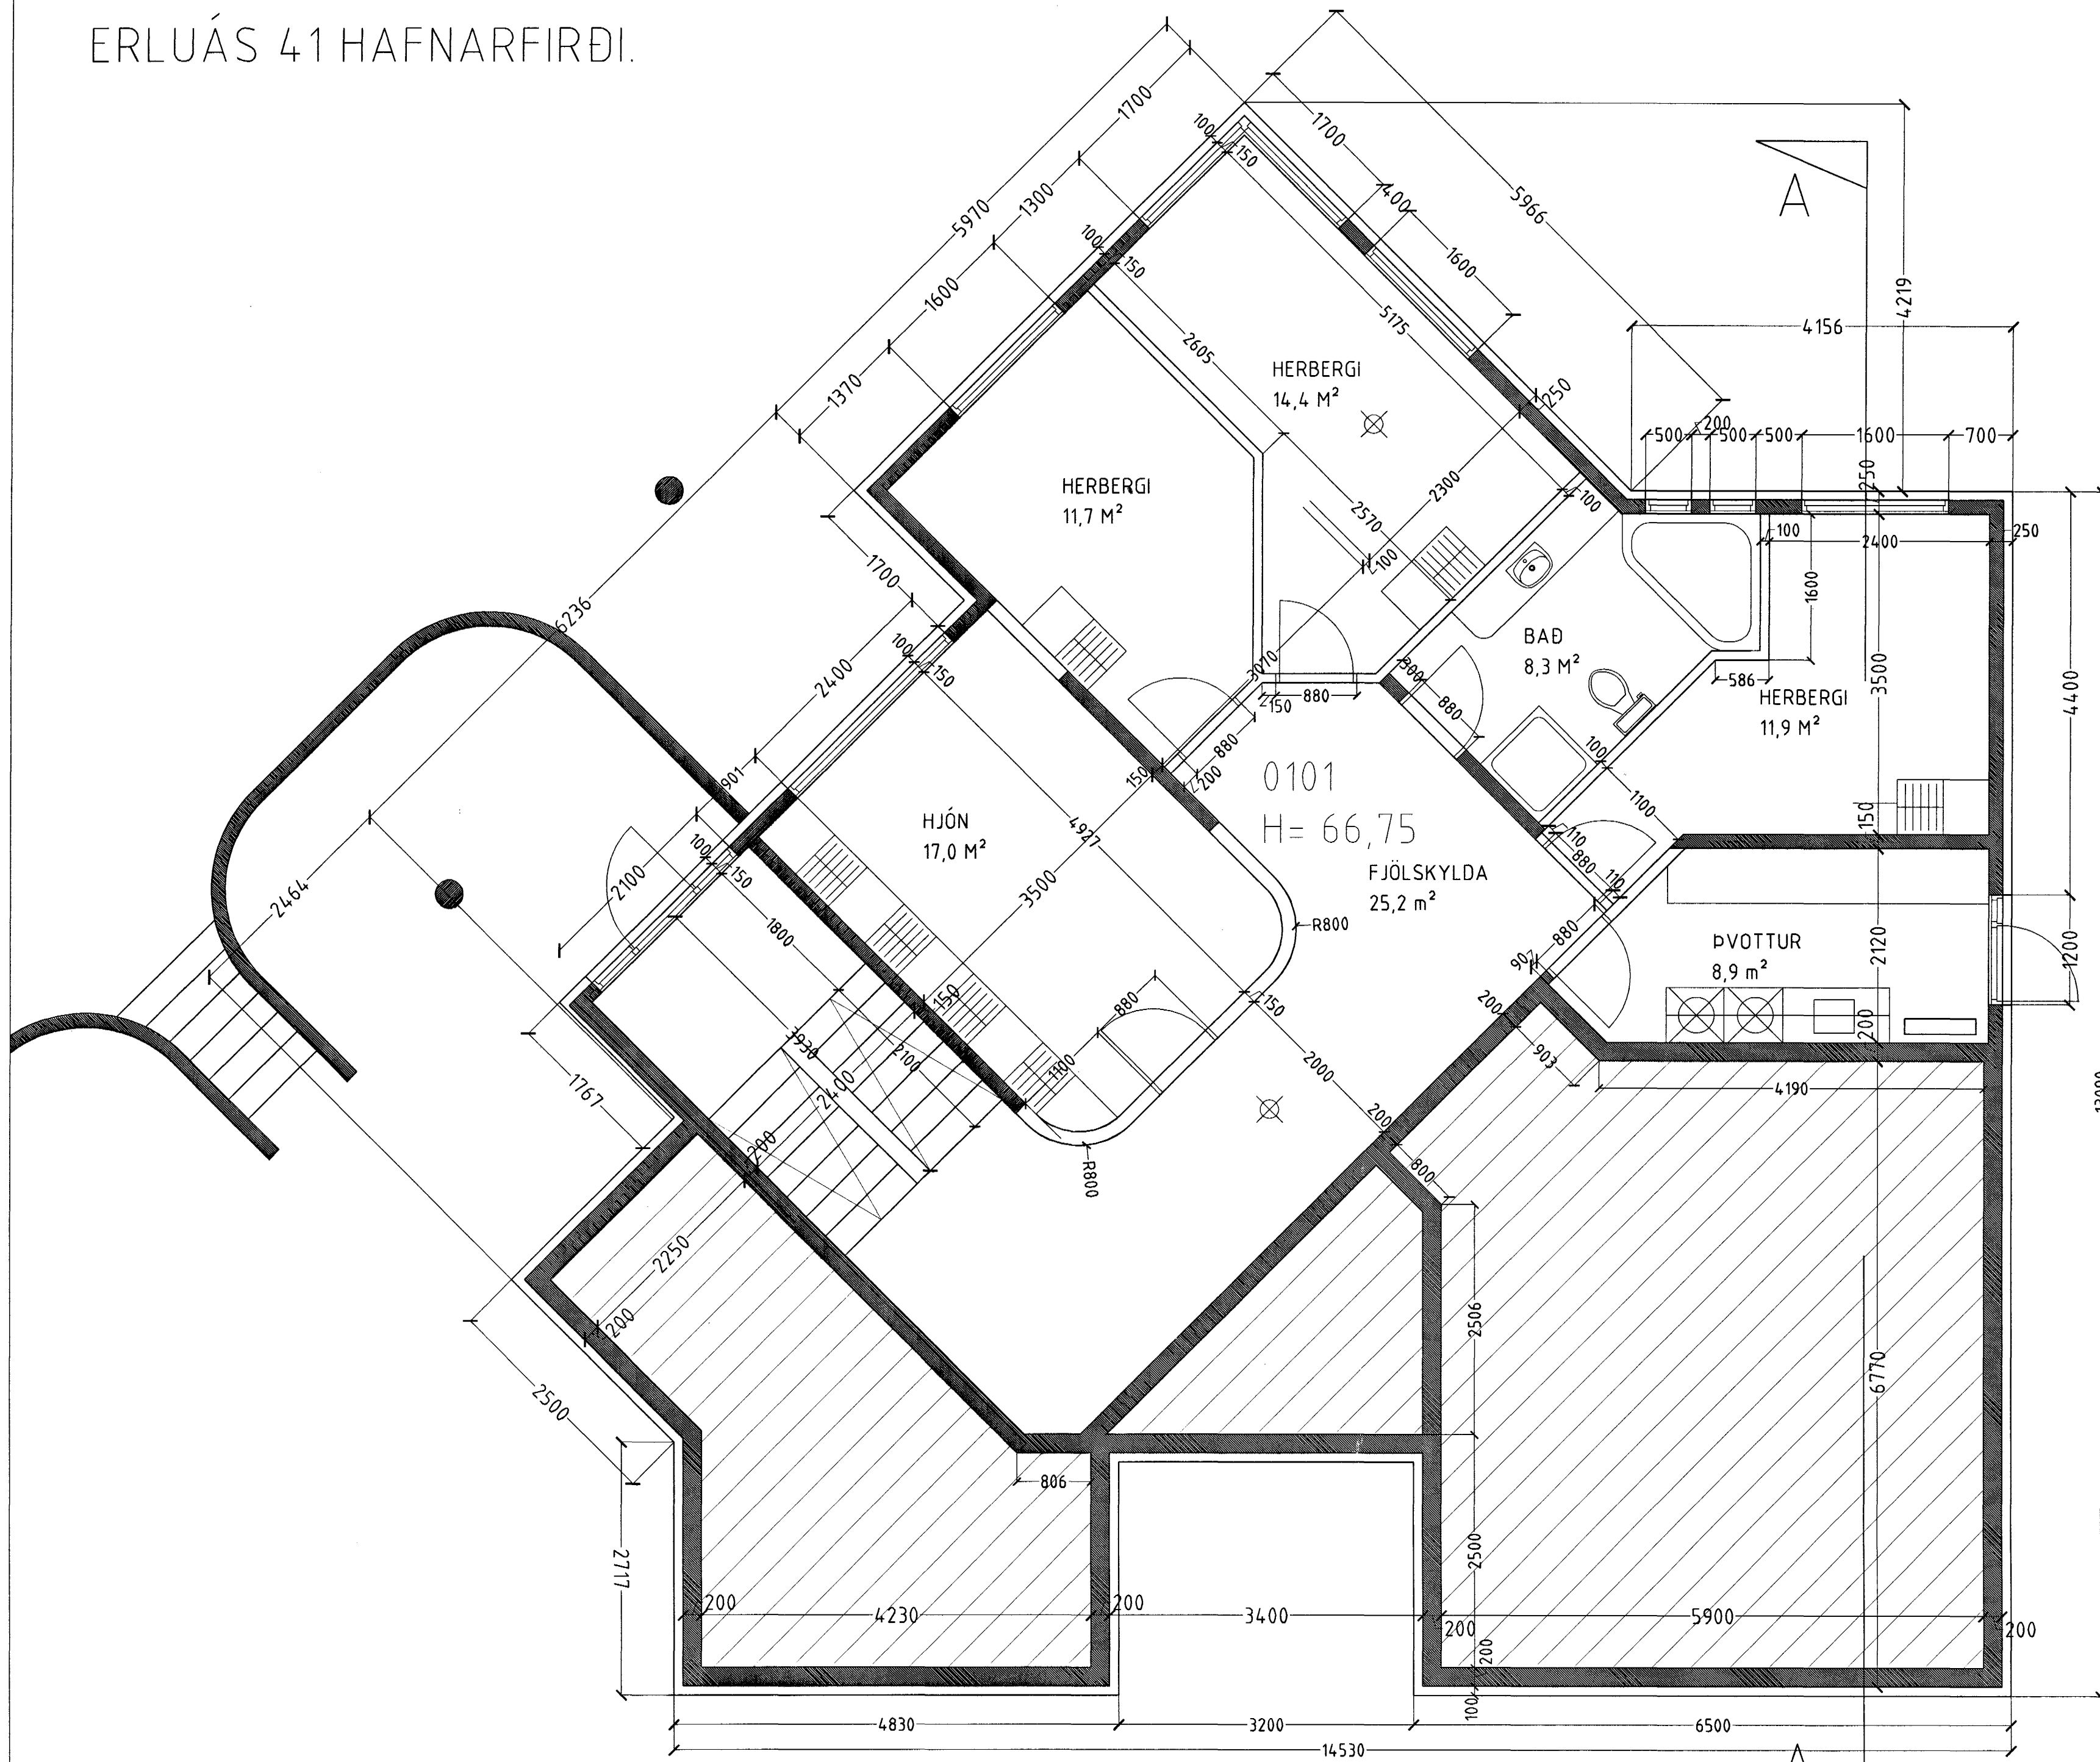

ERLUÁS 41 HAFNARFIRÐI.

GRUNNMYND 1 HÆÐ MKV. 1:50.

ERLUÁS 41 HAFNARFIRÐI.

Sigrður Þorvarðarson byggingafræðingur bfi.
Teiknistofan Strandgötu 11 220 Hafnarfirði.
STH. teiknistofan ehf. kt. 510298-2769. Kt. aðalhönnuðar: 141250-4189.
Sími: 5651510. Fax: 5651299. Netfang: teiknistofan@istandia.is

Skýringar:	Séruppráttur.
Teikning:	Grunnmynd 1 hæð.
Mælikvarði:	1: 50.
Undirskrift:	<i>Sigrður Þorvarðarson</i>
Blað nr.: 1 af 6.	Dagsetning: 7 október 2002.
Breytt: