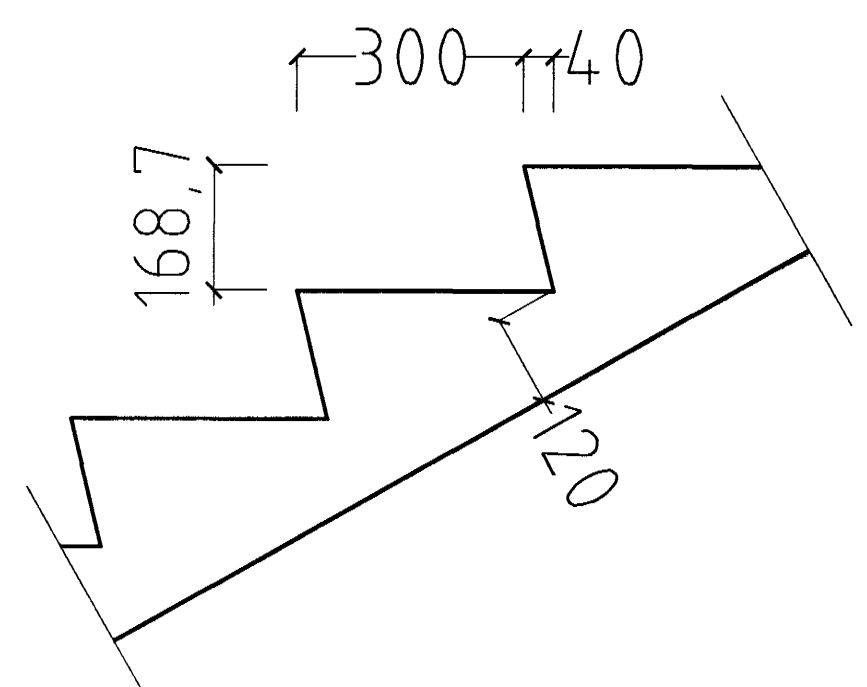

ERLUÁS 41 HAFNARFIRÐI.

SNIB Í ÞREP MKV. 1:10.

ERLUÁS 41 HAFNARFIRÐI.

Sigurður Þorvarðarson byggingafræðingur bfi.
 Teiknistofan Strandgötu 11 220 Hafnarfirði.
 STH. teiknistofan ehf. kt. 510298-2769. Kf. aðalhönnuðar: 141250-4189.
 Sími: 5651510. Fax: 5651299. Netfang: teiknistofan@islandia.is

Skýringar:	Séruppráttur.
Teikning:	Stigateikning.
Mælikvarði:	1:10.
Undirskrift:	7/1002 [Signature]
Blað nr:	5 af 6.
Dagsetning:	7 október 2002.
Breytt:	

GRUNNMYND STIGI MKV. 1:10.