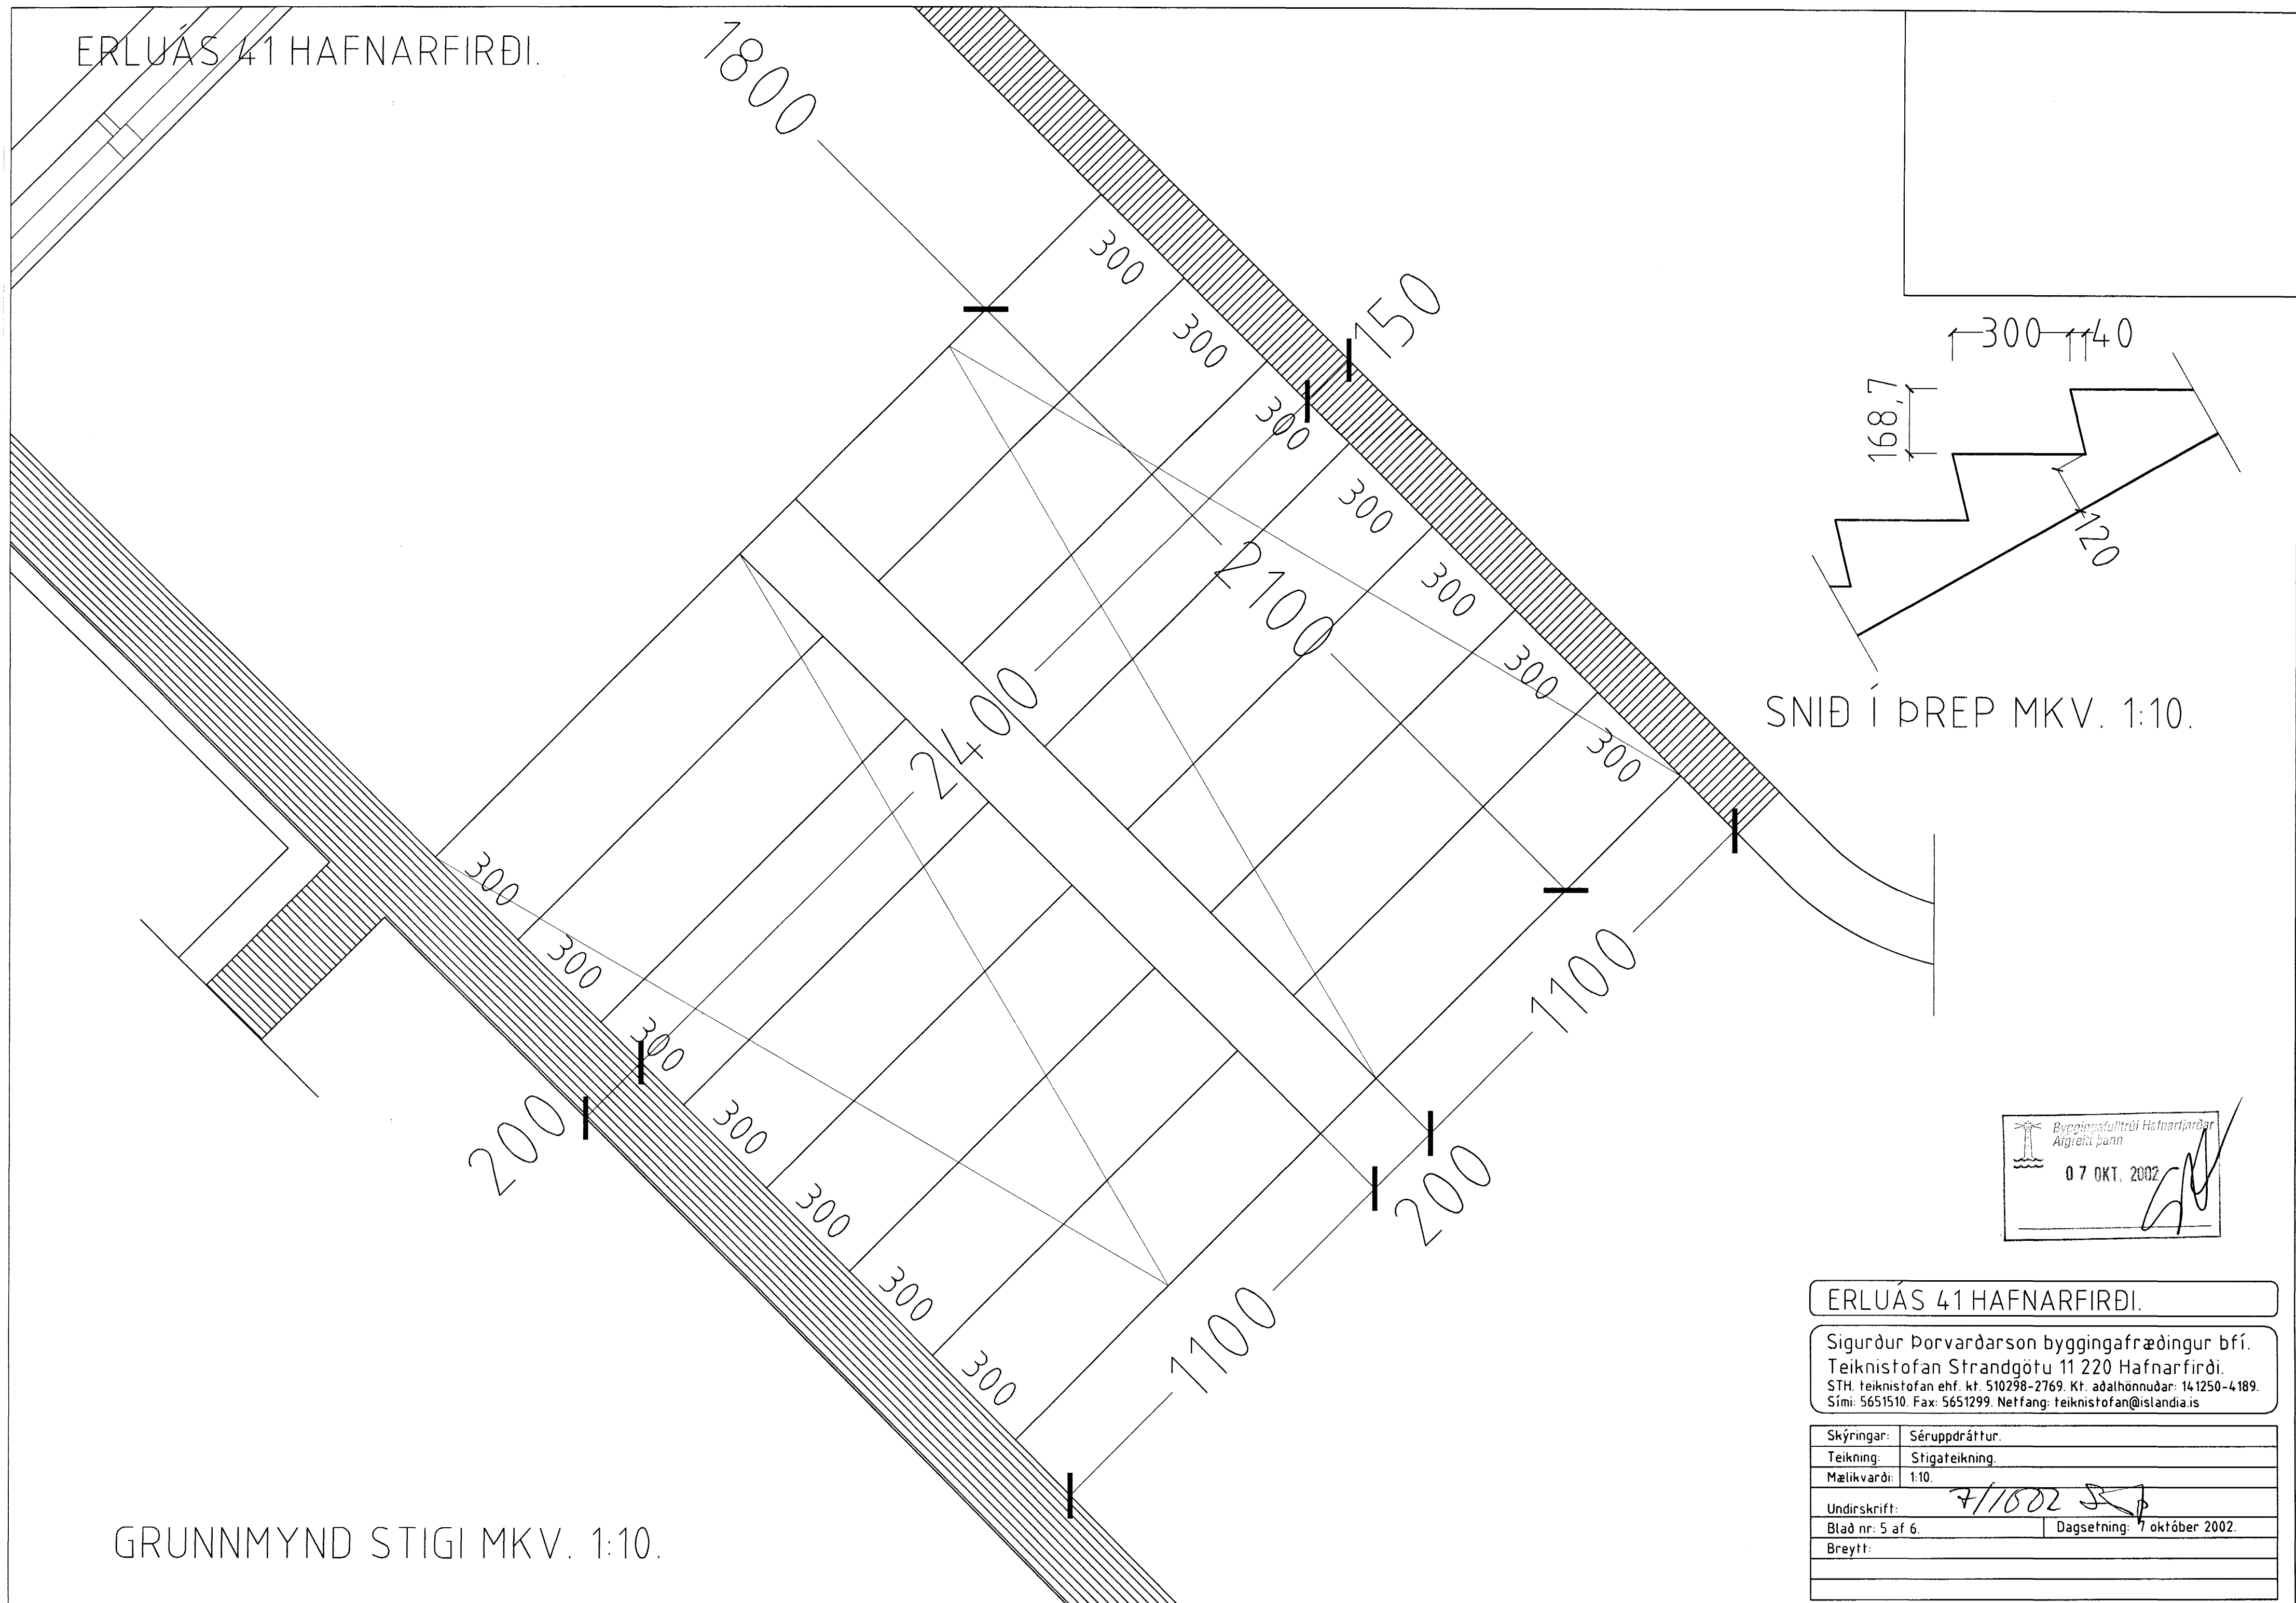

ERLUÁS 41 HAFNARFIRÐI.

ERLUÁS 41 HAFNARFIRÐI.

Sigurður Þorvarðarson byggingafræðingur bfi.
Teiknistofan Strandgötu 11 220 Hafnarfirði.
STH. teiknistofan ehf. kt. 510298-2769. Kf. aðalhönnuðar: 141250-4189.
Sími: 5651510. Fax: 5651299. Netfang: teiknistofan@islandia.is

Skýringar:	Séruppráttur.
Teikning:	Stigateikning.
Mælikvarði:	1:10.
Undirskrift:	7/1002 [Signature]
Blað nr:	5 af 6.
Dagsetning:	7 október 2002.
Breytt:	

GRUNNMYND STIGI MKV. 1:10.