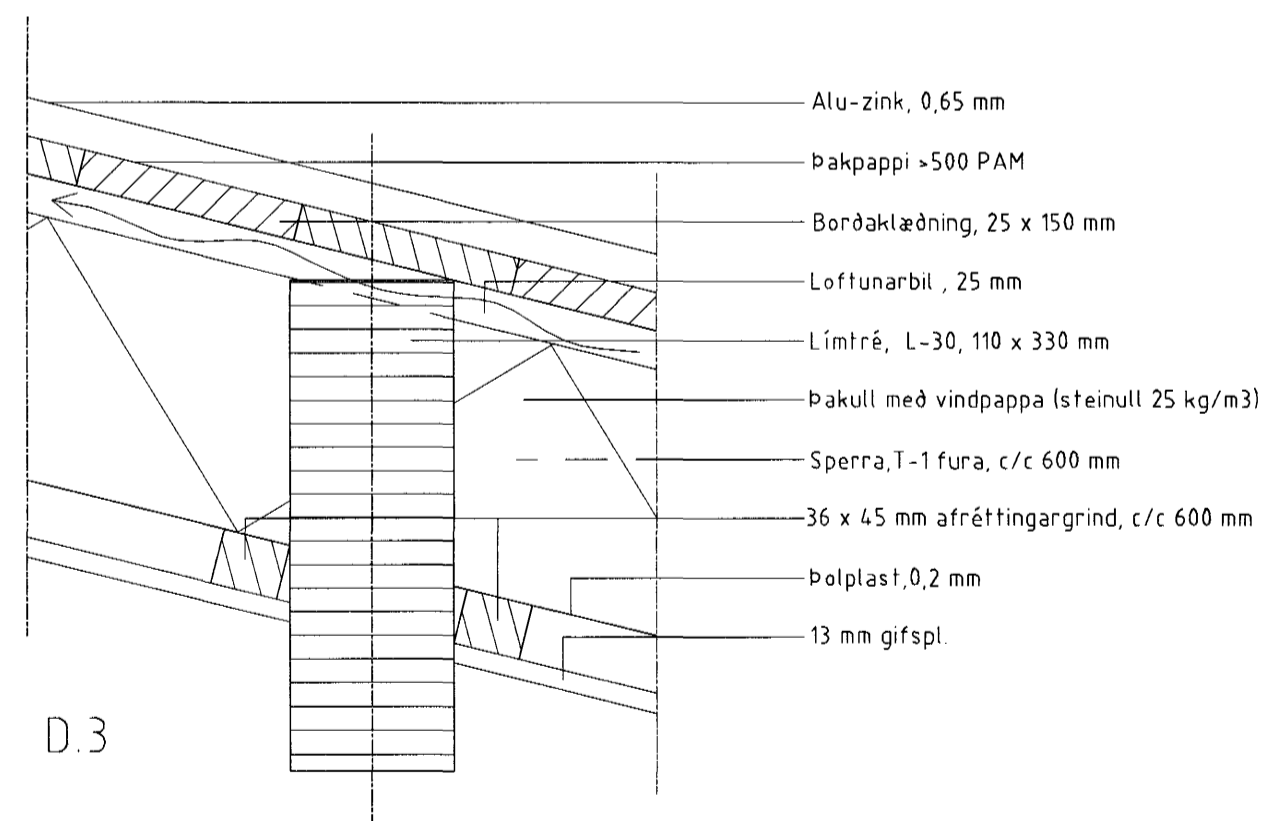

D.3

ÖLL MÁL ERU Í MM

BREYTINGAR	Dags.

Lofur G. Þorsteinsson
byggingafræðingur
Átakvísl 88, 110 Reykjavík
K.T.170754 - 4099
sími 587 9787 / 899 2117
Netf: loftur@verkvangur.is

Sörlaskeið 19, Hafnarfirði
- Hesthús -

DEILITEIKN

VERK NR.	202	BLAD	
DAGS	05.10.2002		2-104
M.K.V.	1:5	TEIKN.	L. Þ.

Lofur G. Þorsteinsson