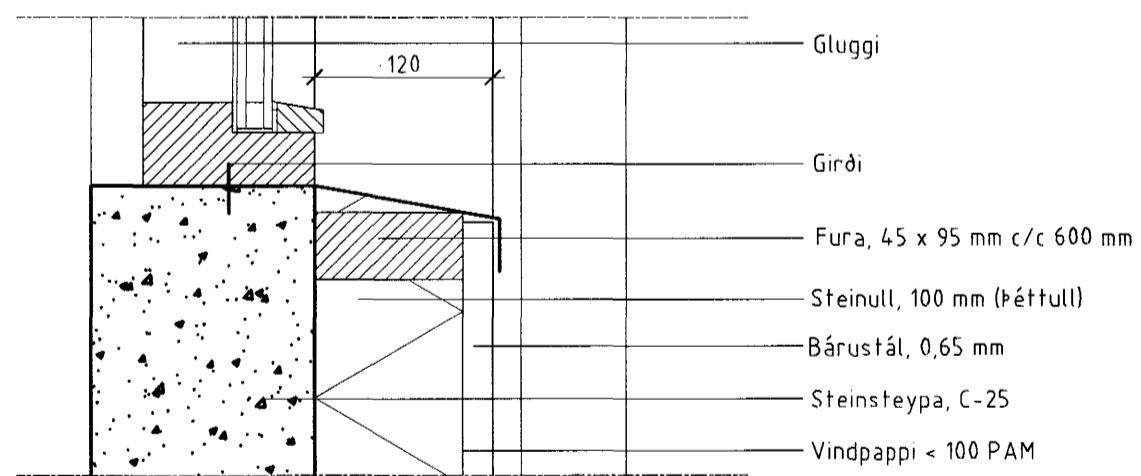

D.1

ÖLL MÁL ERU Í MM

BREYTINGAR	Dags.

Lofur G. Þorsteinsson
byggingafræðingur
Átakvísl 88, 110 Reykjavík
K.T.170754 - 4099
sími 587 9787 / 899 2117
Netf: loftur@verkvangur.is

Sörlaskeið 19, Hafnarfirði
- Hesthús -

DEILITEIKN

VERK NR.	202	BLAD	
DAGS	05.10.2002		2-104
M.K.V.	1:5	TEIKN.	L. Þ.

Lofur G. Þorsteinsson