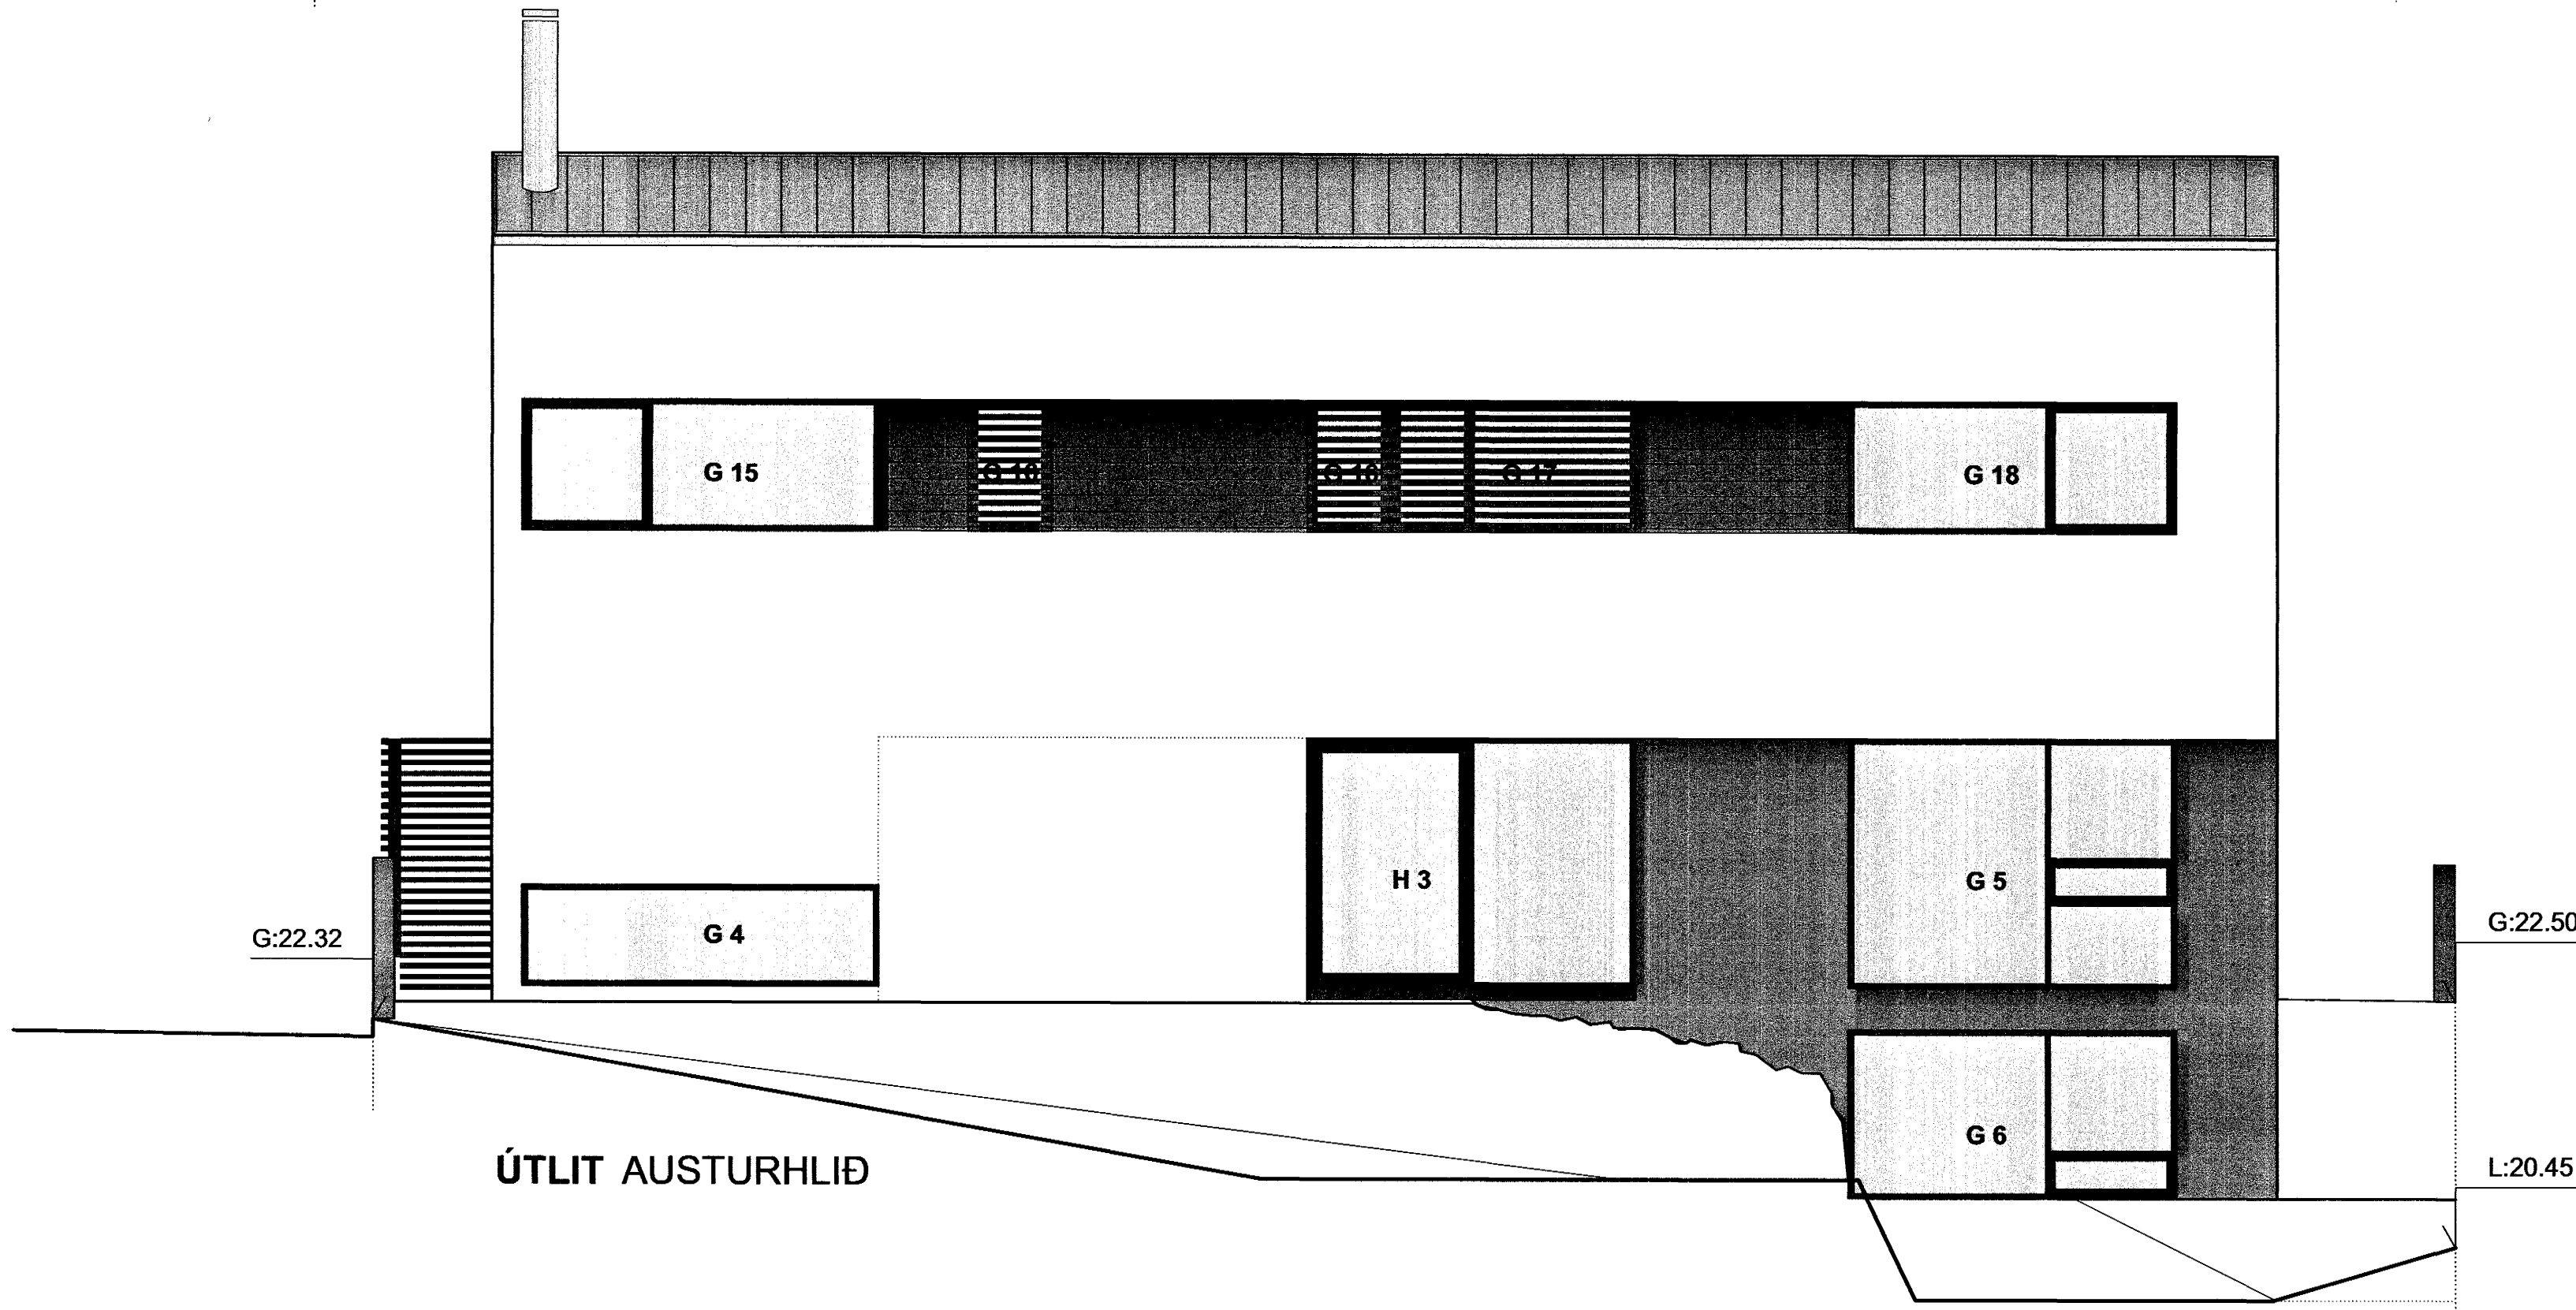

ÚTLIT VESTURHLIÐ

ÚTLIT AUSTURHLIÐ

BLÓMVELLIR 6 HAFNARFJÖRÐUR

SÉRUPPDRÁTTUR  
Útlitsmyndir án Skjólveggja

**2.07**  
Dags. 9.02  
M.kv. 1:50

**Gunnar Páll Kristinsson** arkitekt  
RYMA ARKITEKTAR Klapparstíg 25, 101 Reykjavík kt. 260665-3679  
sími: 552 9515 fax: 562 1655 gsm: 698 5665 netfang: gunnarpa@tal.is  
*Gunnar Páll Kristinsson* 090462-2299