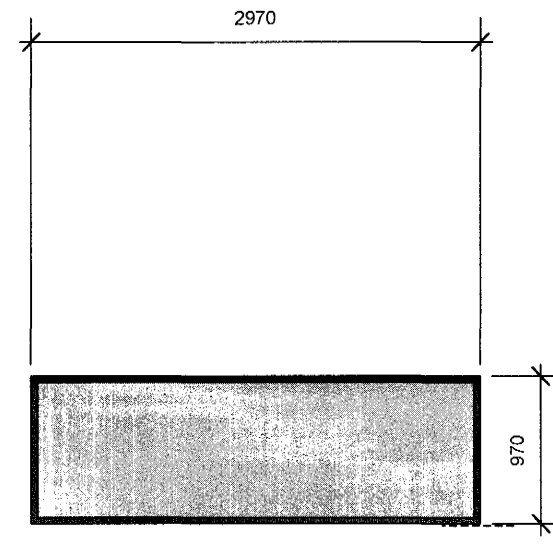

G9
BÍLAGEYMSLA 1.H
SANDBLÁSÍÐ GLER
KARMAR: 50X124
1 STK