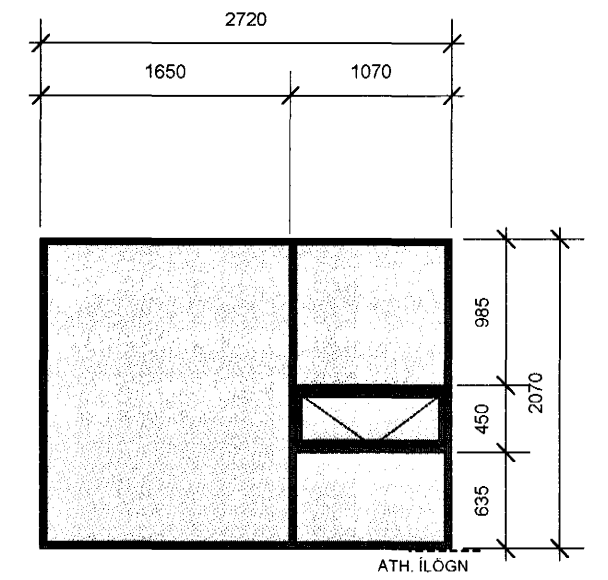

**G1**  
HERBERGI 1.H  
KARMAR: 50X124  
1 STK

**H1**  
ANDDYRI 1.H  
BRÉFALUGA ÚR STÁLI  
KARMAR: 50X124  
OPNAST INN  
1 STK

**G3**  
STOFA 1.H  
KARMAR: 50X149  
1 STK

**H2**  
STOFA  
GLUGGI MÆÐ RENNIHURÐ  
SEM OPNAST ÚT TIL HLIÐAR  
HORNSTYKKI KLÆTT MÆÐ AFÉLLU  
KARMAR: 50X149  
1 STK

**G3**  
STOFA 1.H  
KARMAR: 50X149  
1 STK

**G4**  
STOFA 1.H  
KARMAR: 50X124  
1 STK

**H3**  
BORDSTOFA 1.H  
GLUGGI MÆÐ RENNIHURÐ  
SEM OPNAST ÚT TIL HLIÐAR  
KARMAR: 50X124  
1 STK

**G5**  
ELDHÚS 1.H  
KARMAR: 50X124  
1 STK