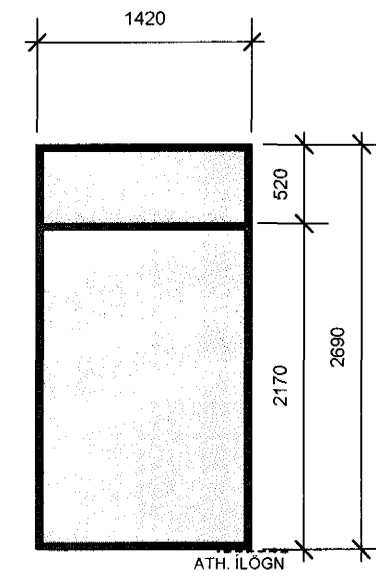

**G1**  
HERBERGI 1.H  
KARMAR: 50X124  
1 STK

**H1**  
ANDDYRI 1.H  
BRÉFALUGA ÚR STÁLI  
KARMAR: 50X124  
OPNAST INN  
1 STK

**G3**  
STOFA 1.H  
KARMAR: 50X149  
1 STK

**H2**  
STOFA  
GLUGGI MÆÐ RENNIHURÐ  
SEM OPNAST ÚT TIL HLIÐAR  
HORNSTYKKI KLÆTT MÆÐ AFÉLLU  
KARMAR: 50X149  
1 STK

**G3**  
STOFA 1.H  
KARMAR: 50X149  
1 STK

**G4**  
STOFA 1.H  
KARMAR: 50X124  
1 STK

**H3**  
BORDSTOFA 1.H  
GLUGGI MÆÐ RENNIHURÐ  
SEM OPNAST ÚT TIL HLIÐAR  
KARMAR: 50X124  
1 STK

**G5**  
ELDHÚS 1.H  
KARMAR: 50X124  
1 STK