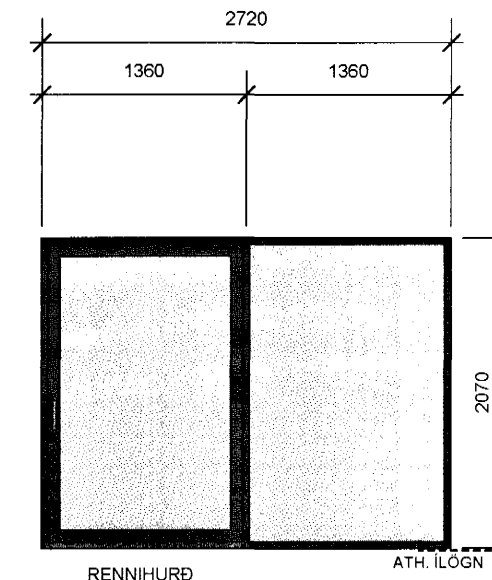

GANGUR/SVALIR 2.H
GLUGGI MÆÐ RENNIHURÐ
SEM OPNAST ÚT TIL HLIÐAR
KARMAR: 50X124
1 STK

HJÓNAHERB 2.H
KARMAR: 50X124
1 STK

BÍLAGEYMSLA
ÁLFELLIHURÐ MÆÐ
SLETTI AFÆRD
1 STK

SKÝRINGAR

UPPGEFIN MÁL ERU SMÍÐAMÁL: SAMRÆMIST VIÐ FRÁGANG FRAMLEIÐANDA.

GLUGGAR OG HURDIR ERU SETTAR Í EFTIR UPPSTEYPU HÚSS.

GLUGGAR ERU SAMSETTIR AL-OG TIMBURGLUGGAR.

HURÐ Í BÍLAGEYMSLU ER ÁLFELLIHURÐ MÆÐ INNBRENNÐUM LIT OG SLETTI AFÆRD. LITUR: RAL 7015

HURÐ FYRIR SORPGEYMSLU SMÍÐAST ÚR TIMBRI MÆÐ VIÐARKLÆÐNINGU.

OPNANLEG FÖG ERU ÖLL TOPPHENGÐ.

FRÁGANGUR SAMKVÆMT FYRIRSÖGN FRAMLEIÐANDA.

POSTSTÆRD REIKNAST ÚT FRÁ GLUGGASTÆRD OG VINDÁLAGI; SJÁ TEIKNINGAR VERKFRÆÐINGA.

GLER SKAL VERA A M K. K. GLER. SÖLSTOPP-GLER SKAL VERA Í GLUGGUM Á SUÐUR OG VESTURHLIÐ.

LITUR:

- AL AD UTAN: RAL 7021

- TIMBUR AD INNAN: RAL 7021

ATH. ÖLL MÁL ERU Í MM

TEIKNING ER AÐEINS LEIÐBEINANDI

ÖLL MÁL TAKIST Á STAÐNUM FYRIR SMÍÐ

MISRÆMI Í TEIKNINGUM TILKYNNIST ARKITEKTUM STRAX

BLÓMVELLIR 6 HAFNARFJÖRÐUR

SÉRUPPDRATTUR

Glugga- og Hurðayfirlit

2.09

Dags. 9.02

M.kv. 1:50

Gunnar Páll Kristinsson arkitekt

RÝMA ARKITEKTAR Klappargötu 25, 101 Reykjavík kt: 260665-3679

simi: 552 9515 fax: 562 1655 gsm: 698 5665 netfang: gunnarpall@tal.is

Gunnar Páll Kristinsson, 090462-2299