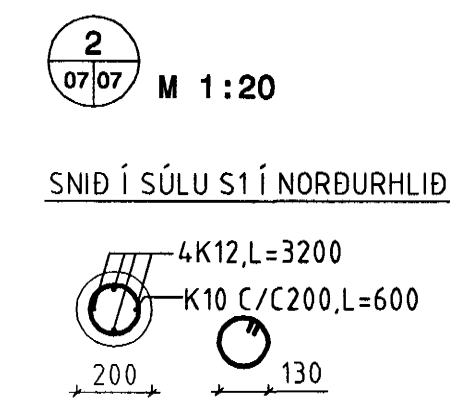

GRUNNMYND M 1:200

t=180 MÆRKIR VEGGÞYKKT = 180MM
SJÁ ENNFREMUR DÆMIGERÐ
SNID Á TEIKN. NR. -1-08

SJÁ SKÝRINGAR Á TEIKN NR. -1-00

Mótekið: ISK
Samb.: 71.04
Hluth.

NR	DAGS	BREYTING	SAMP
FERILL			
LEIKSKÓLI - ÁSBRAUT			
09 JAN. 2004			
VEGGIR, BITAR OG SÚLUR HLIDARMYNDIR V1-V10			
PKV 1:200, 1:50	TEIKN PMG	DAGS ÚTG 07.01.04	TEIKN NÚMUR 955-1-07
HÖNNUÐUR BREYTINGAR		DAGS BREYTINGAR	BREYTING NR