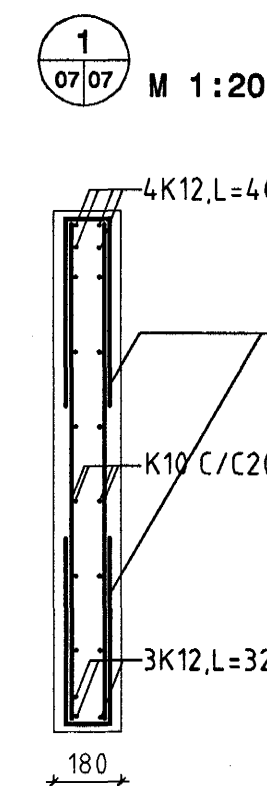

GRUNNMYND M 1:200

t=180 MÆRKIR VEGGÞYKKT = 180MM
SJÁ ENNFREMUR DÆMIGERÐ
SNID Á TEIKN. NR. -1-08

SJÁ SKÝRINGAR Á TEIKN NR. -1-00

Mótekið: ISK
Samb.: 71.04
Hluth.

NR	DAGS	BREYTING	SAMP
FERILL			
LEIKSKÓLI - ÁSBRAUT			
09 JAN. 2004			
VEGGIR, BITAR OG SÚLUR HLIDARMYNDIR V1-V10			
PKV 1:200, 1:50	TEIKN PMG	DAGS ÚTG 07.01.04	TEIKN NÚMUR 955-1-07
HÖNNUÐUR BREYTINGAR		DAGS BREYTINGAR	BREYTING NR