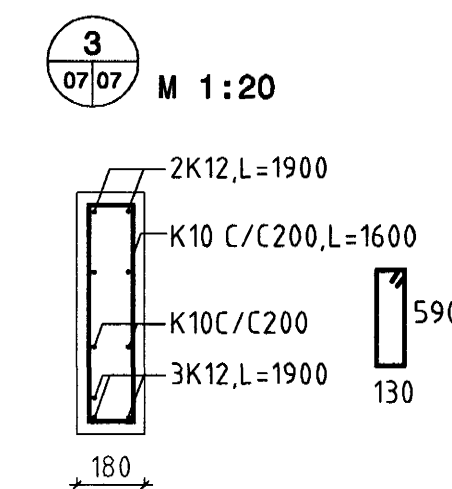

GRUNNMYND M 1:200

t=180 MÆRKIR VEGGÞYKKT = 180MM
SJÁ ENNFREMUR DÆMIGERÐ
SNID Á TEIKN. NR. -1-08

SJÁ SKÝRINGAR Á TEIKN NR. -1-00

Mótekið: ISK
Samb.: 71.04
Hluth.

NR	DAGS	BREYTING	SAMP
FERILL			
LEIKSKÓLI - ÁSBRAUT			
09 JAN. 2004			
VEGGIR, BITAR OG SÚLUR HLIDARMYNDIR V1-V10			
PKV 1:200, 1:50	TEIKN PMG	DAGS ÚTG 07.01.04	TEIKN NÚMUR 955-1-07
HÖNNUÐUR BREYTINGAR		DAGS BREYTINGAR	BREYTING NR